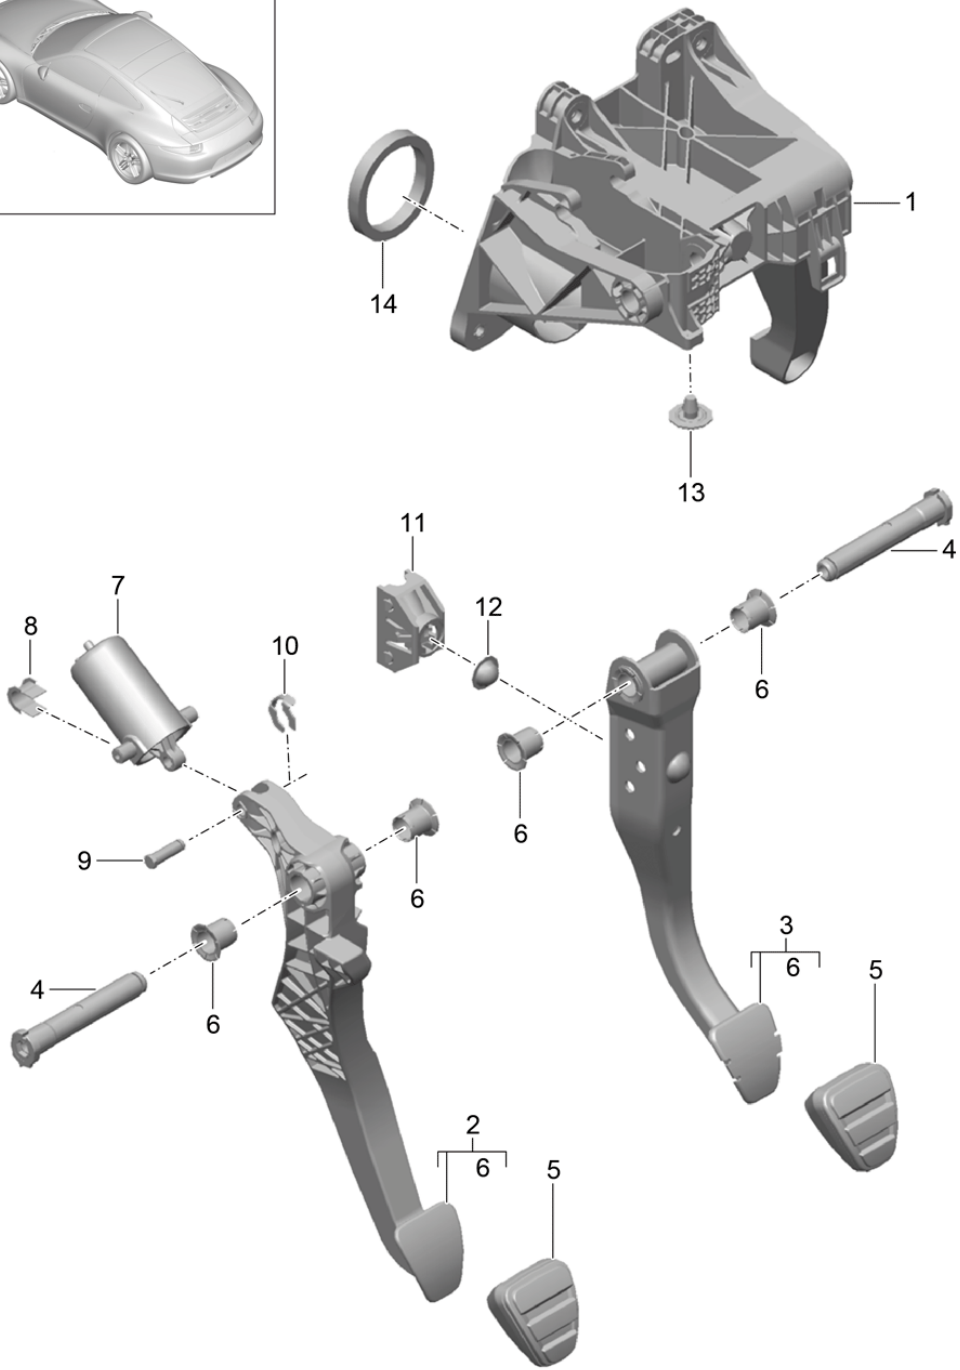

Model: 991-12

Model life 2012>>2016