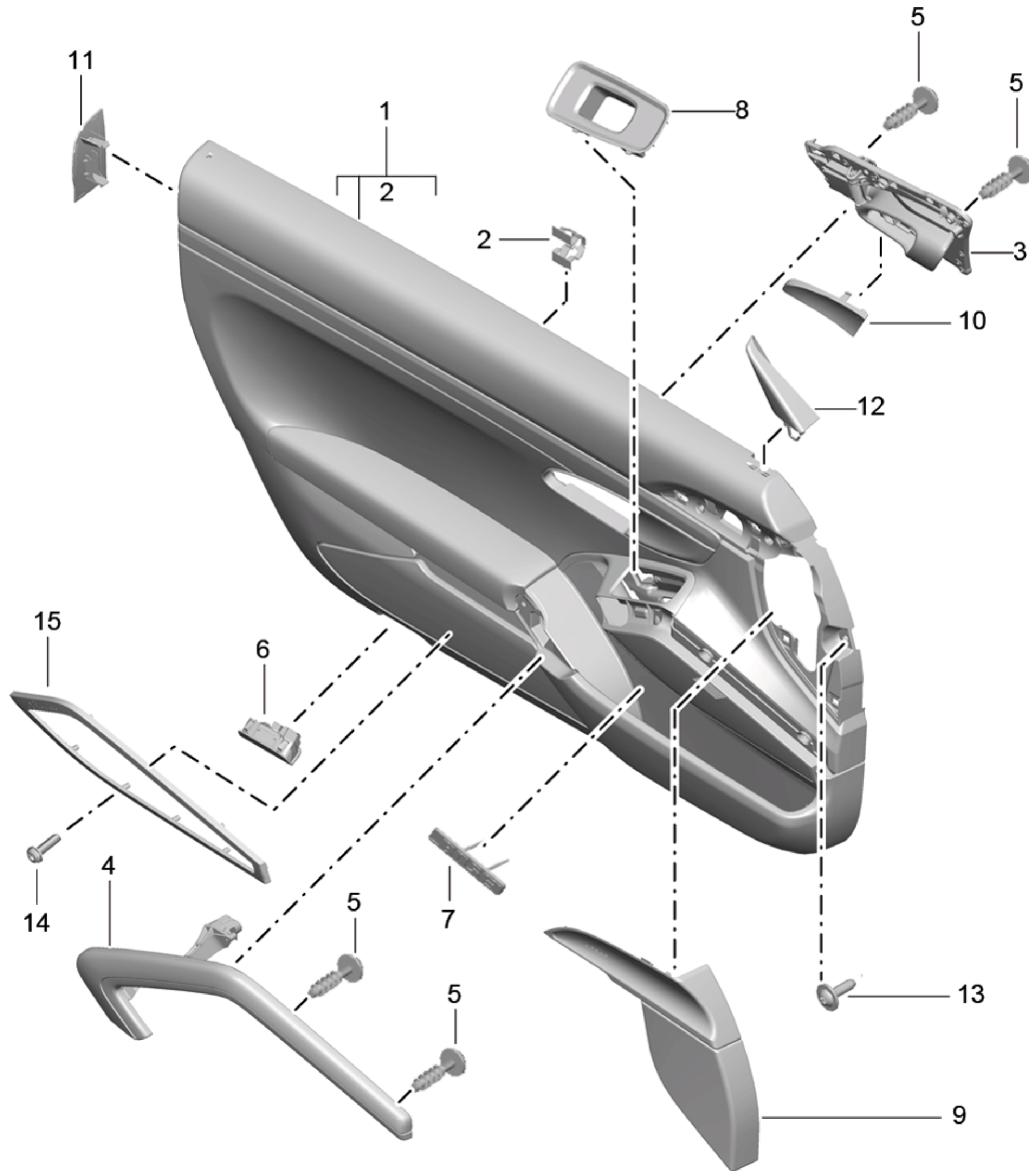

Model: 991-12

Model life 2012>>2016