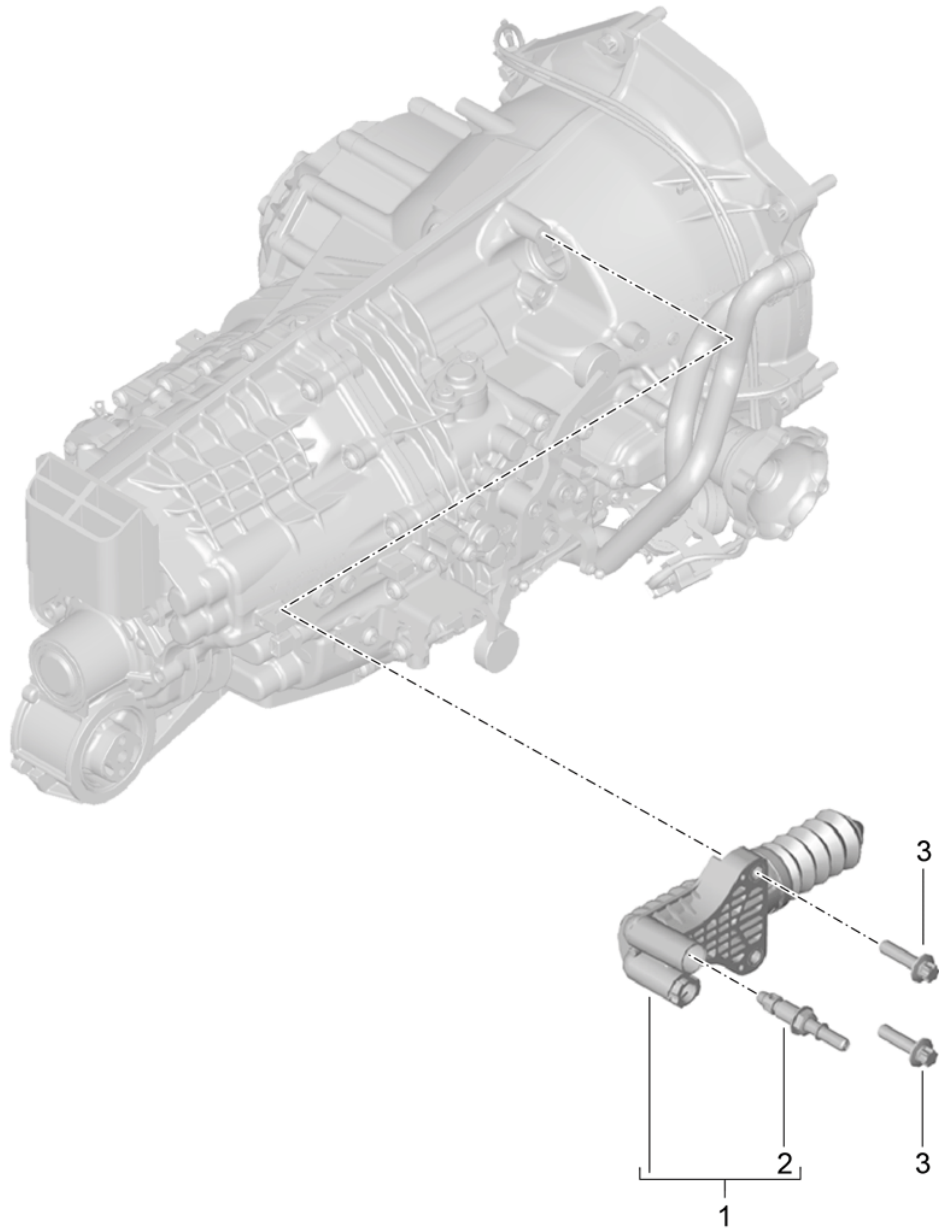

Model: 991-12

Model life 2012>>2016

Pos	Part Number	Description	Remark	Qty	Model
1	991 116 913 10	Coupling Coupling 1 set clutch parts		1	G9100,G9130
2	999 073 458 01	Screw M 8 X 16		6	
3	997 116 080 02	release bearing		1	
4	997 116 712 01	clutch operating lever		1	
5	996 116 087 01	guide sleeve		1	
6	N 903 663 01	Socket head bolt M 8 X 22		2	
7	996 116 743 00	seal ring		1	
8	996 116 741 00	Clip		1	
9	997 116 716 02	Ball stud		1	
10	000 043 304 02	Grease Container 50 GR.		1	

Model: 991-12

Model life 2012>>2016