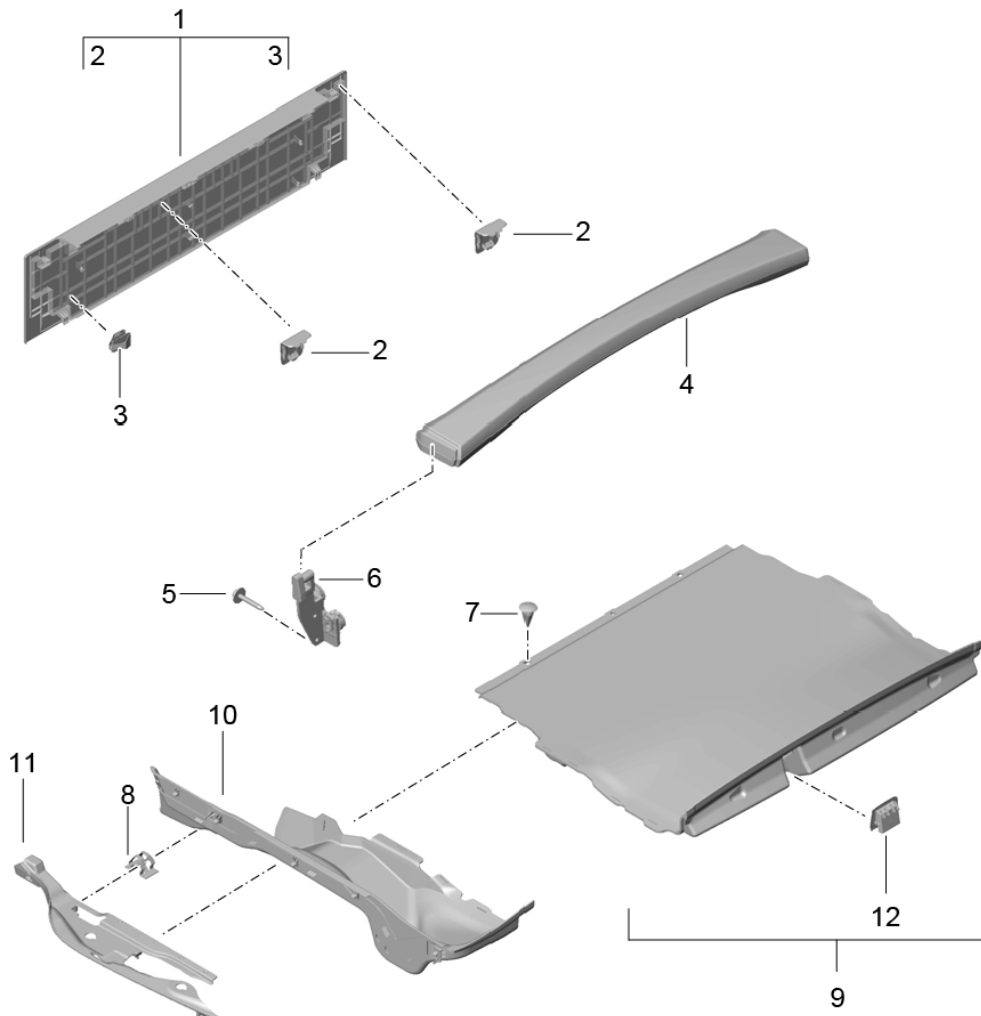

Model: 991-12

Model life 2012>>2016