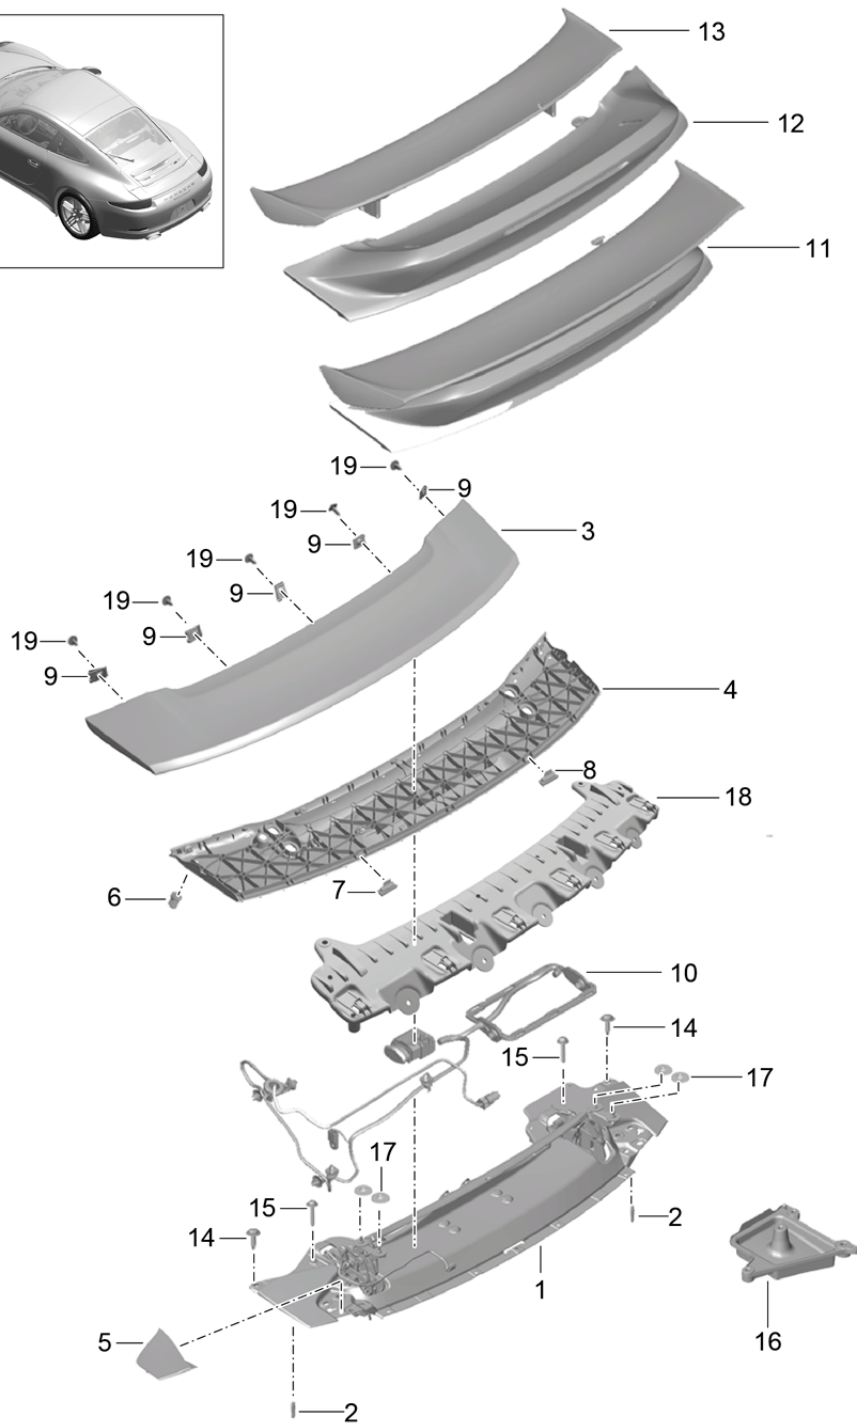

Model: 991-12

Model life 2012>>2016

Pos	Part Number	Description	Remark	Qty	Model
1	991 512 011 00	Cover	rear	1	
(1)	991 512 011 00 GRV	Cover primed		1	PR:686,690
	991 512 011 01	Cover		1	
	991 512 011 01 GRV	Cover primed		1	
2	991 512 551 00	Gas filled strut		2	
3	991 514 691 01	throttle control element		2	Cabrio
		Adjustable			
3	987 512 987 00	throttle control element		2	Coupe
		Adjustable			
4	991 512 819 00	Protective film		2	
5	991 512 151 02	Hinge	left	1	
(5)	991 512 152 02	Hinge	right	1	
6	N 911 883 01	Hexagon socket head bolt		4	
		M6 X 20			
7	N 910 966 01	Hexagon socket flat head bolt		4	
		M6 X 12			
8	991 512 213 00	Lock upper part		1	
9	999 073 378 02	flat round head bolt		2	
		M6 X 20			
10	991 504 117 01	throttle control element		1	
		with:			
		Bowden cable			
11	991 512 571 07	Ventilation grille primed		1	
12	991 512 561 04	Carrier		1	
		Ventilation grille			
13	996 564 245 00	Bolt with washer		4	PR:011,XAS
		5X8			
14	991 504 053 00	Lid lock		1	
15	991 504 683 00	Water guide housing for Lid lock	rear	1	
16	991 504 553 01	Bowden cable		1	
17	991 624 050 03	Fan		2	
18	991 624 353 00	Grommet		4	
19	958 110 673 00	Grommet		X	
20	997 512 671 00	clamping nut		4	
21	999 507 897 40	Retaining clip		7	
		7,8X1,6			
22	999 703 270 40	Stop buffer		11	
		5,5X9X8,6			
23	999 507 584 01	Clamp		2	
		8,0X10,2/2,0			
24	991 512 331 08	Ventilation grille		1	PR:014
		Ventilation grille			
	991 512 331 08 OK1	Matt black			
24	991 512 331 09	Carrier		1	PR:011
		Ventilation grille			
	991 512 331 09 OK1	Matt black			
25	991 504 563 02	bracket f.throttle contr.elem.		1	
26	000 043 305 51	cavity preservative agent		X	

Model: 991-12

Model life 2012>>2016