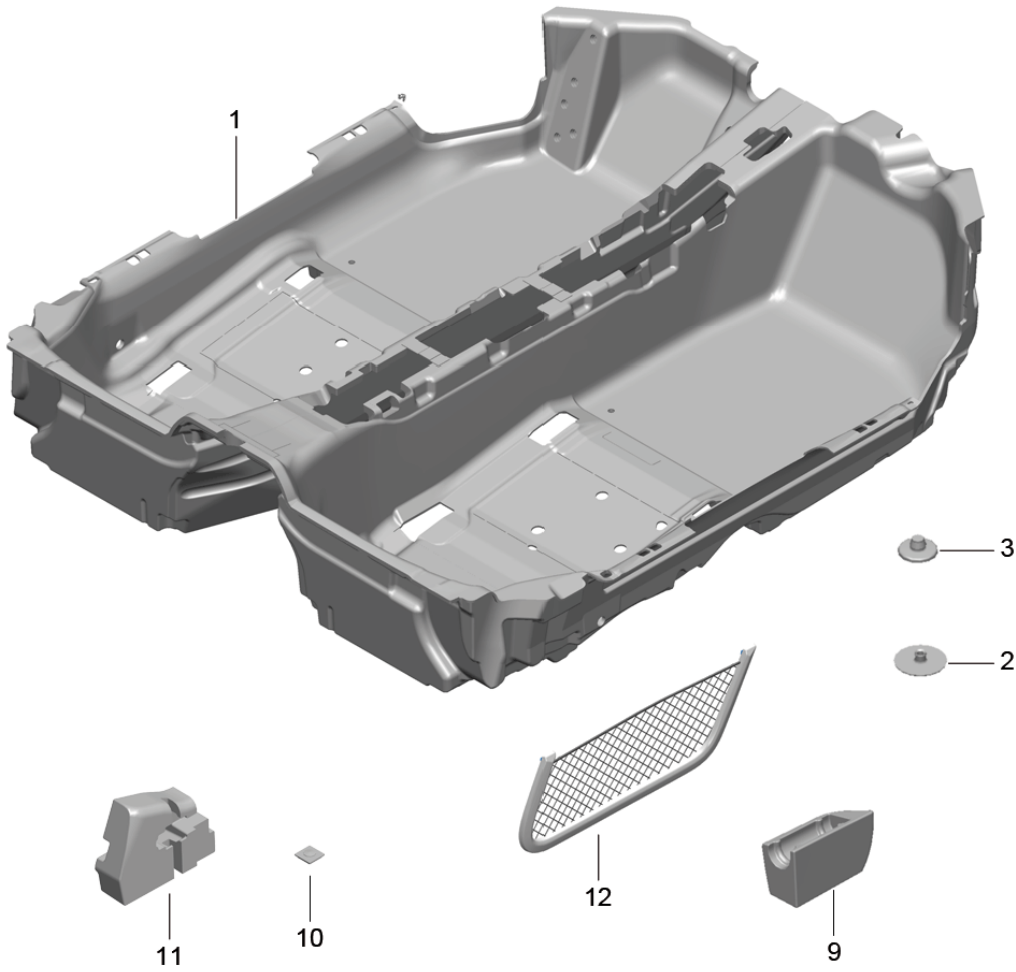

Model: 991-12

Model life 2012>>2016