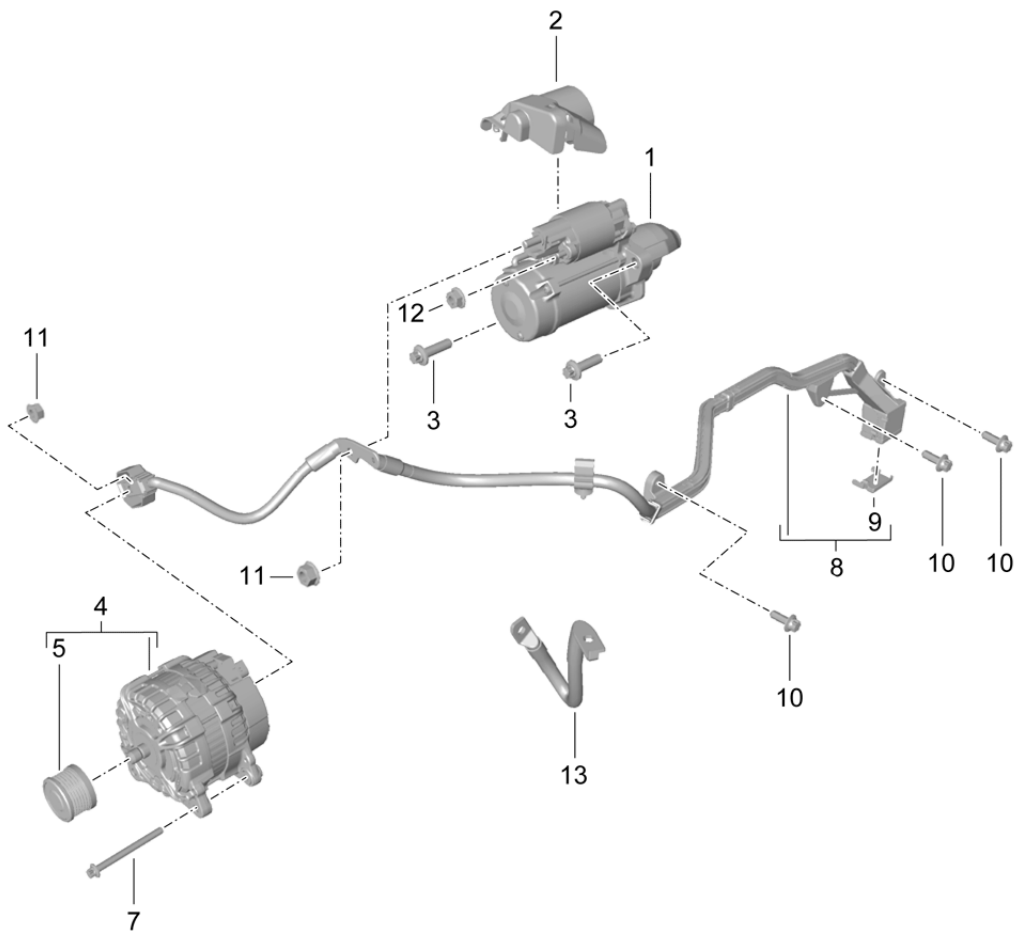

Model: 991-12

Model life 2012>>2016

Model: 991-12 Model life 2012>>2016

Pos	Part Number	Description	Remark	Qty	Model
		Starter			
		Alternator			
		Ground cable			
1	9A1 604 109 00	Starter		1	
1	9A1 604 109 X	Starter		1	
2	9A1 607 211 00	Protective cap		1	
		Starter			
3	900 385 097 01	Torx screw		2	
		BM 10 X 35			
4	9A1 603 018 01	Alternator		1	
4	9A1 603 018 AX	Alternator		1	
5	9A1 603 955 01	repair set		1	
		pulley			
-		Cover			
		Alternator			
		see illustration:	101-010		
7	900 385 102 01	Torx screw		2	
		BM 8 X 90			
8	9A1 607 081 01	Wire set		1	
		with:			
		Connection point			
		Alternator			
		Starter			
		D >> - MJ 2012			
8	9A1 607 081 02	Wire set		1	
		with:			
		Connection point			
		Alternator			
		Starter			
		D - MJ 2013>>			
9	9A1 607 261 00	Cover		1	
		Connection point			
10	900 385 009 01	Torx screw		3	
		BM 6 X 16			
11	900 377 003 01	Hexagon nut		2	
		M 8			
12	900 377 010 02	Hexagon nut		1	
		M 6			
13	9A1 607 037 00	Earth line		1	
		Engine			
		Body			
-	900 385 001 03	Torx screw		2	
		BM 8 X 20			
		Ground cable			
		Body			