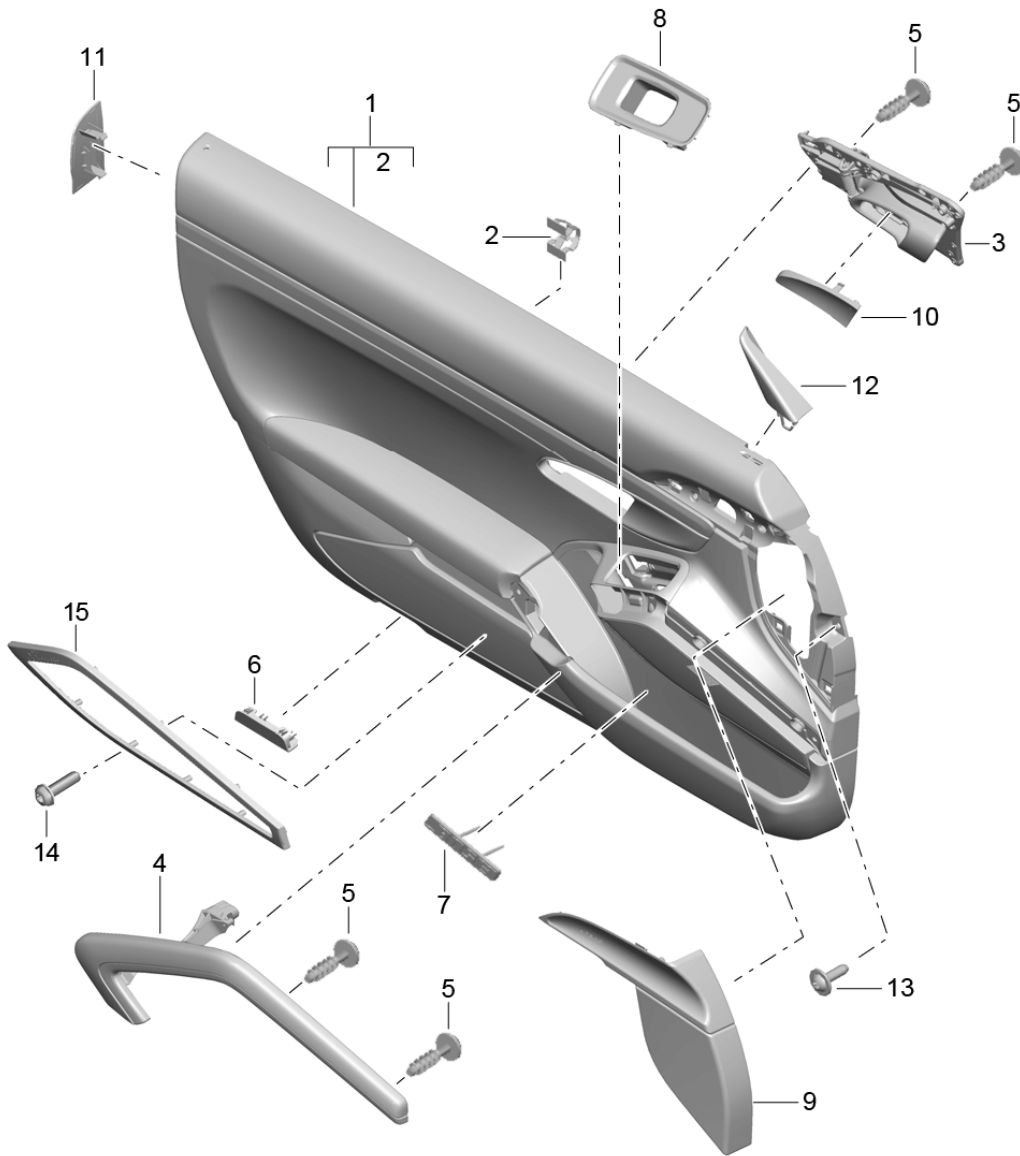

Model: 991-12

Model life 2012>>2016