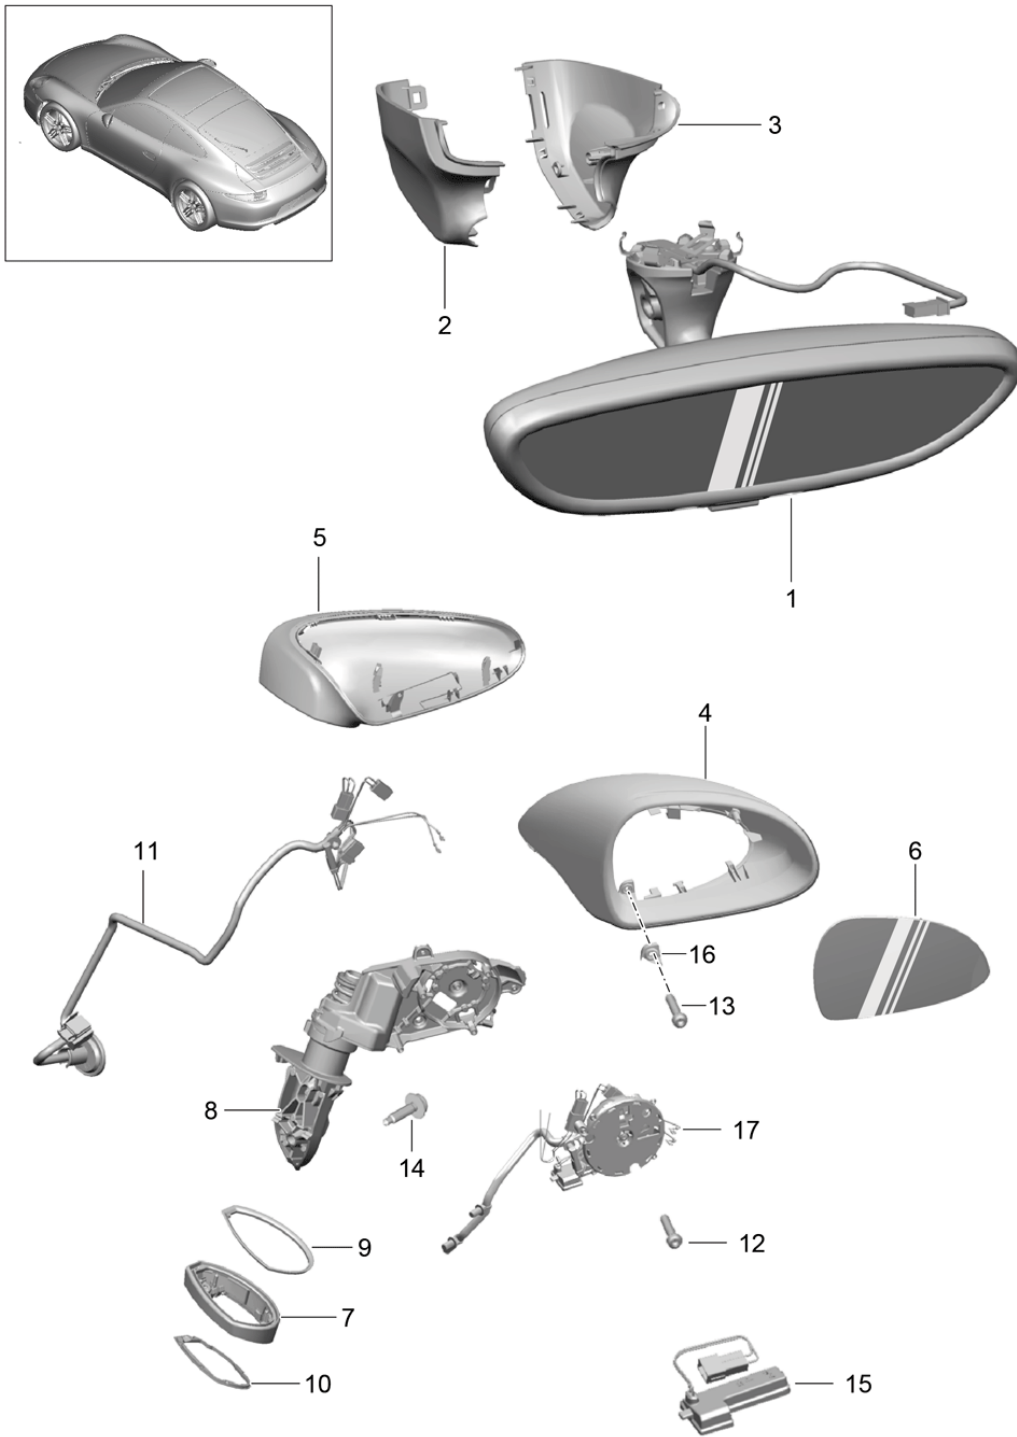

Model: 991-12

Model life 2012>>2016