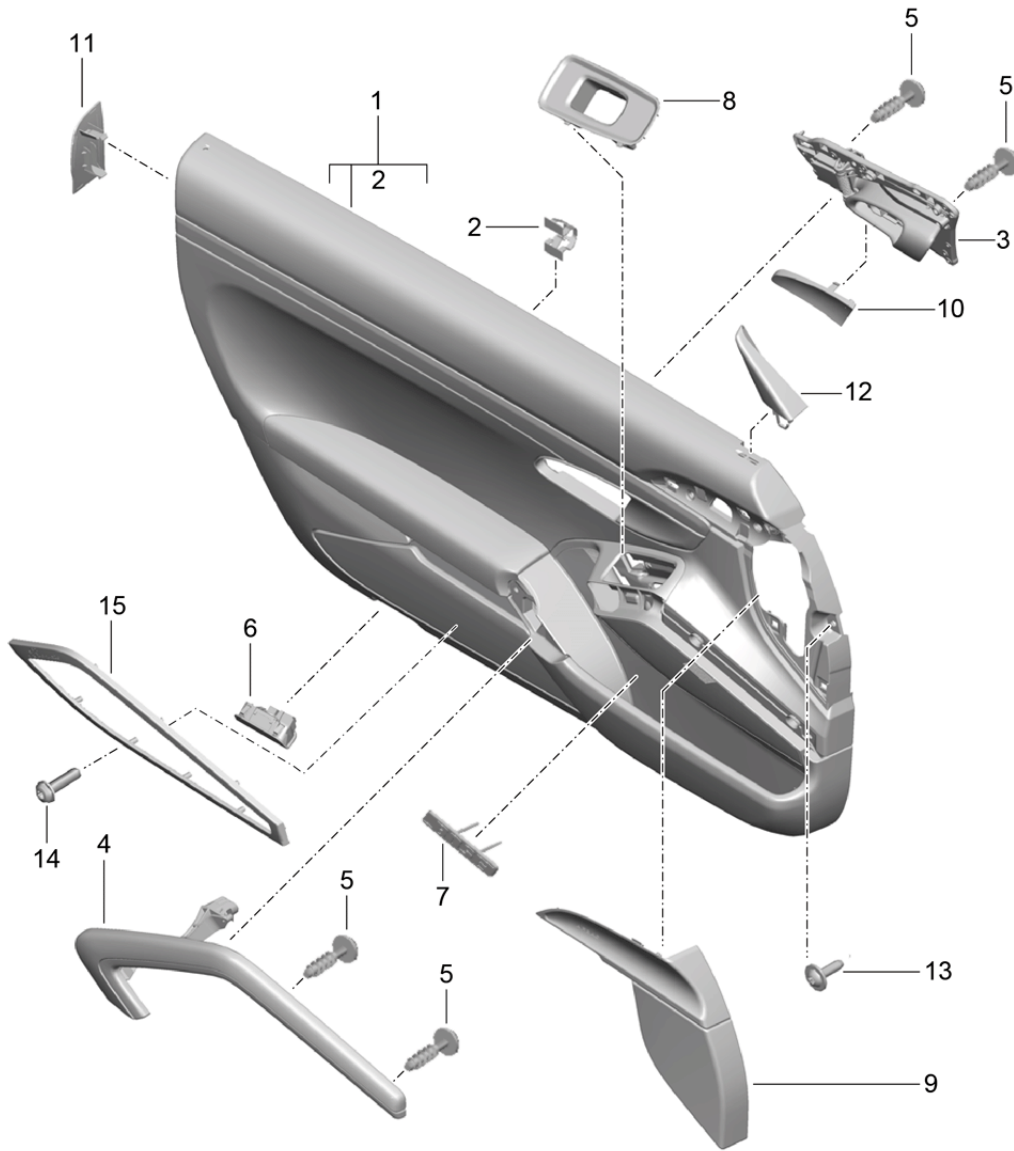

Model: 991-12

Model life 2012>>2016