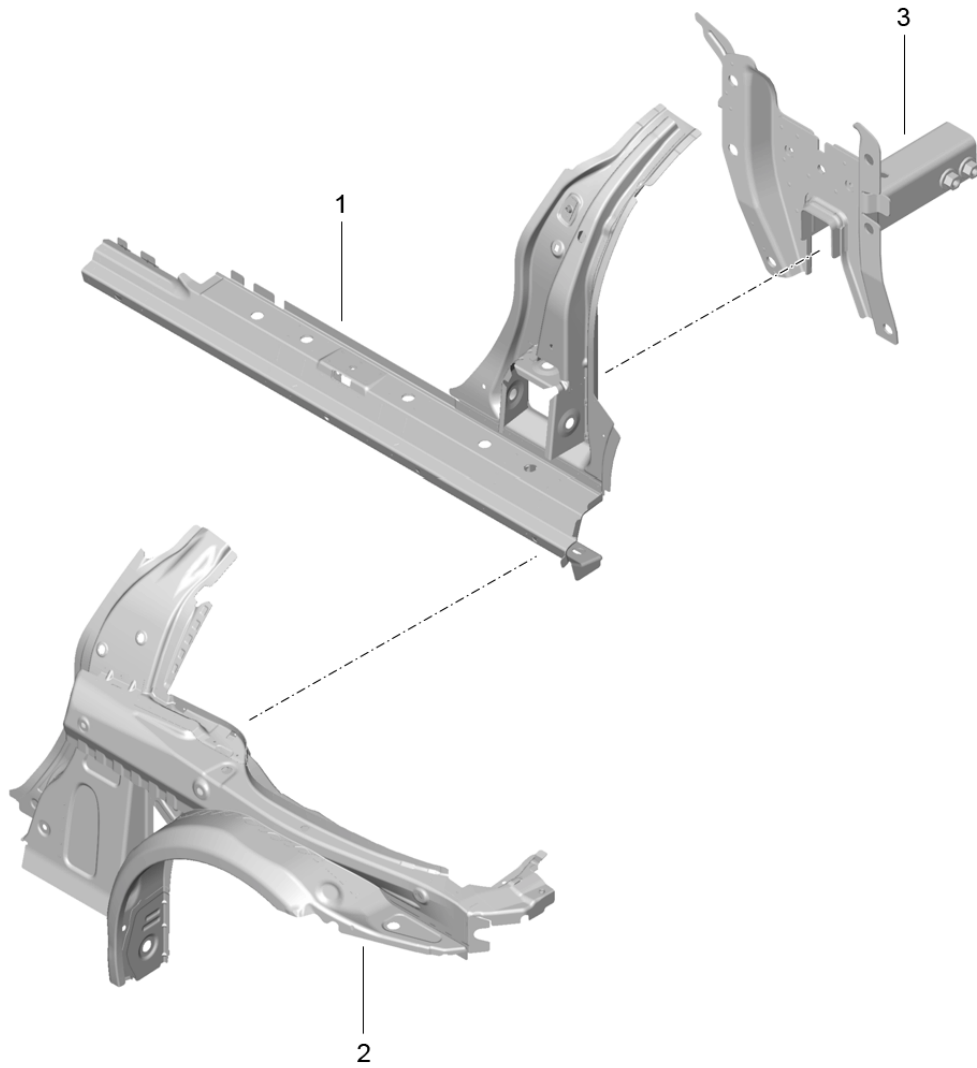

Model: 991-12

Model life 2012>>2016