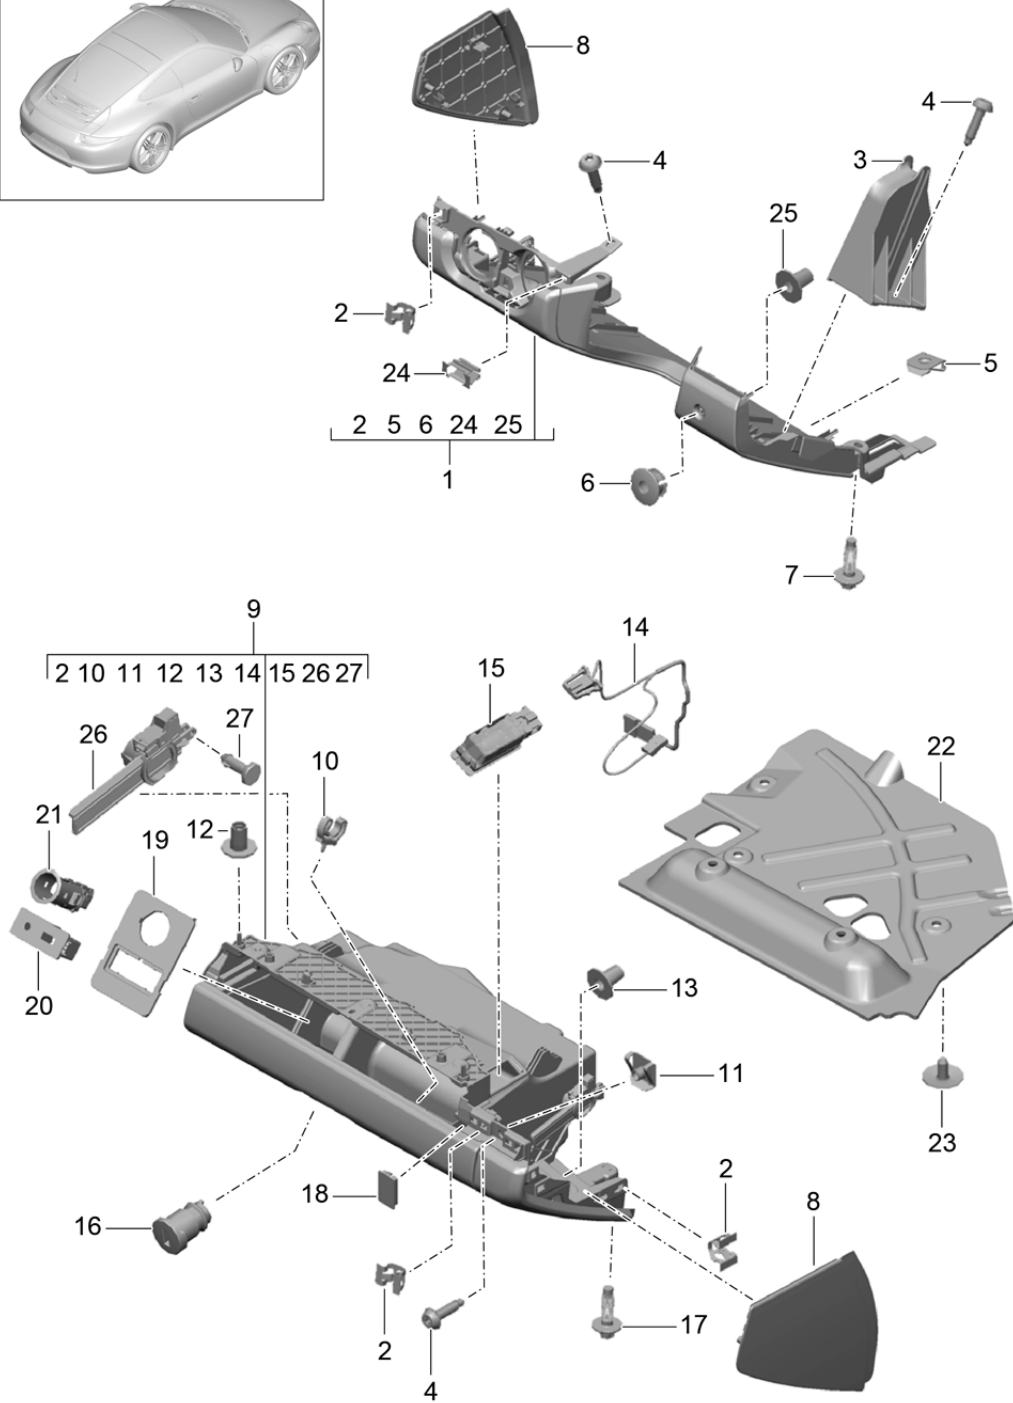

Model: 991-12

Model life 2012>>2016