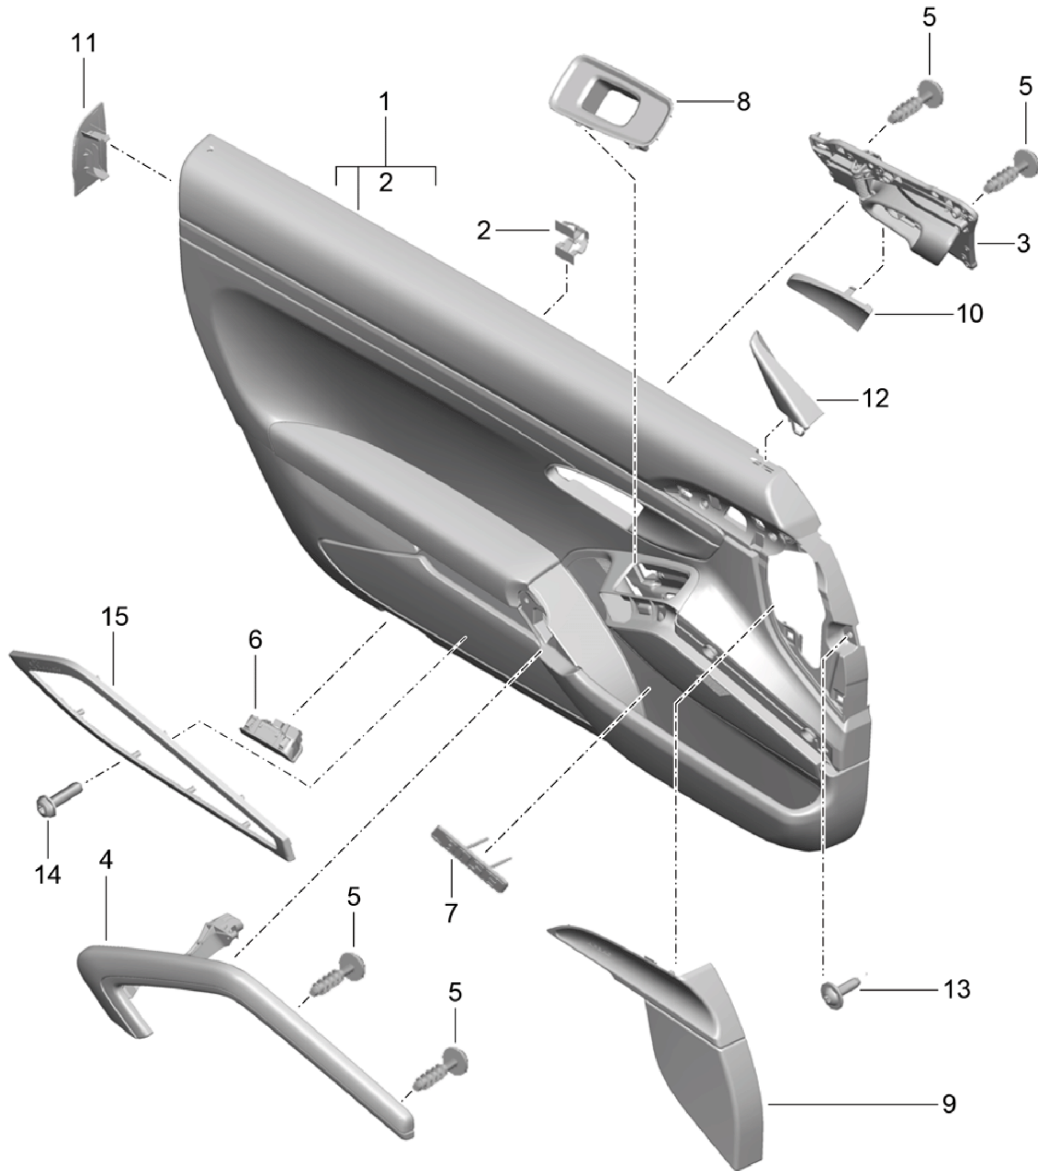

Model: 991-12

Model life 2012>>2016