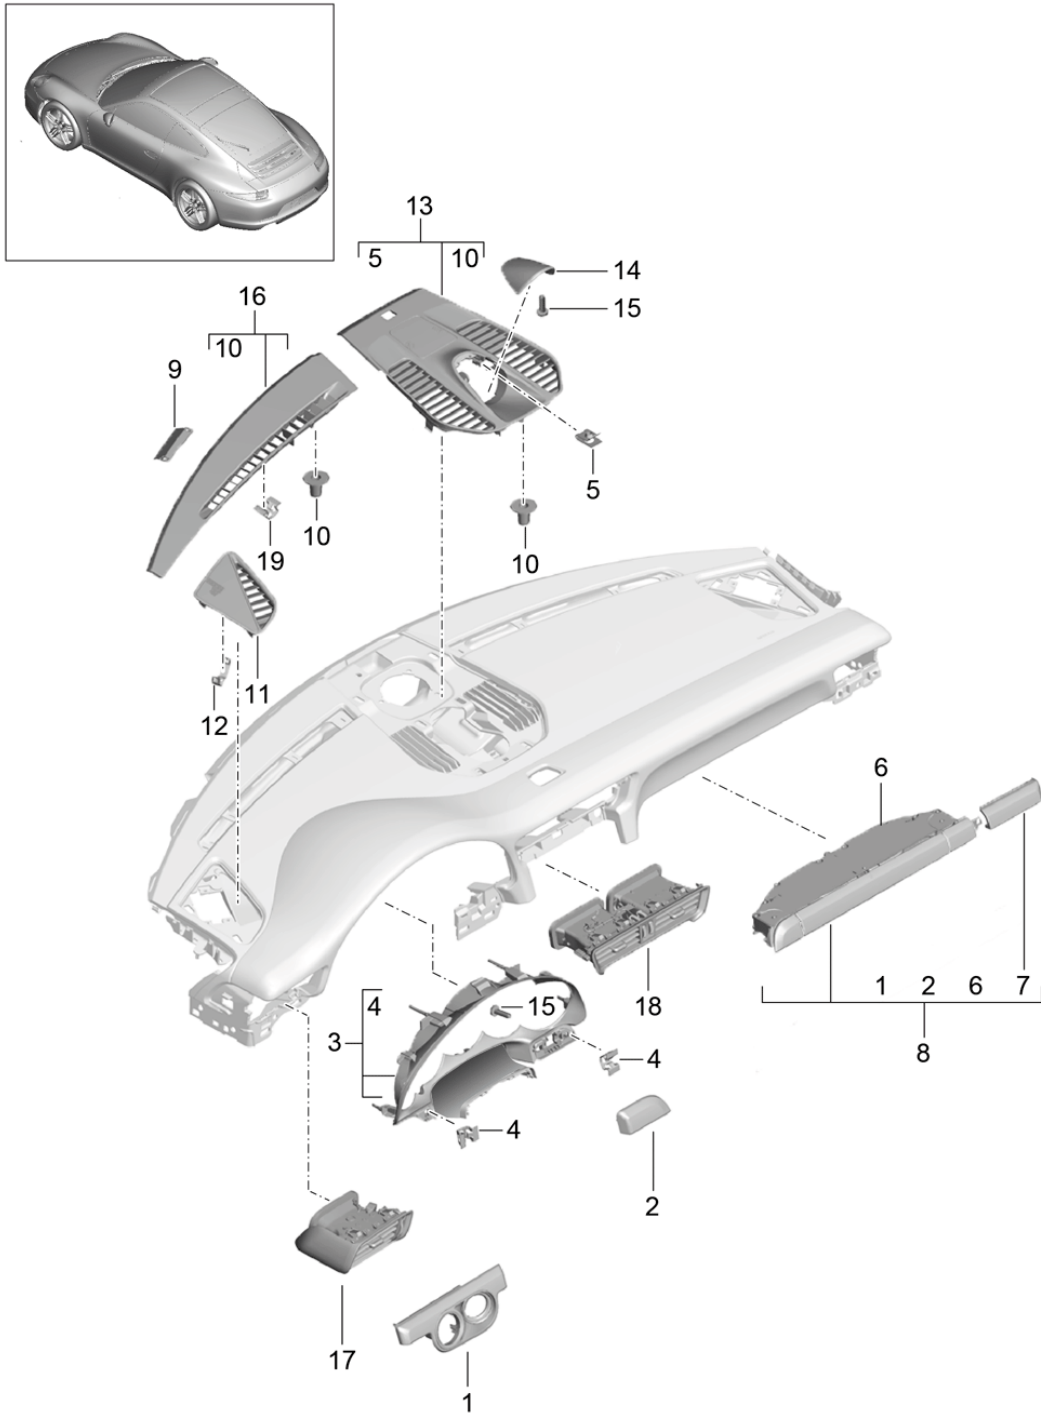

Model: 991-12 Model life 2012>>2016

Pos	Part Number	Description	Remark	Qty	Model
(2)	991 552 582 00	A-pillar Insert	right	1	
3	999 507 533 02	A-pillar Clamp Mount Defroster trim		14	
4	999 507 556 01	panel nut M5		X	
5	8E0 853 107	Clip		4	
6	955 552 107 00	Retaining clip		2	
7	999 591 547 01	U-clip		2	
8	991 552 620 00	Retainer for support frame	right	1	
(8)	991 552 619 00	Retainer for support frame	left	1	
9	999 919 278 01	Hexagon head bolt M6 X 20		X	
10	999 073 498 01	fillister hd. bolt M5x20		X	
11	991 552 111 00	Mounting frame PCM		1	
12	8T0 853 107	Clip		2	
13	991 552 825 01	Connecting piece	upper	1	PR:981
	991 552 825 01 1E0	Black	-GQ,GR,GW,GY, AZ,EZ,DK,BR, BL,BV,BA,NE, BH,RK,JA,JH, JD,JL,99		
	991 552 825 01 6L0	Platinum Grey	-CZ		
	991 552 825 01 4H0	Luxor beige	-UZ		
	991 552 825 01 OW5	Carrera Red	-NG		
(13)	991 552 826 01	Connecting piece	upper	1	PR:981
	991 552 826 01 1E0	Black	-GQ,GR,GW,GY, AZ,EZ,DK,BR, BL,BV,BA,NE, BH,RK,JA,JH, JD,JL,99		
	991 552 826 01 6L0	Platinum Grey	-CZ		
	991 552 826 01 4H0	Luxor beige	-UZ		
	991 552 826 01 OW5	Carrera Red	-NG		
14	991 552 360 02	bracket for airbag (passenger side)		1	

Model: 991-12

Model life 2012>>2016