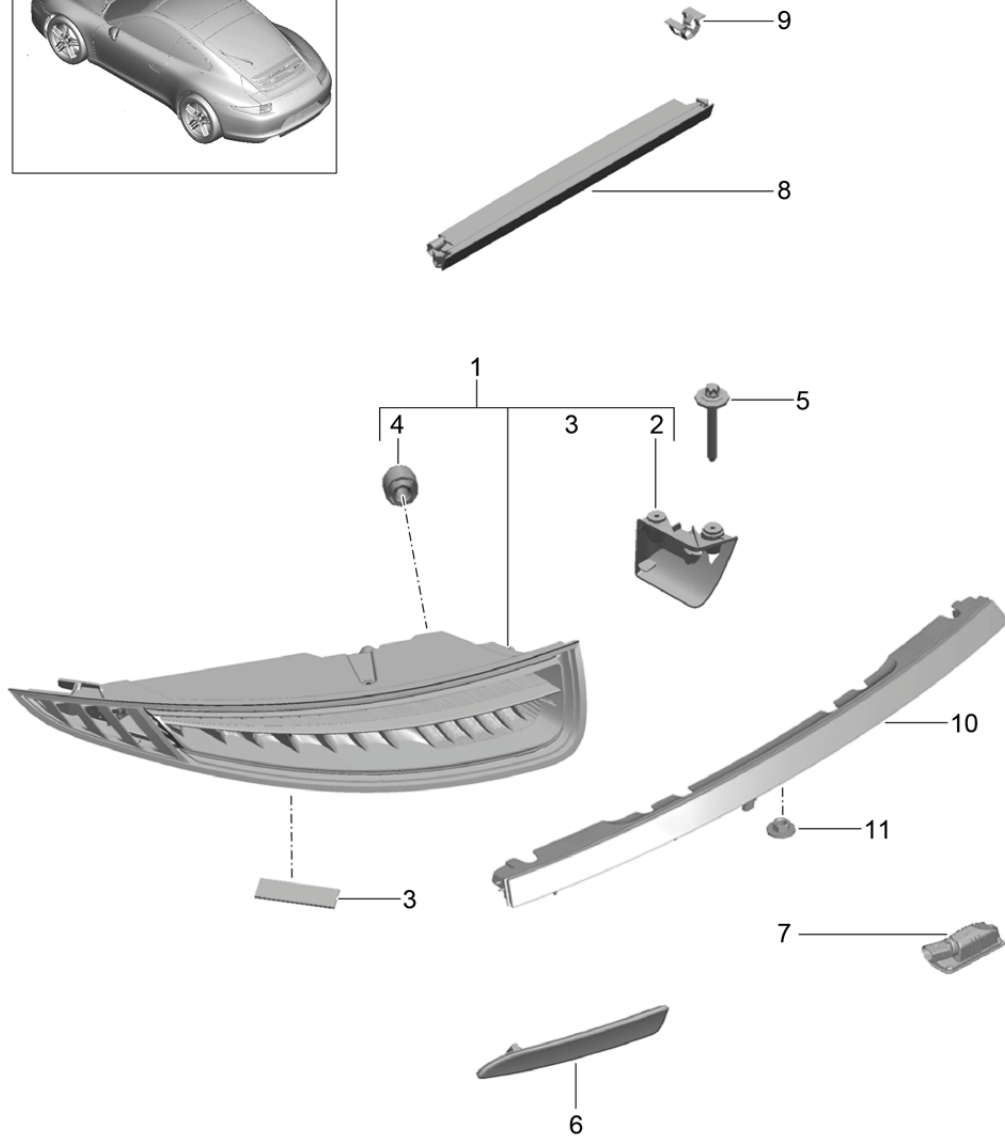

Model: 991-12

Model life 2012>>2016