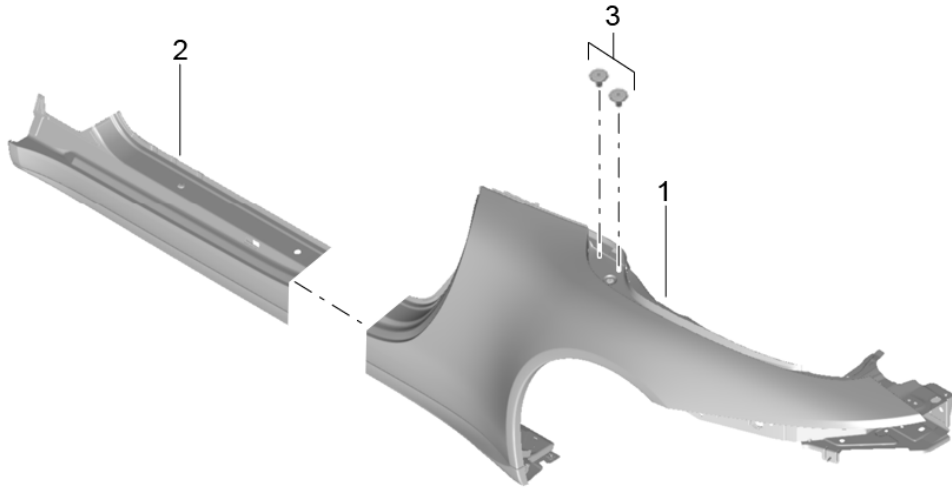

Model: 991-12

Model life 2012>>2016

Model: 991-12 Model life 2012>>2016

Pos	Part Number	Description	Remark	Qty	Model
1	991 503 961 06	Side part	outer	1	Targa
		Side part	left		
	991 503 961 06 GRV	primed	outer		
(1)	991 503 962 06	Side part	also use: 999 190 414 01	1	
			right		
	991 503 962 06 GRV	primed	outer		
2	991 503 963 06	Sill	also use: 999 190 414 01	1	
		Side part	left		
	991 503 963 06 GRV	primed	outer		
(2)	991 503 964 06	Sill	right	1	
		Side part	outer		
	991 503 964 06 GRV	primed			
3	999 190 414 01	Pop rivet		2	
-	999 080 057 01	Blind rivet stud		X	
		Side part			
		M 6 X 15			