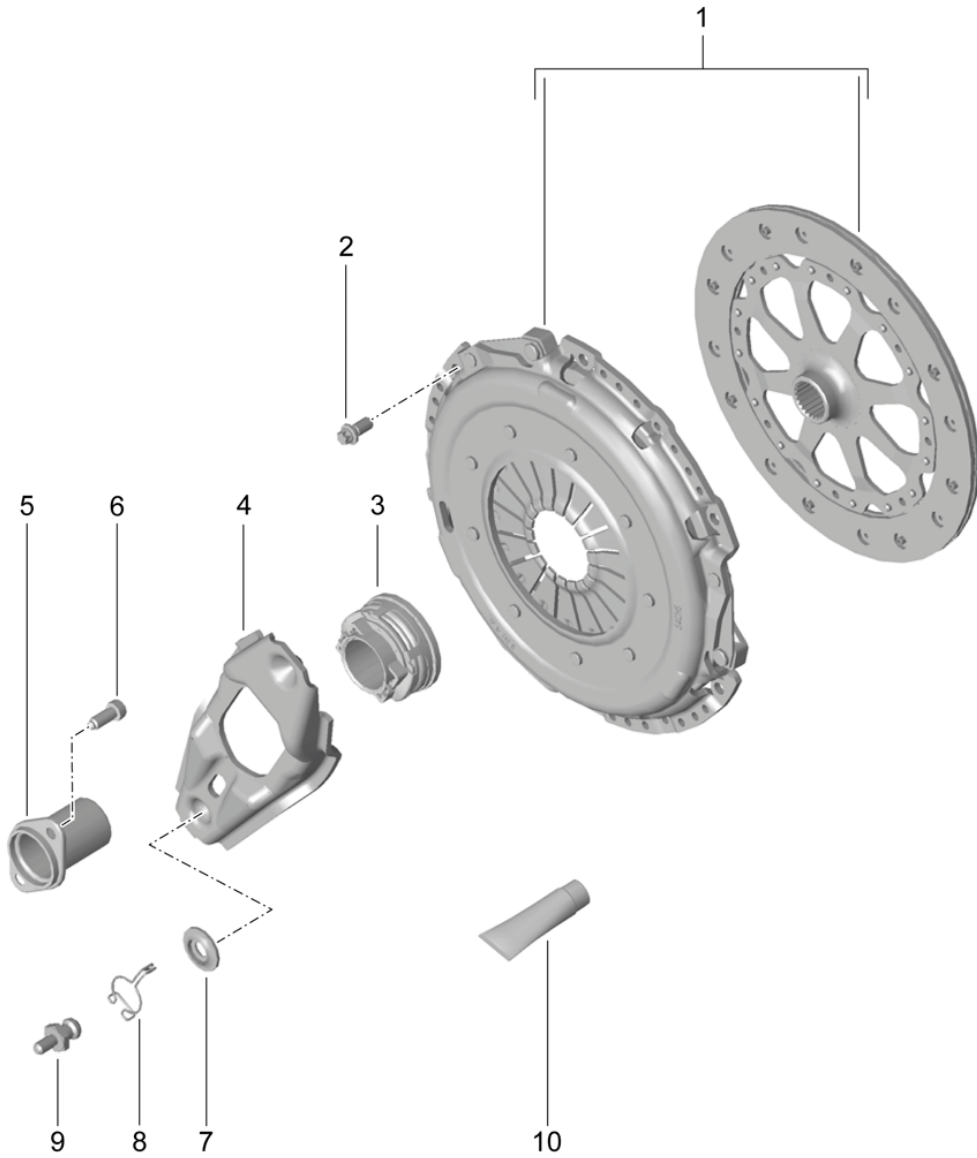

Model: 991-12

Model life 2012>>2016

Model: 991-12

Model life 2012>>2016

Pos	Part Number	Description	Remark	Qty	Model
1	991 116 913 10	Coupling Coupling 1 set clutch parts		1	G9100,G9130
2	999 073 458 01	Screw M 8 X 16		6	
3	997 116 080 02	release bearing		1	
4	997 116 712 01	clutch operating lever		1	
5	996 116 087 01	guide sleeve		1	
6	N 903 663 01	Socket head bolt M 8 X 22		2	
7	996 116 743 00	seal ring		1	
8	996 116 741 00	Clip		1	
9	997 116 716 02	Ball stud		1	
10	000 043 304 02	Grease Container 50 GR.		1	