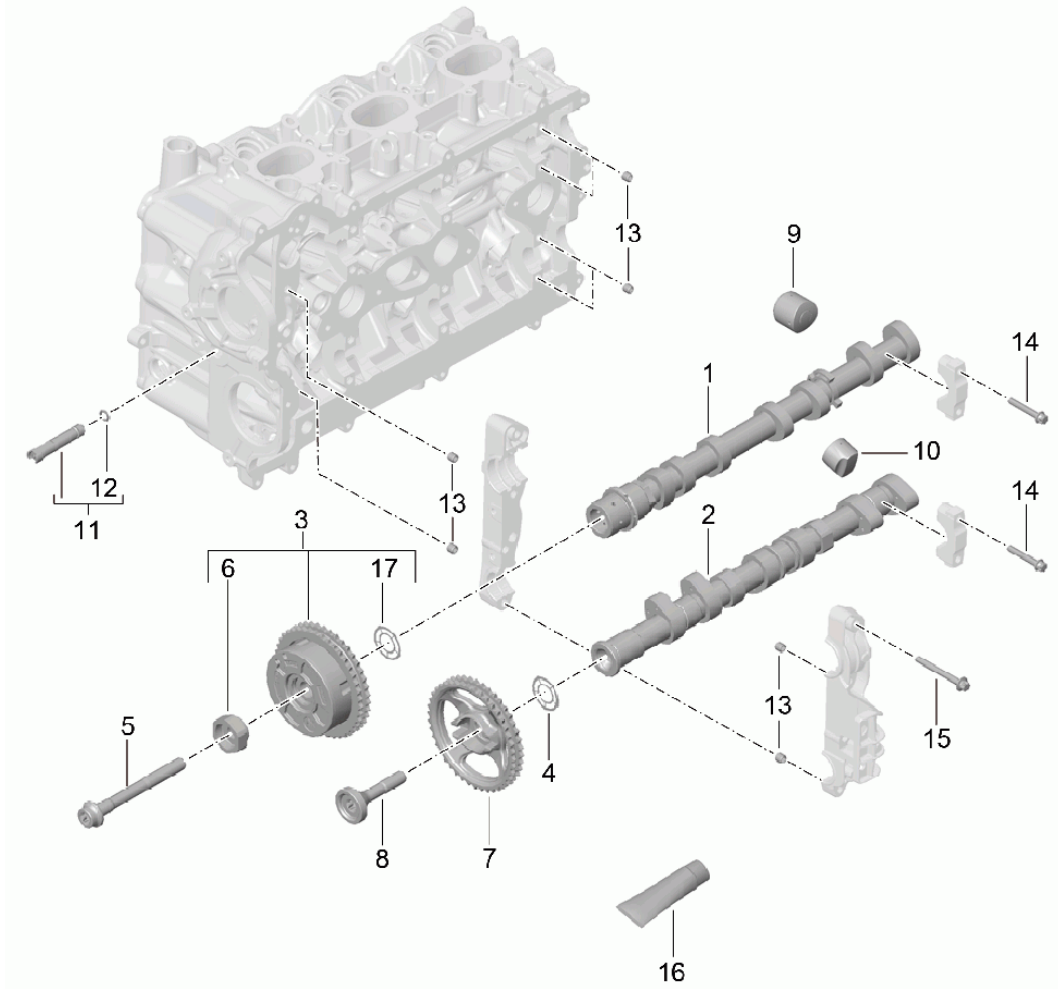

Model: 991-12

Model life 2012>>2016

Model: 991-12

Model life 2012>>2016

Pos	Part Number	Description	Remark	Qty	Model
1	9A1 105 275 01	Camshaft Hydraulic tappet camshaft adjuster unit		1	A103+ PR:-X51
1	9A1 105 283 01	Camshaft Intake Cyl. 1 - 3		1	A104
1	9A1 105 275 45	Camshaft Intake Cyl. 1 - 3		1	A103+ PR:X51
(1)	9A1 105 276 01	D - MJ 2013>> Camshaft Intake Cyl. 4 - 6		1	A103+ PR:-X51
(1)	9A1 105 284 01	Camshaft Intake Cyl. 4 - 6		1	A104
(1)	9A1 105 276 45	Camshaft Intake Cyl. 4 - 6		1	A103+ PR:X51
2	9A1 105 277 01	D - MJ 2013>> Camshaft Exhaust Cyl. 1 - 3		1	A103
2	9A1 105 285 01	Camshaft Exhaust Cyl. 1 - 3		1	A104
(2)	9A1 105 278 01	Camshaft Exhaust Cyl. 4 - 6		1	A103
(2)	9A1 105 286 01	Camshaft Exhaust Cyl. 4 - 6		1	A104
3	9A1 105 353 01	camshaft adjuster unit		2	
3	9A1 105 053 01	No longer use the part here camshaft adjuster unit		2	
3	9A1 105 053 02	Discontinued part camshaft adjuster unit		2	
4	9A1 105 403 02	Washer for camshaft camshaft adjuster unit 34,0 X 0,1		2	
5	9A1 105 254 03	Torx screw M 12 X 50		2	
6	9A1 105 245 10	Sleeve camshaft adjuster unit		2	
7	9A1 105 147 02	Chain sprocket Camshaft Exhaust Cyl. 1 - 3		1	
(7)	9A1 105 148 02	Chain sprocket Camshaft Exhaust Cyl. 4 - 6		1	
8	9A1 105 255 01	Torx screw Discontinued part		2	
8	9A1 105 255 02	Torx screw		2	
9	9A1 105 070 04	Hydraulic tappet Intake		12	
10	9A1 105 071 00	Hydraulic tappet Exhaust		12	
11	9A1 104 402 02	oil pipe		1