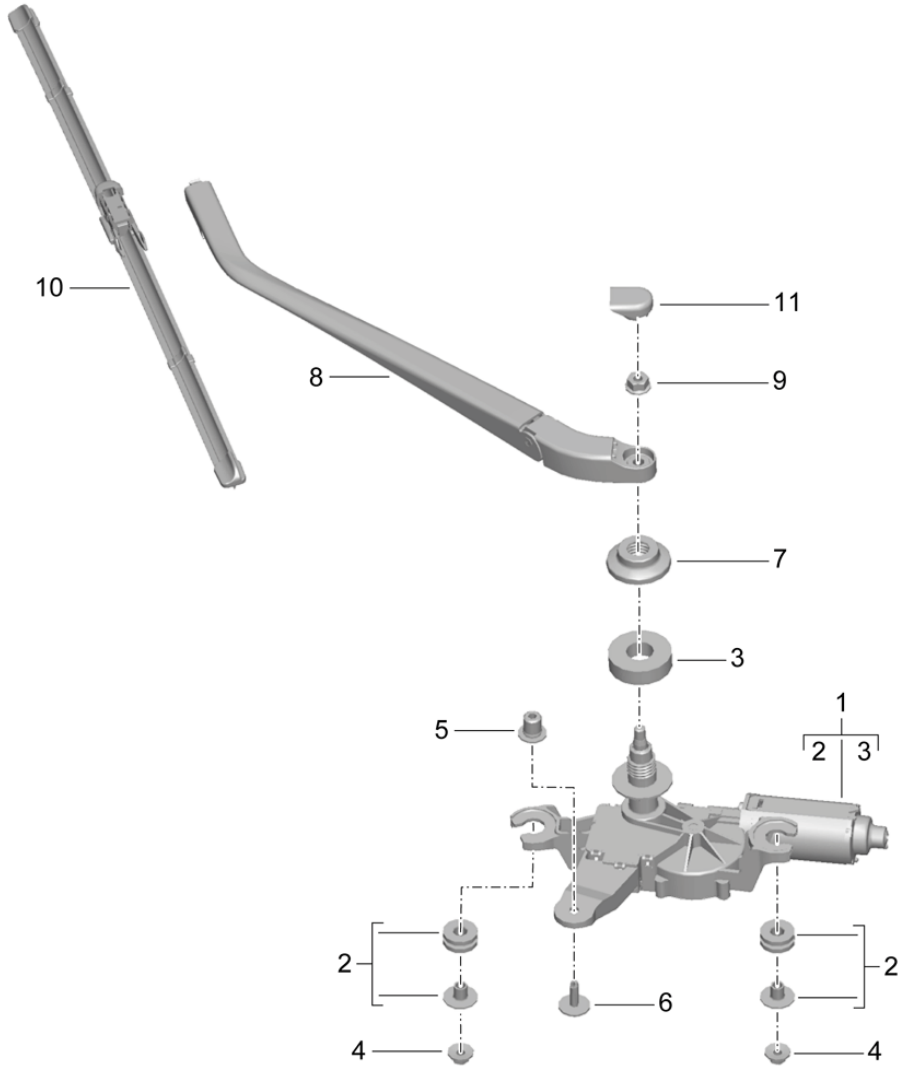

Model: 991-12

Model life 2012>>2016

Model: 991-12

Model life 2012>>2016

Pos	Part Number	Description	Remark	Qty	Model
		Rear window wiper			PR:425
1	997 628 080 00	Wiper motor		1	PR:425
(1)	991 628 091 00	Wiper motor		1	PR:425
2	997 628 908 00	repair set		1	PR:425
		comprising:			
-	991 628 273 01	Grommet		1	
-		bush		2	
3	997 628 910 00	seal ring		1	PR:425
4	999 076 078 01	Hexagon nut		2	PR:425
		M 6			
5	999 500 078 00	press insert nut		1	PR:425
6	999 073 468 01	Bolt with washer		1	PR:425
		M 6 X 22 SC			
7	997 628 273 00	Grommet		1	PR:425
8	991 628 181 00	Wiper arm		1	PR:425
(8)	997 628 159 01	Wiper arm		1	PR:425
9	N 106 092 04	Hexagon collar nut		1	PR:425
10	991 628 189 00	wiper blade	rear	1	PR:425
11	997 628 122 00	Cover cap		1	PR:425