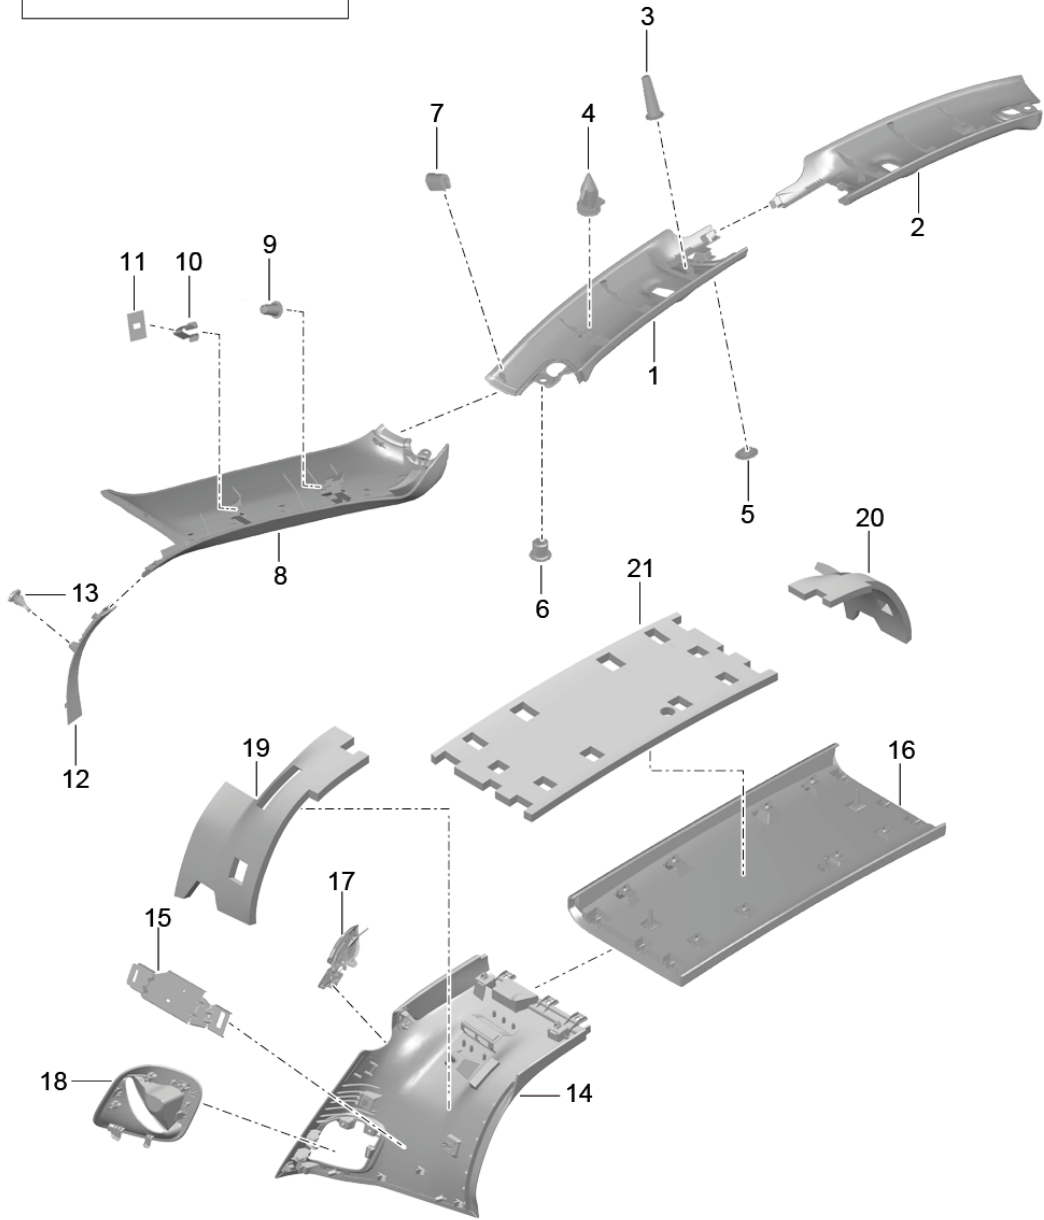

Model: 991-12

Model life 2012>>2016