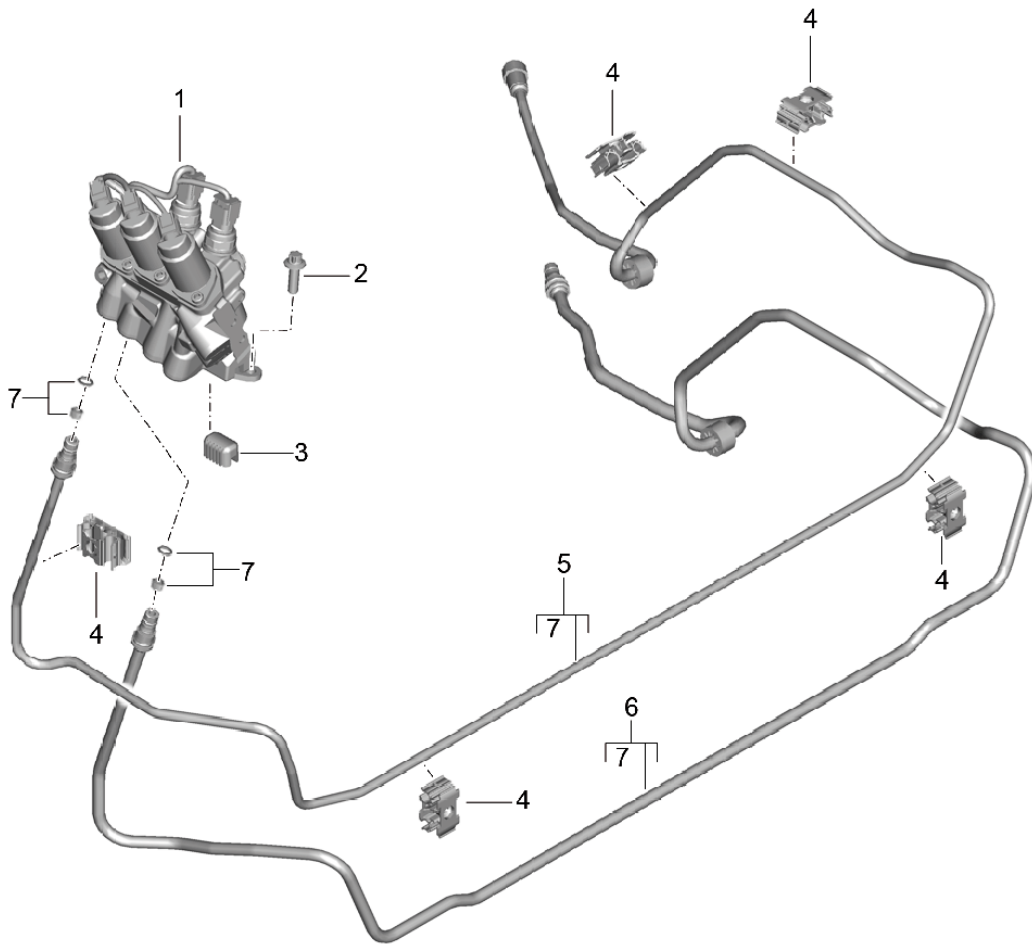

Model: 991-12 Model life 2012>>2016

Pos	Part Number	Description	Remark	Qty	Model
		Anti-roll bar PDCC			PR:031,352
1	991 343 703 00	Anti-roll bar		1	COUPE
1	991 343 703 10	No longer use the part here Anti-roll bar		1	PR:031 COUPE
(1)	991 343 703 00	Anti-roll bar		1	PR:031,009 COUPE
(1)	991 343 703 10	No longer use the part here Anti-roll bar		1	CABRIO PR:352 COUPE
2	991 343 793 02	anti-roll bar bearing bracket		4	1 CABRIO PR:352 COUPE
(2)	991 343 793 02	anti-roll bar bearing bracket		4	PR:031 COUPE
3	N 107 069 01	Hex collared bolt M 10 X 55		4	CABRIO PR:352
4	991 359 083 03	Damper		2	
(4)	991 359 083 04	D >> - MJ 2015 Damper		2	
5	999 084 132 01	D - MJ 2016>> Hexagon nut M 12		4	
6	991 343 777 00	Clamp		2	
7	900 380 008 01	Hexagon nut M 10 X 1,5		4	

Model: 991-12

Model life 2012>>2016