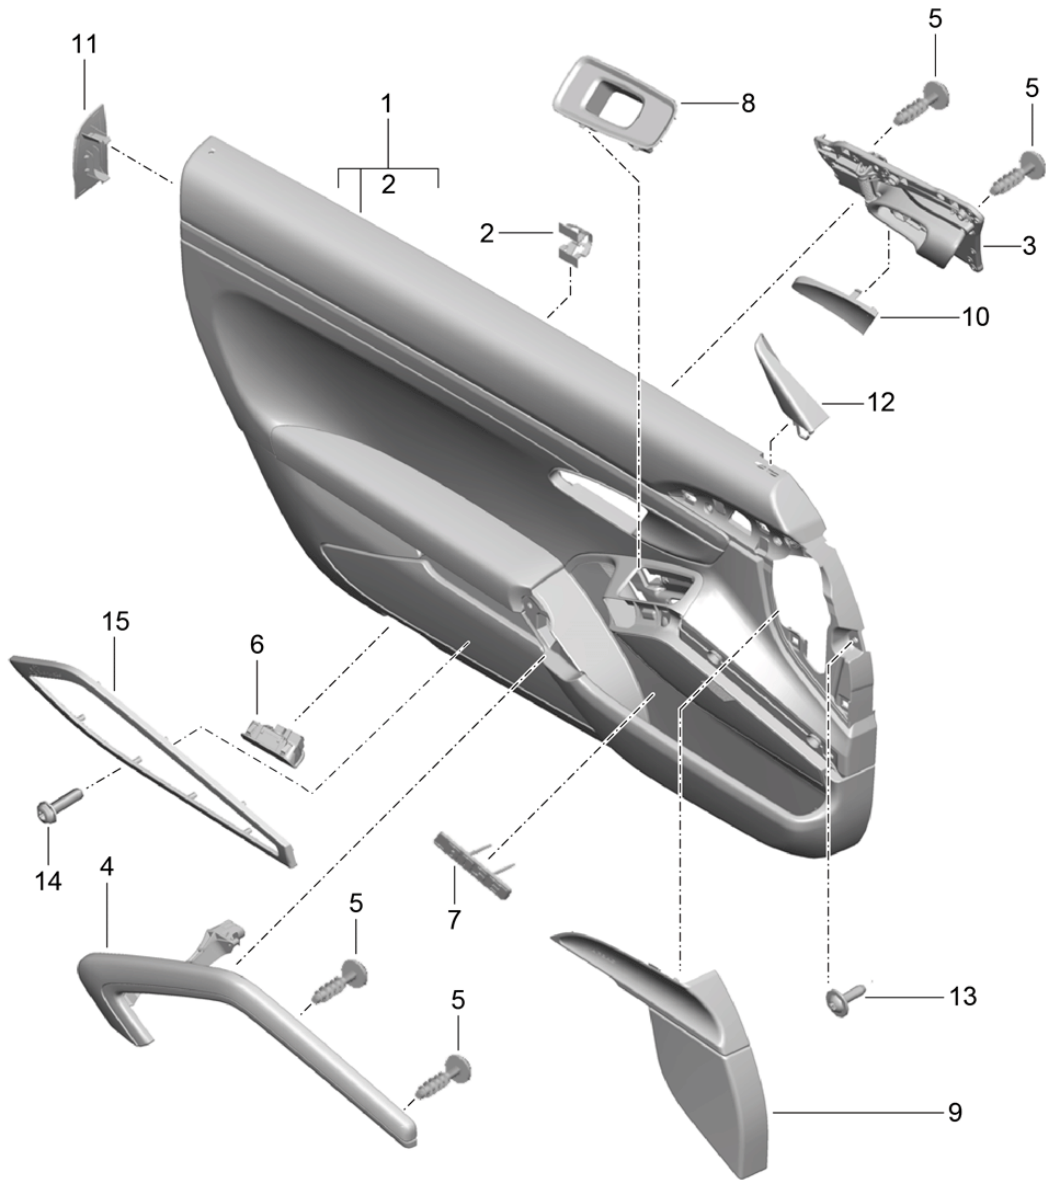

Model: 991-12

Model life 2012>>2016