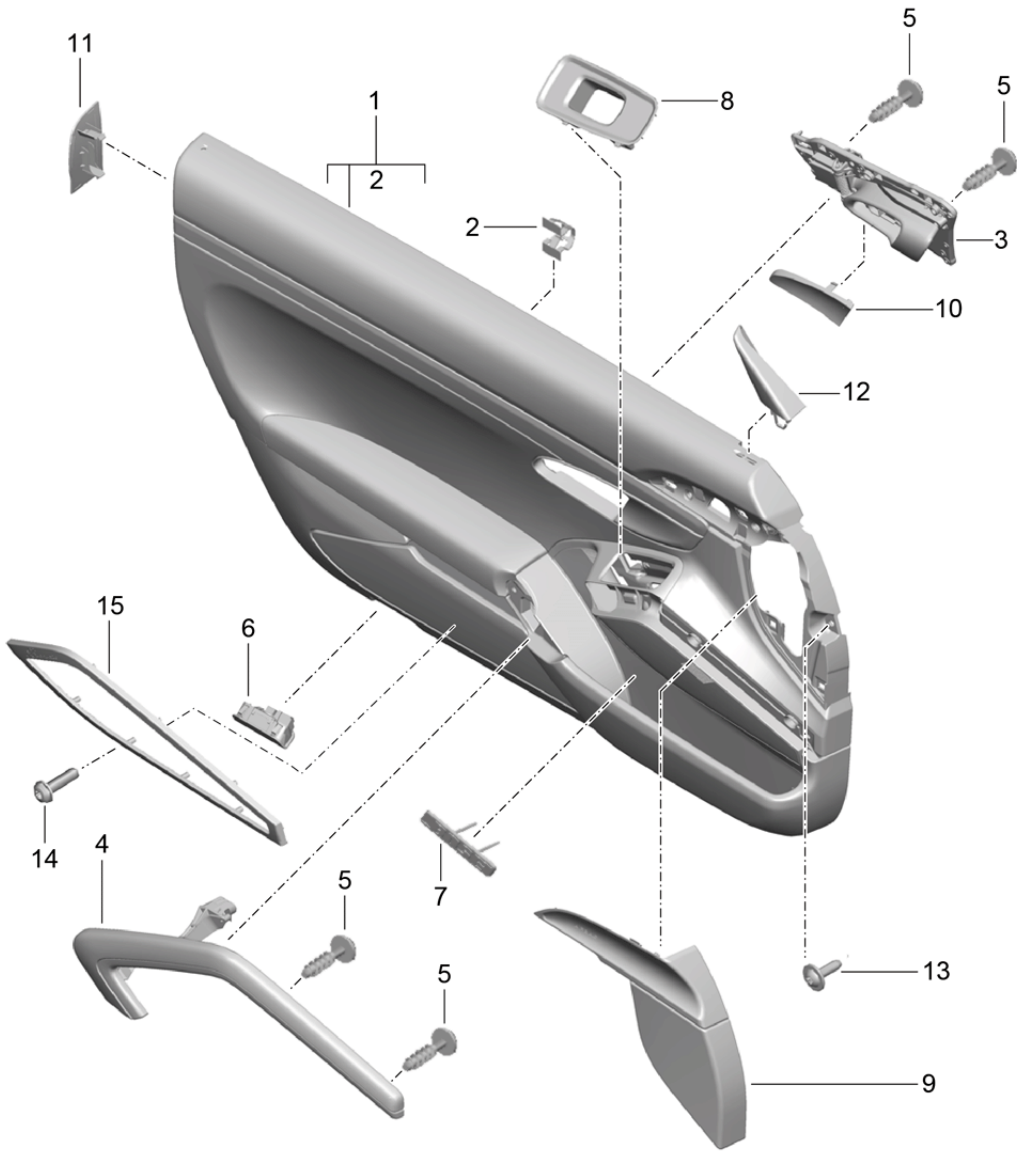

Model: 991-12

Model life 2012>>2016