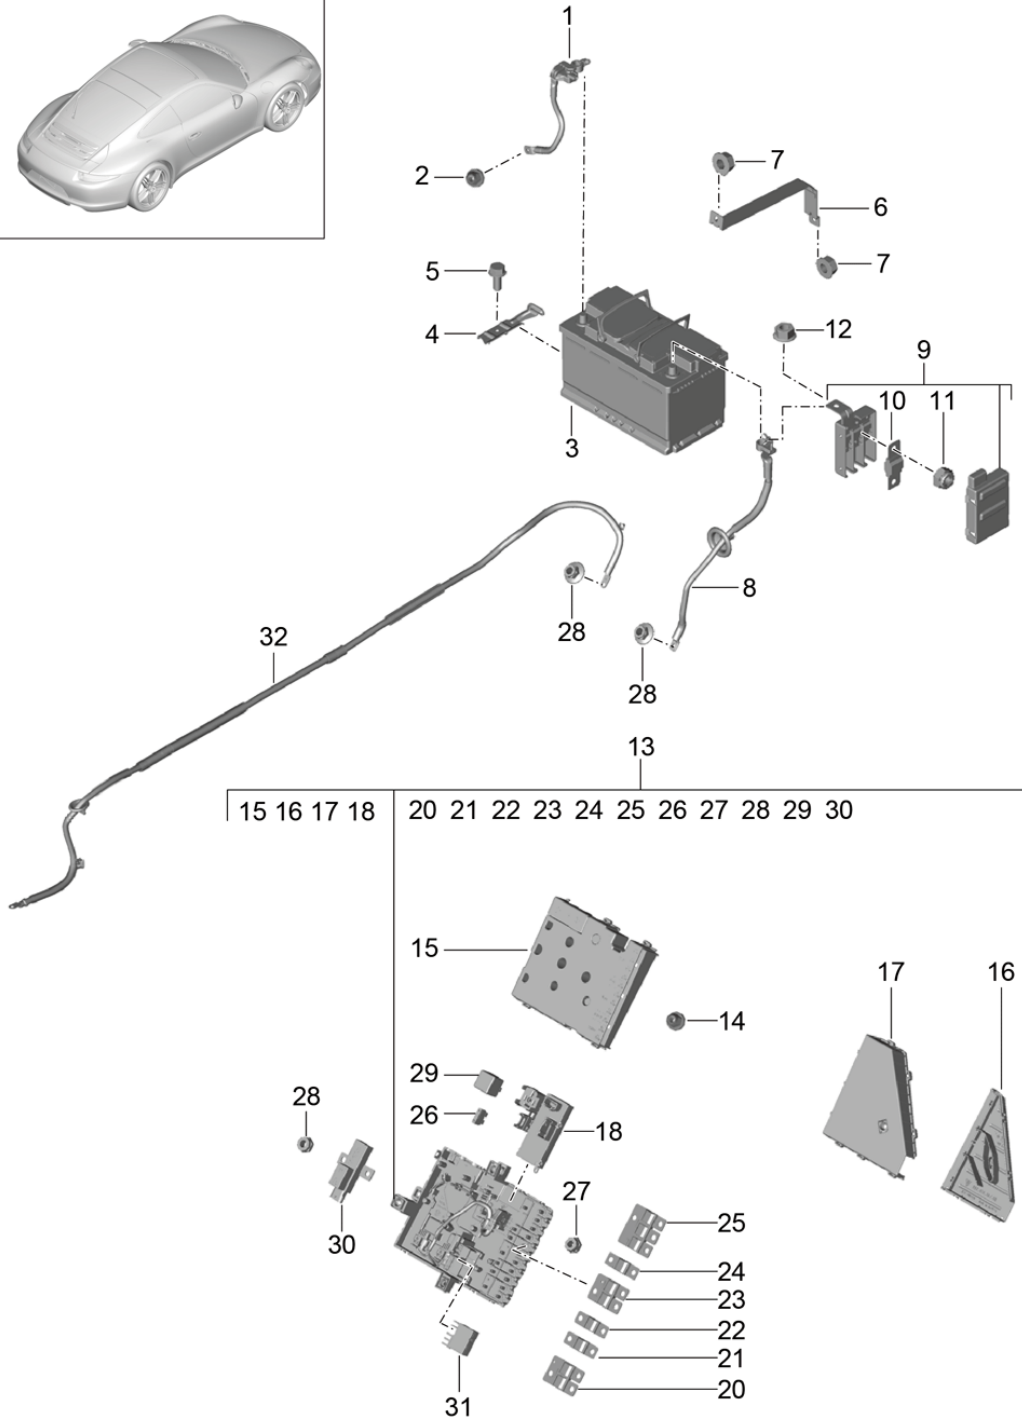

Model: 991-12

Model life 2012>>2016

Model: 991-12 Model life 2012>>2016

Pos	Part Number	Description	Remark	Qty	Model
1	991 611 043 01	Battery Power distributor		1	
(1)	991 611 044 01	Earth line	lhd	1	PR:098
2	999 084 447 01	Earth line	rhd	1	PR:099
3	999 611 070 10	Hexagon nut M 8		1	
(3)	999 611 080 10	Battery 70 AH		1	PR:195
(3)	999 611 095 11	Battery 80 AH		1	PR:196
4	991 611 209 01	Battery 95 AH		1	PR:200
(4)	991 611 210 01	Rail	lhd	1	PR:098
5	900 378 017 01	Battery Hexagon bolt M 8 X 20		1	
6	991 611 212 00	Retainer for battery		1	
7	900 377 003 03	Hexagon nut M 8		2	
8	991 611 013 01	Battery cable	lhd	1	PR:098
(8)	991 611 014 01	Power distributor Battery cable	rhd	1	PR:099
9	991 610 321 00	Power distributor Fuse socket		1	
10	999 607 095 00	Battery fuse 80 A		1	
(10)	999 607 092 00	fuse 60 A		2	
-		also use:			
11	900 084 122 02	Hexagon nut M 5		6	
12	900 377 001 00	Hexagon nut M 6		1	
13	991 610 301 03	Power distributor (complete)		1	
14	999 049 033 40	use if required: POS. 14 Plastic nut T 6		3	
15	991 610 305 00	Cover		1	
16	991 610 307 00	Cable guide Lower part		1	
17	991 610 309 00	Cable guide - upper part		1	
18	991 618 075 01	Control unit		1	
20	999 607 054 00	fuse 100 A		1	
21	999 607 099 00	60 A fuse 40 A		1	
22	999 607 095 00	fuse 80 A		1	
23	999 607 055 00	fuse 100 A		1	
24	999 607 092 00	40 A fuse 60 A		1	
25	999 607 053 00	fuse 100 A 80 A 100 A		1