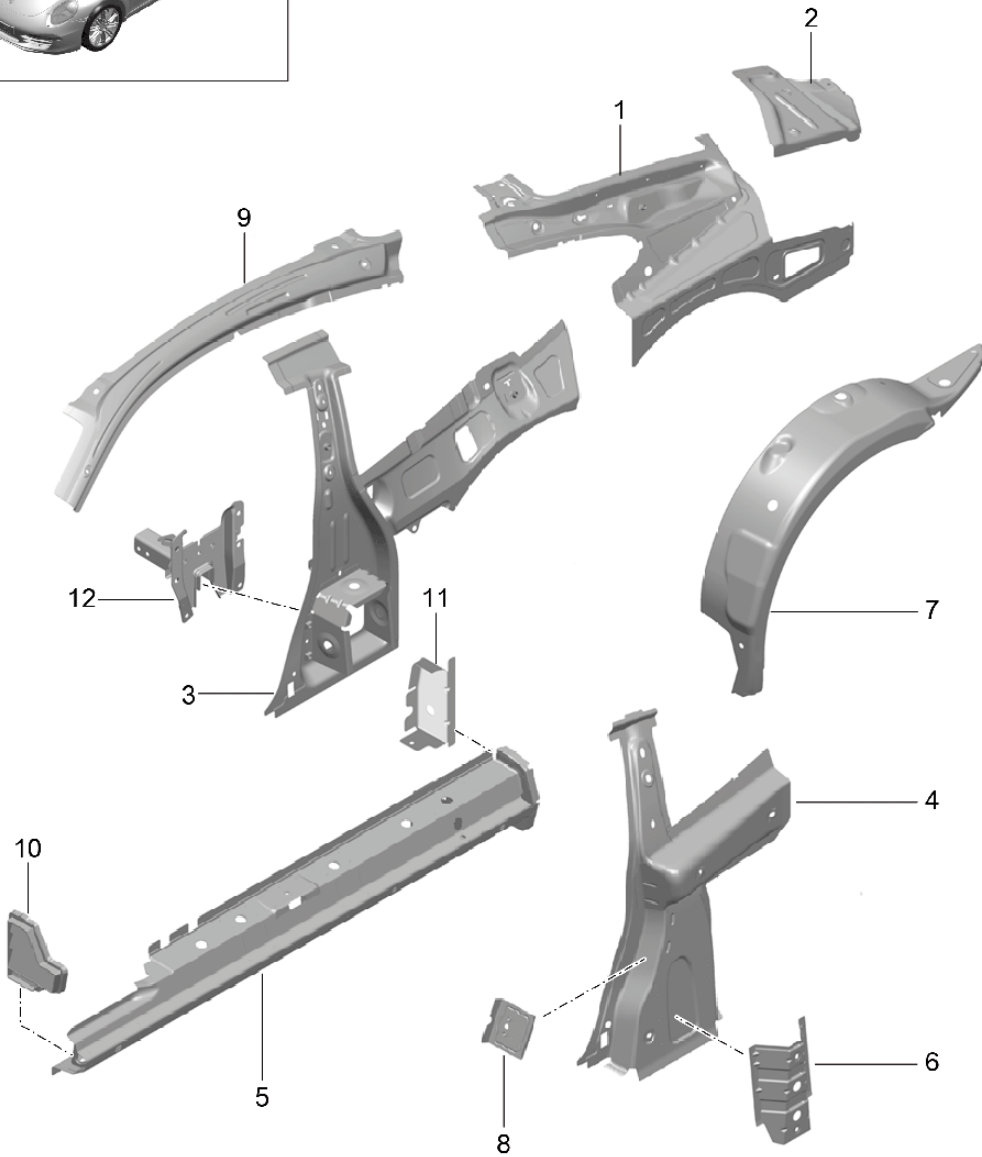

Model: 991-12 Model life 2012>>2016

Pos	Part Number	Description	Remark	Qty	Model
13	991 502 469 00	Closing plate Roof		1	Targa
14	991 502 469 00 GRV 9P1 898 256	primed 1 set: mountings for roof carrier system		1	PR:651,652, 653
15	999 075 043 01	Hexagon bolt M6 X25		4	
16	N 905 708 02	hex. nut with washer		4	
18	000 043 303 19	Adhesive set for Outer roof panel		1	
19	000 043 206 29	Adhesive set		1	
20	000 043 206 30	adhesive		1	
21	000 043 206 31	Double cartridge gun		1	
22	000 043 206 32	emulsion tube		1	
23	000 043 207 70	activator		1	
24	000 043 305 32	sealant 310 ML		X	
25	000 043 204 85	cavity preservative agent 400 ML		X	
26	991 502 653 02	deformation element Scuttle	left upper	1	
(26)	991 502 653 02 GRV 991 502 654 02	primed deformation element Scuttle	right upper	1	
27	991 502 654 02 GRV N 900 978 02	primed Pop rivet 4X8		8	
28	000 043 305 65	Adhesive set		1	
29	000 043 205 37	emulsion tube		1	

Model: 991-12

Model life 2012>>2016