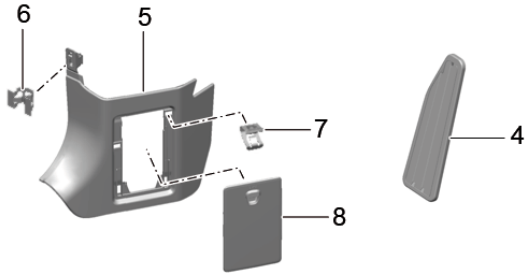

Model: 991-12

Model life 2012>>2016