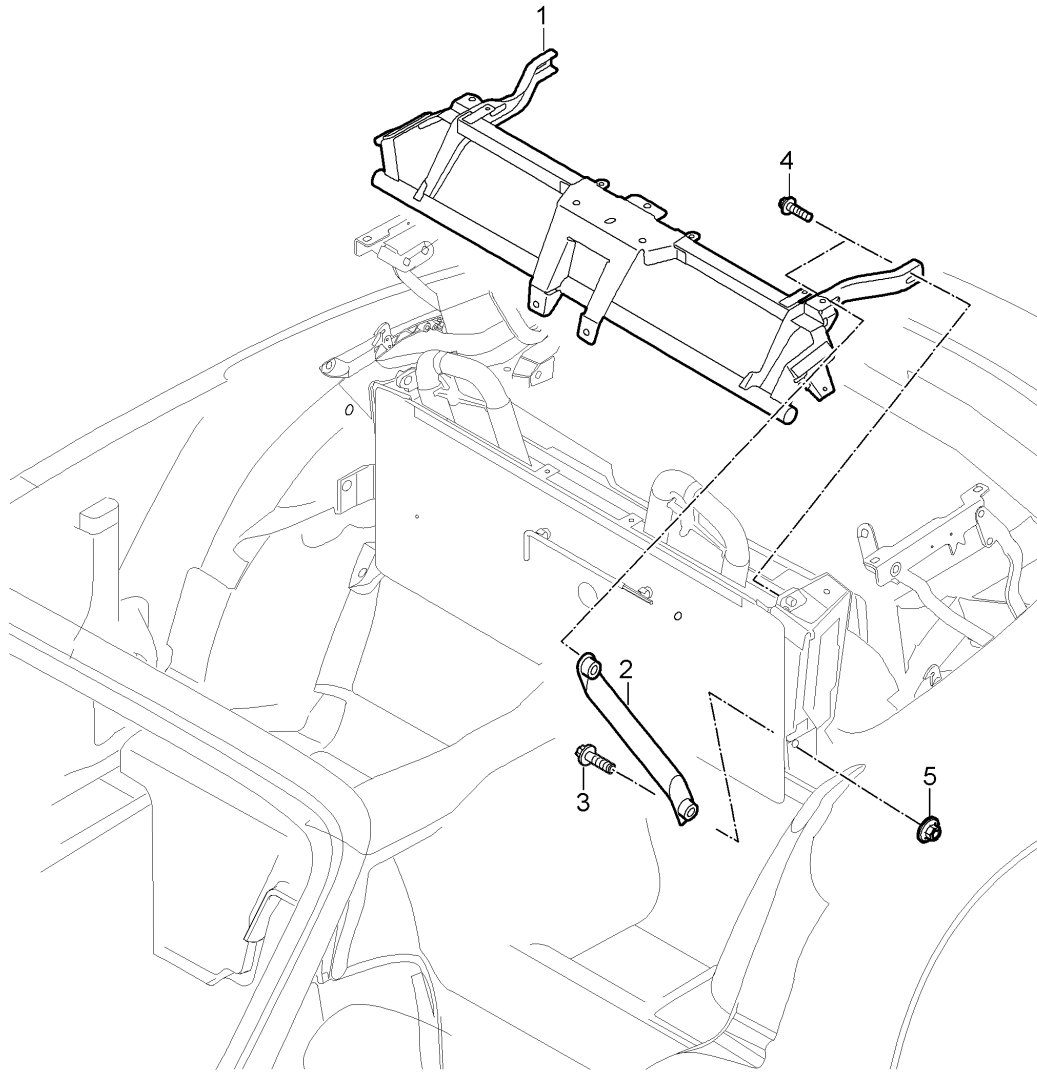

Model: 997-09

Model life 2009>>2012

Model: 997-09

Model life 2009>>2012

Pos	Part Number	Description	Remark	Qty	Model
		Frame	rear		Speedster PR:503
		Mount			
		D - MJ 2011>>			
1	997 555 433 00	Frame		1	
2	997 555 443 00	Brace		2	
3	900 378 249 01	Hexagon bolt M10x55		2	
4	900 378 301 01	Hexagon bolt M10x25		4	
5	999 049 034 40	Plastic nut M10		2