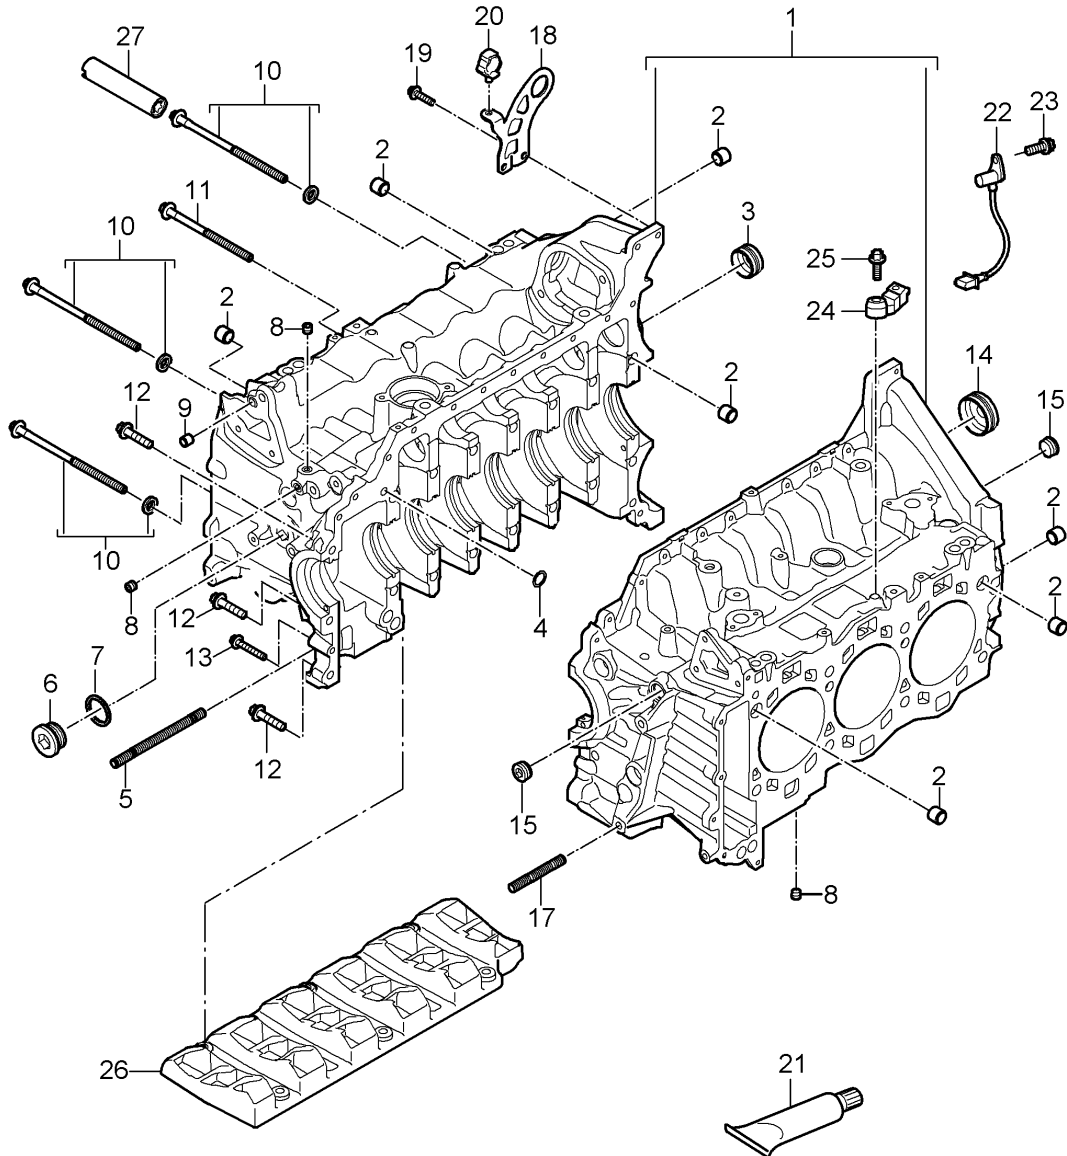

Model: 997-09

Model life 2009>>2012

Model: 997-09

Model life 2009>>2012

Pos	Part Number	Description	Remark	Qty	Model
1	9A1 101 938 00	Crankcase housing		1	A101, A102
1	9A1 101 936 00	Crankcase housing		1	A101
2	014 301 153 B	dowel sleeve		6	A102
3	9A1 101 215 01	End cap		1	
4	999 707 568 40	O-ring 12,0 x 3,0		1	
5	900 060 109 01	Threaded pin M 10 X 120		1	
6	900 219 025 30	sealing plug M 30 X 1,5		1	
7	900 123 015 30	seal ring A 30 X 36		1	
8	999 063 033 01	sealing plug M 10 X 1,0 X 8,0		4	
9	999 095 063 01	dowel sleeve M 6 X 10		1	
10	9A1 101 250 00	Outer hexagon round screw M 10 X 1,5 X 195		14	
11	900 385 281 01	Torx screw M 8 X 120		1	
12	900 385 042 01	Torx screw M 8 x 35		3	
13	900 385 045 01	Torx screw M 6 x 40		1	
14	9A1 101 216 01	End cap M 8 X 35		1	
15	999 063 034 01	sealing plug M 20 X 1,5 x 10		2	
17	900 060 108 01	Threaded pin M 10 x 60		1	
18	9A1 101 213 00	Transportation shackle		1	
19	900 385 072 01	Torx screw M 6 X 25		14	
20	999 507 075 40	Cable holder		1	
21	000 043 207 31	sealant 80 ML		X	
22	9A1 606 112 01	impulse sender		1	
23	900 387 264 01	Socket head bolt M 6 X 16		2	
23	N 105 464 03	Discontinued part Hexagon socket head bolt M 6 X 16		2	
24	997 606 121 00	Knock sensor		2	
25	900 385 042 01	Torx screw M 8 X 35		2	
26		oil separator		1	
27	9A1 101 511 01	see illustration: reducing piece	104-002	12