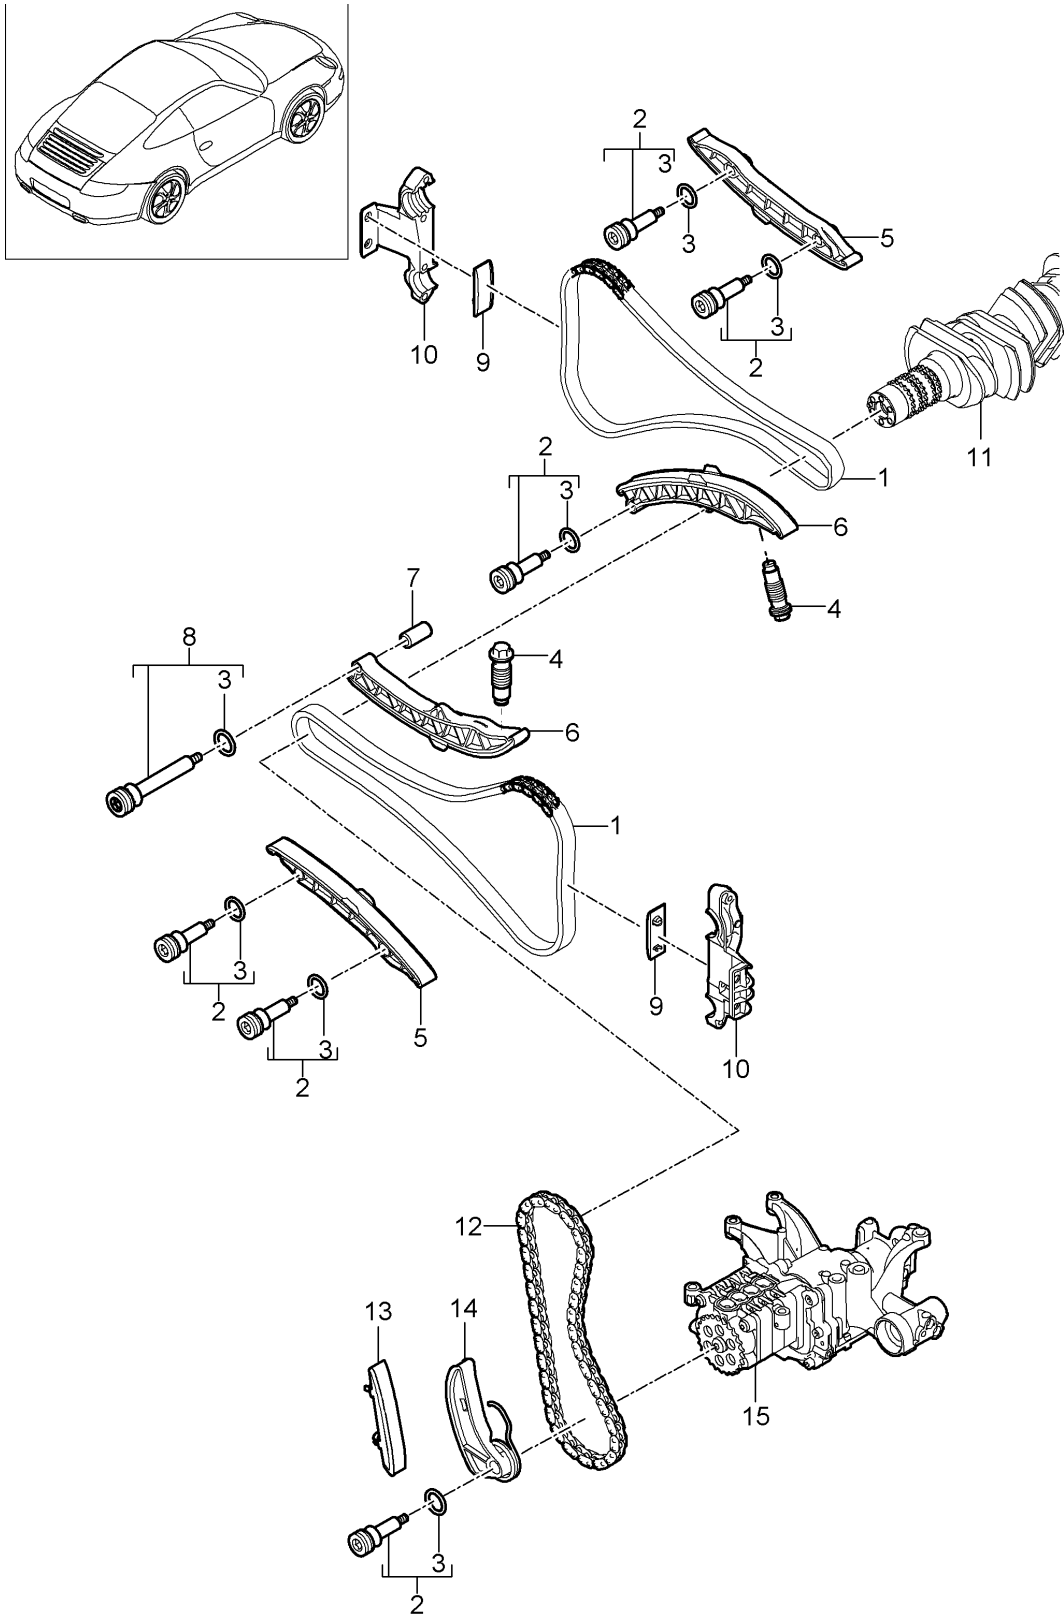

Model: 997-09

Model life 2009>>2012

Model: 997-09 Model life 2009>>2012

Pos	Part Number	Description	Remark	Qty	Model
1	9A1 105 142 02	Valve control timing chain Camshaft Crankshaft		2	A101,A102
2	9A1 105 162 01	Screw Tensioner blade		6	
3	999 707 346 40	O-ring 15,0 X 3,0		X	
4	9A1 105 157 02	chain tensioner		2	
-	900 123 118 30	seal ring A 22 X 27 Use	with:	2	
-	900 123 011 21	9A1.105.157.02 seal ring A 22 X 27 Use	with:	2	
5	9A1 105 153 02	9A1.105.157.03 slide rail		2	
6	9A1 105 155 02	Tensioner blade		2	
7	9A1 105 165 01	spacer sleeve		2	
8	9A1 105 163 01	Screw		1	
9	9A1 105 101 02	slide rail		2	
10		Bearing cover Not available To Use Cylinder head		2	
11		see illustration: Crankshaft	103-000	1	
12	9A1 105 233 02	see illustration: timing chain oil pump Crankshaft	102-000	1	
13	9A1 105 237 02	slide rail		1	
14	9A1 105 235 02	Tensioner blade		1	
15		oil pump see illustration:	104-000	1	