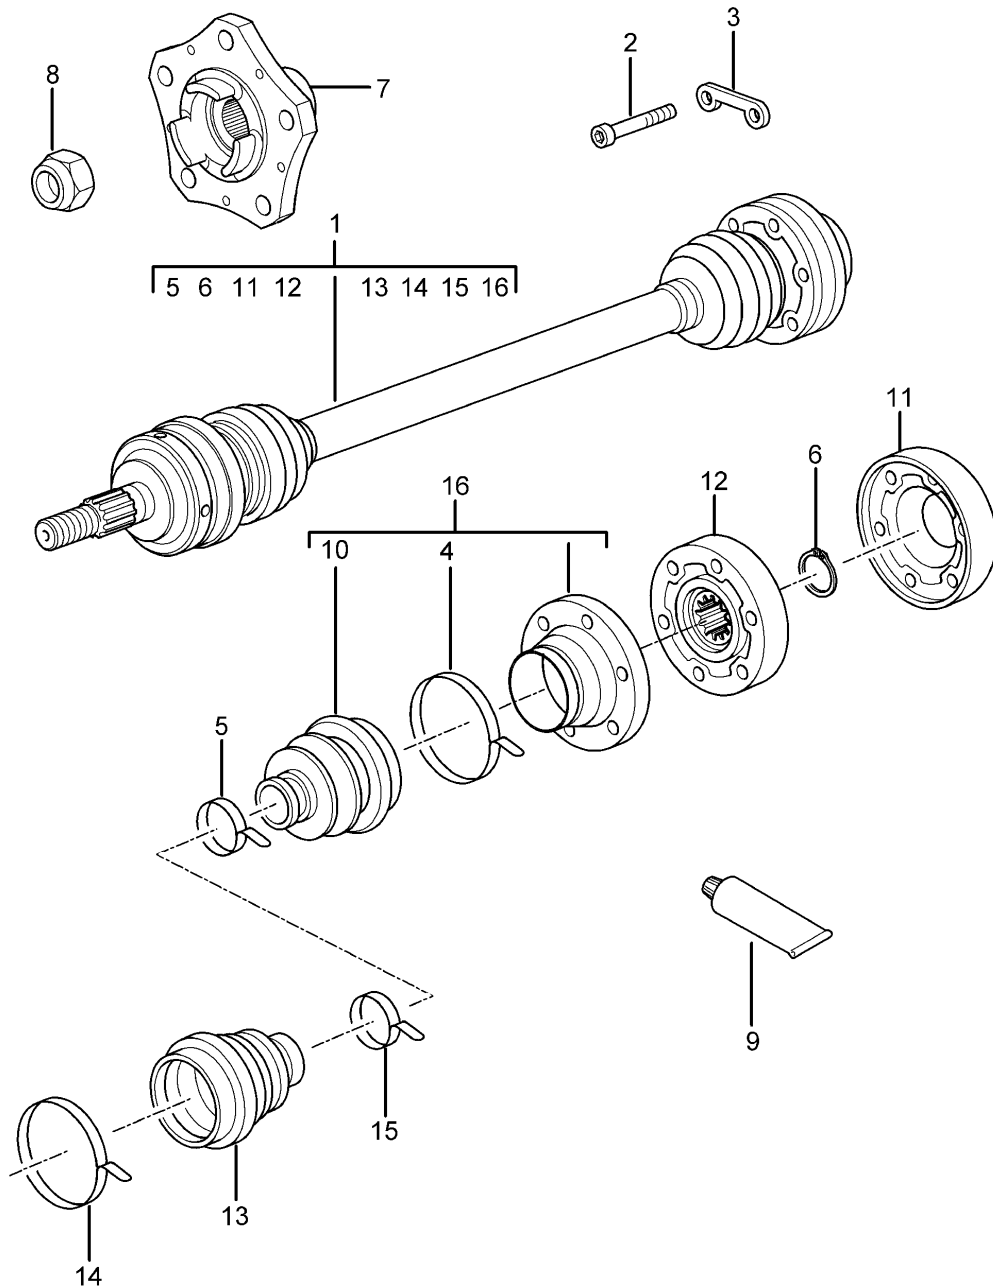

Model: 997-09

Model life 2009>>2012

Model: 997-09 Model life 2009>>2012

Pos	Part Number	Description	Remark	Qty	Model
1	997 332 024 05	Drive shaft		2	PR:480
(1)	997 332 024 50	Wheel hub Drive shaft		2	PR:250
(1)	997 332 024 51	No longer use the part here Drive shaft		2	PR:250
(1)	997 332 024 52	Drive shaft		2	SPEEDSTER PR:503,250
2	900 067 229 01	Socket head bolt M 10 X 48,4		12	PR:480
(2)	999 510 047 01	Socket head bolt M 10 X 46,5 see Technical information 20/09 3925 4221		12	PR:250
2	999 073 517 01	Socket head bolt M 10 X 1 X 46,5 see Technical information 20/09 3925 4221		12	PR:250
(2)	999 073 517 01	Socket head bolt M 10 X 1 X 46,5		12	SPEEDSTER PR:503,250
(2)	999 073 517 01	Socket head bolt M 10 X 1 X 46,5		12 12	PR:011,250,
(3)	996 332 191 00	Spacer		6	
4	996 332 957 00	Clip 73 MM		2	
5	996 332 257 00	Clip		2	PR:480
(5)	997 332 257 00	Clip		2	PR:250
(5)	997 332 257 00	Clip		2	SPEEDSTER PR:503,250
6	900 041 014 00	Securing ring		2	
7	997 331 605 00	Wheel hub Discontinued part		2	
7	997 331 605 01	Wheel hub		2	
8	999 084 641 02	Locknut M 22 X 1,5		2	
9	000 043 110 02	grease 1 100-gramme tube		X	
(9)	000 043 205 36	sealant 1 100-gramme tube		X	
10	996 332 293 00	Dust bellows		2	PR:480
(10)	997 332 293 00	Dust bellows		2	PR:250
11	997 332 267 00	End cap		2	
12	996 332 030 00	Joint		2	
13	996 332 293 00	Dust bellows		2	PR:480
(13)	997 332 293 00	Dust bellows		2	PR:250
(13)	997 332 293 00	Dust bellows		2	SPEEDSTER PR:503,250
14	996 332 957 00	Clip		2	
15	996 332 257 00	Clip		2	PR:480
(15)	997 332 257 00	Clip		2	PR:503,250
(15)	997 332 257 00	Clip		2	SPEEDSTER PR:503,250
16	997 332 955 00	Bellows		2	PR:480
(16)	997 332 955 01	Cap Bellows	with:	2	PR:250