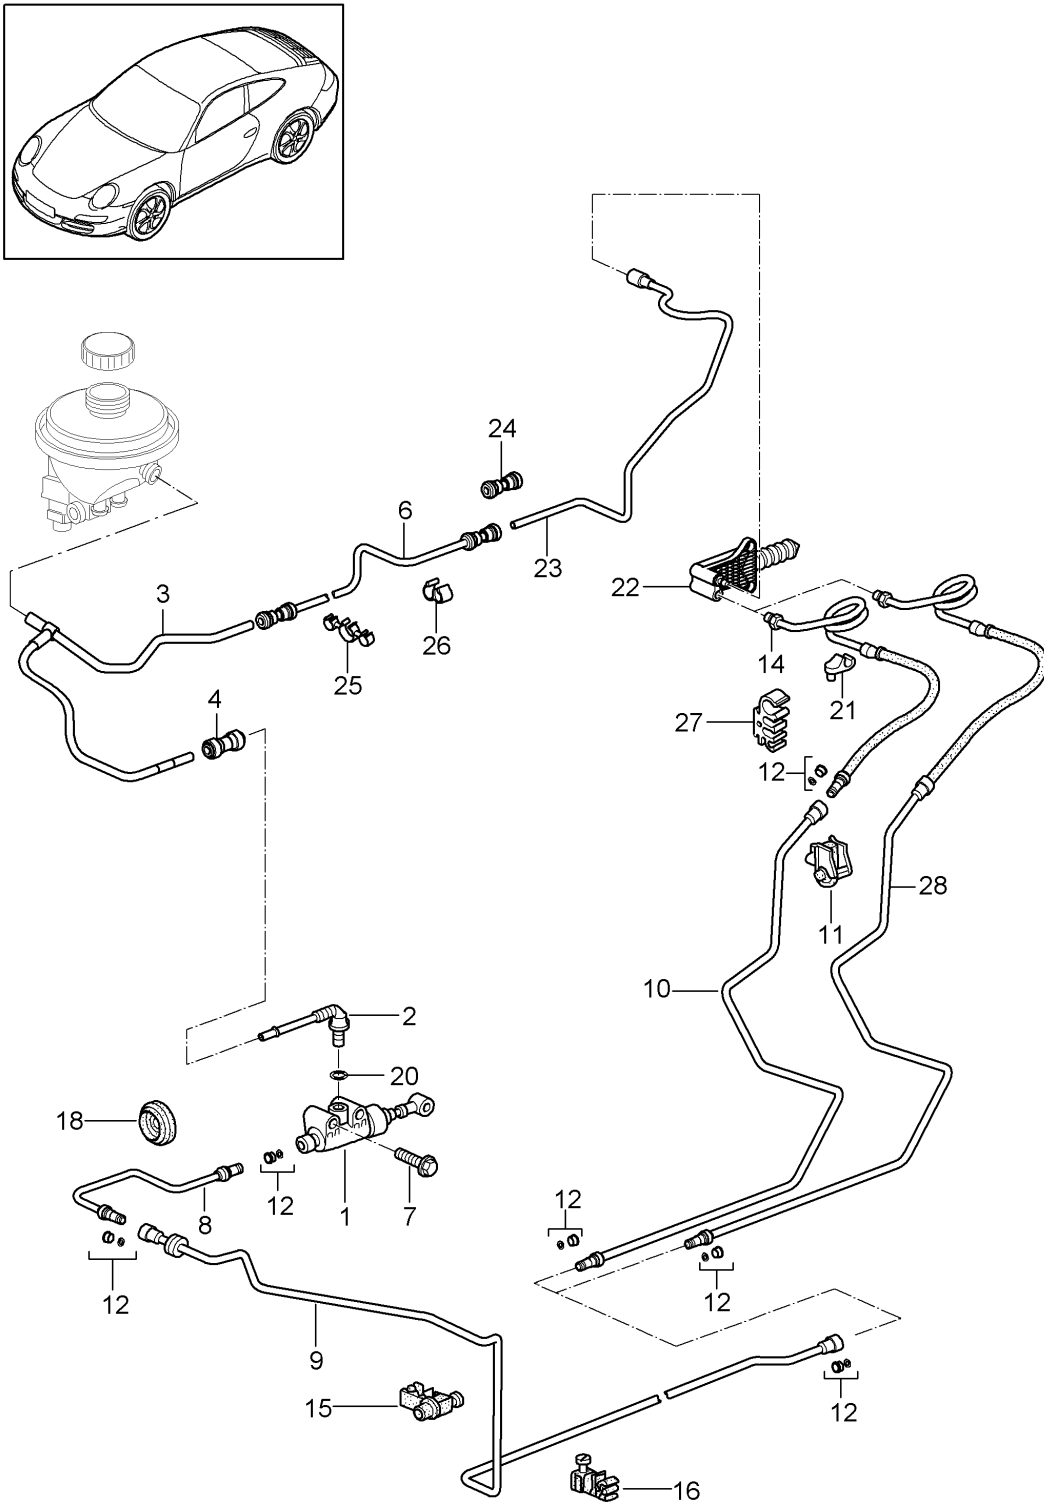

Model: 997-09

Model life 2009>>2012

Model: 997-09 Model life 2009>>2012

Pos	Part Number	Description	Remark	Qty	Model
		clutch actuation Clutch master cylinder Clutch tube			PR:480
1	997 423 171 01	Clutch master cylinder		1	
-	996 423 614 00	Securing ring		1	
		Pressure line			
-	996 423 315 06	Pin		1	
-	999 166 022 01	Kl-lock for Pin		1	
2	997 423 147 00	Feed line		1	PR:098
3	997 423 191 01	Feed line		1	PR:098 CARRERA 2 CARRERA 2-S SPORTCLASSIC BLACKEDITION CHINAEDITION SPEEDSTER
(3)	997 423 190 01	Feed line		1	PR:099 CARRERA 2 CARRERA 2-S
(3)	997 423 190 02	D >> - MJ 2009 Feed line		1	PR:099 CARRERA 2 CARRERA 2-S SPORTCLASSIC BLACKEDITION SPEEDSTER
(3)	997 423 191 21	D - MJ 2010>> Feed line		1	PR:098 CARRERA 4 CARRERA 4-S TARGA TARGA-S CARRERA GTS 4 GTS
(3)	997 423 190 21	Feed line		1	PR:099 CARRERA 4 CARRERA 4-S TARGA TARGA-S
(3)	997 423 190 22	D >> - MJ 2009 Feed line		1	PR:099 CARRERA 4 CARRERA 4-S TARGA TARGA-S CARRERA GTS 4 GTS
4	999 230 447 40	D - MJ 2010>> Adapter		1	
5	999 230 448 40	Adapter		1	
6	997 423 192 02	Feed line		1	
7	900 378 217 09	Hexagon bolt M 6 X 40		2	
8	997 423 107 11	Clutch tube		1	PR:098
(8)	997 423 107 12	D >> - MJ 2009 Clutch tube		1	PR:098
(8)	997 423 107 13	D - MJ 2010>> Discontinued part Clutch tube		1	PR:098
(8)	997 423 108 11	D - MJ 2010>> Clutch tube		1	PR:099