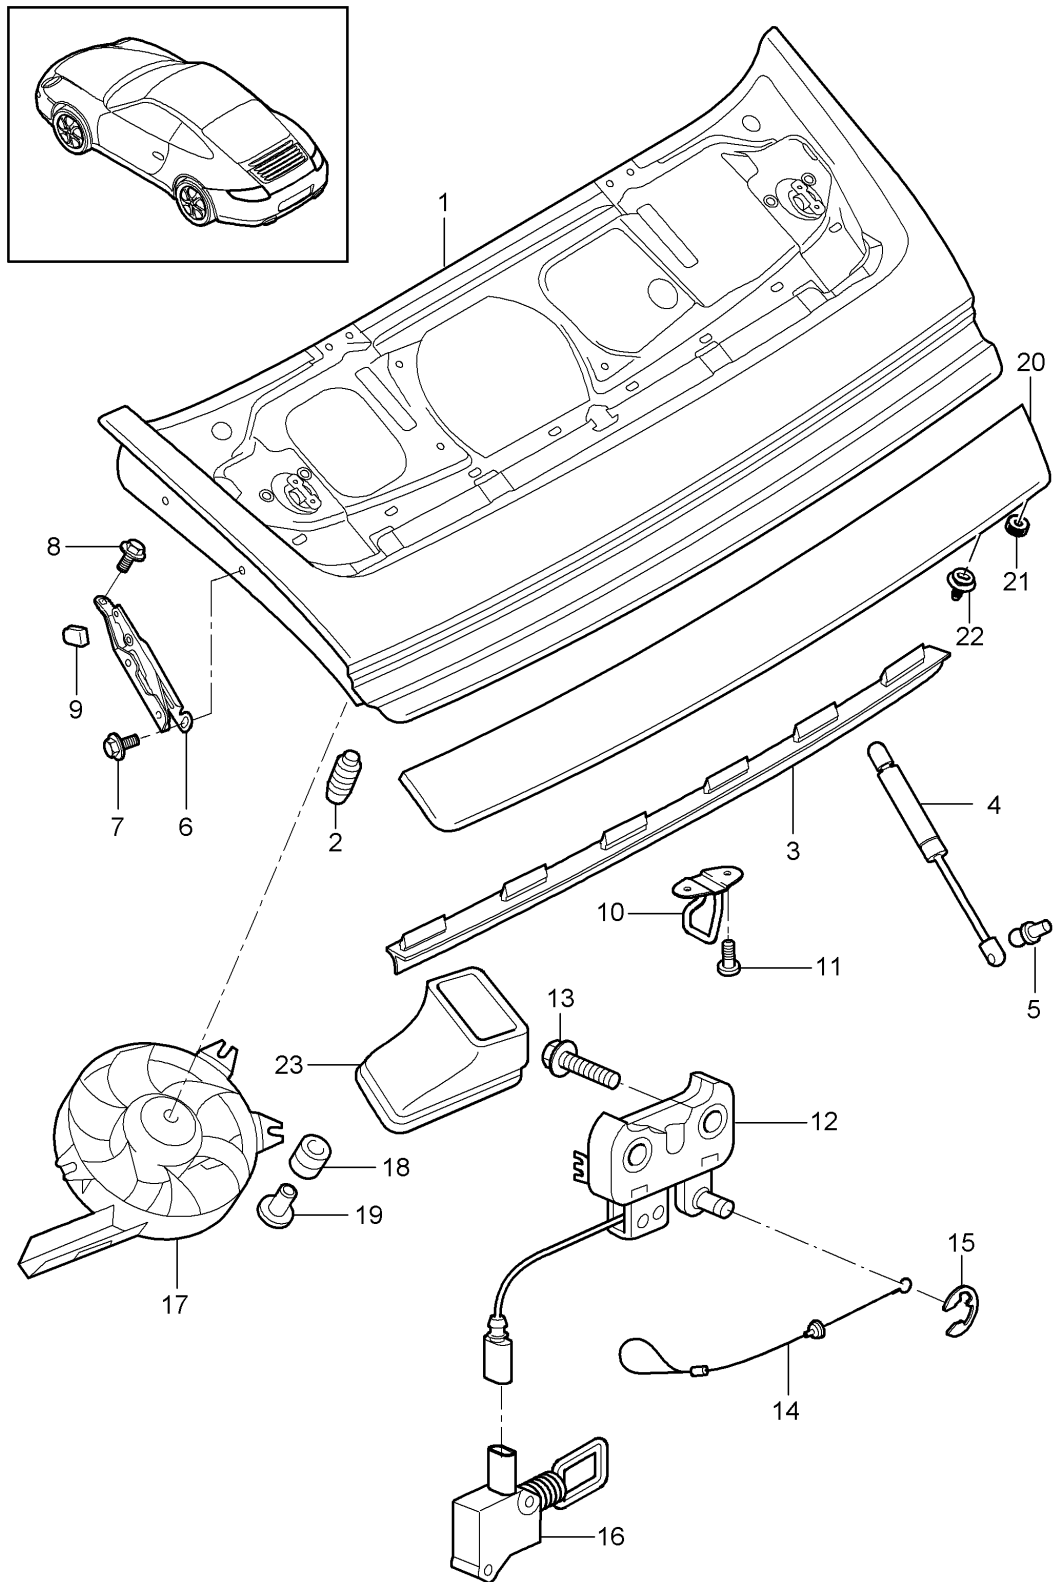

Model: 997-09

Model life 2009>>2012

Model: 997-09 Model life 2009>>2012

Pos	Part Number	Description	Remark	Qty	Model
1	997 512 011 03 997 512 011 03 GRV	Cover Cover primed	rear	1	C4
(1)	997 512 011 01 997 512 011 01 GRV	Cover Cover primed	also use: 000 043 204 38	1	C2
(1)	997 512 011 01 997 512 011 01 GRV	Cover Cover primed	also use: 000 043 204 38	1	PR:011
(1)	997 512 225 05	Cover primed	also use: 000 043 204 38	1	PR:XAA
(1)	997 512 225 07	Cover primed		1	PR:756
-	000 043 204 38	sealant		1	
2	999 703 140 40	Rubber buffer		2	
3	997 512 611 00	Seal		1	C2
3	997 512 611 02	Seal		1	C4
4	997 512 551 00	Gas filled strut	right	1	
5	999 167 051 03	Ball stud		2	
6	997 512 151 02	Hinge	left	1	
(6)	997 512 152 01	Hinge	right	1	
7	900 378 155 09	Hexagon bolt M 6 X 16		4	
7	900 378 155 01	Hexagon bolt M 6 X 16		4	
8	900 075 466 09	Bolt with washer M 6 X 16		6	
8	900 075 466 01	Bolt with washer M 6 X 16		6	
9	996 512 153 00	Stop Hinge		2	
9	997 512 153 00	Stop Hinge		2	
10	997 512 213 01	Lock upper part		1	
11	999 073 248 09	Bolt with washer M 6 X 16		2	
11	999 073 378 02	Discontinued part flat round head bolt M 6 X 16		2	
11	999 073 378 01	flat round head bolt M 6 X 20		2	
12	997 512 053 01	Lock lower part		1	
13	N 910 664 01	Hexagon socket head bolt (combi) M 6 X 40		2	
14	997 512 521 00	Cable Emergency operation		1	
15	900 116 002 02	Retaining washer		1	
16	997 624 118 01	throttle control element		1	
17	997 624 050 03	Fan		1	
17	997 624 056 01	Fan		1	PR:XAA
18	999 703 451 40	Rubber grommet 9,0 x 14,0 x 1,5		3	
19	999 209 093 01	spacer sleeve		3	
20	997 512 259 01	Reflector cover		1	C4
-	996 564 245 00	Bolt with washer M 5 X 8		1	
21	997 512 671 00	clamping nut		2	C4
22	999 507 131 40	Plug-in part		6	C4
-	997 512 971 00	Set Assembly aux. material Reflector cover		1	C4