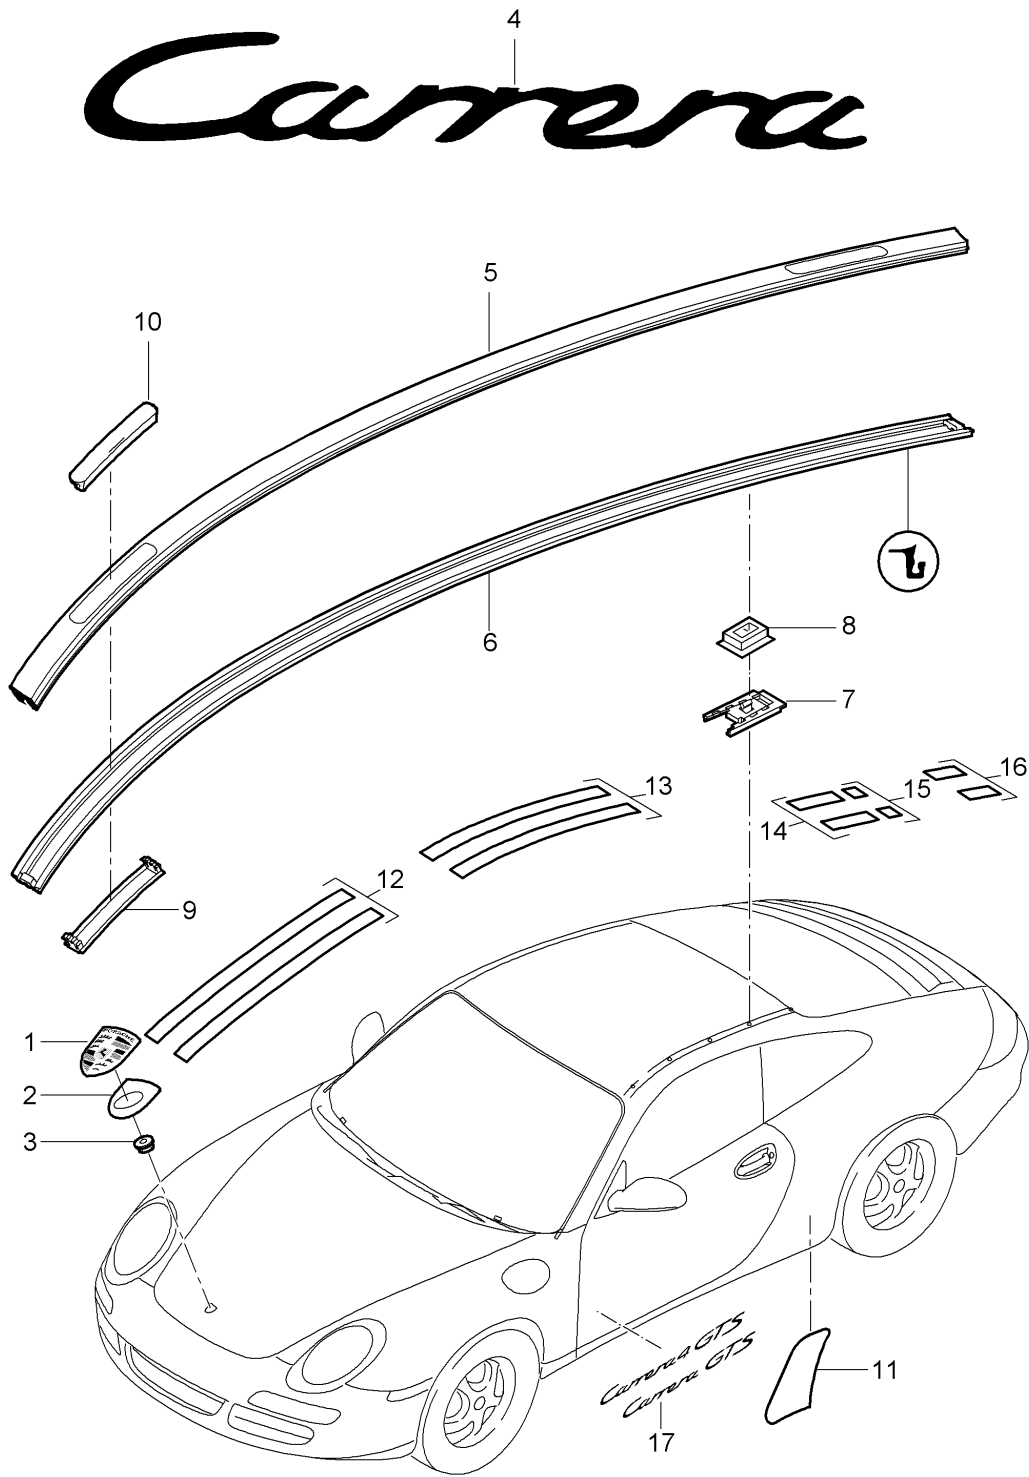

Model: 997-09

Model life 2009>>2012

Carrera