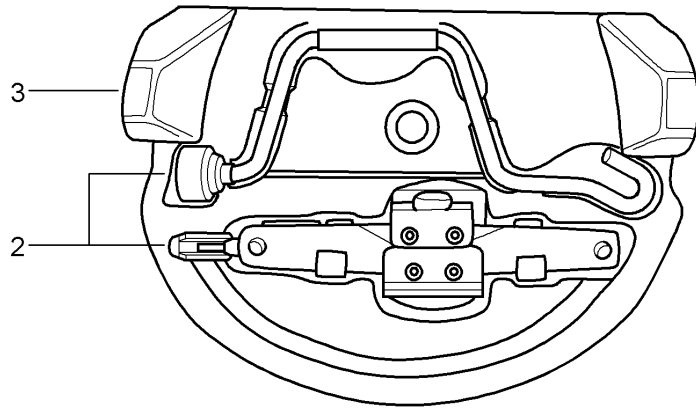

Model: 997-09

Model life 2009>>2012

3

2