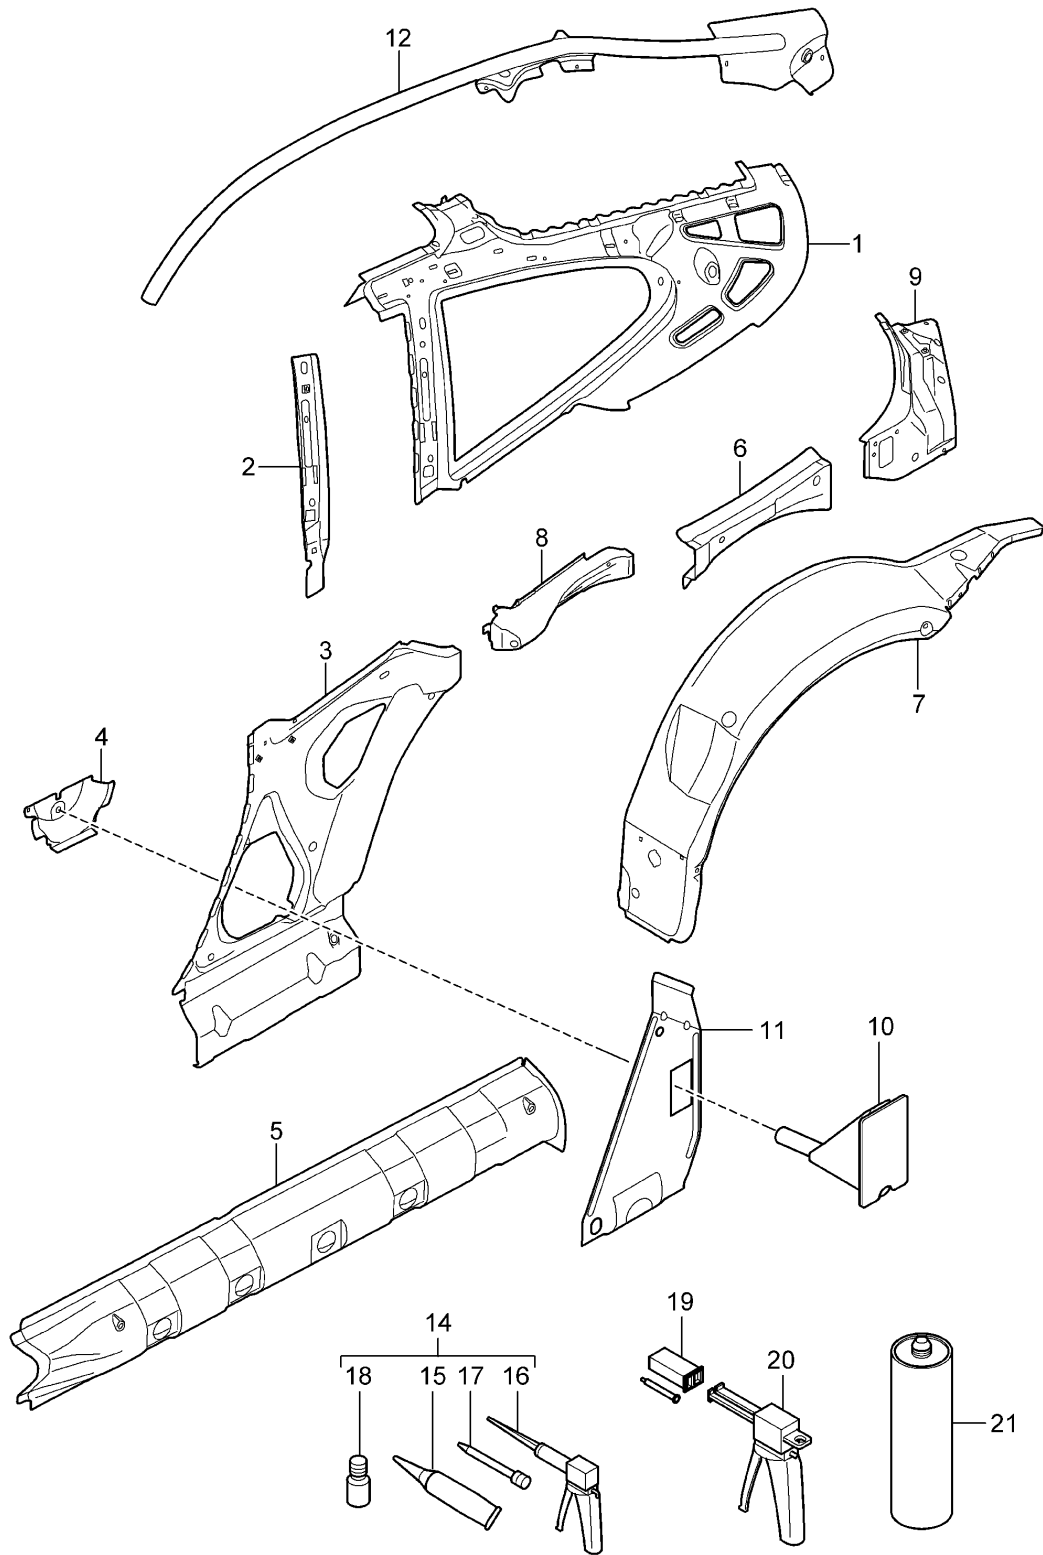

Model: 997-09

Model life 2009>>2012

Pos	Part Number	Description	Remark	Qty	Model
(6)	997 503 501 04 997 503 501 04 GRV	Outer roof panel primed		1	PR:756,652
7	996 502 305 03 996 502 305 03 GRV	roof frame primed	also use: 000 043 305 38 left	1	COUPE
(7)	996 502 306 03 996 502 306 03 GRV	roof frame primed	right	1	COUPE
(7)	996 502 205 01 996 502 205 01 GRV	roof frame primed	left	1	TARGA
(7)	996 502 206 01 996 502 206 01 GRV	roof frame primed	right	1	TARGA
8	997 502 505 00 997 502 505 00 GRV	roof frame primed		1	
9	996 504 911 00	basic plate	with:	X	
10	996 504 505 00	threaded pin Threaded bush		X	
11	900 025 008 09	Washer A 10,5		X	
13	000 043 206 29	Adhesive set Body		X	
14	000 043 206 30	comprising: adhesive		1	
15	000 043 206 31	Double cartridge gun		1	
16	000 043 206 32	emulsion tube		1	
17	000 043 206 33	activator		1	
18	999 915 650 40	adhesive TEROMIX 6700		X	
19	000 043 300 48	Tool set See technical manual Group 5 53 55 55		X	
20	000 043 204 85	cavity preservative agent		1	
22	000 043 204 38	sealant 70 ML Processing instructions See technical manual Discontinued part		X	

Model: 997-09

Model life 2009>>2012