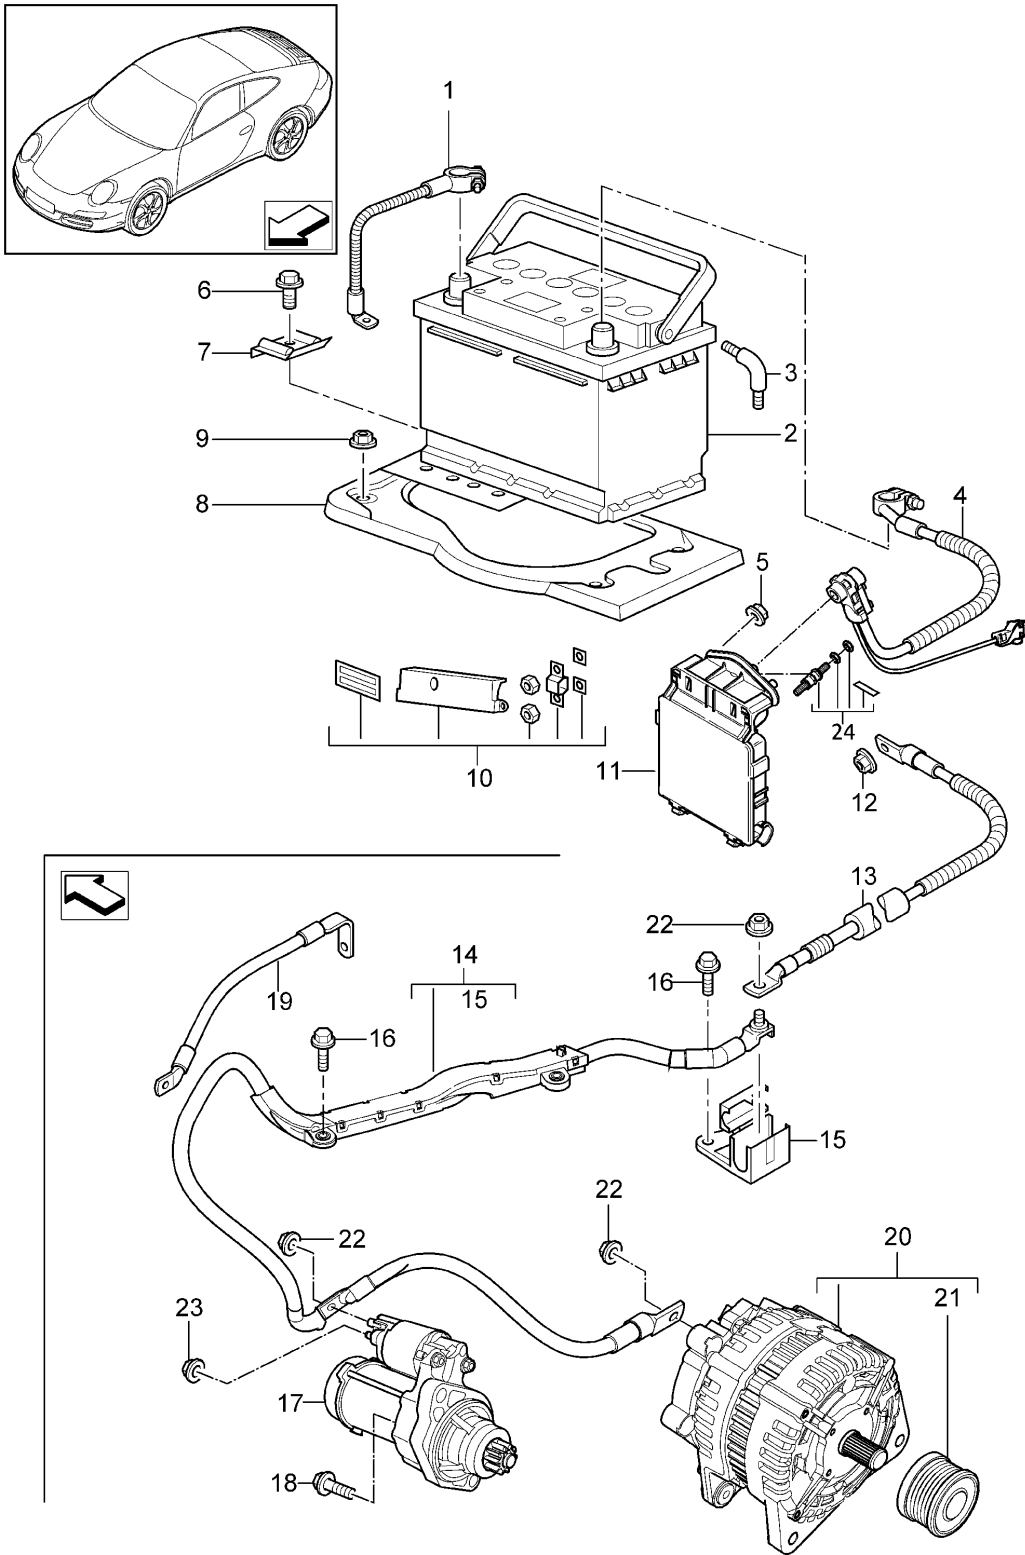

Model: 997-09

Model life 2009>>2012