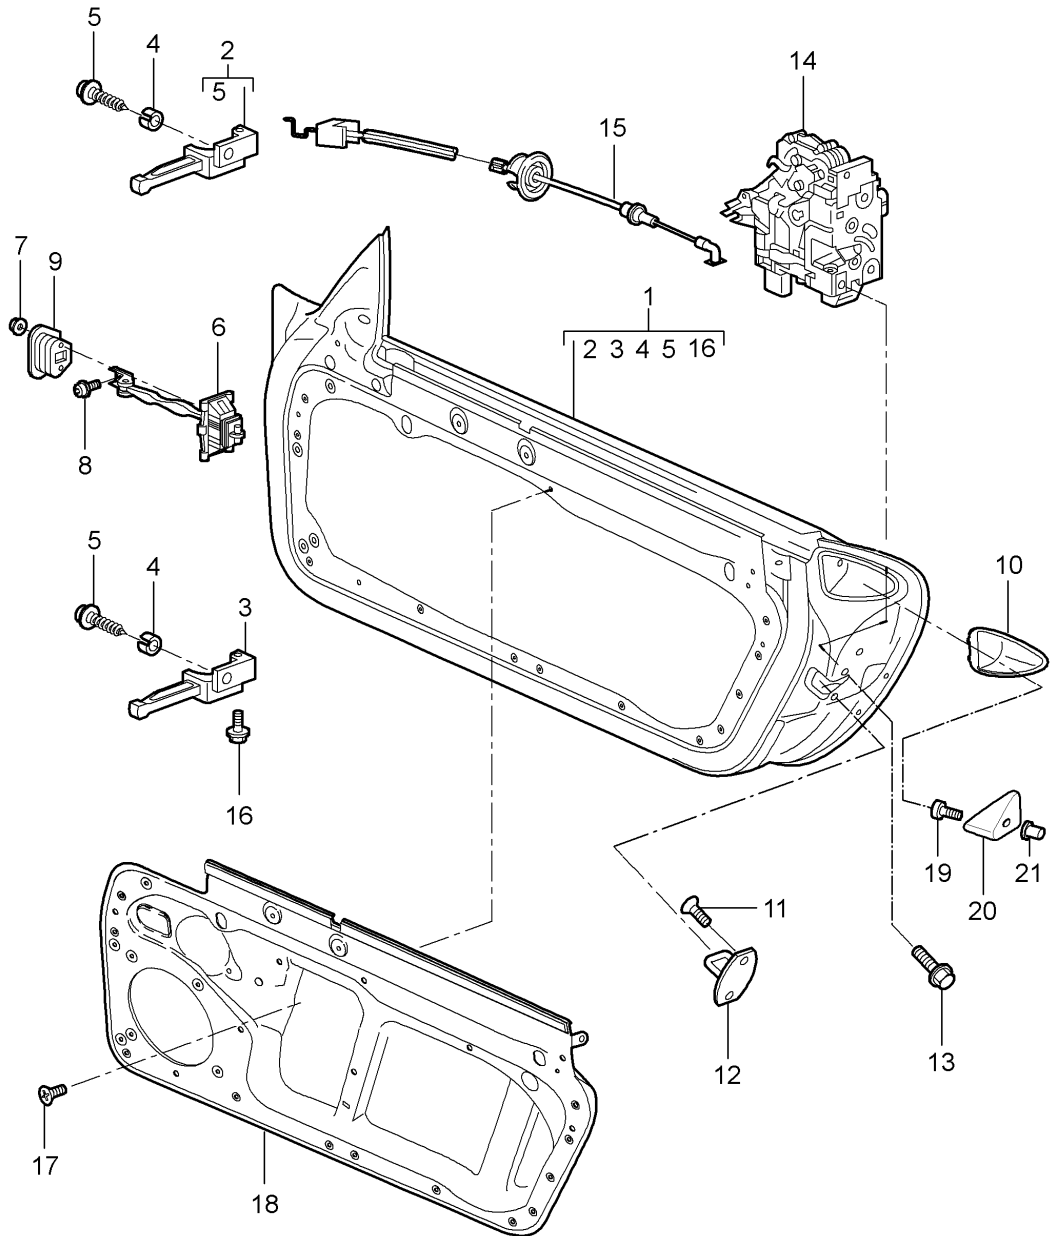

Model: 997-09

Model life 2009>>2012

Model: 997-09 Model life 2009>>2012

Pos	Part Number	Description	Remark	Qty	Model
		Door shell Installation parts			
(1)	997 531 011 04	Door lock			
		Door shell	left	1	
	997 531 011 04 GRV	primed			
1	997 531 012 04	Door shell	right	1	
	997 531 012 04 GRV	primed			
(1)	997 531 011 05	Door shell	left	1	PR:599
	997 531 011 05 GRV	primed			
(1)	997 531 012 05	Door shell	right	1	PR:599
	997 531 012 05 GRV	primed			
-	000 043 305 32	sealant		1	
(2)	997 531 321 01	Hinge	left	1	
2	997 531 322 01	Hinge	right	1	
			upper		
(3)	997 531 319 01	Hinge	left	1	
3	997 531 320 01	Hinge	right	1	
			lower		
4	996 531 831 00	Sleeve		4	
5	900 378 180 01	Hexagon bolt M 8 X 25		2	
6	997 537 151 01	Door catch Discontinued part		2	
6	997 537 151 02	Door catch		2	
7	999 084 212 02	Hexagon nut M 6		4	
8	999 073 138 09	Screw M 8 X 25 Discontinued part		2	
(8)	999 073 138 01	flat round head bolt M 8 X 25		2	
9	996 537 751 00	Seal		2	
(10)	997 537 331 00	Support	left	1	
	997 537 331 00 01C	Satin black			
10	997 537 332 00	Support	right	1	
	997 537 332 00 01C	Satin black			
11	N 910 174 01	countersunk multi-point socket head bolt M 8 X 22		4	
12	3C0 837 767 A	Striker		2	
13	WHT 000 439	flat round head bolt M 8 X 20		2	
(14)	3D1 837 015	Door lock	left lhd	1	PR:098
14	3D1 837 016	Door lock	right lhd	1	PR:098
(14)	3D1 837 015 C	Door lock	left	1	PR:072
(14)	3D1 837 016 C	Door lock	right	1	PR:072
(14)	3D2 837 015	Door lock	left rhd	1	PR:099
(14)	3D2 837 016	Door lock	right rhd	1	PR:099
15	997 537 319 02	Bowden cable		2	
-	970 556 525 00	sound absorber for side panel		2	
16	999 072 043 09	Hexagon bolt M 6 X 12 Micro-self-locking		2	
17	999 073 333 09	fillister hd. bolt M 6 X 16		8	
(18)	987 537 201 01	Inner panel	left	1	
18	987 537 202 01	Inner panel	right	1	
19	900 119 072 00	Socket head bolt M8 X 16		2	
20	997 537 333 00	Support	left	1	
	997 537 333 00 G2X	Side part primed			
(20)	997 537 334 00	Support	right	1	