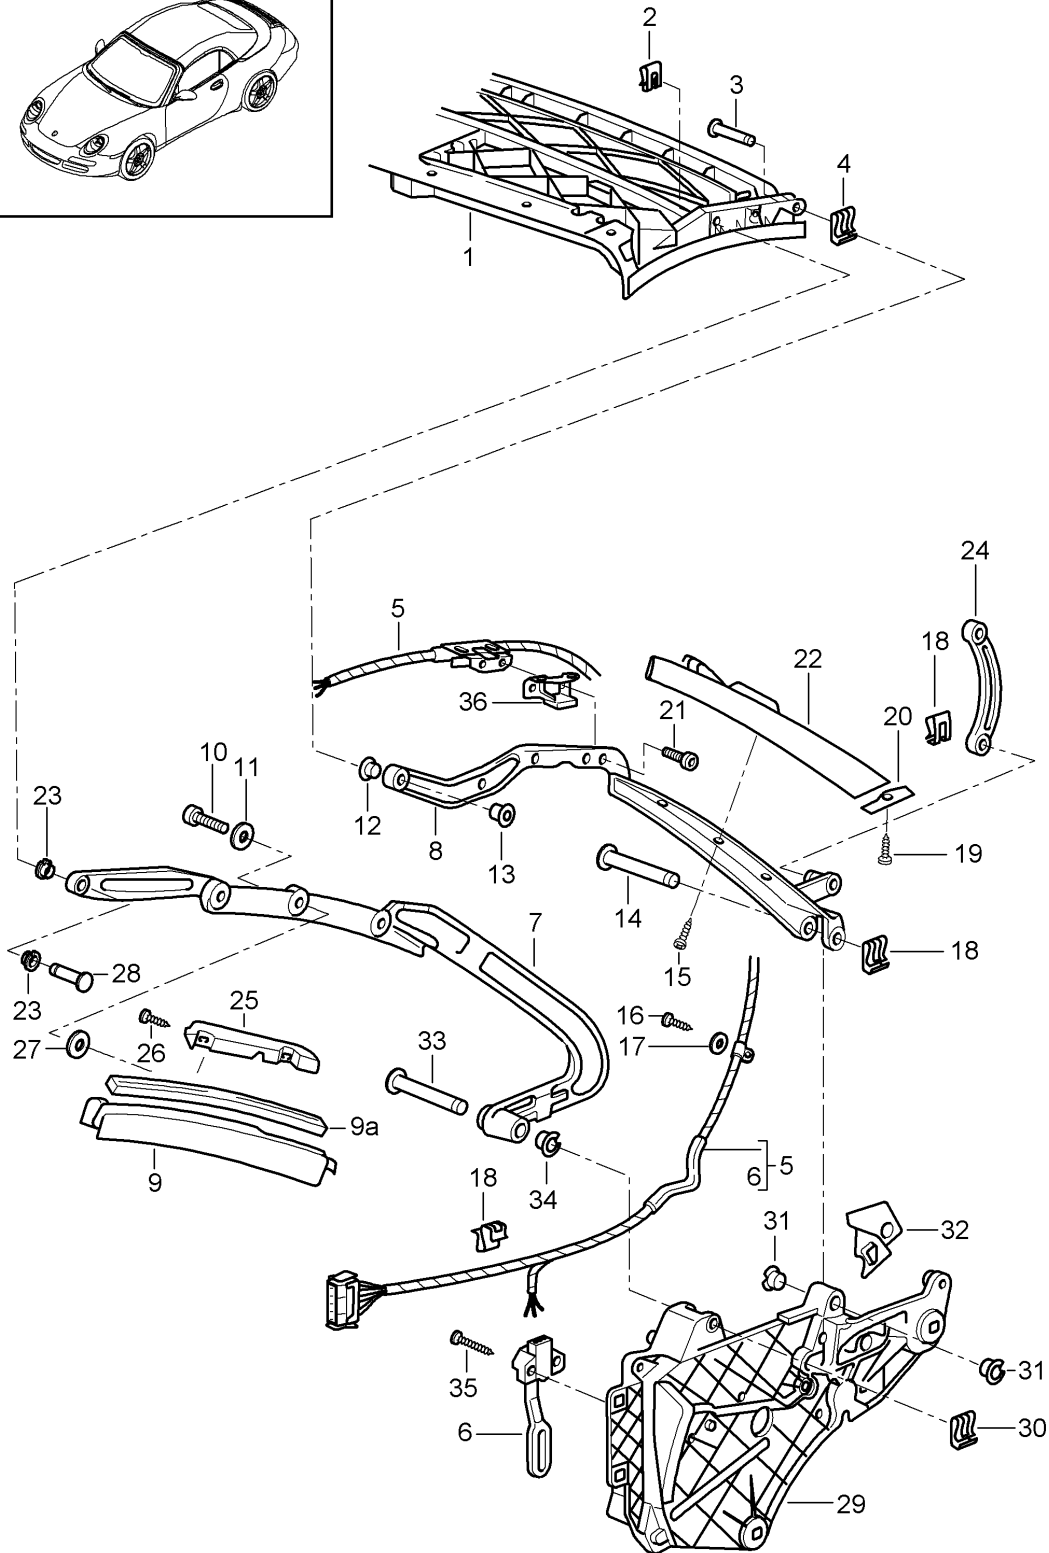

Model: 997-09 Model life 2009>>2012

Pos	Part Number	Description	Remark	Qty	Model
		top frame			
		Individual parts			
1	997 561 942 00	Roof arch		1	
2	997 561 037 00	Main bracing		1	
3	900 146 003 02	fillister hd. bolt		6	
4	996 561 959 00	Thrust wedge		2	
5	997 561 089 02	tensioning strap	left	1	
(5)	997 561 090 02	tensioning strap	right	1	
6	999 190 446 30	Pop rivet		12	
7	996 561 191 00	tension wire	lower	2	
8	997 561 941 00	Roof arch		1	
		with:			
		Buffer			
9	996 561 645 00	fuse		4	
10	999 924 122 40	bush		4	
11	999 073 195 09	fillister hd. bolt		2	
12	900 151 006 09	Washer		2	
13	999 924 131 30	Washer		2	
14	996 561 645 00	fuse		4	
15	999 924 122 40	bush		X	
16	997 561 943 00	Convertible top support	left	1	
(16)	997 561 944 00	Convertible top support	right	1	
17	996 561 693 00	Gaskets		1	
		for			
		Roof arch			
		POS.8			
18	996 561 735 02	adjusting washer		2	
19	999 075 065 09	Hexagon bolt		6	
		M8x35			
		Mount			
		Convertible top support			
20	996 561 715 00	Bracket		2	
21	999 084 629 01	Hexagon nut		2	
22	996 561 259 00	Seal	left	1	
(22)	996 561 260 00	Seal	right	1	
23	996 561 055 01	Console	left	1	
		for			
		tension wire			
(23)	996 561 056 01	Console	right	1	
24	999 084 629 01	Hexagon nut		4	
25	997 561 897 00	Velcro	left	1	
(25)	997 561 898 00	Velcro	right	1	
26	997 561 531 00	spring plate		2	
27	997 561 579 00	Protective plate	left	1	
(27)	997 561 580 00	Protective plate	right	1	
28	999 190 494 30	Rivet		2	
		A 4.8x12.0			
29	997 561 961 00	Repair set for stop buffer		1	
		Set			
30	999 073 138 01	flat round head bolt		1	
		M8x25			
31	999 919 141 09	fillister hd. bolt		4	
		for			
		tensioning strap			

Model: 997-09

Model life 2009>>2012