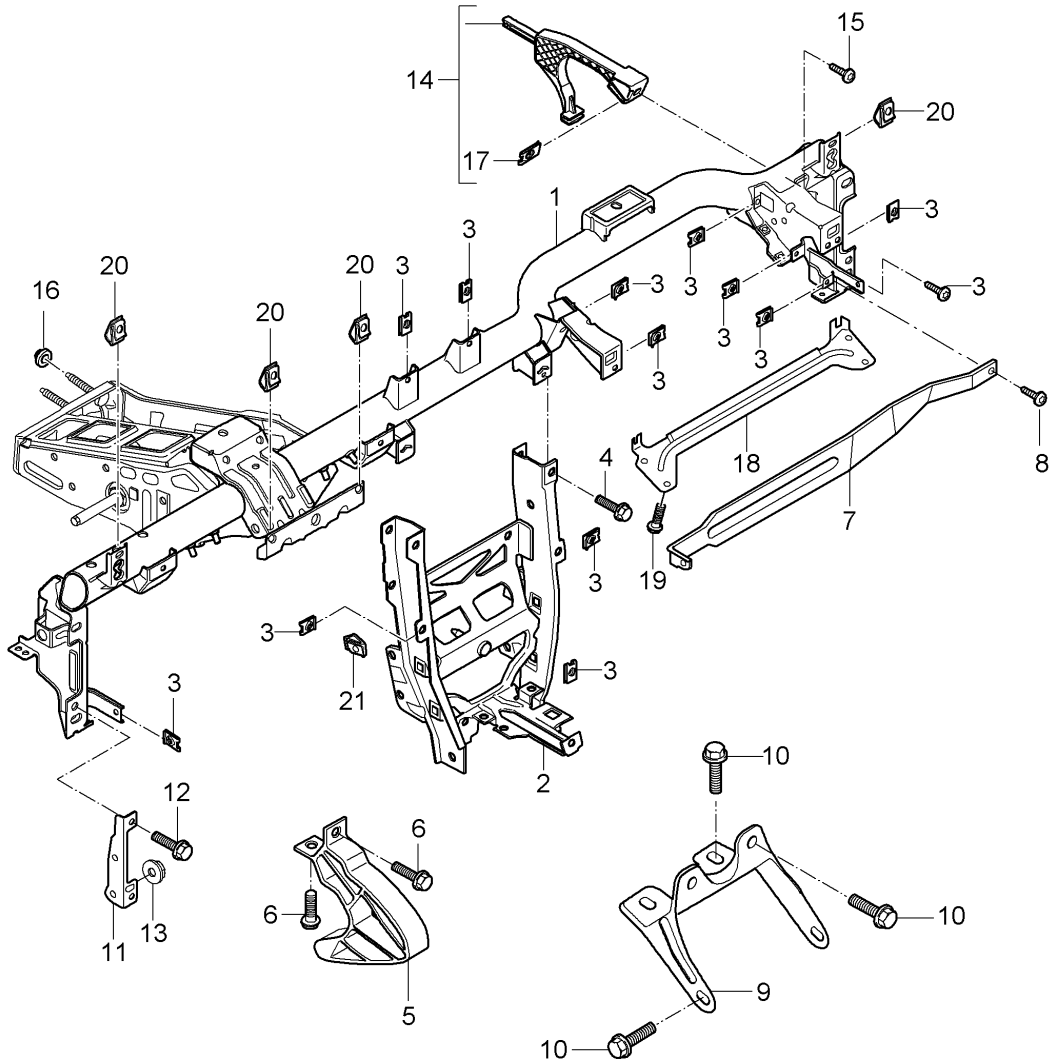

Model: 997-09

Model life 2009>>2012

Pos	Part Number	Description	Remark	Qty	Model
35	1H0 819 943	Footwell (passenger side) round hd. screw for Mount Trim Footwell		X	
36	997 552 451 01	Insert	lhd	1	PR:098
36	997 552 452 01	Insert	rhd	1	PR:099
37	997 552 649 01	Hinge bolt Glove box		2	
38	997 552 821 00	Grommet		3	
39	997 552 783 02	Badge Special model Vehicle Ident. No. Indicate D - MJ 2011>>		1	Carrera PR:012
39	997 552 783 00	Badge Special model Vehicle Ident. No. Indicate D - MJ 2011>>		1	Carrera PR:013

Model: 997-09

Model life 2009>>2012