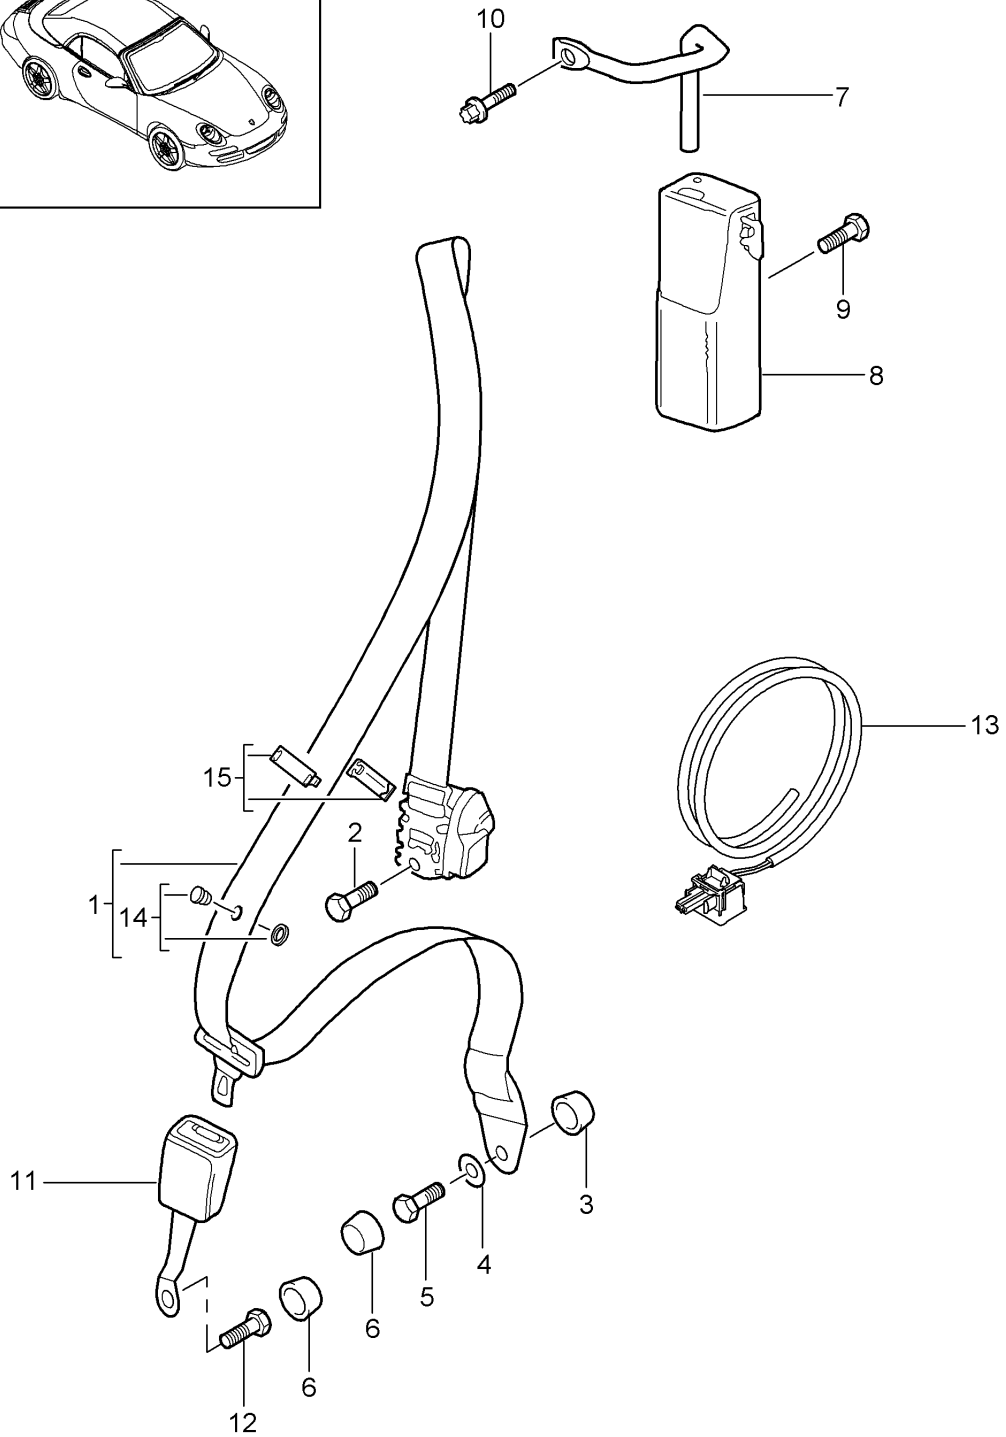

Model: 997-09

Model life 2009>>2012

Pos	Part Number	Description	Remark	Qty	Model
		D - MJ 2010>>			
	997 803 993 02 6J0	Espresso			
13	999 218 101 02	Hexagon bolt		2	
14	999 075 073 09	Hexagon bolt		2	
15		Cable for Seat belt tensioner see illustration:	902-010	X	
16	955 803 056 00	knob		2	
	955 803 056 00 HCP	Black			
17	997 803 334 00	clamping piece		2	
	997 803 334 00 01C	Black			
18	000 043 206 96	Clip See technical manual 693649		2	
19	999 075 078 01	Hexagon bolt 7/16-20UNF		2	
20	999 031 052 40	adjusting washer 14,2X22,0		2	

Model: 997-09

Model life 2009>>2012