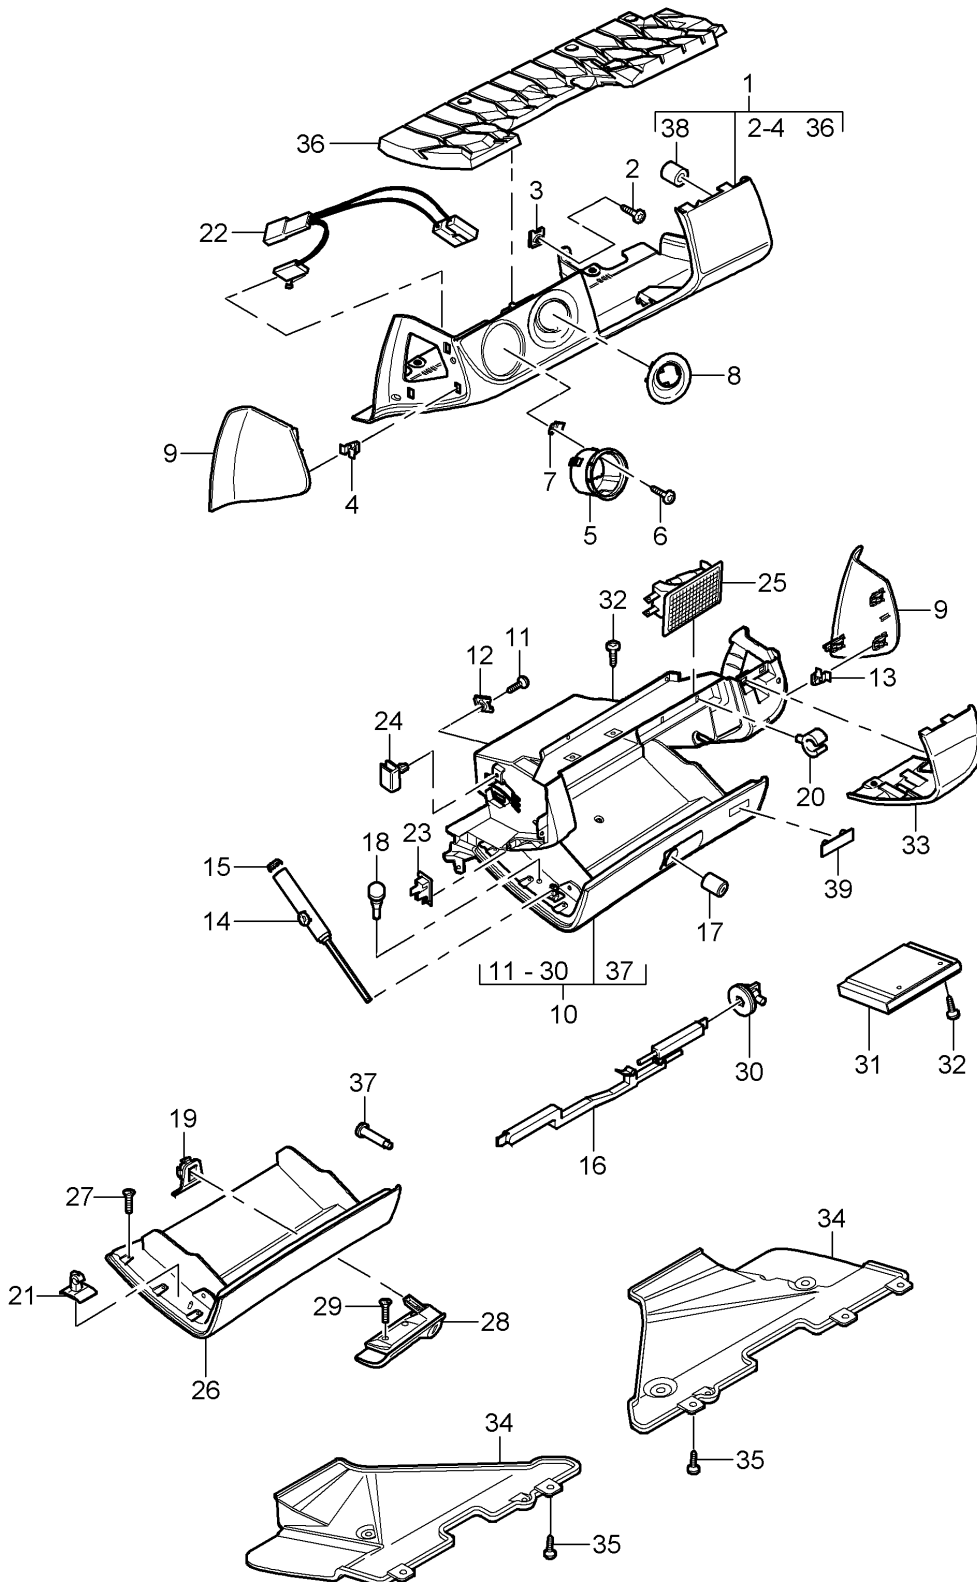

Model: 997-09

Model life 2009>>2012