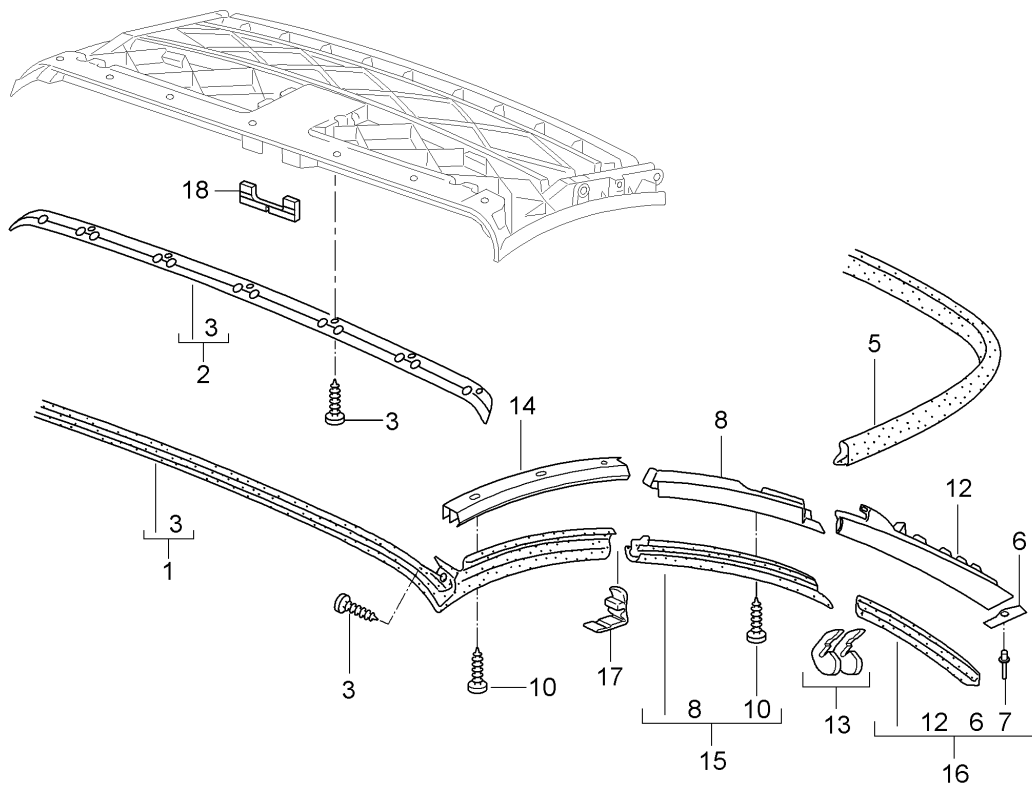

Model: 997-09

Model life 2009>>2012

Pos	Part Number	Description	Remark	Qty	Model
29	997 561 943 00	8x32,8 Convertible top support	left	1	
(29)	997 561 944 00	Convertible top support	right	1	
30	999 166 076 02	securing clip Discontinued part		6	
30	999 166 076 01	securing clip		6	
31	999 924 125 40	bush		4	
32	996 561 249 01	Sealing strip	left	1	
(32)	996 561 250 01	Sealing strip	right	1	
33	999 088 031 30	Pin		4	
34	999 924 125 40	bush		4	
35	999 919 152 09	fillister hd. bolt 3,5X8		2	

Model: 997-09

Model life 2009>>2012