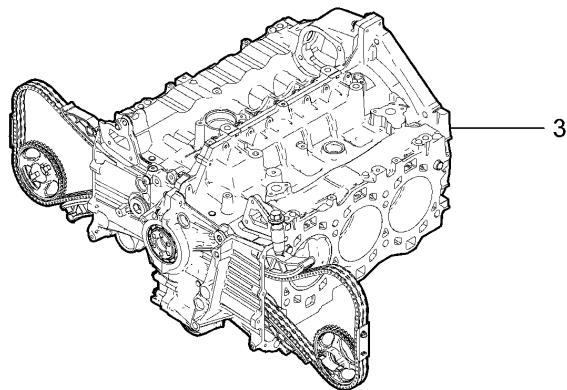

Model: 997-09

Model life 2009>>2012