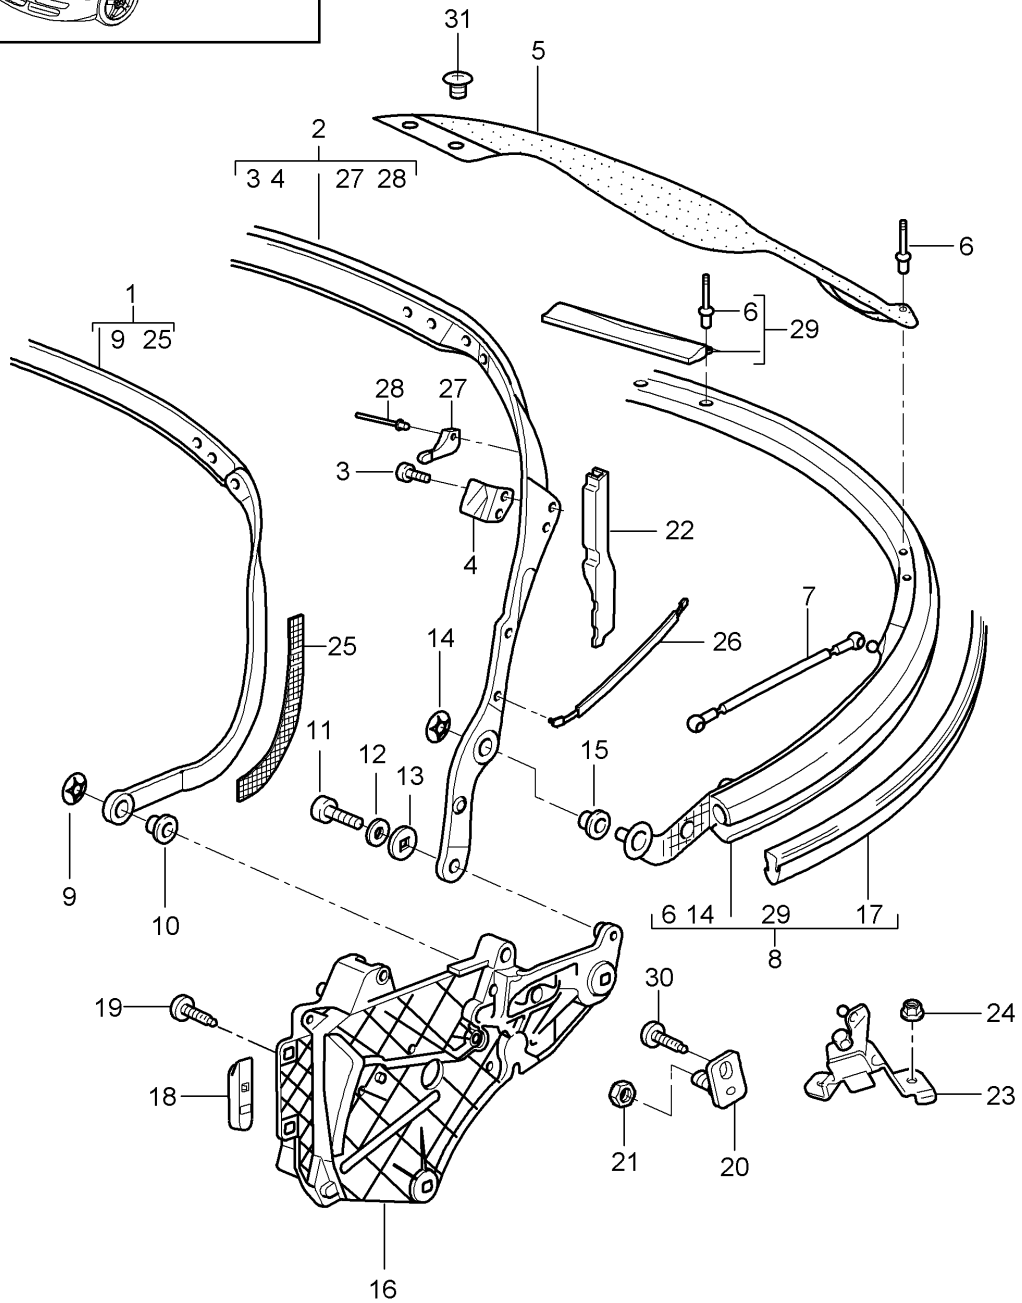

Model: 997-09

Model life 2009>>2012

Model: 997-09 Model life 2009>>2012

Pos	Part Number	Description	Remark	Qty	Model
		top frame			
		Individual parts			
1	997 561 942 00	Roof arch		1	
2	997 561 037 00	Main bracing		1	
3	900 146 003 02	fillister hd. bolt		6	
4	996 561 959 00	Thrust wedge		2	
5	997 561 089 02	tensioning strap	left	1	
(5)	997 561 090 02	tensioning strap	right	1	
6	999 190 446 30	Pop rivet		12	
7	996 561 191 00	tension wire	lower	2	
8	997 561 941 00	Roof arch		1	
		with:			
		Buffer			
9	996 561 645 00	fuse		4	
10	999 924 122 40	bush		4	
11	999 073 195 09	fillister hd. bolt		2	
12	900 151 006 09	Washer		2	
13	999 924 131 30	Washer		2	
14	996 561 645 00	fuse		4	
15	999 924 122 40	bush		X	
16	997 561 943 00	Convertible top support	left	1	
(16)	997 561 944 00	Convertible top support	right	1	
17	996 561 693 00	Gaskets		1	
		for			
		Roof arch			
		POS.8			
18	996 561 735 02	adjusting washer		2	
19	999 075 065 09	Hexagon bolt		6	
		M8x35			
		Mount			
		Convertible top support			
20	996 561 715 00	Bracket		2	
21	999 084 629 01	Hexagon nut		2	
22	996 561 259 00	Seal	left	1	
(22)	996 561 260 00	Seal	right	1	
23	996 561 055 01	Console	left	1	
		for			
		tension wire			
(23)	996 561 056 01	Console	right	1	
24	999 084 629 01	Hexagon nut		4	
25	997 561 897 00	Velcro	left	1	
(25)	997 561 898 00	Velcro	right	1	
26	997 561 531 00	spring plate		2	
27	997 561 579 00	Protective plate	left	1	
(27)	997 561 580 00	Protective plate	right	1	
28	999 190 494 30	Rivet		2	
		A 4.8x12.0			
29	997 561 961 00	Repair set for stop buffer		1	
		Set			
30	999 073 138 01	flat round head bolt		1	
		M8x25			
31	999 919 141 09	fillister hd. bolt		4	
		for			
		tensioning strap