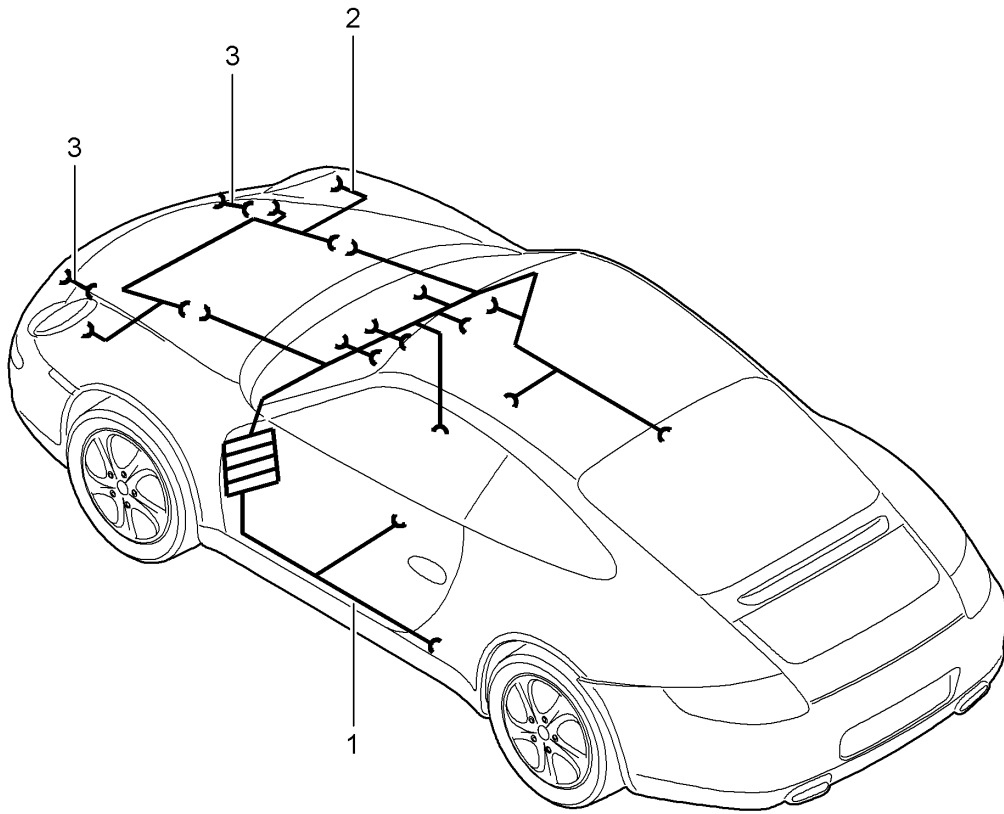

Model: 997-09

Model life 2009>>2012

Pos	Part Number	Description	Remark	Qty	Model
(14)	9A1 607 018 01	Alternator Starter Wire set with: Connection point Alternator Starter		1	PR:250
15	997 607 201 00	Connection point (complete)		1	PR:480
(15)	9A1 607 230 00	Cover Connection point		1	PR:250
16	900 385 009 01	Torx screw BM 6 X 16		4 3	PR:480,250
17	9A1 604 103 00	Starter		1	
17	9A1 604 103 X	Starter		1	
18	900 385 097 01	Torx screw BM 10 X 35		2	
19	9A1 607 030 01	Earth line Engine Body		1	
20	9A1 603 012 00	Alternator		1	
20	9A1 603 012 X	Alternator		1	
21	9A1 603 953 00	repair set pulley		1	
-		Fasteners Alternator			
-	900 385 102 01	Torx screw BM 8 X 90		2	
22	900 377 003 01	Hexagon nut M 8		3	
23	900 377 010 02	Hexagon nut M 6		1	
24	997 610 916 00	repair set Screw bolt Power distributor comprising: Screw bolt Nut Seal label		1 1 2 1	

Model: 997-09

Model life 2009>>2012