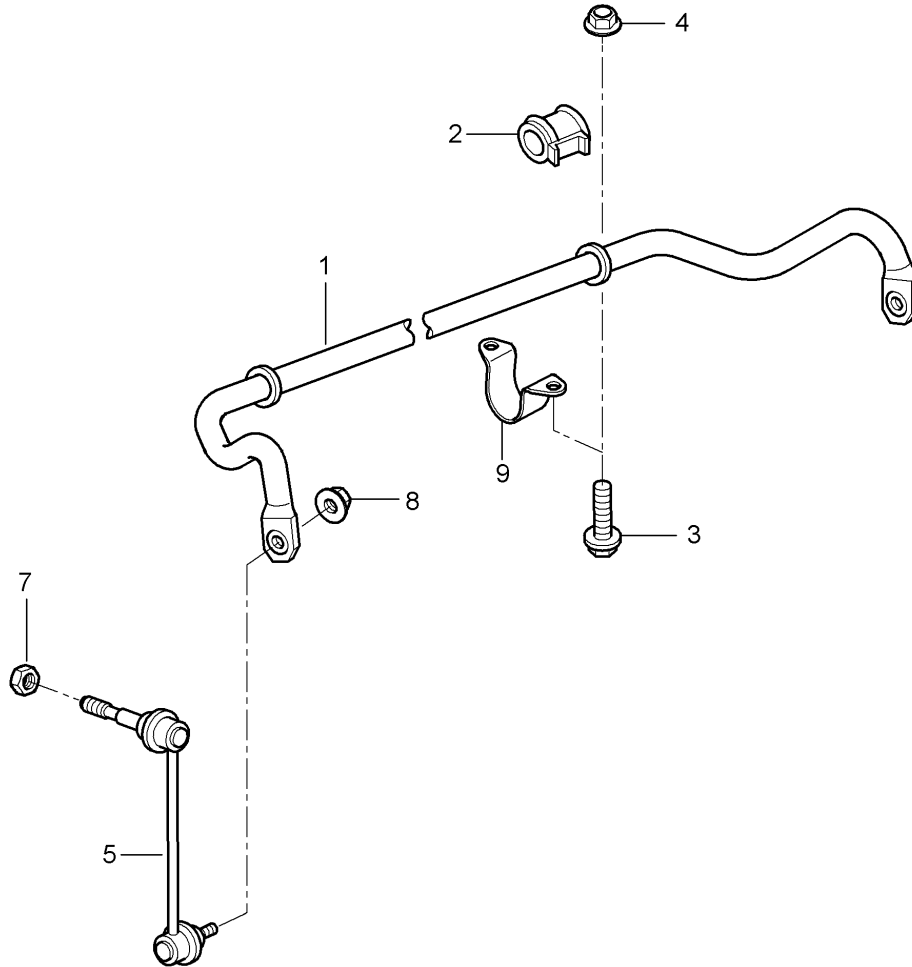

Model: 997-09

Model life 2009>>2012