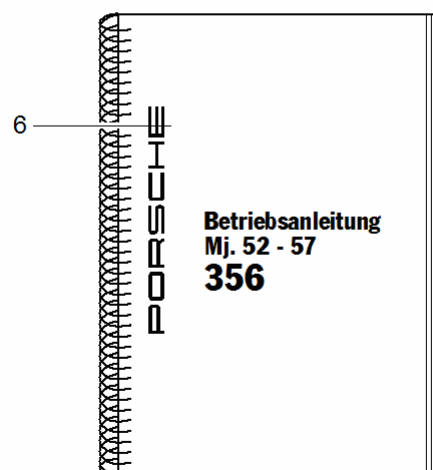

Model: LIT

Model life 1950>>2011