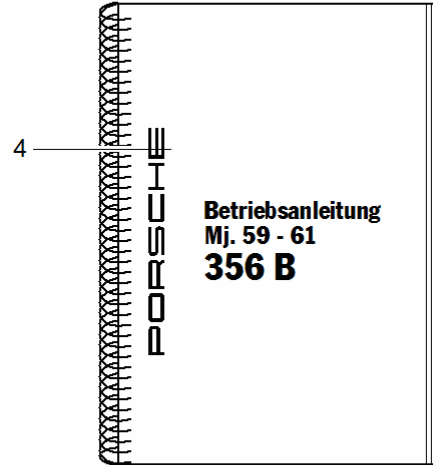

Model: LIT

Model life 1950>>2011