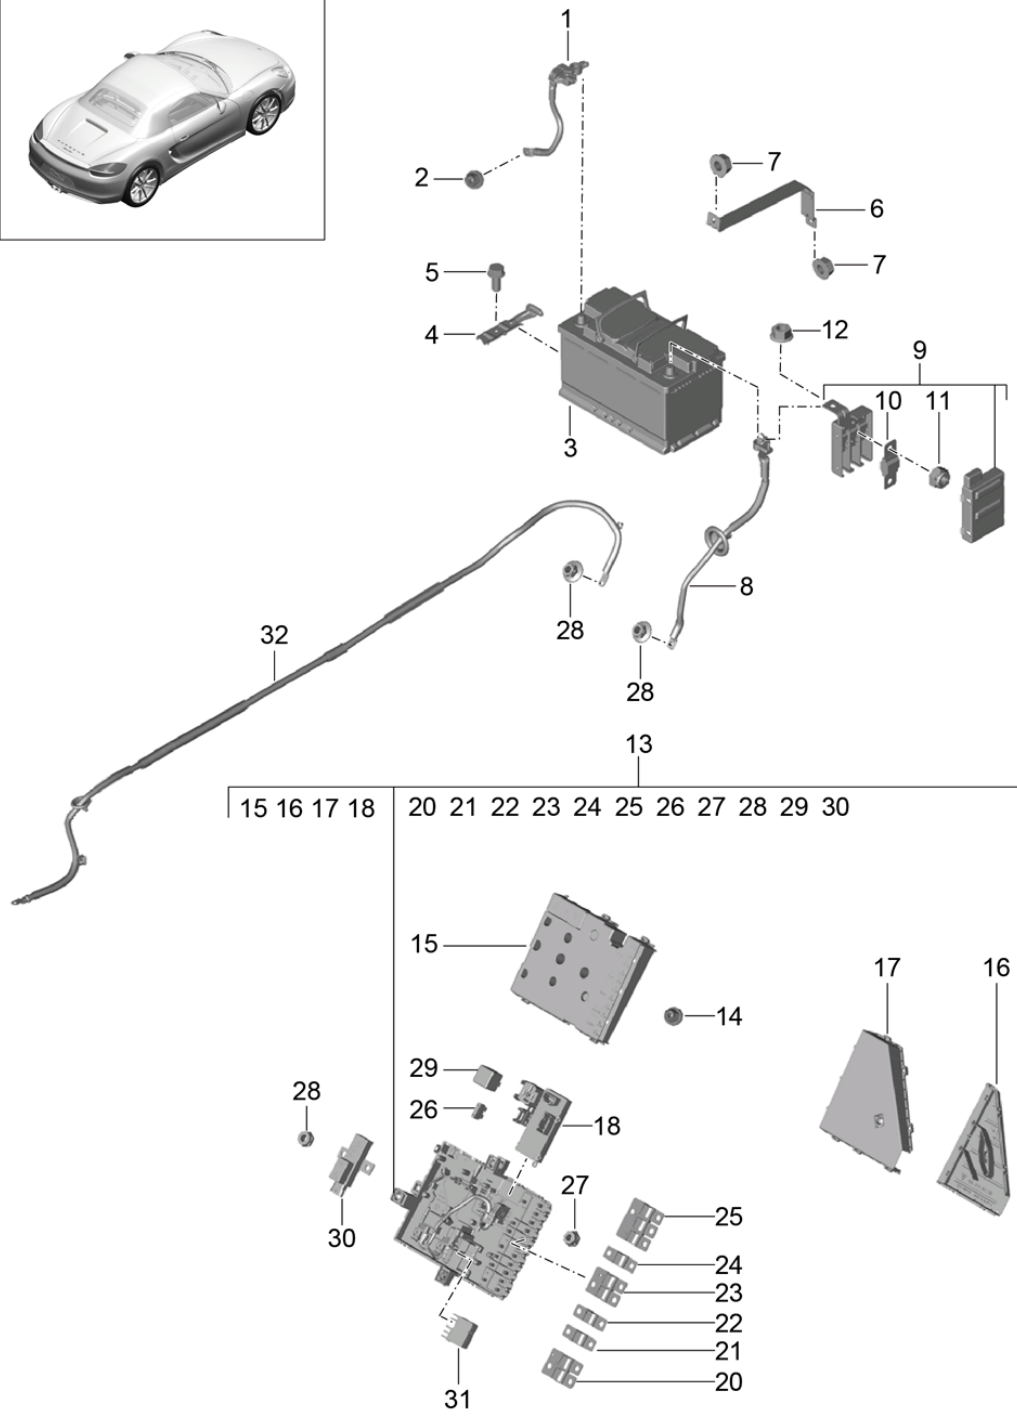

Model: 981-13

Model life 2012>>2016

Model: 981-13 Model life 2012>>2016

Pos	Part Number	Description	Remark	Qty	Model
1	991 611 043 01	Battery Power distributor		1	PR:098
(1)	991 611 044 01	Earth line	lhd	1	PR:099
2	999 084 447 01	Earth line	rhd	1	
		Hexagon nut M 8		1	
3	999 611 070 10	Battery 70 AH		1	PR:195
(3)	999 611 080 10	Battery 80 AH		1	PR:196
(3)	999 611 095 11	Battery 95 AH		1	PR:200
4	991 611 209 01	Rail	lhd	1	PR:098
(4)	991 611 210 01	Battery Rail	rhd	1	PR:099
		Battery Hexagon bolt M 8 X 20		1	
6	991 611 212 00	Retainer for battery		1	
7	900 377 003 03	Hexagon nut M 8		2	
8	991 611 013 01	Battery cable	lhd	1	PR:098
(8)	991 611 014 01	Power distributor Battery cable	rhd	1	PR:099
		Power distributor Fuse socket		1	
9	991 610 321 00	Battery		1	
10	999 607 095 00	fuse 80 A		1	
(10)	999 607 092 00	fuse 60 A		2	
-		also use:			
11	900 084 122 02	Hexagon nut M 5		6	
12	900 377 001 00	Hexagon nut M 6		1	
13	991 610 301 03	Power distributor (complete)		1	
		use if required:			
14	999 049 033 40	POS. 14 Plastic nut T 6		3	
15	991 610 305 00	Cover		1	
16	991 610 307 00	Cable guide Lower part		1	
17	991 610 309 00	Cable guide - upper part		1	
18	991 618 075 01	Control unit		1	
20	999 607 054 00	fuse 100 A 60 A		1	
21	999 607 099 00	fuse 40 A		1	
22	999 607 095 00	fuse 80 A		1	
23	999 607 055 00	fuse 100 A 40 A		1	
24	999 607 092 00	fuse 60 A		1	
25	999 607 053 00	fuse 100 A 80 A 100 A		1