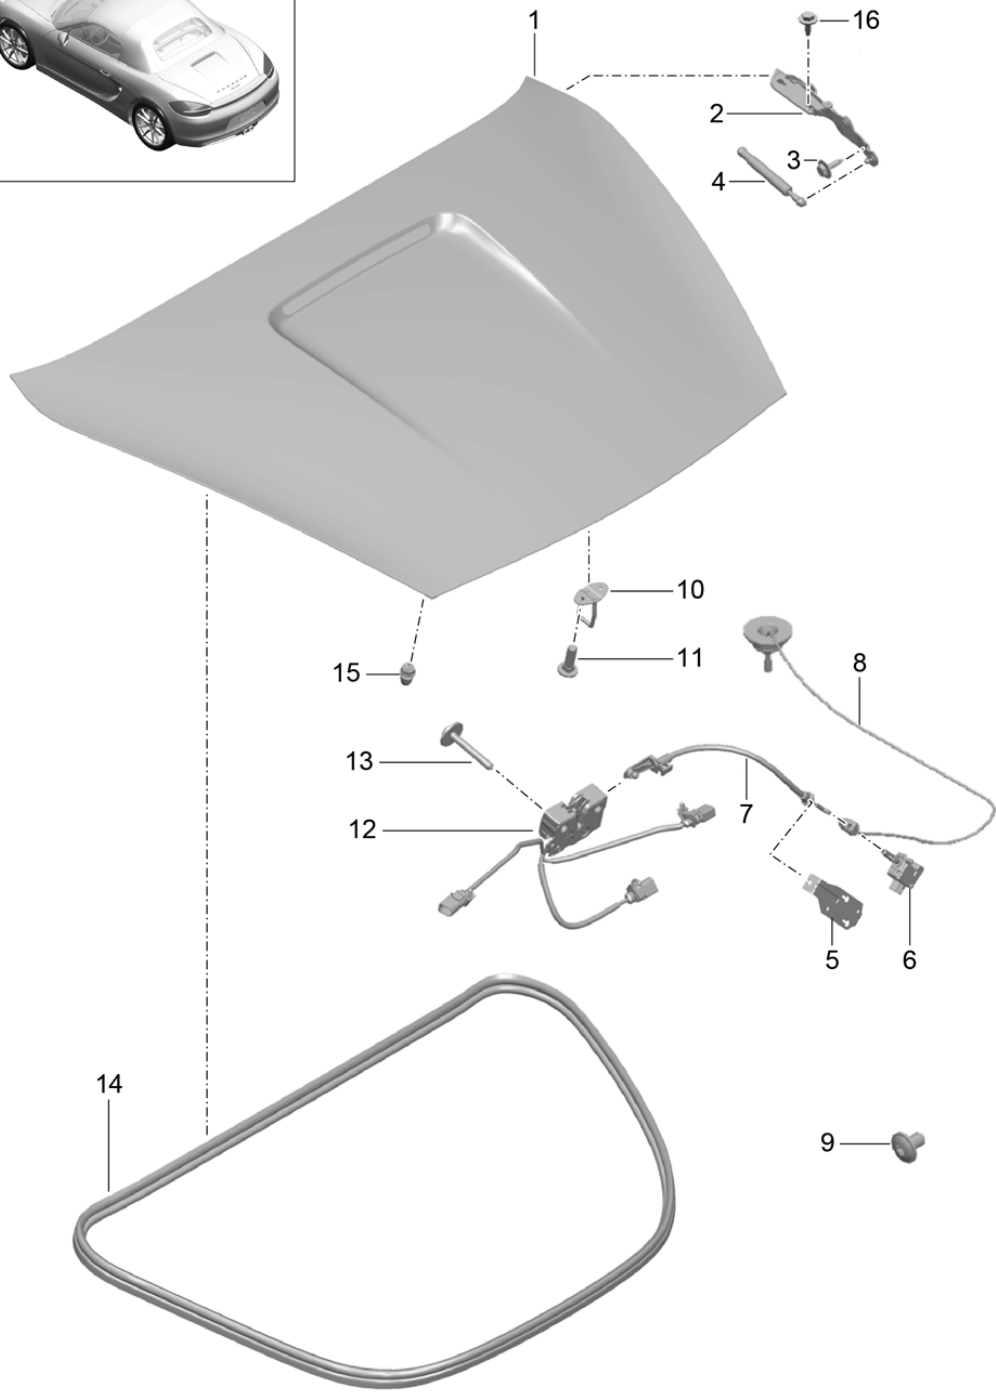

Model: 981-13

Model life 2012>>2016

Pos	Part Number	Description	Remark	Qty	Model
1	991 511 011 04	Cover	front	1	
	991 511 011 04 GRV	Cover primed			
2	991 511 551 00	Gas filled strut		2	
3	991 511 151 03	Hinge	left	1	
(3)	991 511 152 03	Hinge	right	1	
4	999 076 066 09	Hexagon nut		4	
5	N 911 883 02	Hexagon socket head bolt M6 X 20		4	
6	991 511 051 00	Lock upper part		1	
7	999 703 140 40	Rubber buffer		2	
8	991 511 033 04	Lock lower part		1	
9	999 073 378 02	flat round head bolt M6 X 20		2	
10	900 075 520 01	Bolt with washer M6 X 22		2	
13	991 504 533 01	retaining strip		1	
14	991 511 217 01	Cable Emergency operation		1	
15	991 511 611 03	Seal Cover		1	
16	991 511 651 01	Hose bracket	left	1	
	991 511 651 01 1E0	Black			
(16)	991 511 652 01	Hose bracket	right	1	
	991 511 652 01 1E0	Black			
17	991 511 649 00	Protective cap		1	
18	999 911 756 41	Adhesive film D - MJ 2015>>		1	
20	000 043 305 32	sealant		1	
21	000 043 305 51	cavity preservative agent		1	

Model: 981-13

Model life 2012>>2016