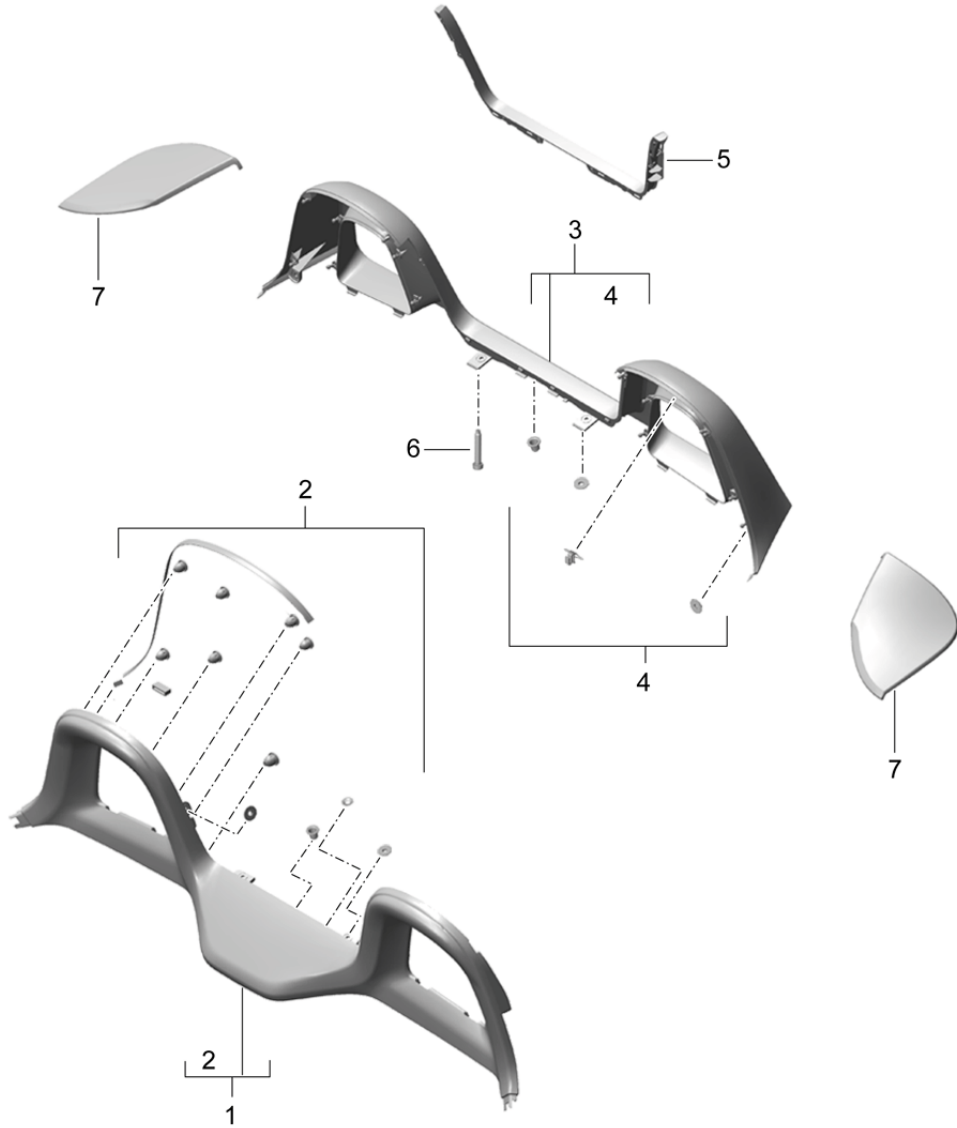

Model: 981-13

Model life 2012>>2016