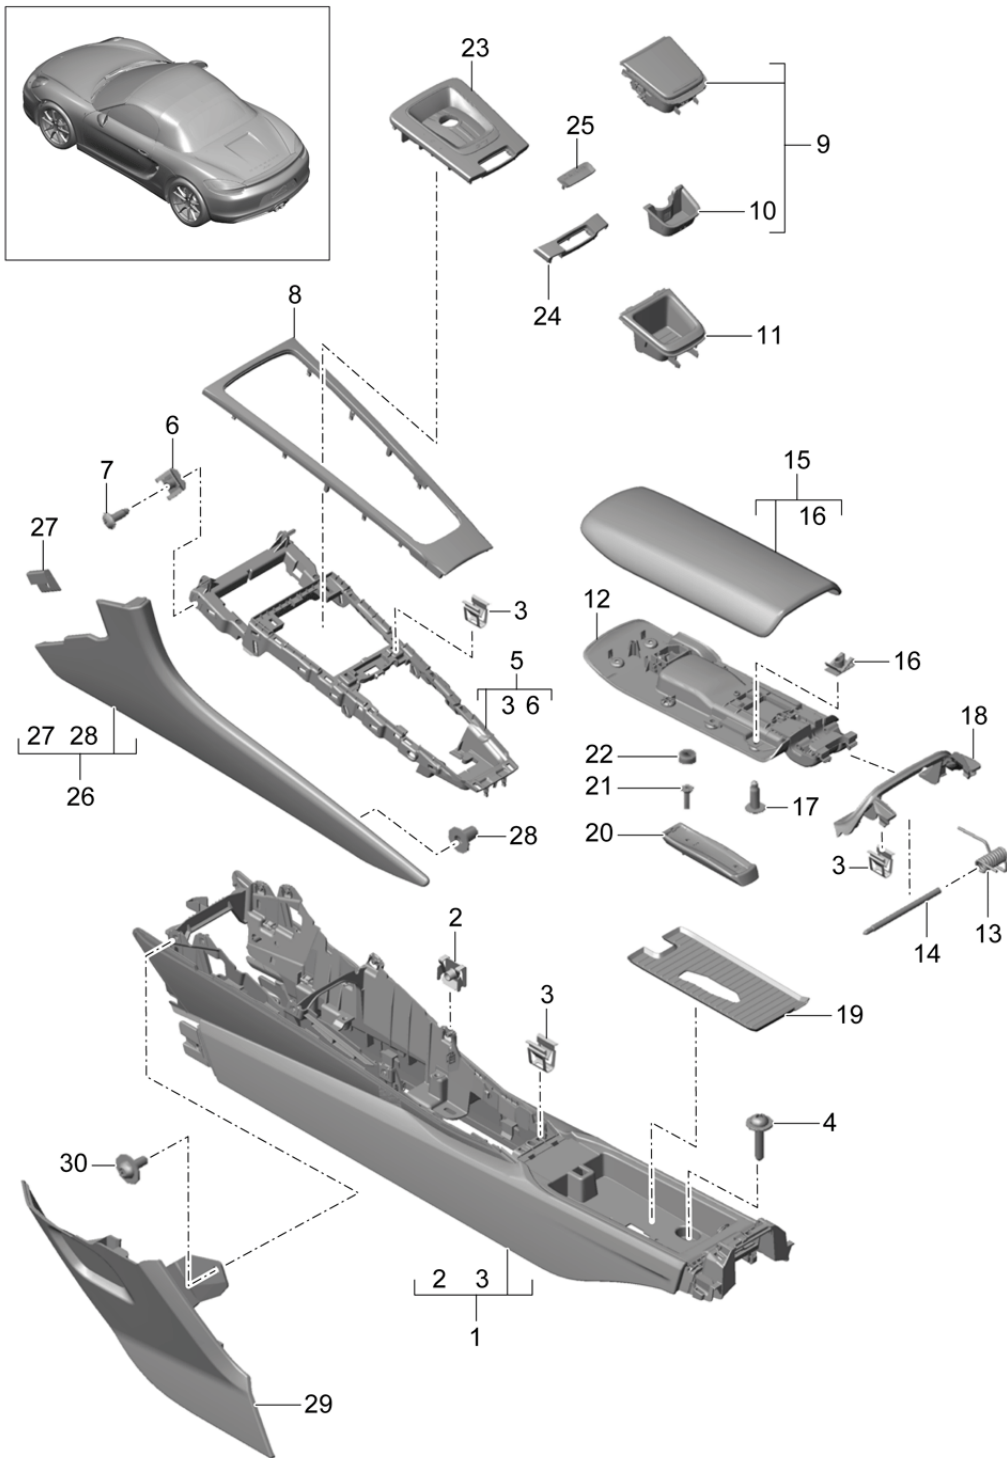

Model: 981-13

Model life 2012>>2016

Model: 981-13

Model life 2012&gt;&gt;2016

Pos	Part Number	Description	Remark	Qty	Model
1	991 553 111 01	Centre console Carrier		1	
	991 553 111 01 PT7	Centre console Black	-AD,AG,AJ,GQ, GR,GW,AZ,AS, BL,99		
	991 553 111 01 PV9	Platinum Grey	-CD,CG,CJ,CZ, CS		
	991 553 111 01 PU8	Luxor beige	-UD,UG,UJ,UZ, US,BL		
	991 553 111 01 OR6	yachting blue	-ED,EG,EJ,EZ, ES		
	991 553 111 01 OQ5	agate grey	-PV,PX,PZ,DK		
	991 553 111 01 OL1	flint grey	-BV		
	991 553 111 01 OP4	Espresso	-NE		
	991 553 111 01 ON3	Carrera Red	-NG		
	991 553 111 01 OJ9	Amber Orange	-BX		
	991 553 111 01 OK8	Lime Gold	-BZ		
2	999 591 145 01	panel nut M 5		8	
3	8T0 853 107	Clip		X	
4	N 105 355 02	Hexagon socket head bolt (combi) M 6 X 30		6	
5	991 553 263 01	Carrier Trim		1	
6	999 507 556 01	panel nut M 5		2	
7	999 073 459 01	fillister hd. bolt M 5 X 16		6	
8	991 553 261 00	Trim for centre console		1	
	991 553 261 00 V08	Galvano silver			
(8)	991 553 981 00	Trim for centre console No longer use the part here		1	PR:XYG
	991 553 981 00 G2X	primed			
(8)	991 553 981 00	Trim for centre console		1	PR:XYG
	991 553 981 00 041	Black			
	991 553 981 00 84A	guards red (Porsche)			
	991 553 981 00 1S1	Racing Yellow			
	991 553 981 00 B9A	Carrara white			
	991 553 981 00 C9Z	Basalt black metallic			
	991 553 981 00 M7S	Achat Grey Metallic			
	991 553 981 00 M8S	Anthracite Brown Metallic			
	991 553 981 00 M8Z	Cognac Metallic			
	991 553 981 00 M3X	Ruby red metallic			
	991 553 981 00 M5X	Dark blue metallic			
	991 553 981 00 5P1	Lime Gold Metallic			
	991 553 981 00 M7Z	GT Silver Metallic			
	991 553 981 00 M7T	Platinum Silver Metallic			
(8)	991 553 981 01	Trim for centre console		1	PR:XHB
	991 553 981 01 A11	Black	-AD,AG,AJ,GQ, GR,GW,AZ,AS, 99		
	991 553 981 01 9B0	Platinum Grey	-CD,CG,CJ,CZ, CS		
	991 553 981 01 7J0	Luxor beige	-UD,UG,UJ,UZ, US		
	991 553 981 01 6A0	yachting blue	-ED,EG,EJ,EZ		
	991 553 981 01 OA1	agate grey	-DK,BV,BX,BZ, BL,PV,PX,PZ		
	991 553 981 01 6J0	Espresso	-NE		
	991 553 981 01 N12	Carrera Red	-NG		
(8)	991 553 981 02	Trim for centre console		1	PR:XHM