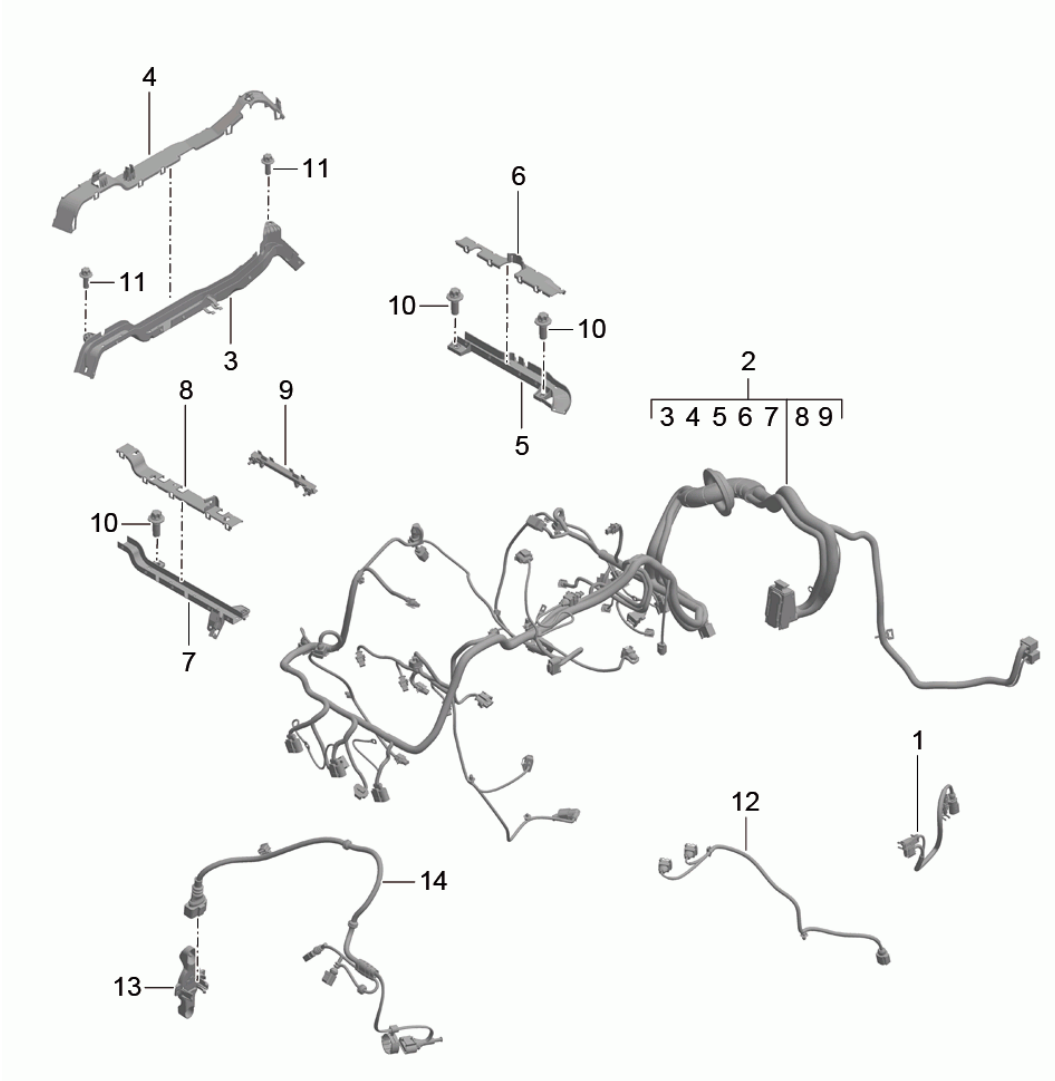

Model: 981-13

Model life 2012>>2016