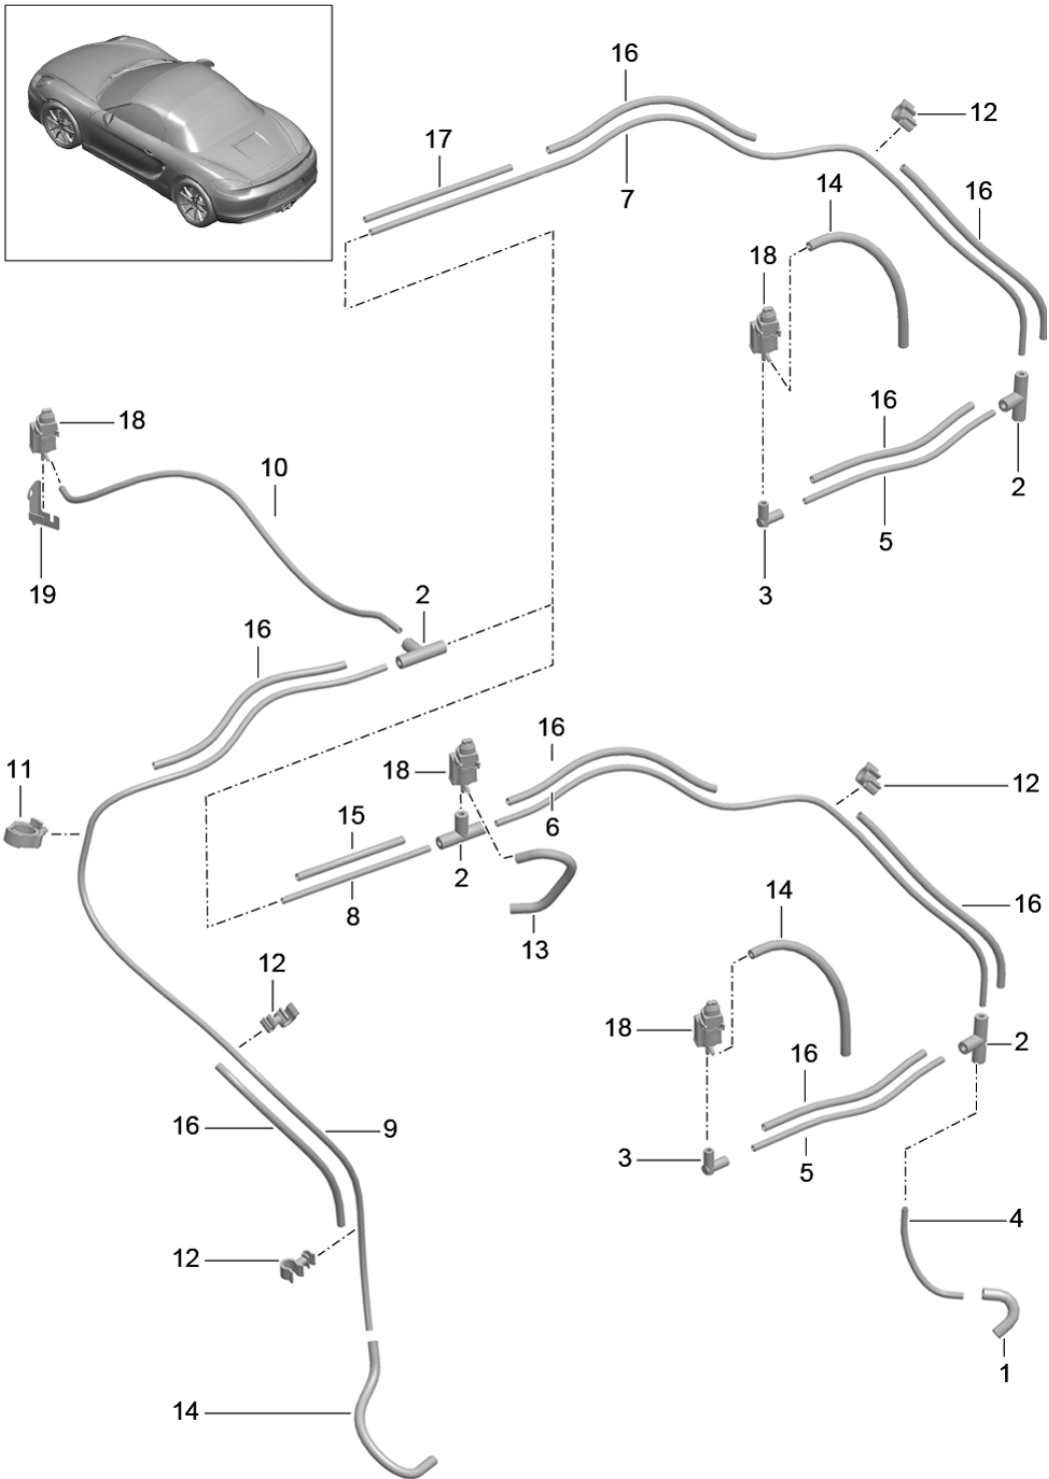

Model: 981-13

Model life 2012>>2016

Pos	Part Number	Description	Remark	Qty	Model
1	9A1 110 115 30	intake air distributor		2	A122
(1)	9A1 110 115 02	throttle valve adapter		2	A123
2	9A1 110 215 01	intake air distributor		6	
3	900 385 270 01	Seal		12	
4	900 385 041 01	Hexagon head bolt BM 6 X 35		9	
5	9A1 110 212 01	Torx screw BM 6 X 12		2	
6	9A1 110 213 01	Clamp Upper part		2	
7	9A1 110 210 01	Clamp Lower part		2	
8	999 073 352 02	Rubber sleeve		2	
9	993 110 462 02	flat round head bolt M 6 X 35		1	A123
10	999 919 265 01	Vacuum unit		2	A123
11	993 110 530 01	Oval-head screw 5,0 X 18		1	
12	999 651 398 40	Grommet		1	
13	948 606 180 00	Cable holder 11,0 / 13,0		1	
14	999 919 241 01	Pressure sensor		1	
15	999 591 882 01	Oval-head screw 6,0 X 15		1	
16	997 606 213 00	panel nut M 6		1	
17	9A1 110 120 25	Temperature sensor		1	A123
(17)	9A1 110 120 30	Engine bay		1	A122
18	9A1 110 319 00	Resonance tube		1	
19	999 507 153 01	Seal		2	
20	999 507 652 01	Cable fastener 5,20		2	
21	997 605 115 01	Cable fastener 7,0 - 9,0		1	
22	900 385 045 01	throttle valve adapter		4	
23	9A1 110 293 01	Torx screw BM 6 X 40		1	A123
(23)	9A1 110 283 01	Bracket		1	A122
24	9A1 110 247 00	Bracket		1	
25	7PP 906 270	Bracket Tank ventilation		1	A123
26	999 507 675 40	Change-over valve		1	
		Hose bracket 7,50 - 8,00			

Model: 981-13

Model life 2012>>2016