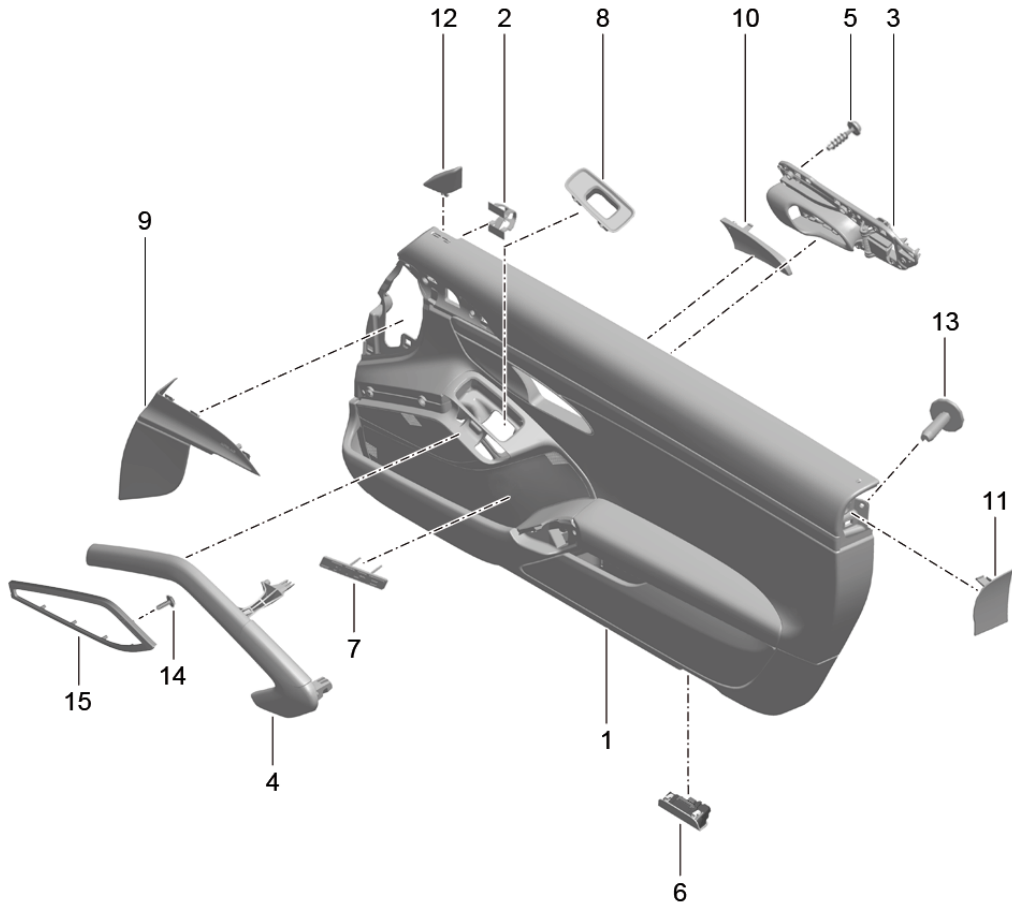

Model: 981-13

Model life 2012>>2016