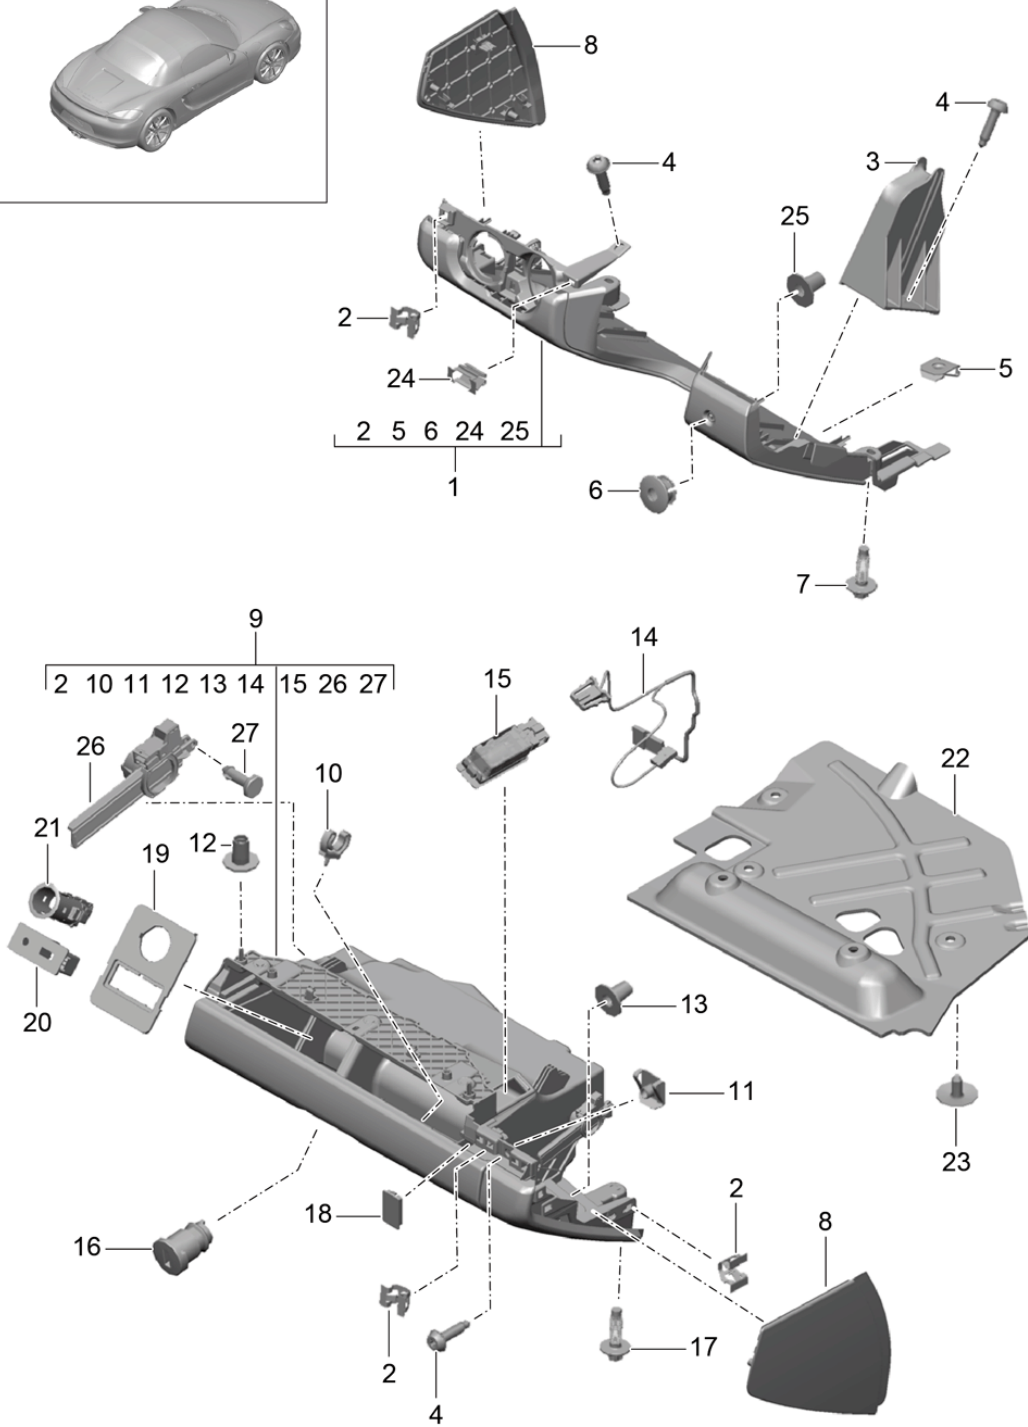

Model: 981-13

Model life 2012>>2016