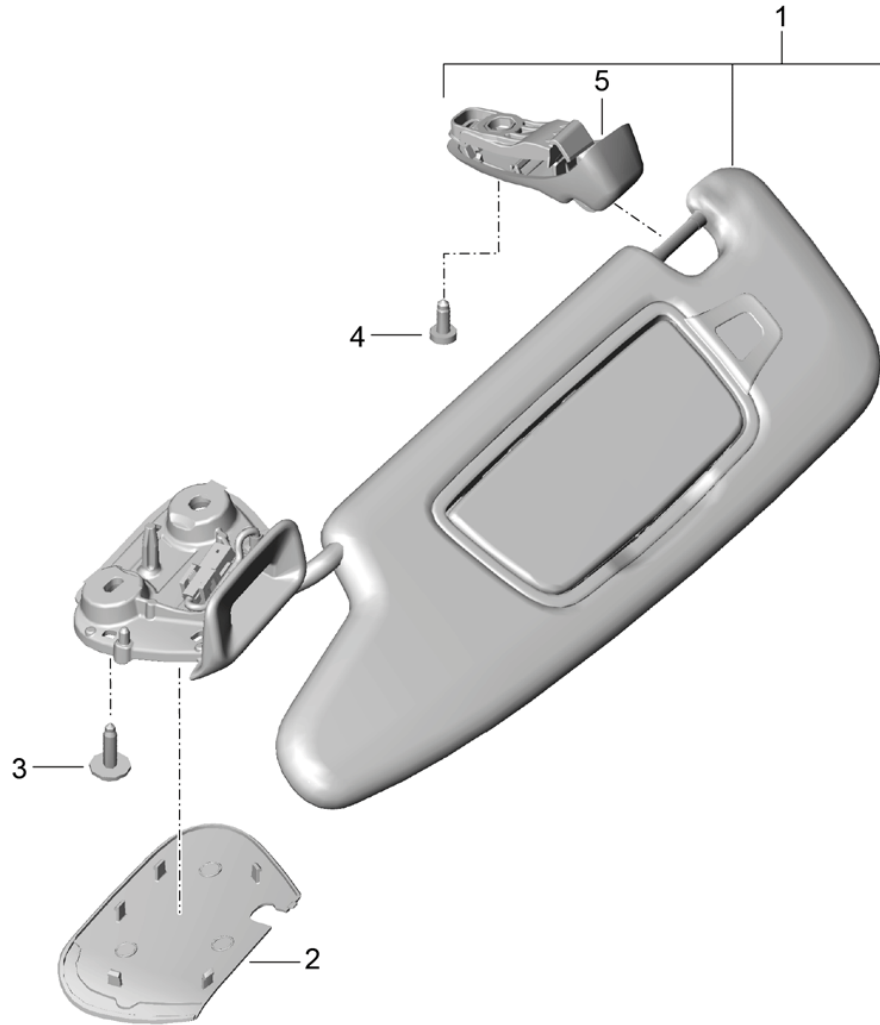

Model: 981-13

Model life 2012>>2016