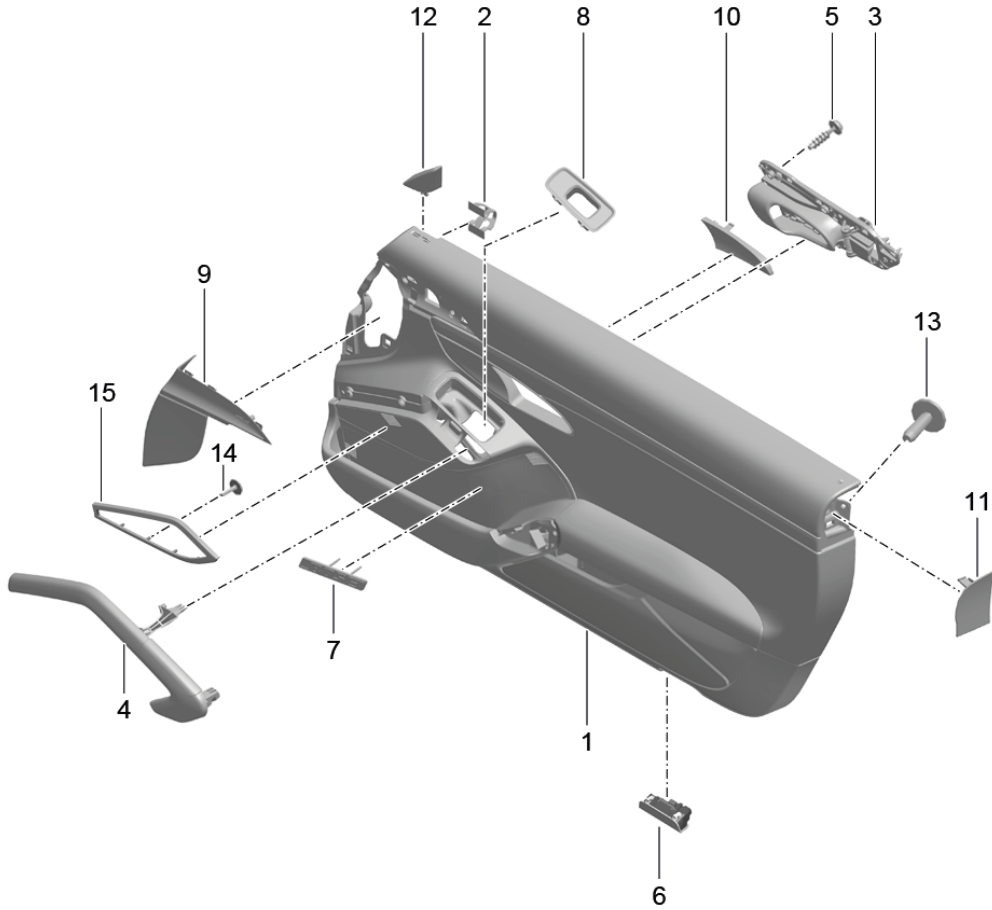

Model: 981-13

Model life 2012>>2016