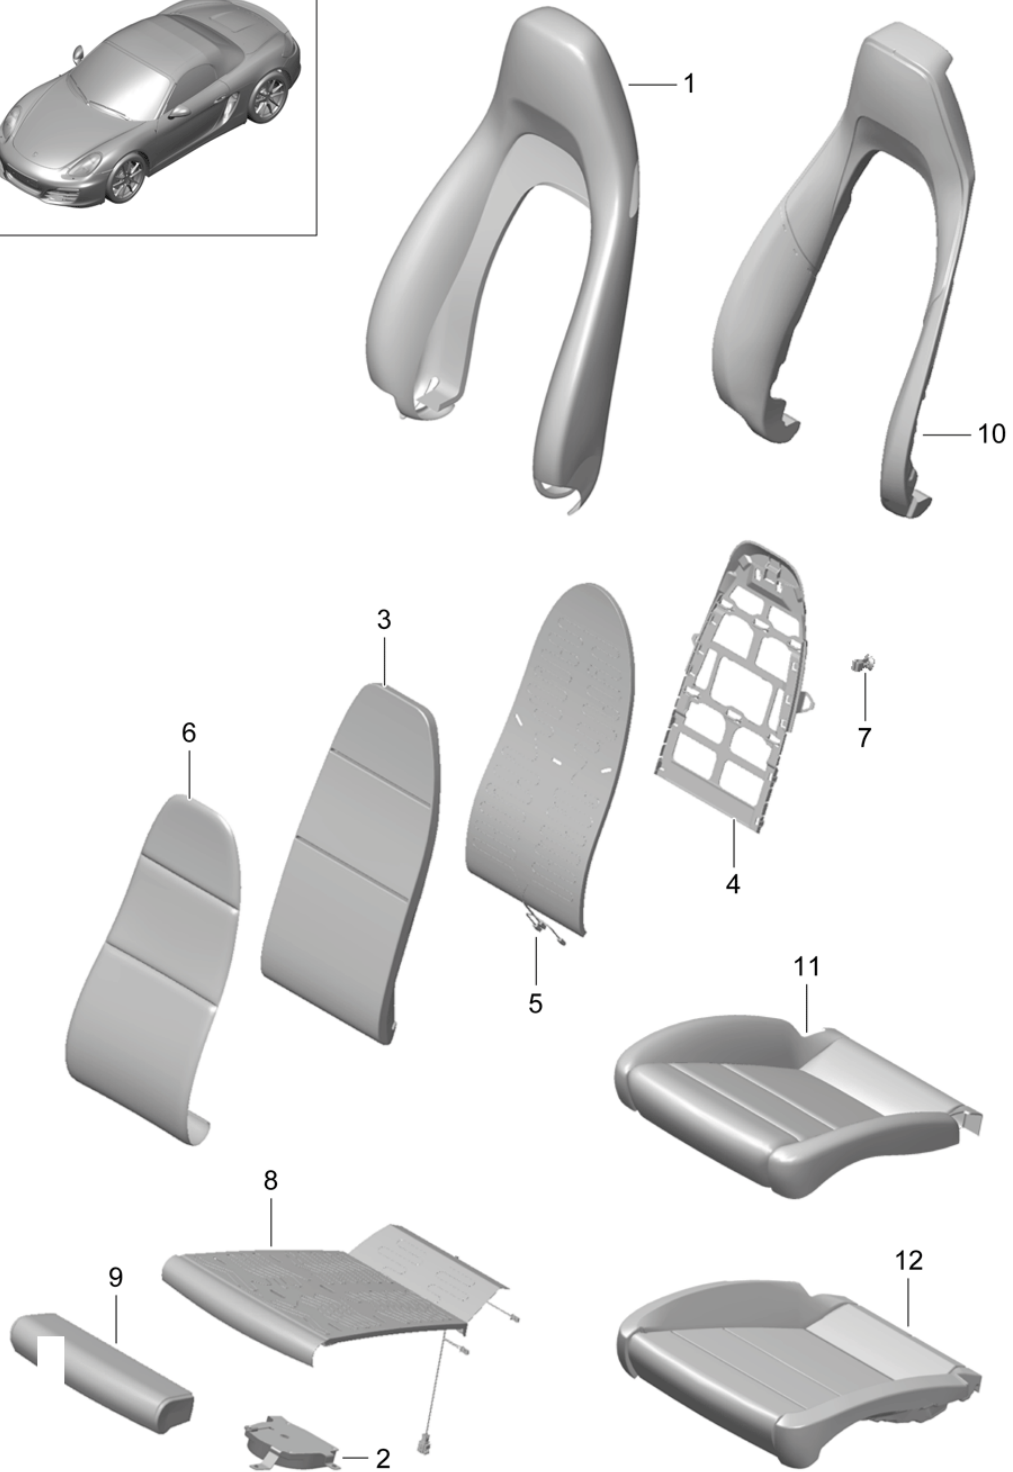

Model: 981-13

Model life 2012>>2016

Model: 981-13 Model life 2012>>2016

Pos	Part Number	Description	Remark	Qty	Model
1	991 521 141 04	Foam part Cover Sports seat Plus D - MJ 2012>> Backrest cover Outer part Sports seat Plus D - MJ 2012>>	left a. right	1	PR:317,318, 323,324,983
	991 521 141 04 GDC	Black	-GQ,GR,GW,AJ, AZ		
	991 521 141 04 GEC	Platinum Grey	-CJ,CZ		
	991 521 141 04 GFC	Luxor beige	-UJ,UZ,BL		
	991 521 141 04 GGC	yachting blue	-EJ,EZ		
	991 521 141 04 GHC	agate grey	-DK		
	991 521 141 04 GMC	flint grey	-BV		
	991 521 141 04 GNC	Amber Orange	-BX		
	991 521 141 04 GPC	Lime Gold	-BZ		
(1)	991 521 141 05	Backrest cover Outer part Sports seat Plus D - MJ 2012>>	left a. right	1	PR:317,318, 323,324,541, 983
	991 521 141 05 GDC	Black	-GQ,GR,GW,AJ, AZ		
	991 521 141 05 GEC	Platinum Grey	-CJ,CZ		
	991 521 141 05 GFC	Luxor beige	-UJ,UZ,BL		
	991 521 141 05 GGC	yachting blue	-EJ,EZ		
	991 521 141 05 GHC	agate grey	-DK		
	991 521 141 05 GMC	flint grey	-BV		
	991 521 141 05 GNC	Amber Orange	-BX		
	991 521 141 05 GPC	Lime Gold	-BZ		
(1)	991 521 141 08	Backrest cover Outer part Sports seat Plus D - MJ 2012>>	left a. right	1	PR:317,318, 323,324,983, 998
	991 521 141 08 GKC	Espresso	-NE		
	991 521 141 08 GLC	Carrera Red	-NG		
(1)	991 521 141 09	Backrest cover Outer part Sports seat Plus D - MJ 2012>>	left a. right	1	PR:317,318, 323,324,541, 983,998
	991 521 141 09 GKC	Espresso	-NE		
	991 521 141 09 GLC	Carrera Red	-NG		
(1)	991 521 981 06	Backrest cover Outer part Sports seat Plus D - MJ 2012>>	left a. right	1	PR:XSC,317, 318,323,324, 983
	991 521 981 06 GDC	Black	-GQ,GR,GW,AJ, AZ		
	991 521 981 06 GEC	Leather	-CJ,CZ		
	991 521 981 06 GFC	Leather	-UJ,UZ,BL		
	991 521 981 06 GGC	Leather	-EJ,EZ		
	991 521 981 06 GHC	Leather	-DK		
	991 521 981 06 GMC	Leather	-BV		
	991 521 981 06 GNC	Amber Orange	-BX		
	991 521 981 06 GPC	Lime Gold	-BZ		
(1)	991 521 981 07	Backrest cover Outer part Sports seat Plus D - MJ 2012>>	left a. right	1	PR:XSC,317, 318,323,324, 541,983
	991 521 981 07 GDC	Black	-GQ,GR,GW,AJ, AZ		
	991 521 981 07 GEC	Leather	-CJ,CZ		
	991 521 981 07 GFC	Leather	-UJ,UZ,BL		