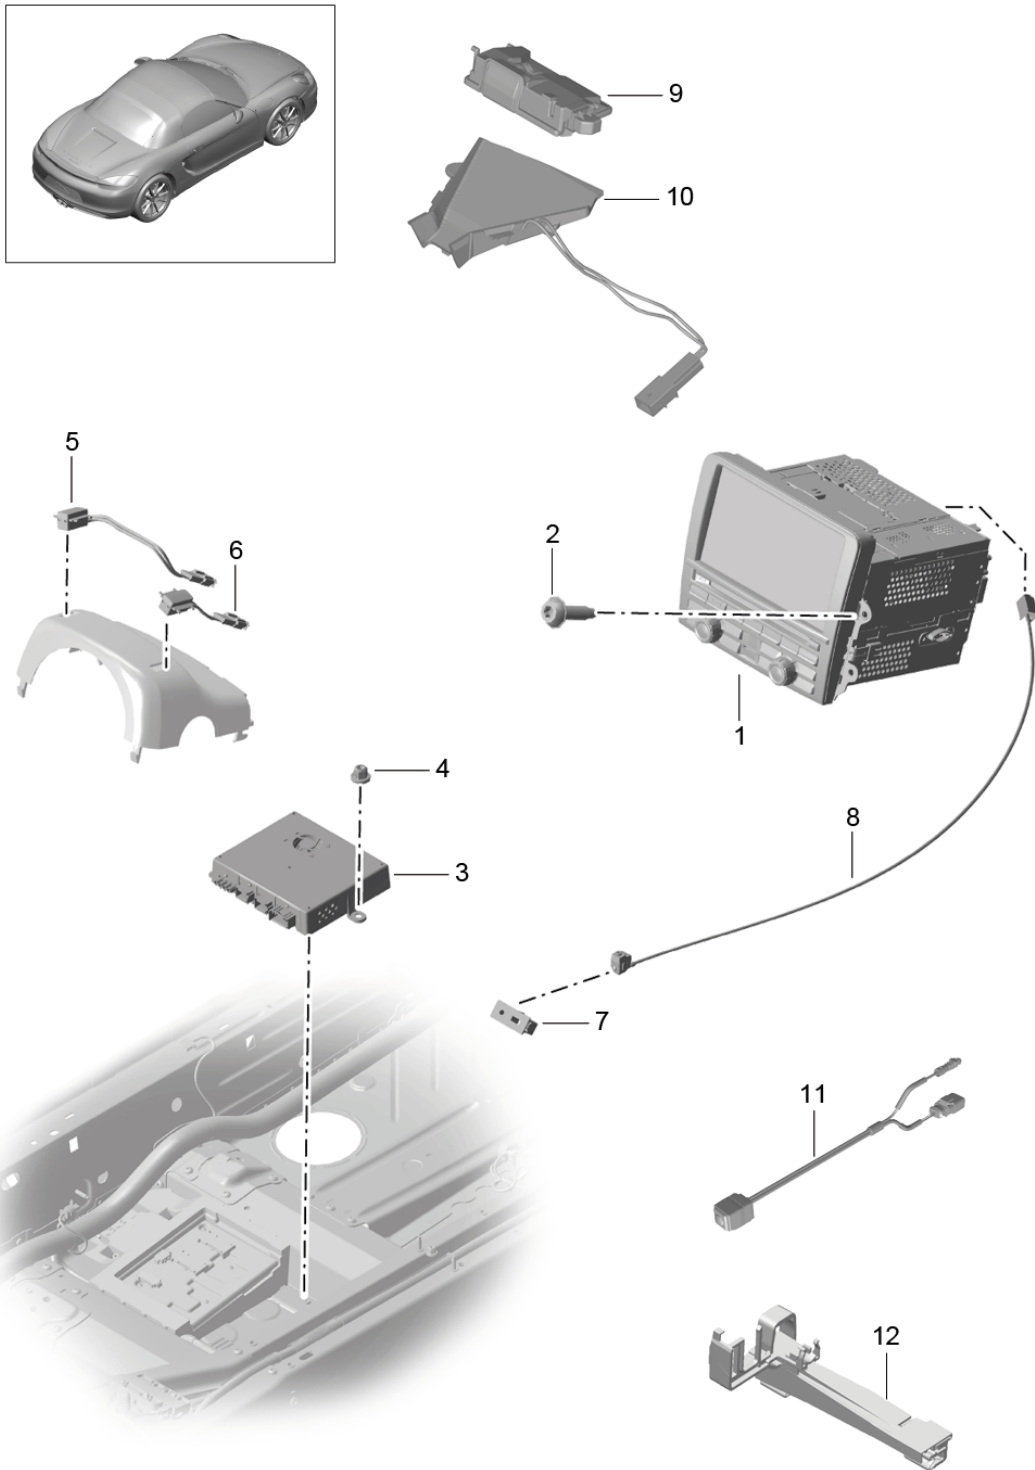

Model: 981-13

Model life 2012>>2016