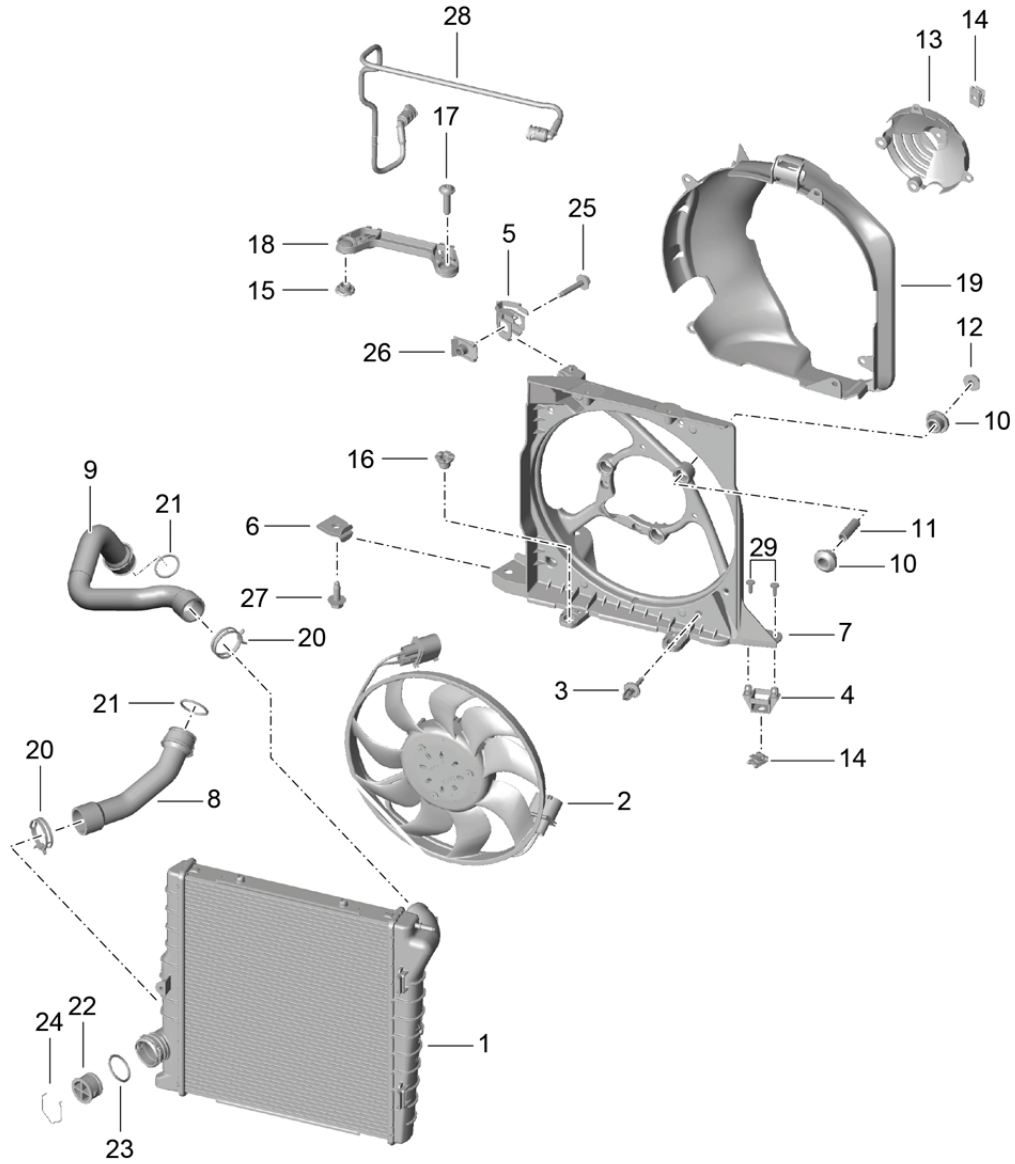

Model: 981-13

Model life 2012>>2016