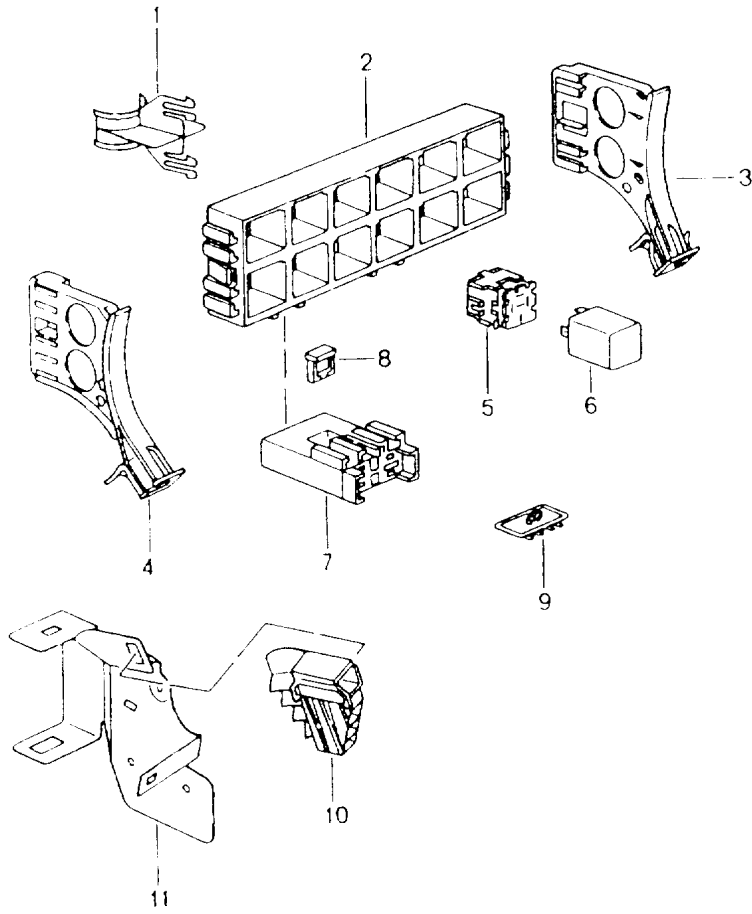

Model: 986 97

Model life 1997&gt;&gt;2004

Pos	Part Number	Description	Remark	Qty	Model
(23)	999 650 321 22	2,8 / 0,75 Contact bush 2,8 / 2,5		X	

Model: 986 97

Model life 1997>>2004

Model: 986 97 Model life 1997>>2004