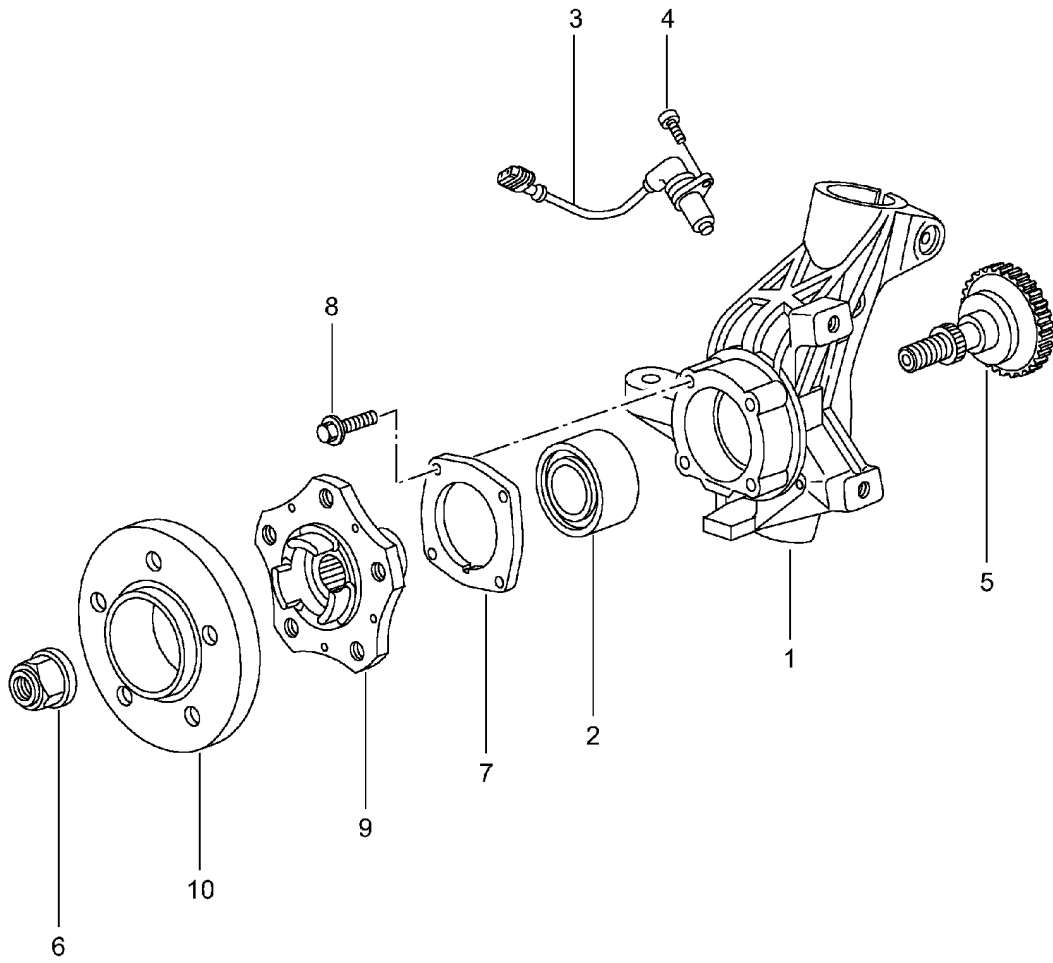

Model: 986 97

Model life 1997>>2004

Pos	Part Number	Description	Remark	Qty	Model
17	900 378 177 09	M 5 X 10 Hexagon-head bolt	99-	1	M601
18	996 631 121 00	M 6 X 30 Sensor	99-	1	M601
19	900 380 015 09	Hexagon nut VM 6	99-	2	M601
19	900 380 015 01	Hexagon nut VM 6	99-	2	M601
20	996 341 375 01	Strut	99-	1	M601
21	996 341 371 03	Support	99-	1	M601
22	999 084 449 09	Lock nut M 12 X 1,5		2	

Model: 986 97

Model life 1997>>2004