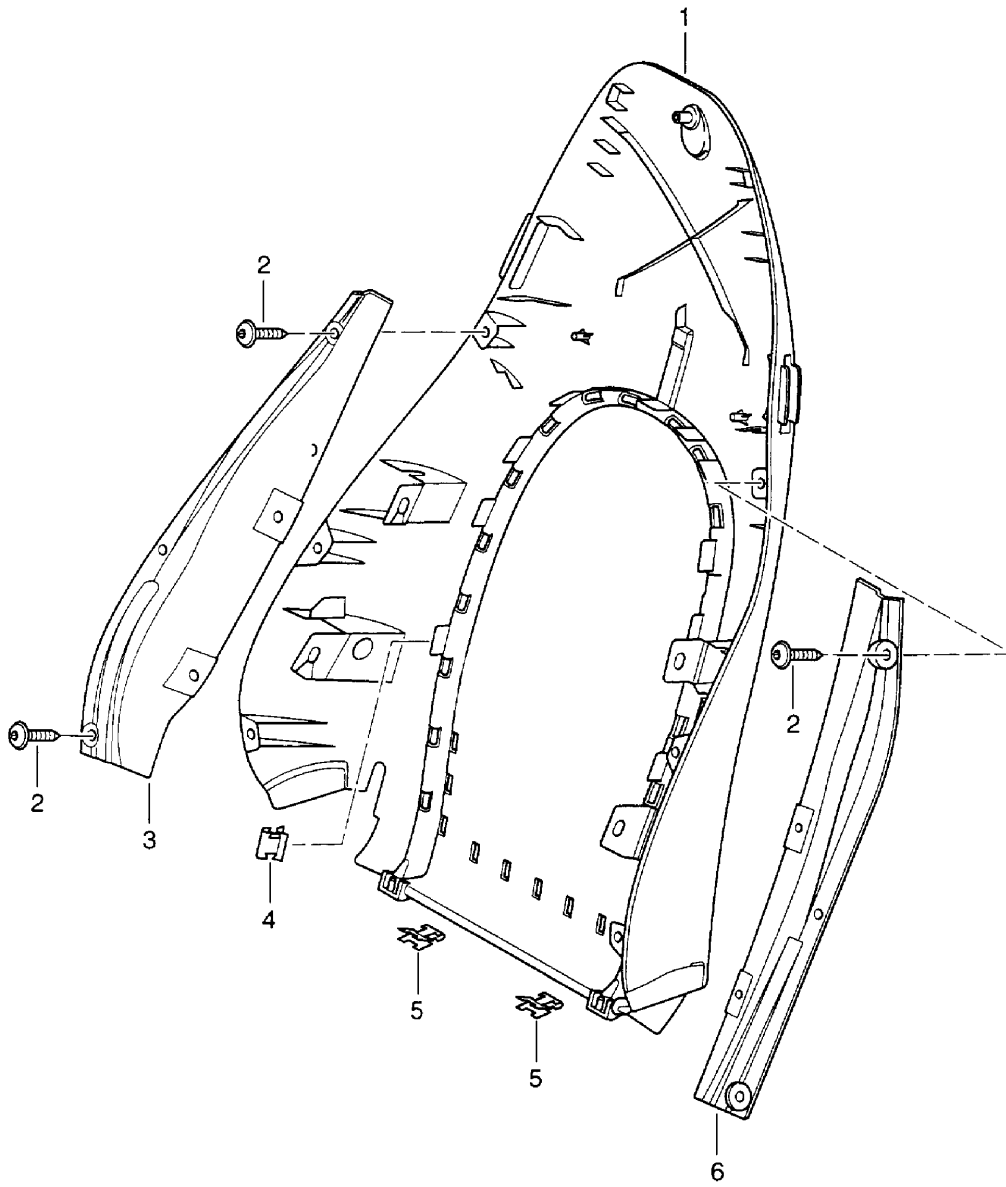

Model: 986 97

Model life 1997>>2004

Model: 986 97

Model life 1997>>2004

Pos	Part Number	Description	Remark	Qty	Model
1	986 521 303 06	Backrest shell Standard seat Comfort seat			
1	986 521 303 06 B12	Backrest shell Black-grey	99	2	M016
1	986 521 303 07	Backrest shell Leather	99	2	M010
	986 521 303 07 8YR	Black			
	986 521 303 07 C50	Graphite grey			
	986 521 303 07 G10	Metropole blue			
	986 521 303 07 S30	Savanna			
	986 521 303 07 J30	Nephrite green			
	986 521 303 07 M30	Boxster red			
1	986 521 303 06	Backrest shell Lacquered	00-	2	M016
	986 521 303 06 01C	Satin black			
2	999 143 009 01	Screw Backrest shell M 5 X 16		X	
-	900 151 027 02	Washer 5,3		4	
3	996 521 320 00	Bracket Backrest side bolster	/R -00	2	
3	996 521 320 01	Cup Backrest side bolster	/R 01-	2	
4	999 507 594 01	U-clamp Backrest cover 1,0 - 2,0		28	
5	311 881 247	Clip Mount Cover		4	
6	996 521 319 00	Centre part Bracket Backrest side bolster	/L -00	2	
6	996 521 319 01	Cup Backrest side bolster	/L 01-	2	