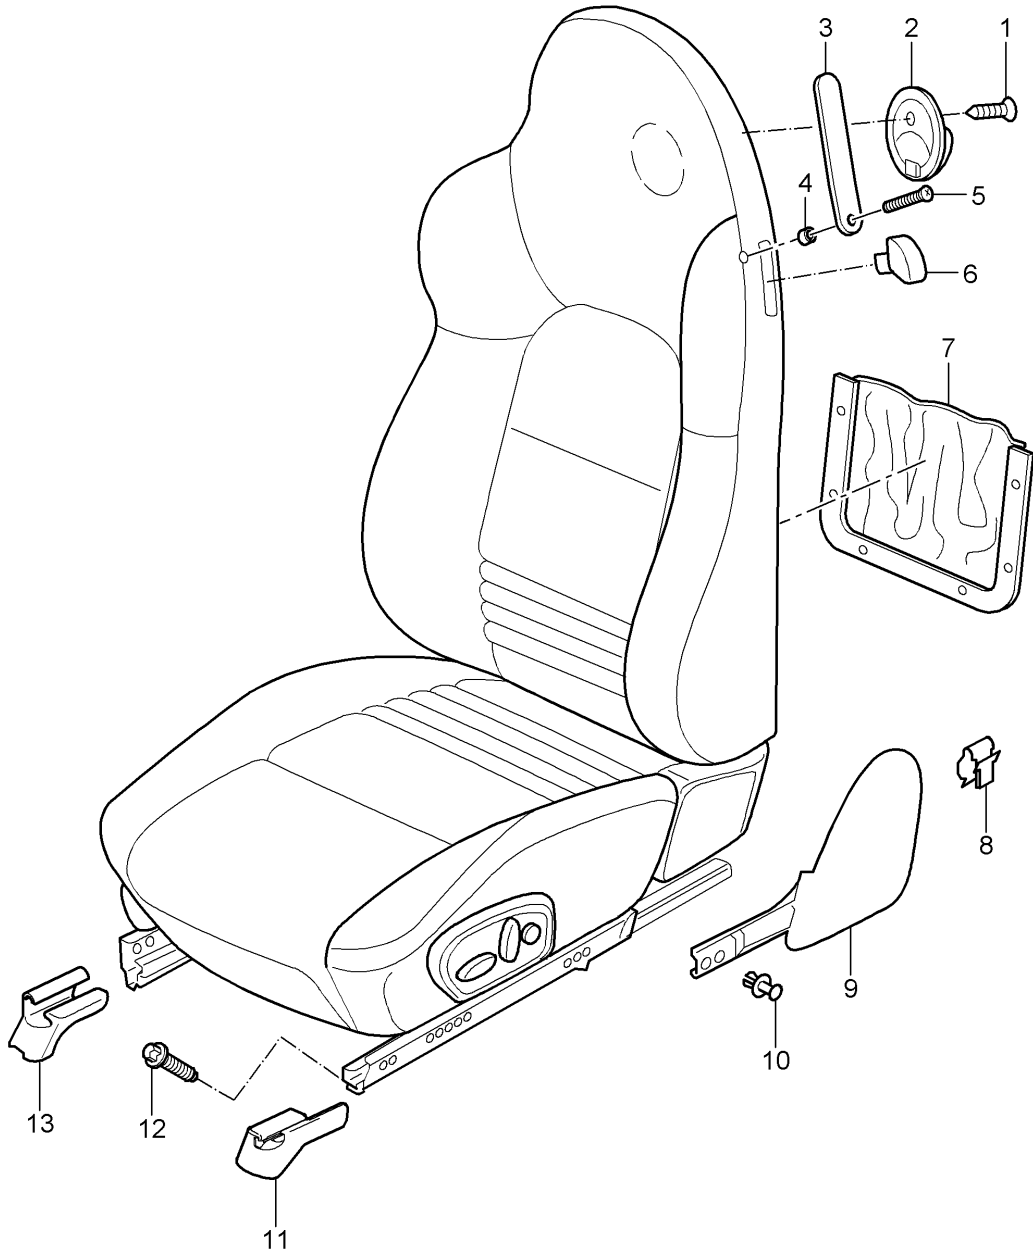

Model: 986 97

Model life 1997>>2004

Model: 986 97 Model life 1997>>2004

Pos	Part Number	Description	Remark	Qty	Model
		Sports seat			BOXSTER
		Sports seat Complete			
		Not available			
1	999 919 180 07	Countersunk-head screw M 5 X 18	-99	2	
(1)	999 919 199 09	Countersunk-head screw M 5 X 25	00-	2	
2	986 521 363 00	Coat hook	-99	2	
(2)	996 521 373 00	Coat hook	00-	2	
	996 521 373 00 A03	Black			
3	986 521 345 00	Support for seatbelt	98-	2	
	986 521 345 00 8YR	Black			
	986 521 345 00 C50	Graphite grey			
	986 521 345 00 G10	Metropole blue			
	986 521 345 00 S30	Savanna			
	986 521 345 00 J30	Nephrite green			
	986 521 345 00 M30	Boxster red			
	986 521 345 00 D11	Dark grey	00-		
	986 521 345 00 T11	Brown/natural	00-		
	986 521 345 00 P11	Cinnamon brown			
	986 521 345 00 9Q3	Cocoa			
4	999 209 050 40	Spacer sleeve		2	
5	999 919 189 07	Countersunk-head screw 3,5 X 25		4	
-	999 507 669 40	Cone washer 4,3 X 12,8		2	
-	999 507 670 40	Cap 12,8 X 14,5		2	
-	999 507 671 17	Snap fastener lower part Lower part		2	
6	996 521 321 01	Control button	/L -98	2	
(6)	996 521 421 00	Control button	/L 99-	2	
(6)	996 521 322 01	Control button	/R -98	2	
(6)	996 521 422 00	Control button	/R 99-	2	
7	996 521 313 00	Bag		2	
	996 521 313 00 A10	Leatherette Black			
(7)	996 521 313 01	Bag		2	M983
	996 521 313 01 8YR	Leather Black			
8	999 507 592 01	Cable clamp		2	
		Cap 1,0 - 6,0			
9	986 521 315 01	Cap	/L -99	1	M009/016/375
	986 521 315 01 B12	Black-grey			
(9)	986 521 316 01	Cap	/R -99	1	M009/016/376
	986 521 316 01 B12	Black-grey			
(9)	996 521 315 01	Cap	/L 00-	1	M009/016/375
	996 521 315 01 C02	Metal grey			
(9)	996 521 316 01	Cap	/R 00-	1	M009/016/376
	996 521 316 01 C02	Metal grey			
10	999 507 599 40	Expansion rivet 10		2	
11	996 521 362 00	Cover	/L -99	1	
		Right seat Inner			
	996 521 362 00 01C	Satin black			
(11)	996 521 362 01	Cover	/L 00-	1	
		Right seat Inner			
	996 521 362 01 01C	Satin black			