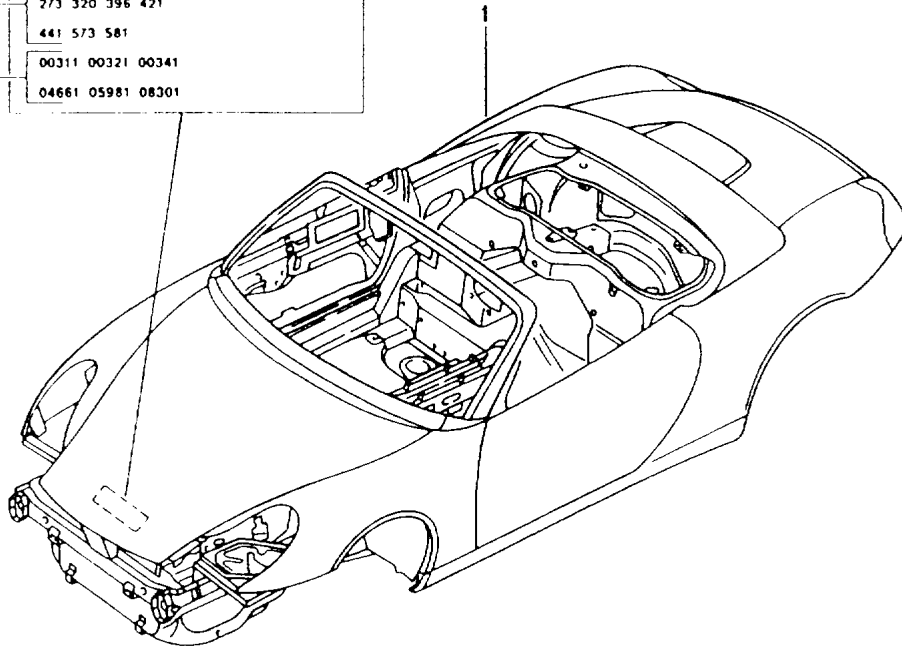

Model: 986 97

Model life 1997>>2004

Pos	Part Number	Description	Remark	Qty	Model
-	999 507 570 40	Hose holder 11,0/18,0	/RL -99	1	
6	986 423 145 04	Deflection roller	-99	1	
7	986 423 253 03	Bolt	-99	1	
8	986 423 135 04	Lid	-99	1	
9	986 423 331 00	Grommet	-99	1	
10	996 606 115 00	Pedal sensor	00-	1	
10	996 606 115 01	Pedal sensor	00-	1	
10	996 606 115 02	Pedal sensor	00-	1	
11	996 423 389 01	Support	00-	1	
12	900 377 010 09	Hexagon nut M 6	00-	5	
13	996 423 394 00	Support	/RL 00-	1	
14	900 146 157 09	Round head screw M 5 X 55		1	

Model: 986 97

Model life 1997>>2004

B	wpozzz 98z VS 602477
C	986 310
	M96 20 65W G8600
	Z8V9 BL
D	coo071 211 271
	425 488 197 231
E	273 320 396 421
	441 573 581
F	00311 00321 00341
	04661 05981 08301