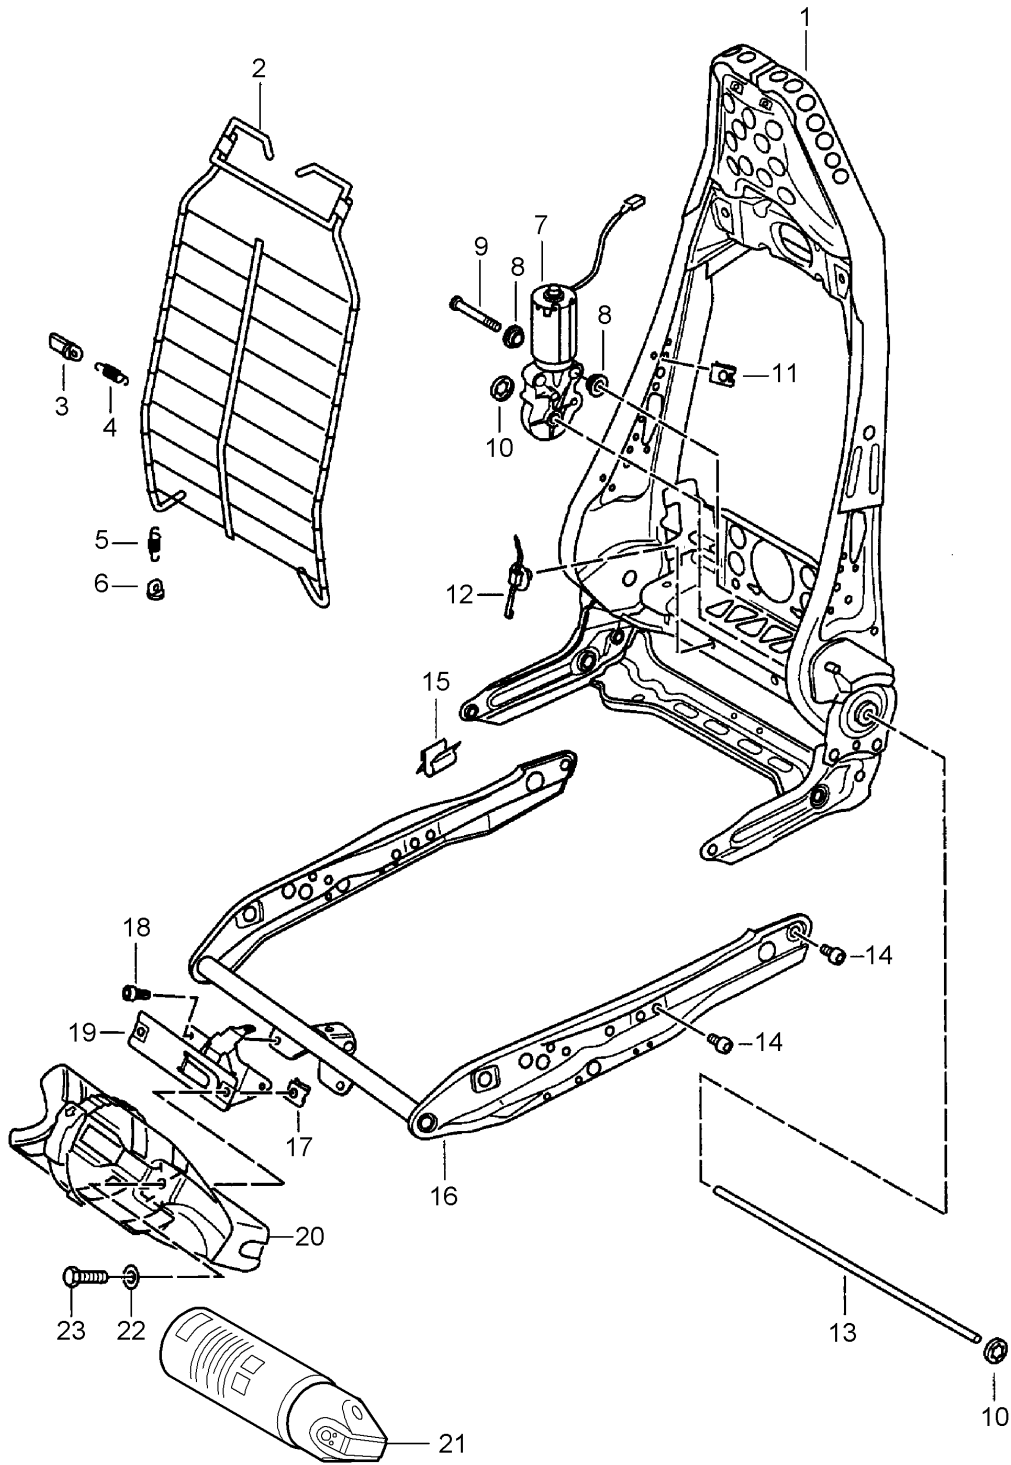

Model: 986 97

Model life 1997>>2004

Pos	Part Number	Description	Remark	Qty	Model
1	986 521 303 06	Backrest shell Standard seat Comfort seat			
1	986 521 303 06 B12	Backrest shell Black-grey	99	2	M016
1	986 521 303 07	Backrest shell Leather	99	2	M010
	986 521 303 07 8YR	Black			
	986 521 303 07 C50	Graphite grey			
	986 521 303 07 G10	Metropole blue			
	986 521 303 07 S30	Savanna			
	986 521 303 07 J30	Nephrite green			
	986 521 303 07 M30	Boxster red			
1	986 521 303 06	Backrest shell Lacquered	00-	2	M016
	986 521 303 06 01C	Satin black			
2	999 143 009 01	Screw Backrest shell M 5 X 16		X	
-	900 151 027 02	Washer 5,3		4	
3	996 521 320 00	Bracket Backrest side bolster	/R -00	2	
3	996 521 320 01	Cup Backrest side bolster	/R 01-	2	
4	999 507 594 01	U-clamp Backrest cover 1,0 - 2,0		28	
5	311 881 247	Clip Mount Cover		4	
6	996 521 319 00	Centre part Bracket Backrest side bolster	/L -00	2	
6	996 521 319 01	Cup Backrest side bolster	/L 01-	2	

Model: 986 97

Model life 1997>>2004