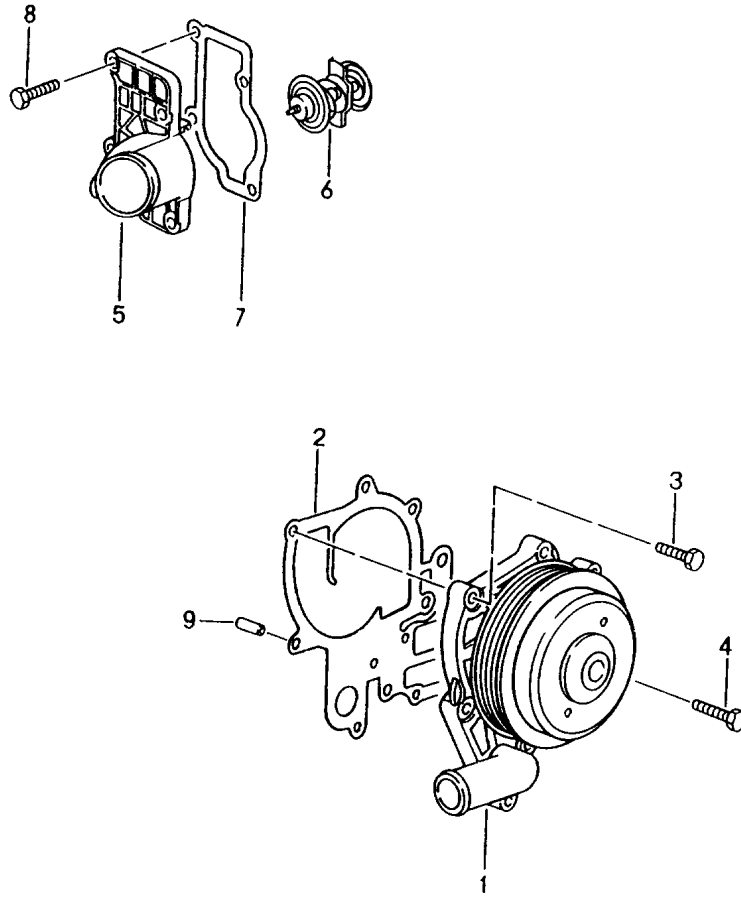

Model: 986 97

Model life 1997>>2004

Model: 986 97

Model life 1997&gt;&gt;2004

Pos	Part Number	Description	Remark	Qty	Model
		Water pump			
		Thermostat housing			
1	996 106 011 53	Water pump		1	
1	996 106 011 54	Water pump		1	
1	996 106 011 55	Water pump		1	
1	996 106 011 56	Water pump		1	
1	996 106 011 57	Water pump		1	
2	996 106 340 51	Gasket		1	
3	900 378 013 09	Hexagon-head bolt M 6 X 25		5	
4	900 378 177 09	Hexagon-head bolt M 6 X 30		2	
5	996 106 121 53	Lid		1	
5	996 106 121 55	Lid		1	
5	996 106 013 59	Thermostat		1	
6	996 106 125 52	Thermostat insert		1	
7	996 106 326 50	Gasket		1	
8	900 378 030 09	Hexagon-head bolt M 6 X 20		4	
9	996 106 103 50	Dowel sleeve 8,2 X 7		2	