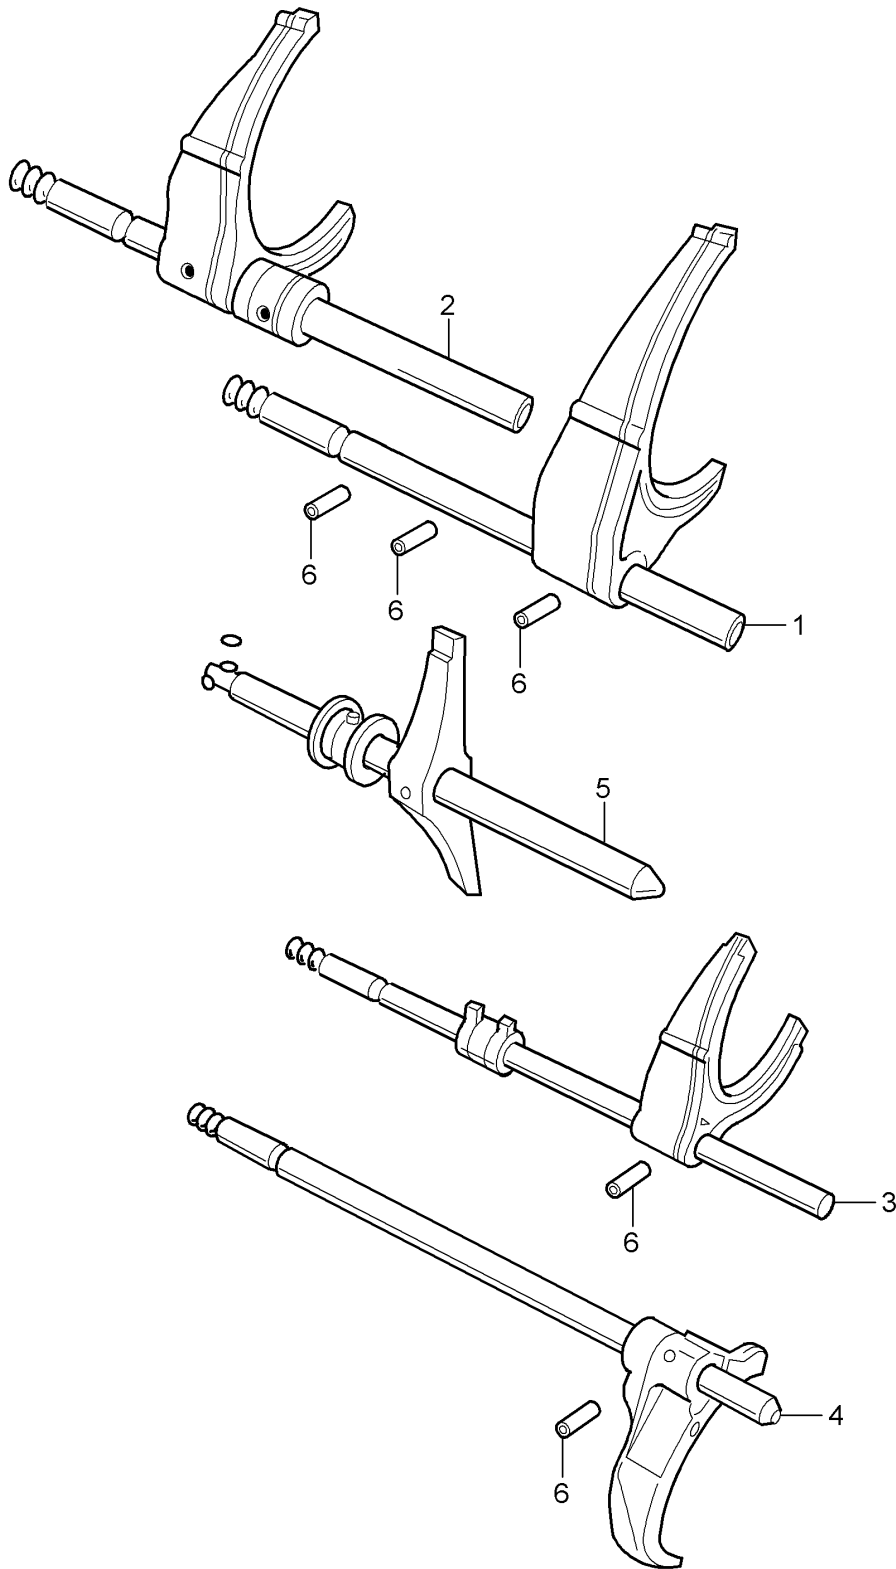

Model: 986 97

Model life 1997>>2004