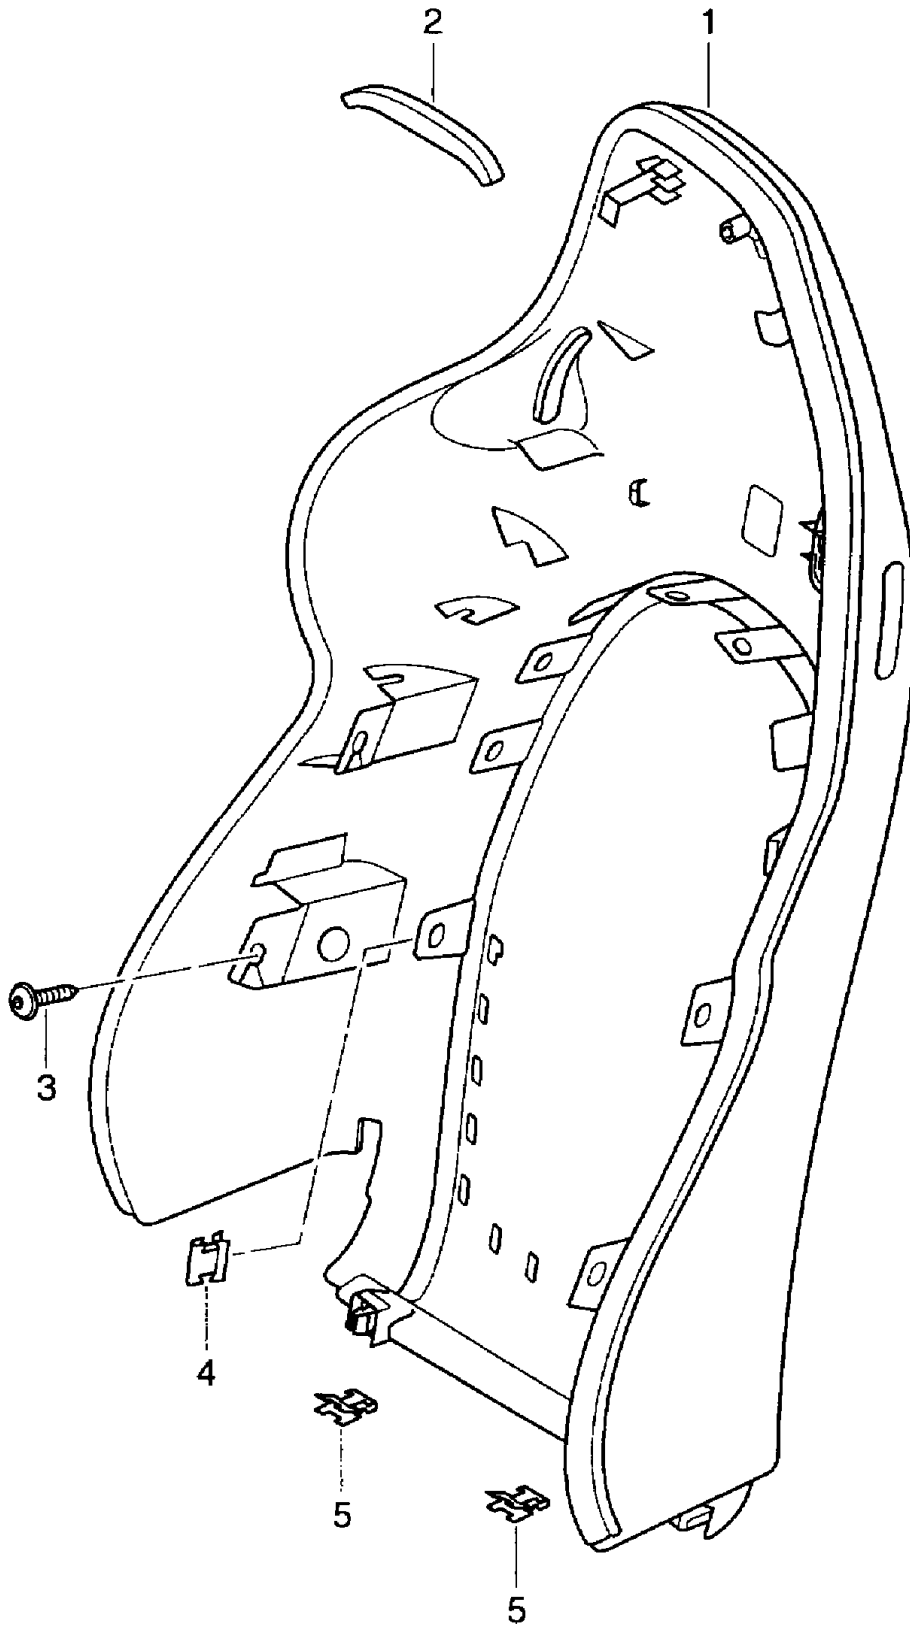

Model: 986 97

Model life 1997>>2004