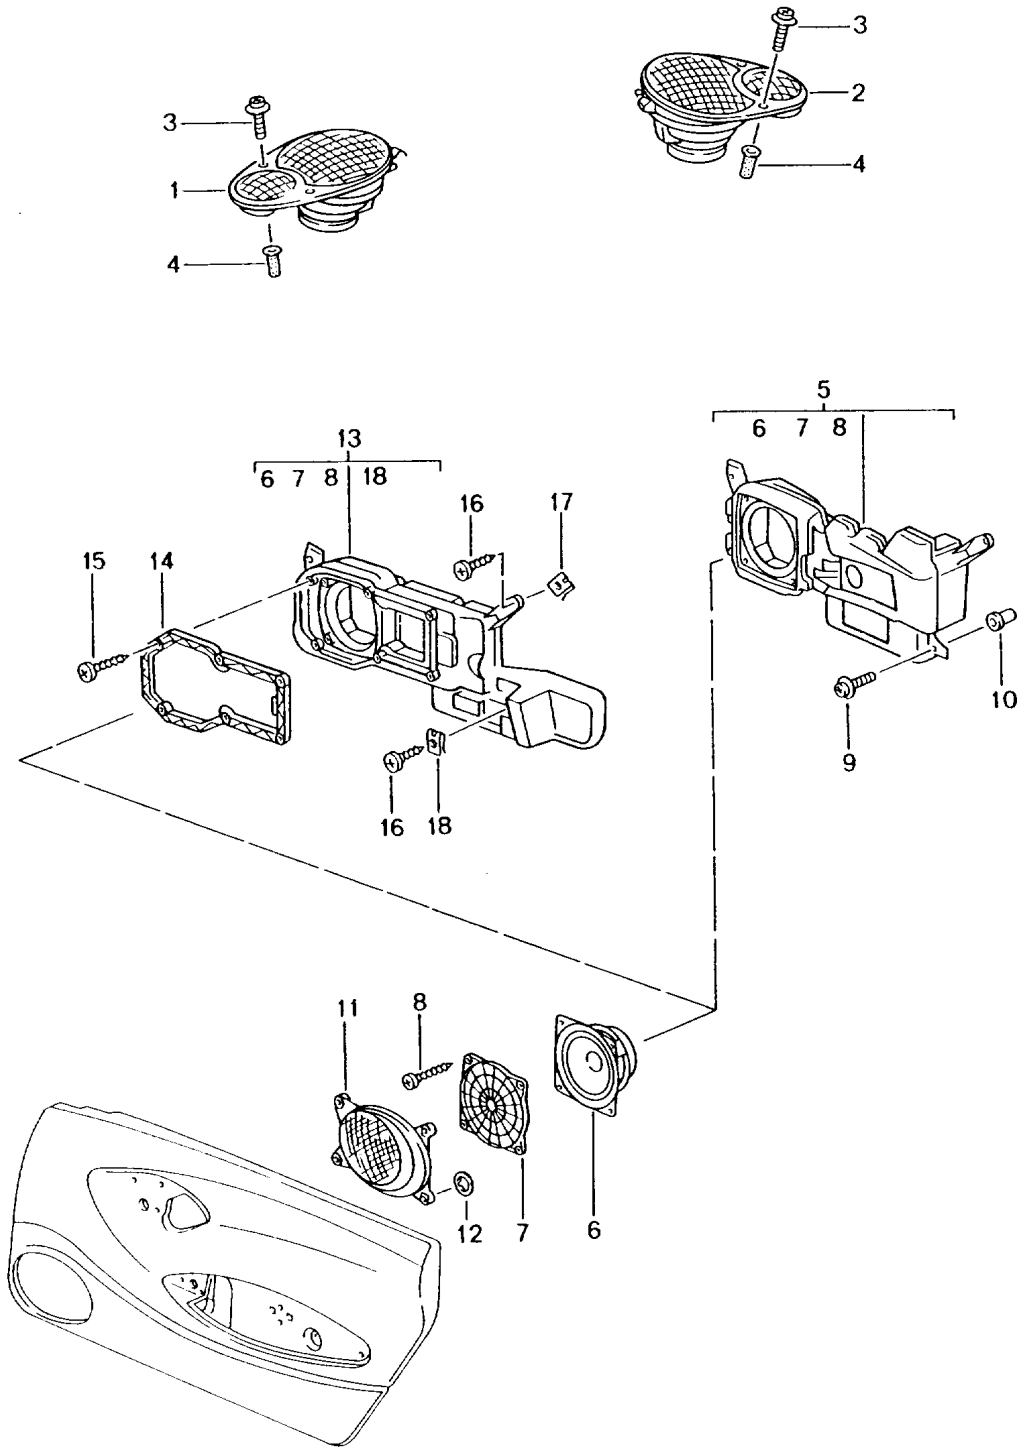

Model: 986 97

Model life 1997>>2004