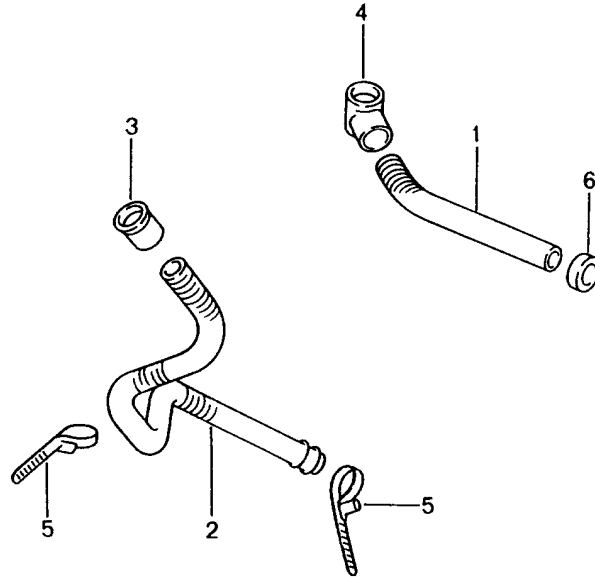

Model: 986 97

Model life 1997>>2004