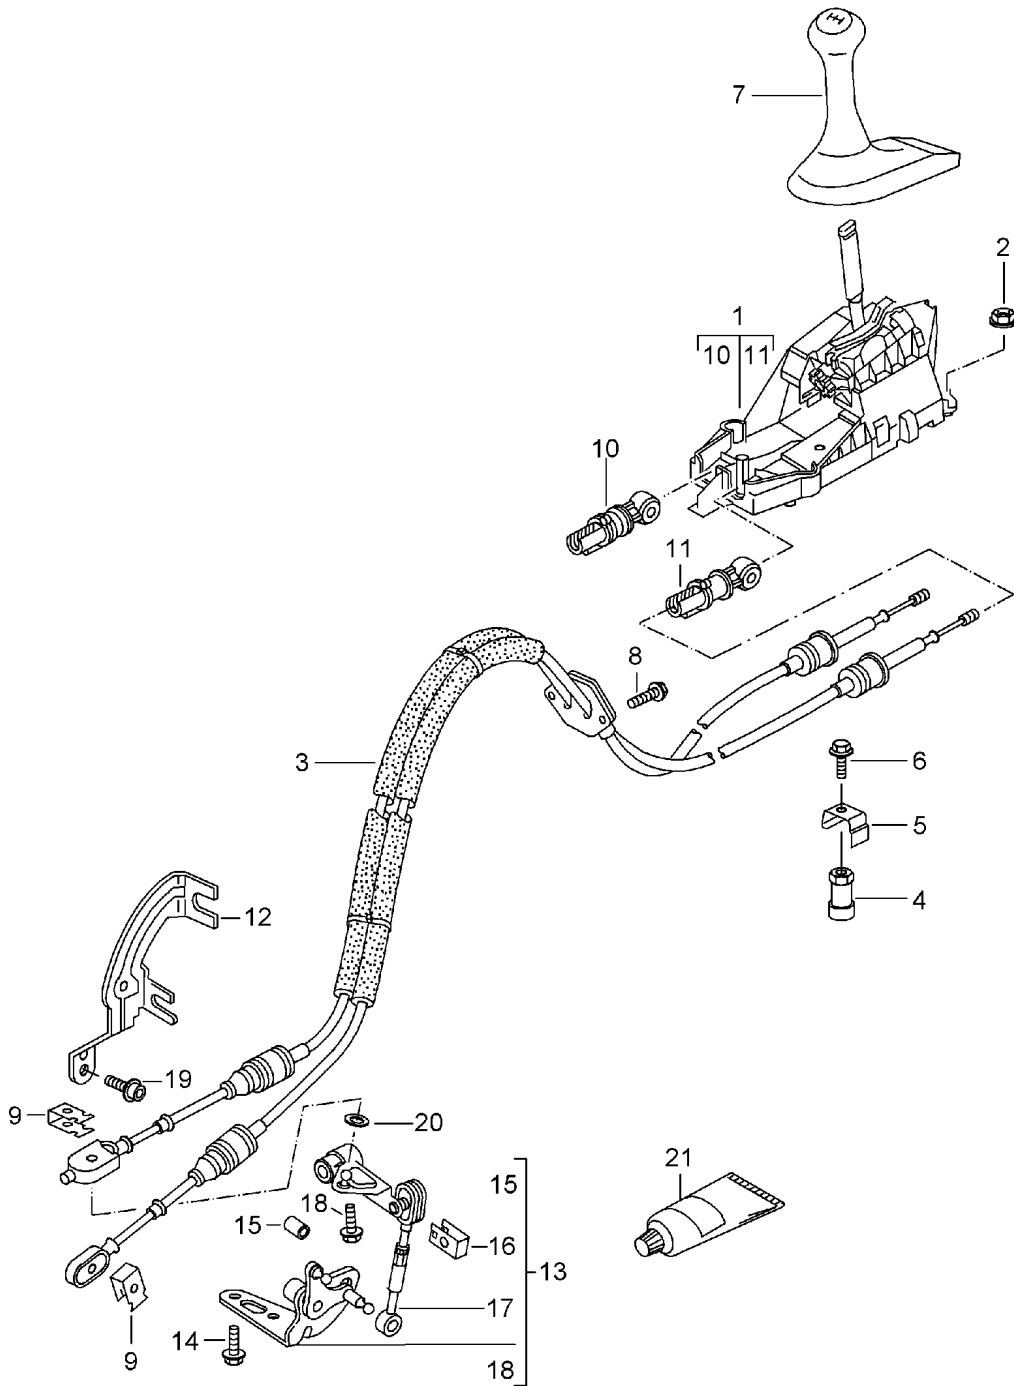

Model: 986 97

Model life 1997>>2004

Model: 986 97 Model life 1997>>2004

Pos	Part Number	Description	Remark	Qty	Model
		Transmission control Manual transmission			
1	986 424 010 01	Gearshift bracket	-99	1	M481
(1)	986 424 010 02	Gearshift bracket	00-	1	M481
(1)	986 424 010 03	Gearshift bracket	03-	1	M481
(1)	996 424 010 04	Gearshift bracket	-02	1	M480
(1)	996 424 010 05	Gearshift bracket	03-	1	M480
(1)	986 424 010 04	Gearshift bracket	04	1	M091
(1)	996 424 983 00	Gearshift bracket	04	1	IXCZ
2	999 084 629 09	Hexagon nut M 6		4	
2	999 084 629 01	Hexagon nut M 6		4	
3	986 424 041 06	Cable F >>98VS6 05644		1	
(3)	986 424 041 07	Cable F 98VS6 05645>> Use also: 986.424.913.06	-99	1	
(3)	986 424 041 08	Cable	00	1	
(3)	986 424 041 09	Cable	-02	1	
(3)	986 424 041 10	Cable	03-	1	
(3)	986 424 042 05	Cable	00	1	M008
(3)	986 424 042 06	Cable	01	1	M008
(3)	986 424 042 07	Cable	02-	1	M008
(3)	986 424 042 08	Cable	04	1	M091
-	986 424 411 00	Retainer spring Mount Cable for Support		2	
4	986 424 221 00	Spacer		2	
5	986 424 211 00	Support	-99	1	
(5)	987 424 211 00	Support	00-	1	
6	900 075 023 02	Hexagon-head bolt M 8 X 12		1	
7	986 424 075 02	Gearshift knob	97	1	
	986 424 075 02 EAN	Satin black			
(7)	986 424 075 02	Gearshift knob	98-	1	M016
	986 424 075 02 EAN	Satin black			
(7)	986 424 075 03	Gearshift knob	98-	1	M011
	986 424 075 03 EMK	Ocean jade/black			
	986 424 075 03 EML	Zenith blue/black			
(7)	986 424 075 03	Gearshift knob	98-	1	M012
	986 424 075 03 EKP	Metal grey/black			
(7)	986 424 075 04	Gearshift knob	99-	1	M010
	986 424 075 04 EMM	Amber/black			
(7)	996 424 075 05	Gearshift knob	00-	1	M480
	996 424 075 05 EVZ	Black/Silver			
(7)	996 424 075 05	Gearshift knob	03-	1	M480
	996 424 075 05 FGT	Black Sport silver			
	996 424 075 05 FGU	Graphite grey Sport silver			
	996 424 075 05 FGV	Savanna Sport silver			
	996 424 075 05 FGW	Metropole blue Sport silver			
	996 424 075 05 FGX	Nephrite green Sport silver	03 03		
	996 424 075 05 FGY	Boxster red Sport silver			
	996 424 075 05 FGZ	Cinnamon brown			