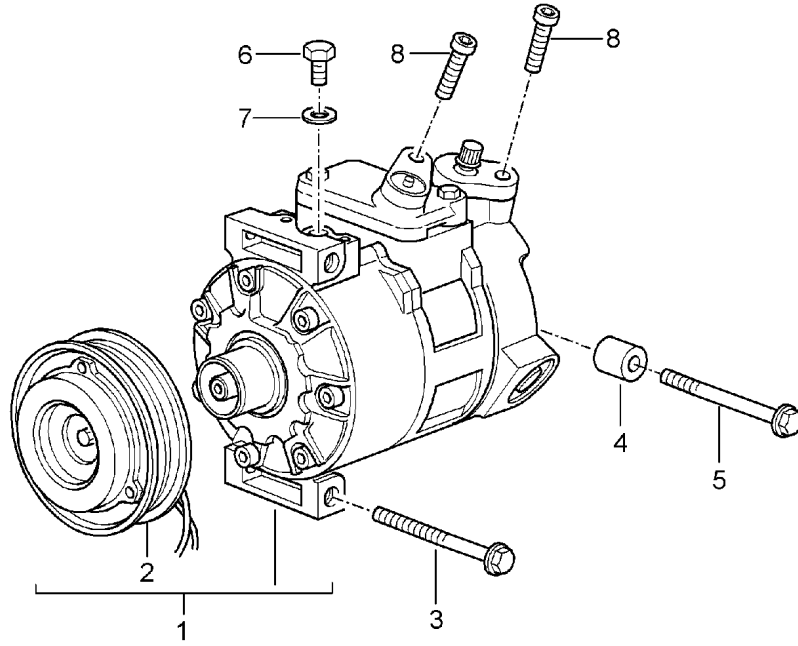

Model: 986 97

Model life 1997>>2004

Model: 986 97

Model life 1997&gt;&gt;2004

Pos	Part Number	Description	Remark	Qty	Model
1	996 126 011 52	Compressor		1	
2	996 573 926 00	Magnetic clutch		1	
3	900 378 075 09	Hexagon-head bolt M 8X90		1	
4	996 126 102 52	Spacer		1	
5	900 378 136 09	Hexagon-head bolt M 8X120		1	
6	996 573 926 01	Oil filler screw		1	
7	996 573 926 02	Sealing ring		1	
8	900 067 252 02	Pan-head screw		2	
-	996 126 101 51	Bracket		1	