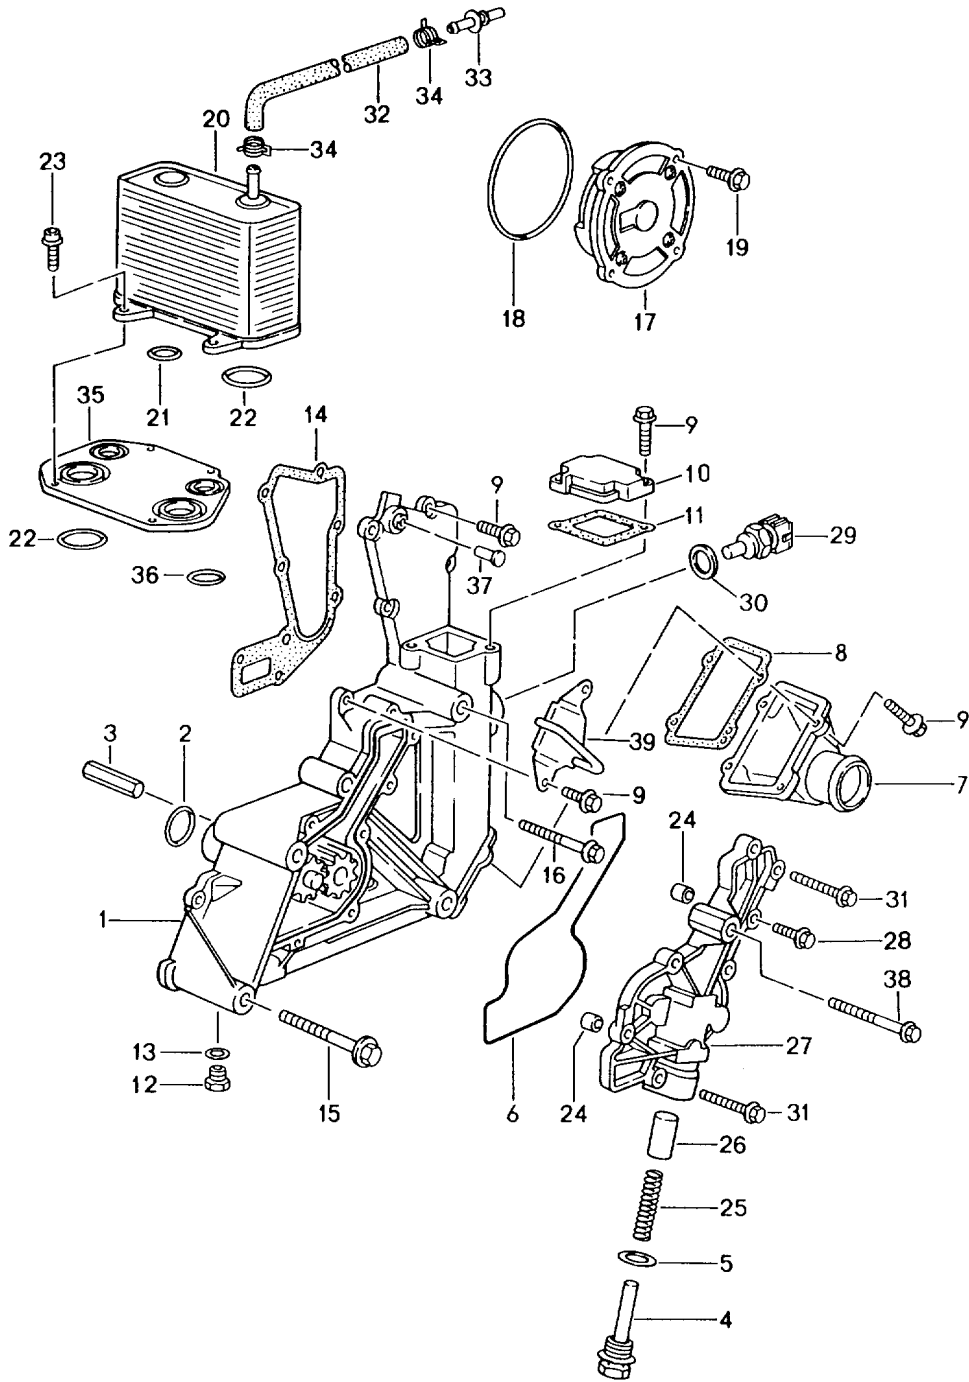

Model: 986 97 Model life 1997>>2004

Pos	Part Number	Description	Remark	Qty	Model
29	900 378 162 01	for 996 105 178 52 Hexagon-head bolt M 6 X 15		8	
29	900 378 204 09	for 996 105 178 52 Hexagon-head bolt M 6 X 12		8	
30	996 105 175 52	for 996 105 178 53 Tensioner blade		2	
(30)	996 105 156 00	Tensioner blade Cyl. 1 - 3	03-04	1	M96.23/24
(30)	996 105 158 00	Tensioner blade Cyl. 4 - 6	03-04	1	M96.23/24
31	996 105 162 52	Screw M 6		6	
32	999 707 346 40	O-ring 15 X 3		6	
33	996 105 173 53	Guide rail		2	
(33)	996 105 054 01	Guide rail Cyl. 1 - 3	03-04	1	M96.23/24
(33)	996 105 164 00	Guide rail Cyl. 4 - 6	03-04	1	M96.23/24
34	996 105 176 51	Chain adjuster		1	
35	996 105 180 54	Chain adjuster See technical information Group 1 NR. 8/00	-00	1	
(35)	996 105 180 55	Chain adjuster See technical information Group 1 NR. 8/00	01-	1	
36	996 105 197 00	Pressure pin		1	
37	900 123 147 30	Sealing ring A 27 X 32		3	
38	996 105 129 52	Rotor trim		1	
39	996 105 112 01	Gasket See technical information Group 1 NR. 8/00		1	
-	000 043 024 00	Extreme-pressure grease 1 tube 80 Gr. for Camshaft		1	

Model: 986 97

Model life 1997>>2004