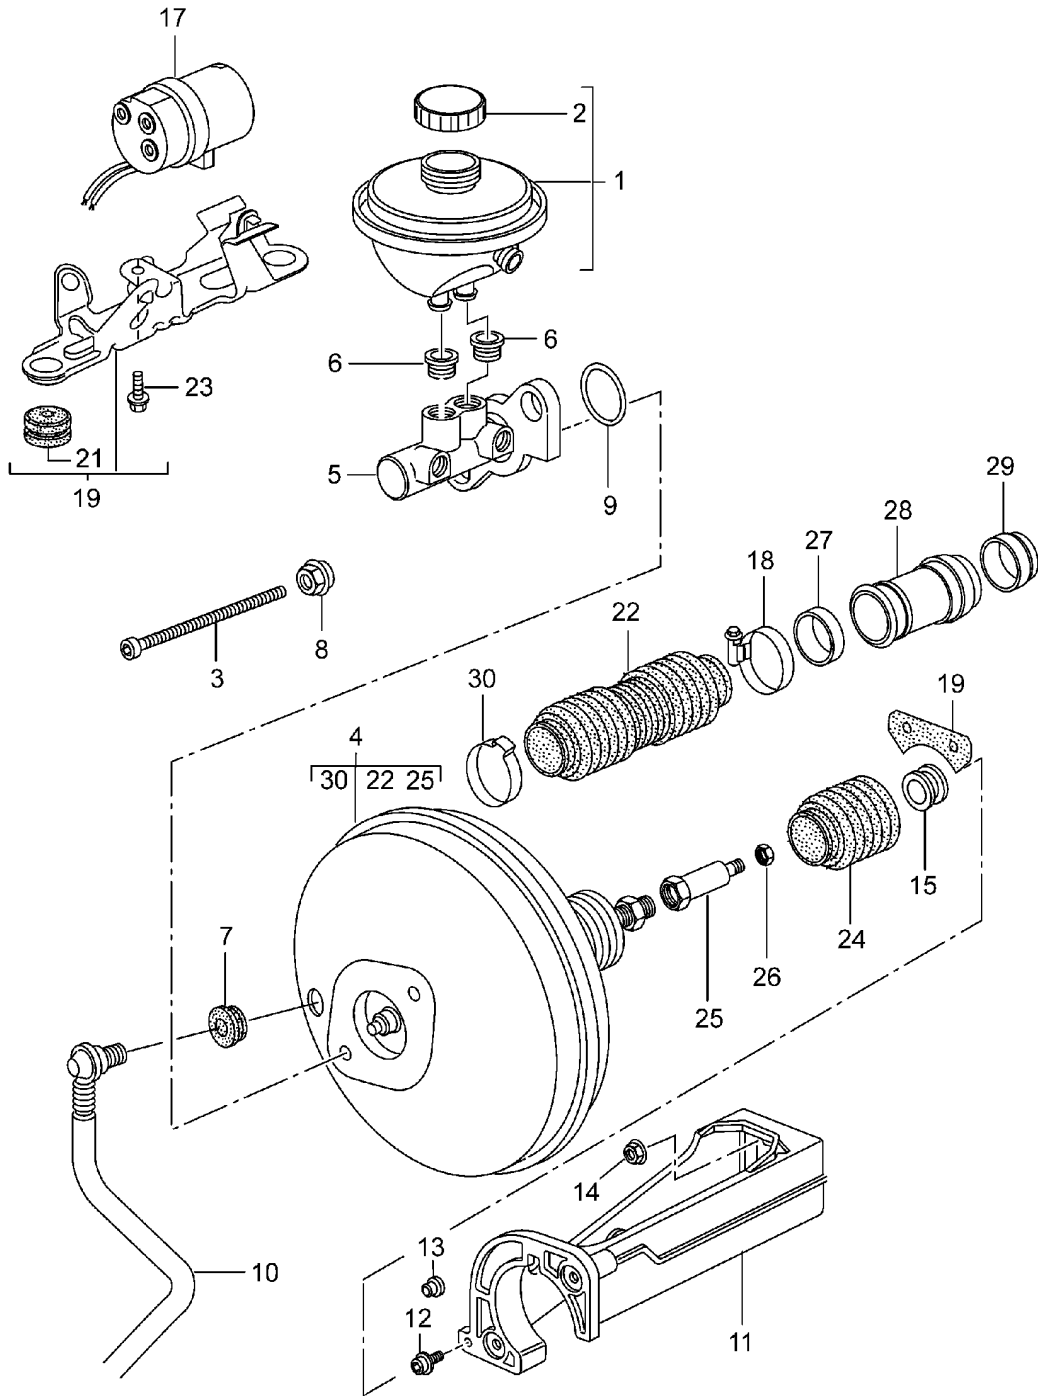

Model: 986 97

Model life 1997>>2004