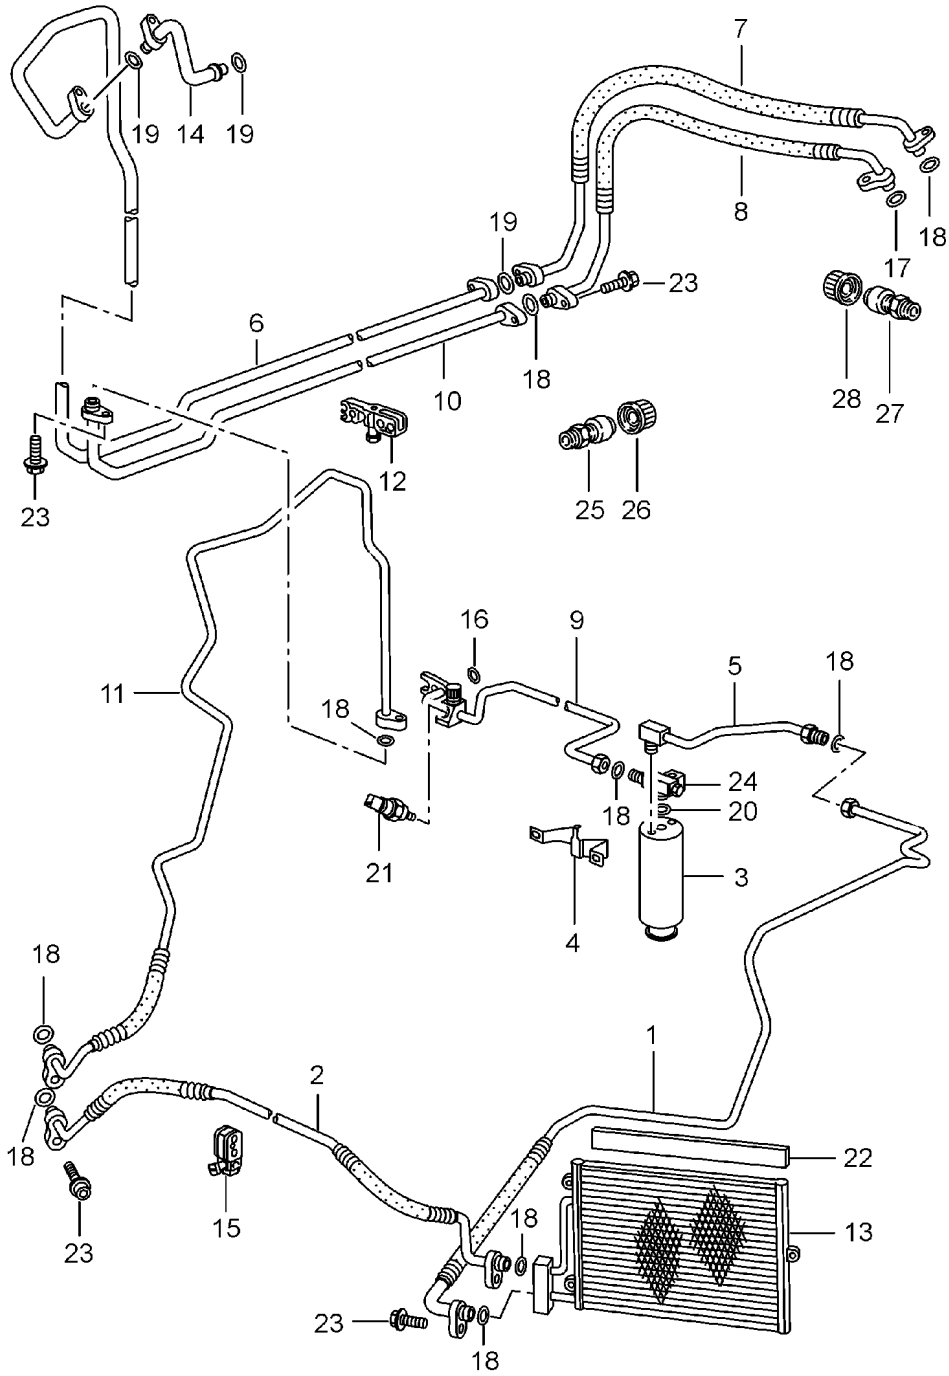

Model: 986 97

Model life 1997>>2004

Model: 986 97 Model life 1997>>2004

Pos	Part Number	Description	Remark	Qty	Model
		Refrigerant circuit			
1	996 573 105 03	Refrigerant line	-97	1	
1		Refrigerant line	98-	1	
2	996 573 104 02	Refrigerant line	-97	1	
2		Refrigerant line	98-	1	
3	944 573 143 01	Desiccator		1	
4	996 573 451 00	Support		1	
5	996 573 106 00	Refrigerant line		1	
6	996 573 091 01	Intake pipe		1	
7	986 573 099 04	Intake pipe		1	M96.20
7	986 573 099 03	Intake pipe	98-	1	
8	986 573 097 01	Pressure line	-01	1	
8	986 573 097 02	Pressure line	02-	1	
9	996 573 108 02	Pressure line	/LL -01	1	
9	996 573 108 03	Pressure line	/LL 02	1	
(9)	996 573 108 01	Pressure line	/RL	1	
10	996 573 092 01	Pressure line		1	
11	996 573 094 02	Refrigerant line		1	
12	996 347 543 00	Cable holder		2	
13	996 573 111 00	Condenser		2	
14	996 573 093 02	Intake pipe	/LL	1	
14	996 573 093 03	Intake pipe	/RL	1	
15	996 347 543 00	Cable holder		X	
16	999 707 247 40	O-ring 7,5X2		2	
17	999 707 382 40	O-ring 23,8X2,4		8	
18	999 707 250 40	O-ring 10,6X2		8	
18	999 707 434 41	O-ring 10,6X2		8	
19	999 707 252 40	O-ring 17X2		X	
20	999 707 262 40	O-ring 6,7X1,8		X	
21	964 613 137 01	Pressure switch		1	
22	996 573 711 00	Cover strip		2	
23	900 067 247 02	Combination screw		X	
23	900 067 247 01	Combination screw		X	
24	993 573 243 00	Distributing piece		1	
25	996 573 465 00	Valve Intake pipe		1	
26	944 573 663 02	Cap		1	
27	996 573 466 00	Valve Pressure line		1	
28	944 573 663 01	Cap		1