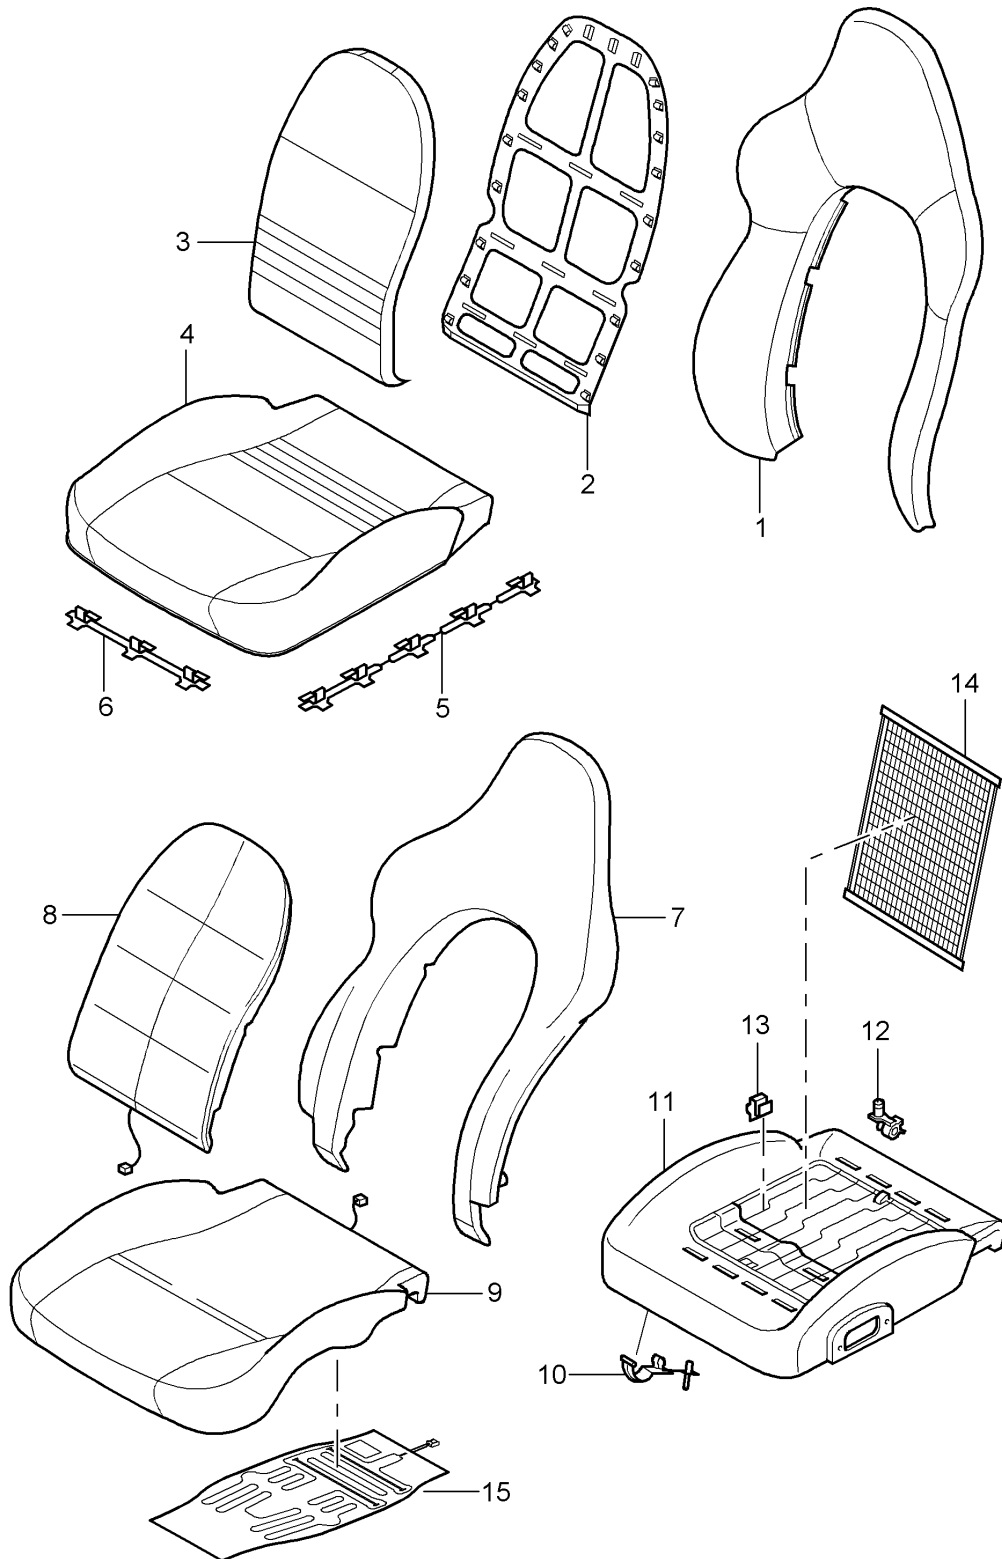

Model: 986 97

Model life 1997>>2004