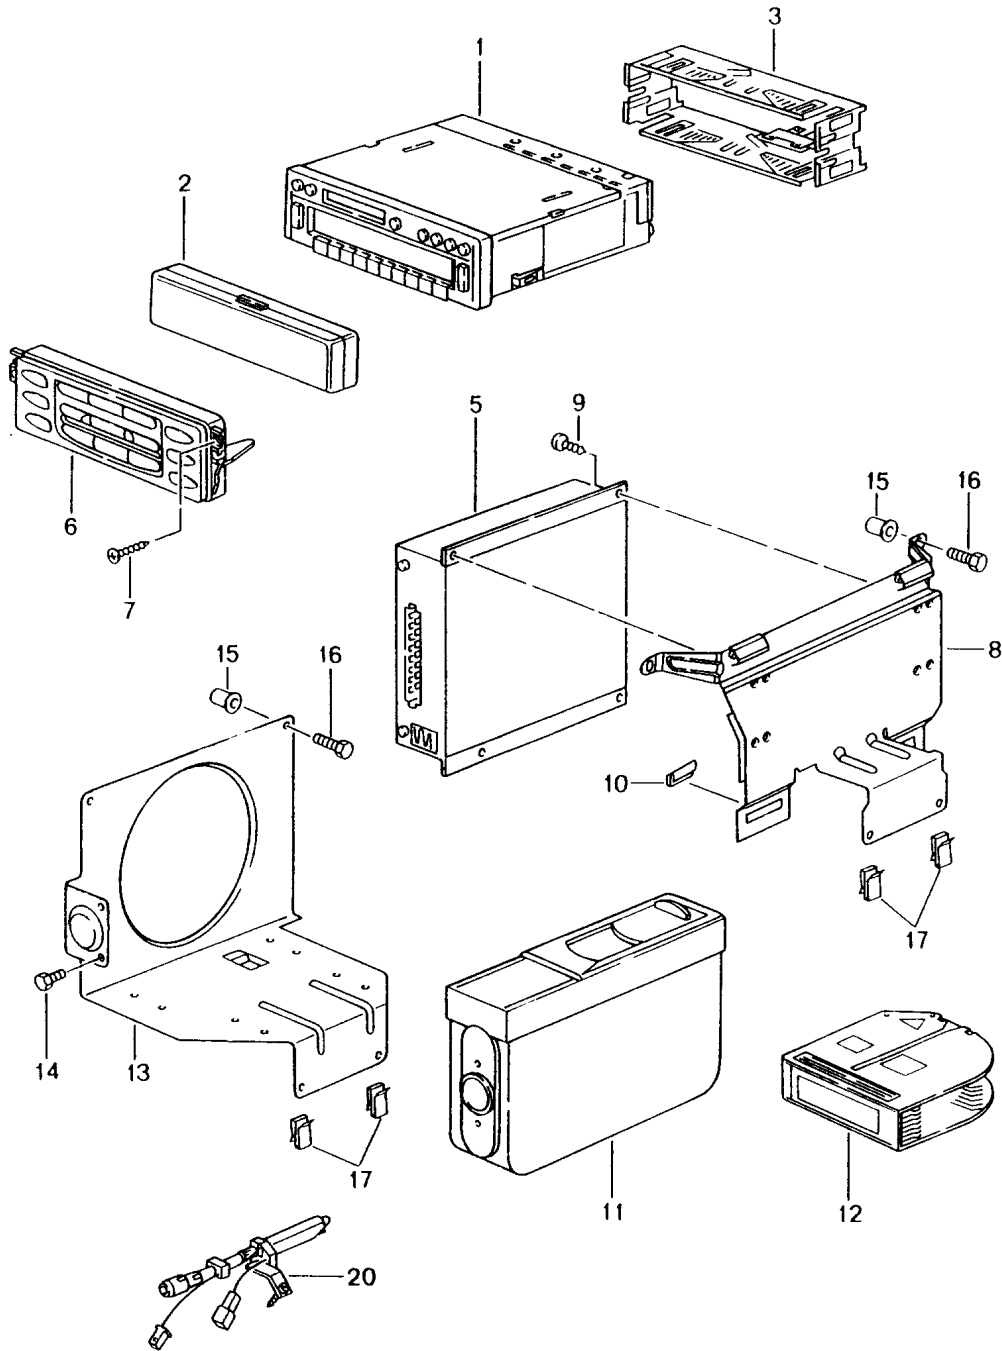

Model: 986 97

Model life 1997>>2004