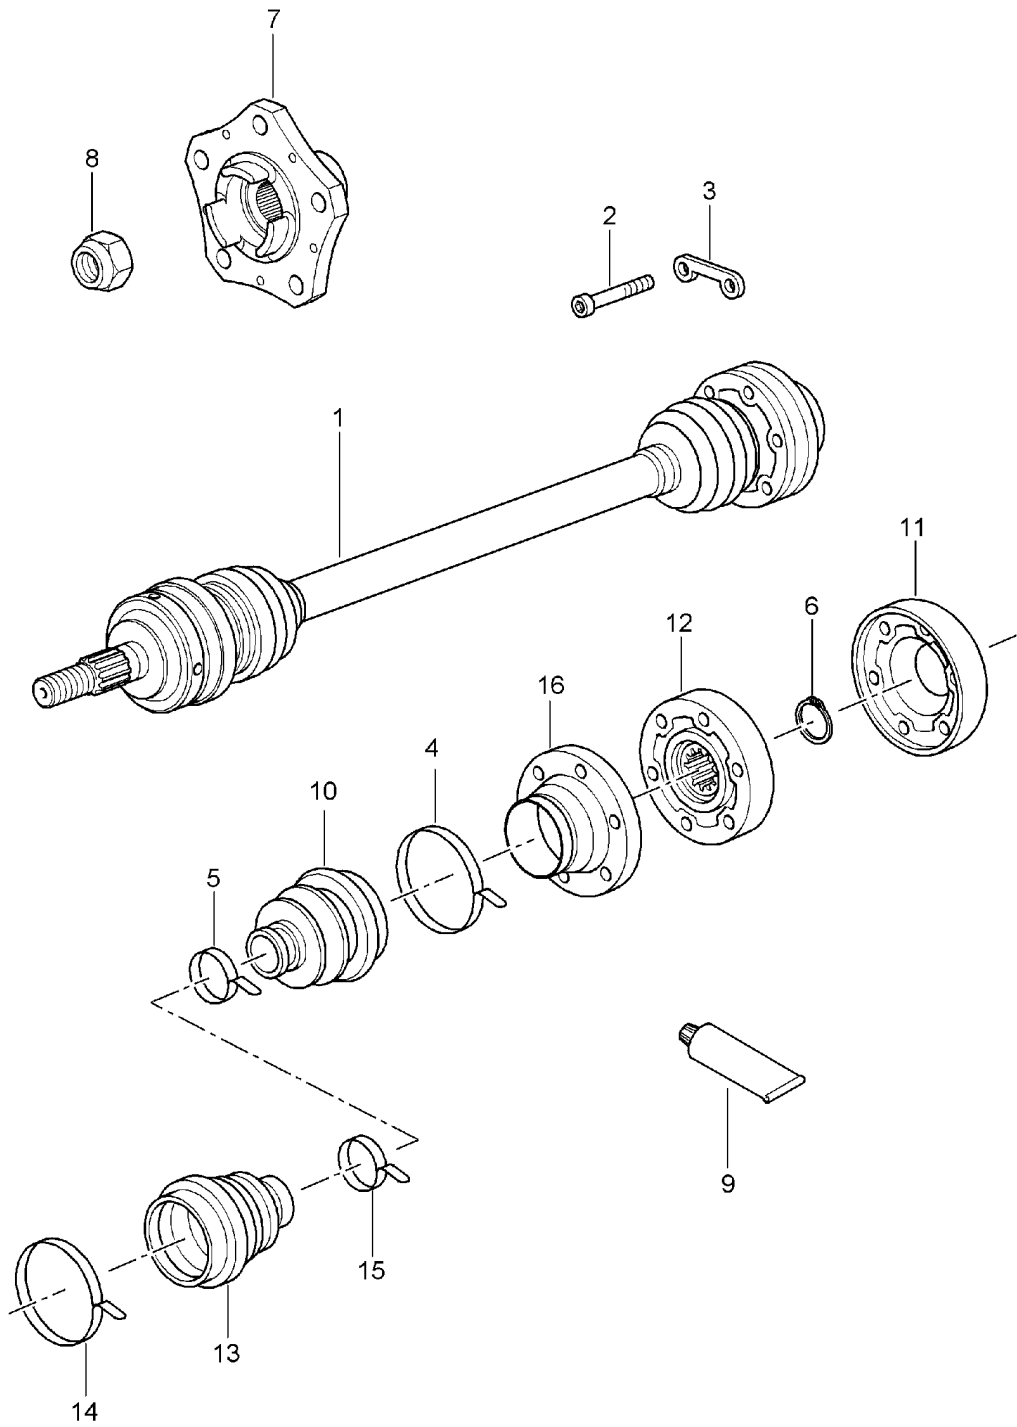

Model: 986 97

Model life 1997>>2004