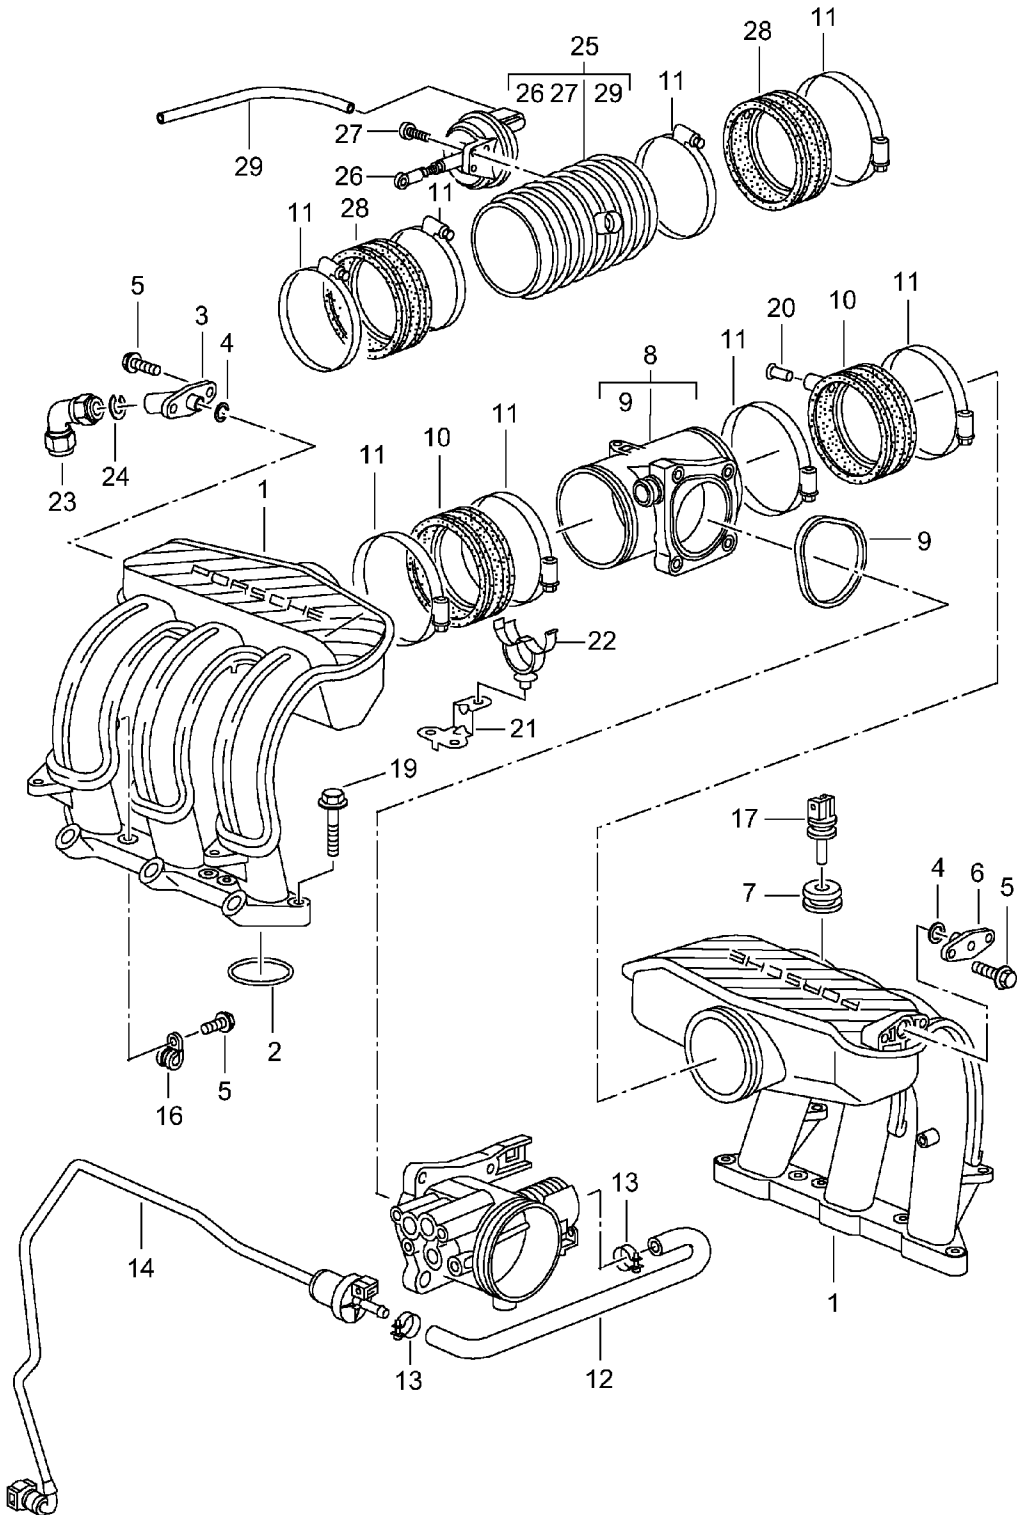

Model: 986 97

Model life 1997>>2004

Model: 986 97 Model life 1997>>2004

Pos	Part Number	Description	Remark	Qty	Model
1	996 110 015 03	Intake distributor		2	M96.20
(1)	996 110 045 01	Intake distributor		2	M96.21/22 M96.23/24
2	996 110 247 01	Gasket		6	M96.20
2	996 110 247 03	Gasket		6	M96.21/22 M96.23/24
3	996 110 151 00	Adapter		1	
(3)	996 110 151 51	Adapter	01-	1	M249
4	999 701 163 40	O-ring 11 X 2,5		2	
5	999 919 125 09	Hexagon-head bolt 6,0 X 16		5	
6	996 110 251 51	Lid		1	
7	993 110 530 00	Grommet		1	
8	996 110 215 53	Intermediate piece		1	M96.20
(8)	996 110 055 00	Intermediate piece		1	M96.21/22 M96.23/24
9	996 110 317 50	Sealing ring		1	
9	996 110 317 52	Sealing ring		1	
(9)	996 110 318 01	Gasket		1	M96.21/22 M96.23/24
(9)	996 110 318 02	Gasket		1	M96.21/22 M96.23/24 M96.23/24
10	996 110 685 51	Information available Rubber sleeve	-97	2	
10	996 110 685 52	Rubber sleeve	98-	2	
(10)	996 110 685 01	Information available Rubber sleeve	98-	2	M96.21/22 M96.23/24
11	999 512 539 00	Hose clamp 90 - 110/9		4	M96.20
11	999 512 539 01	Hose clamp 90 - 110/9		4	M96.20
(11)	999 512 350 02	Hose clamp 80 - 100/9		8	M96.21/22 M96.23/24
12	996 110 127 01	Vent line	-99	1	M96.20
(12)	996 110 137 01	Vent line	00-02	1	M96.21/22
(12)	996 110 137 02	Vent line	03- 00-01 03-	1	M96.23/24 M96.21/22 M96.23/24
13	999 512 427 02	Hose clamp 8 - 16/9		3	
14	996 110 129 04	Vent line		1	
14	996 110 129 05	Vent line		1	
14	996 110 129 06	Vent line		1	
-	999 652 839 40	Plug socket		1	
-	999 652 771 12	Connector		2	
-	999 704 161 40	Gasket		2	
16	999 511 116 02	Clamp 10 X 15		1	
16	999 511 116 03	Clamp 10 X 15		1	
17	996 606 113 00	Temperature sensor	-02	1	
17	996 606 113 01	Temperature sensor	03-	1	
-	999 650 167 40	Plug socket		1	
-	999 652 771 12	Connector		2	
-	999 704 161 40	Gasket		2	
19	900 378 172 09	Hexagon-head bolt M 6 X 35		12	
19	900 385 017 01	Torx screw M 6 X 35		12