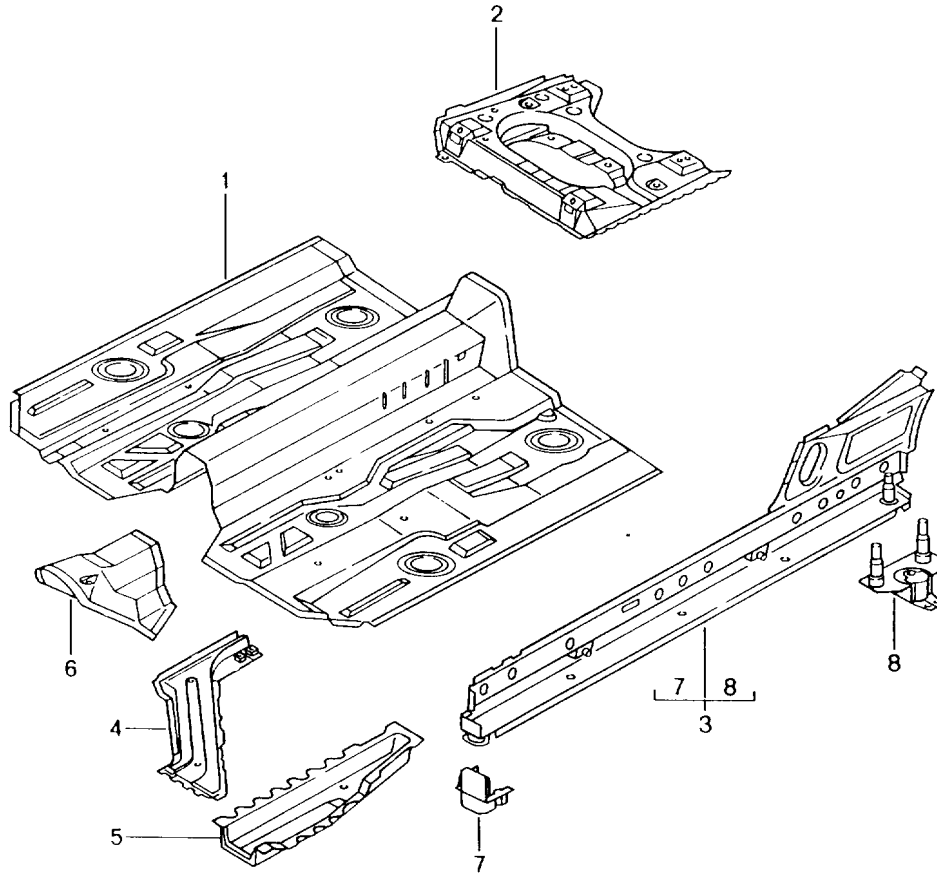

Model: 986 97

Model life 1997>>2004

Pos	Part Number	Description	Remark	Qty	Model
1	996 504 233 00	Dome strut	/L -02	1	
1	996 504 233 01	Dome strut	/L	1	
2	996 504 234 00	Dome strut	/R -02	1	
2	996 504 234 01	Dome strut	/R	1	
3	996 504 359 00	Bracket		1	
4	996 504 633 00	Filler piece	/L	1	
5	996 504 634 00	Filler piece	/R	1	
6	900 378 100 09	Hexagon-head bolt M 10 X 45		2	
7	900 075 010 09	Hexagon-head bolt M 6 X 12		4	

Model: 986 97

Model life 1997>>2004