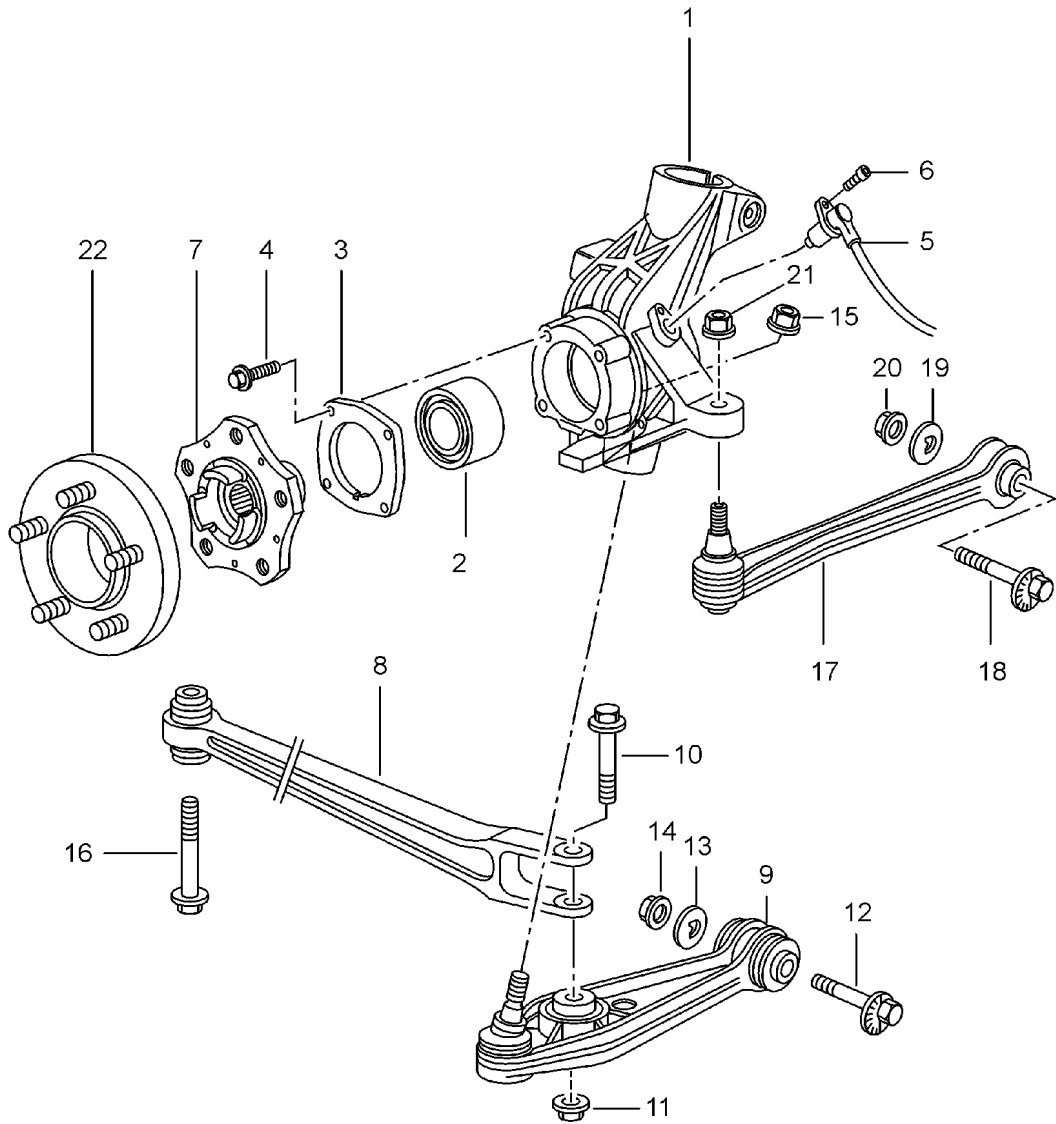

Model: 986 97

Model life 1997>>2004

Model: 986 97 Model life 1997>>2004

Pos	Part Number	Description	Remark	Qty	Model
1	996 341 158 09	Rear axle Wheel carrier Control arm Wheel hub Wheel carrier	/L	1	
(1)	996 341 158 10	F >>98XS6 01524 Wheel carrier	/L -00	1	
(1)	996 341 958 12	F 98XS6 01525>> Use also: 986.352.081.04 Wheel carrier	/L	1	
(1)	986 331 157 20	Wheel carrier	/L 00-	1	M008
(1)	996 341 157 09	Wheel carrier	/R	1	
(1)	996 341 157 10	F >>98XS6 01524 Wheel carrier	/R -00	1	
(1)	996 341 957 12	F 98XS6 01525>> Use also: 986.352.082.04 Wheel carrier	/R	1	
(1)	986 331 158 20	Wheel carrier	/R 00-	1	M008
2	999 053 041 02	Angular-contact bearing	-00	2	
(2)	999 053 041 03	Angular-contact bearing	01-	2	
(2)	999 053 042 07	Angular-contact bearing	-01	2	M008
(2)	999 053 054 05	Angular-contact bearing	02-	2	M008
3	964 341 661 01	Lid		2	
(3)	986 331 661 20	Lid	00-	2	M008
4	999 217 042 09	Hexagon-head bolt M 8 X 35		8	
5	996 606 406 00	Speed sensor	-01	2	
(5)	996 606 407 02	Speed sensor	01	2	M476
(5)	996 606 406 00	Speed sensor	02-	2	
(5)	996 606 406 00	Speed sensor	02-	2	M476
-	964 094 400 99	Spacer for Speed sensor See technical information Group 4 NR.1/97		X	
6	900 067 117 09	Pan-head screw M 6 X 16		2	
7	996 341 605 54	Wheel hub		2	
7	986 331 605 20	Wheel hub	00-	2	M008
8	986 331 043 04	Control arm	-01	2	
(8)	986 331 043 05	Control arm	02	2	
(8)	986 331 043 06	Control arm	03-	2	
(8)	986 331 043 07	Control arm	04	2	
9	996 341 053 05	Wishbone		2	
(9)	996 341 053 06	Wishbone	97	2	
(9)	996 341 053 07	Wishbone	-03	2	
(9)	996 341 053 16	Wishbone	04-	2	
10	900 378 135 09	Hexagon-head bolt M 14 X 1,5 X 75		2	
10	900 378 135 01	Hexagon-head bolt M 14 X 1,5 X 75		2	
11	900 380 012 09	Hexagon nut M 14 X 1,5		2	
11	900 380 012 01	Hexagon nut M 14 X 1,5		2	
12	996 331 217 03	Eccentric screw M 12 X 100		2	
(12)	996 331 217 04	F >>98XS6 01535 Eccentric screw M 12 X 105		2	