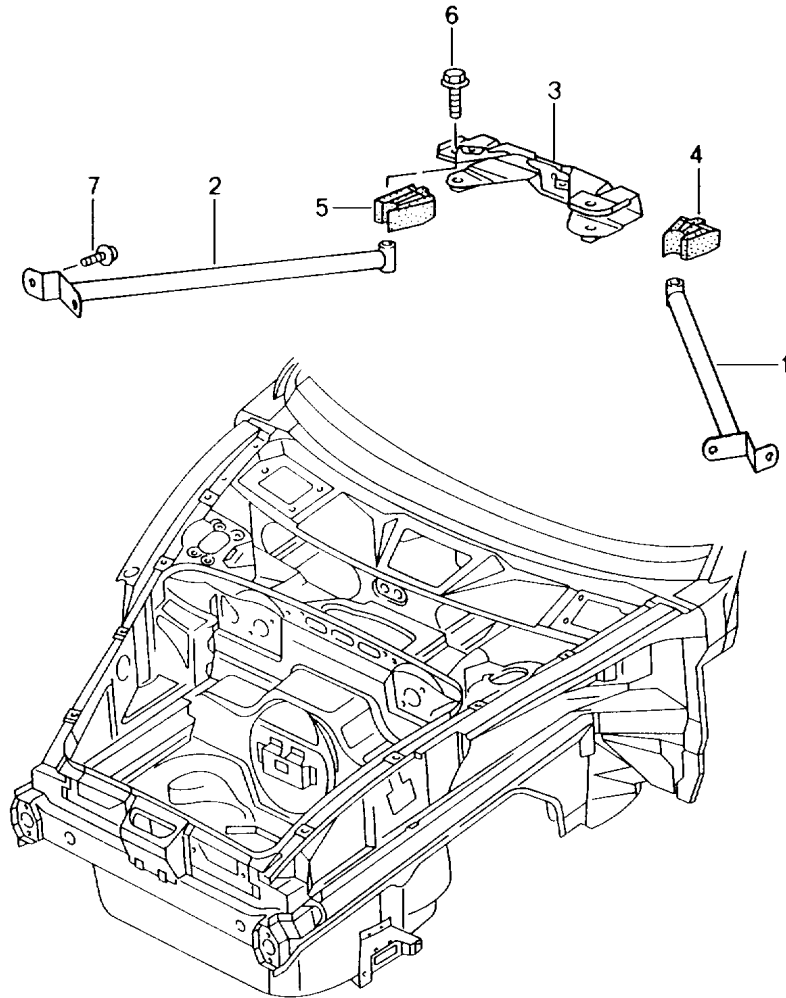

Model: 986 97

Model life 1997>>2004

Model: 986 97

Model life 1997&gt;&gt;2004

Pos	Part Number	Description	Remark	Qty	Model
1	996 504 233 00	Dome strut	/L -02	1	
1	996 504 233 01	Dome strut	/L	1	
2	996 504 234 00	Dome strut	/R -02	1	
2	996 504 234 01	Dome strut	/R	1	
3	996 504 359 00	Bracket		1	
4	996 504 633 00	Filler piece	/L	1	
5	996 504 634 00	Filler piece	/R	1	
6	900 378 100 09	Hexagon-head bolt M 10 X 45		2	
7	900 075 010 09	Hexagon-head bolt M 6 X 12		4	