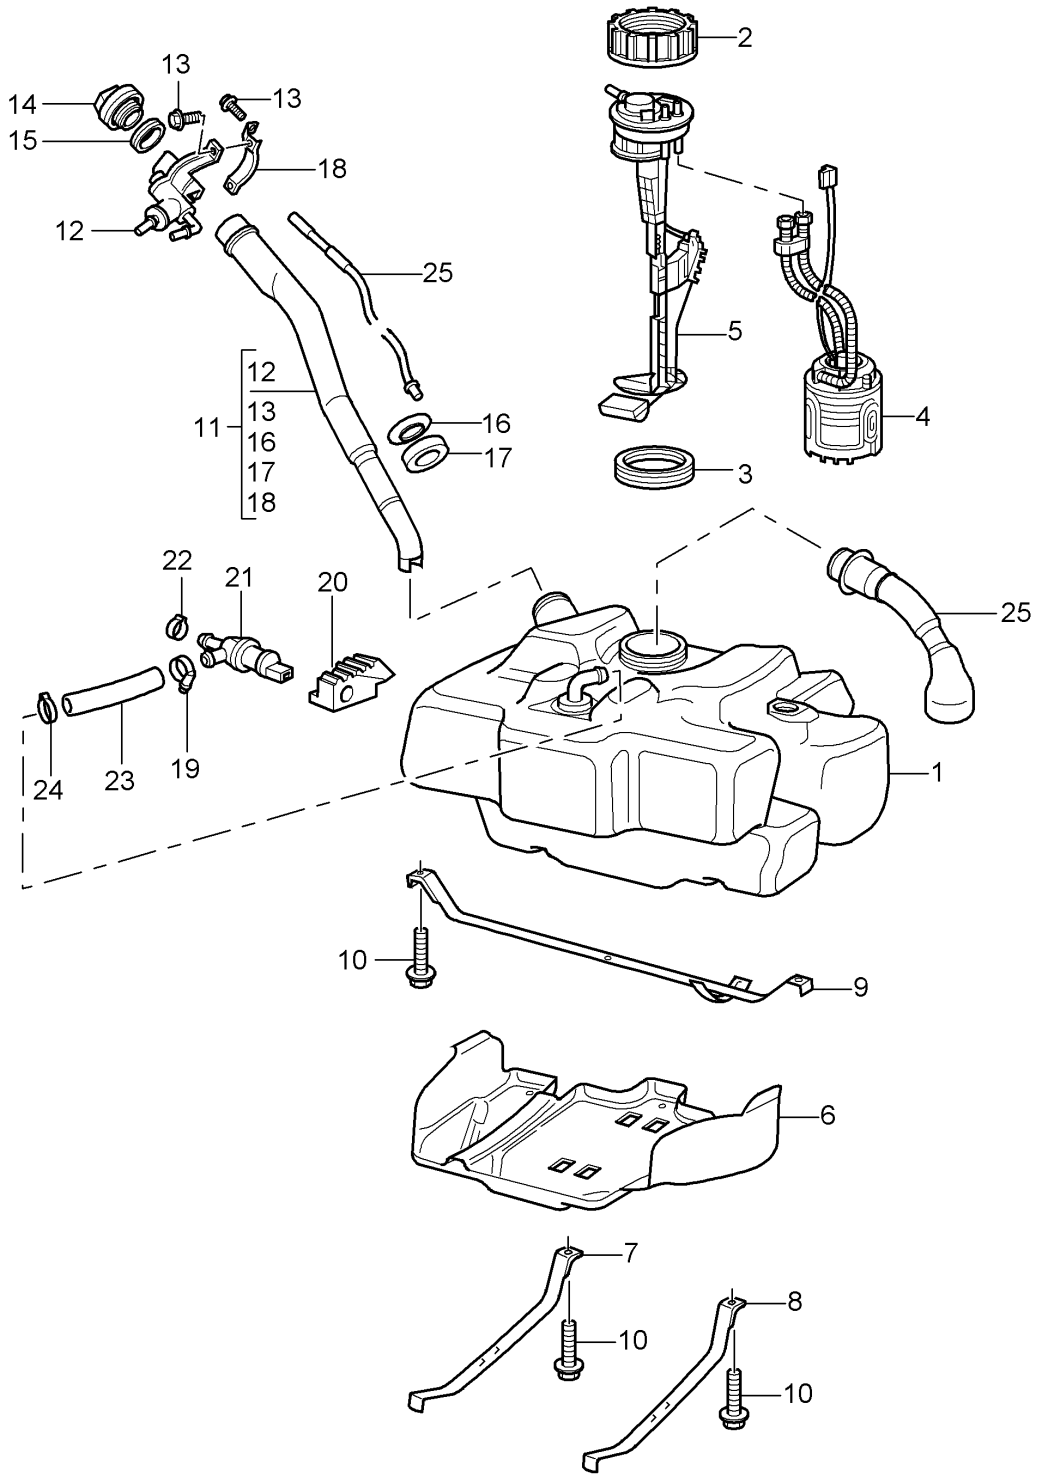

Model: 986 97

Model life 1997>>2004

Model: 986 97

Model life 1997>>2004

Pos	Part Number	Description	Remark	Qty	Model
1	996 201 021 02	Fuel tank	/LL -01	1	
1	996 201 021 05	Fuel tank	/LL 02-	1	
(1)	996 201 022 02	Fuel tank	/RL -01	1	
(1)	996 201 022 03	Fuel tank	/RL 02-	1	
2	996 201 623 00	Union nut		1	
3	321 919 133	Sealing ring	-97	1	
3		Sealing ring	98-	1	
4	996 620 102 00	Fuel pump	-01	1	
4	996 620 132 00	Fuel pump	02-	1	
5	996 620 808 00	Tank gauge	-99	1	
(5)		Tank gauge	-01	1	
(5)	996 620 832 01	Tank gauge	02-	1	
6	996 201 331 00	Protective plate	/LL	1	
(6)	996 201 331 02	Protective plate	/RL	1	
7	996 201 105 02	Restraining strap		1	
8	996 201 106 02	Restraining strap		1	
9	996 201 107 02	Restraining strap	/LL	1	
9	996 201 108 00	Restraining strap	/RL	1	
10	900 075 479 09	Combination screw M 8 X 40		4	
11	996 201 043 09	Filler neck		1	M009
11	986 201 043 04	Filler neck		1	M009/150 M009/193
11	996 201 043 09	Filler neck	-00	1	M008
11		Filler neck	01-	1	M008
11	996 201 043 10	Filler neck	-00	1	M008/150 M193
11		Filler neck	01-	1	M008/150 M193
12	996 201 143 01	Bleeder valve	-97	1	
12		Bleeder valve	98-	1	
13	900 378 036 09	Hexagon-head bolt M 6 X 12		3	
14	996 201 241 00	Fuel tank cap	-98	1	
14	996 201 241 01	Fuel tank cap	-00	1	
(14)	996 201 241 02	Fuel tank cap with Clip	01-	1	
-	999 507 499 40	Expansion rivet		1	
15	191 201 557	Sealing ring	-98	1	
15		Information available	-98		
15		Sealing ring	99-	1	
15		Information available	99-		
16	996 201 755 00	Support washer		1	
17	996 201 753 00	Gasket		1	
18	996 201 751 00	Support		1	
27	000 043 206 89	Additive Fuel	CHINA	1	
27	000 043 209 02	100 ml Behälter Additive Fuel 100 ml Behälter	CHINA	1