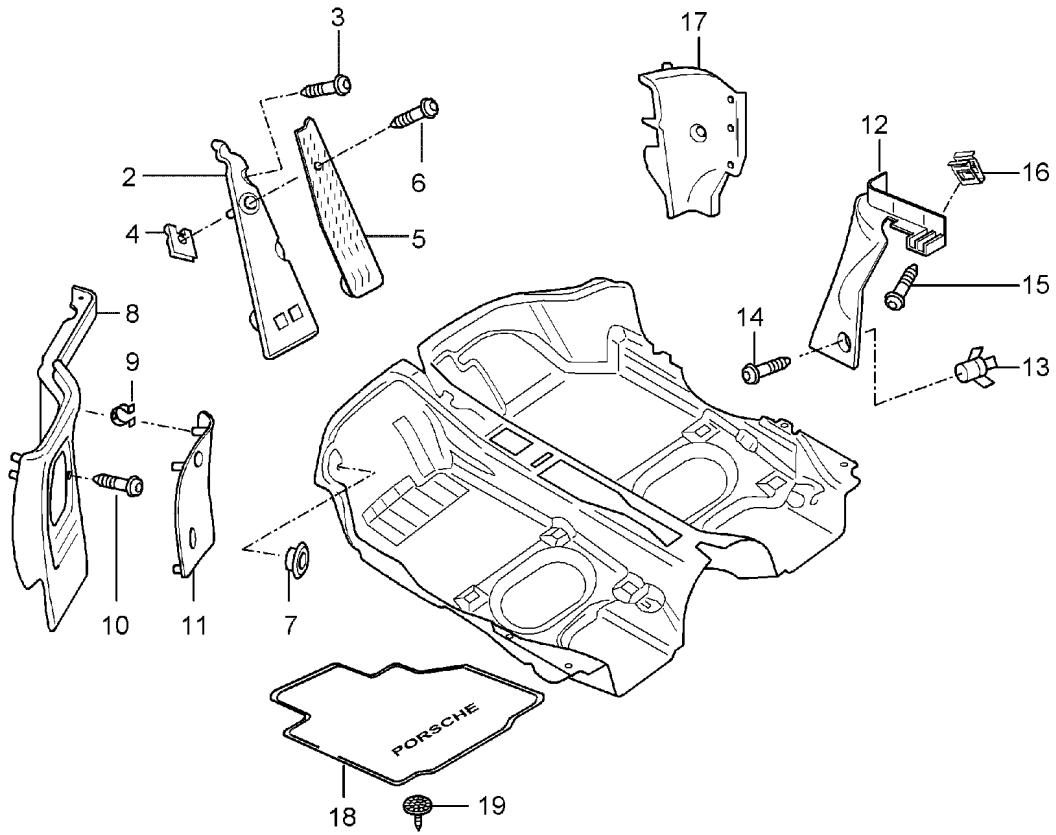

Model: 986 97

Model life 1997>>2004

Model: 986 97 Model life 1997>>2004

Pos	Part Number	Description	Remark	Qty	Model
		Interior equipment			
		Carpet			
		Linings			
1	986 551 011 02	Carpet	/LL	1	
		Carpet			
	986 551 011 02 EEW	Black			
	986 551 011 02 EEX	Graphite grey			
	986 551 011 02 EEY	Savanna			
	986 551 011 02 EFB	Nephrite green	-00		
	986 551 011 02 FAR	Nephrite green	01-		
	986 551 011 02 EFC	Boxster red			
	986 551 011 02 EEZ	Metropole blue	98-		
	986 551 011 02 VRL	Dark grey	00-		
	986 551 011 02 VRM	Brown/natural	00-		
	986 551 011 02 FAP	Cinnamon brown	01-		
	986 551 011 02 FKF	Cocoa	04		
(1)	986 551 011 03	Carpet	/RL	1	
		Carpet			
	986 551 011 03 EEW	Black			
	986 551 011 03 EEX	Graphite grey			
	986 551 011 03 EEY	Savanna			
	986 551 011 03 EFB	Nephrite green	-00		
	986 551 011 03 FAR	Nephrite green	01-		
	986 551 011 03 EFC	Boxster red			
	986 551 011 03 EEZ	Metropole blue	98-		
	986 551 011 03 VRL	Dark grey	00-		
	986 551 011 03 VRM	Brown/natural	00-		
	986 551 011 03 FAP	Cinnamon brown	01-		
	986 551 011 03 FKF	Cocoa	04		
-	996 551 813 00	Protective film	/LL	1	
-	996 551 815 00	Protective film	/RL	1	
		Carpet			
2	996 551 211 00	Foot support	/LL	1	
(2)	996 551 212 00	Foot support	/RL	1	
3	999 073 062 02	Tapping screw	/LL	2	
		4,8 X 19			
(3)	900 143 155 09	Combination screw	/RL	1	
		4,8 X 32			
4	999 591 485 02	Speed nut	/RL	2	
		4,8			
5	996 551 611 00	Cover	/LL	1	
(5)	996 551 612 00	Cover	/RL	1	
		Foot support			
6	999 919 161 09	Oval-head screw	/LL	1	
		5,0 X 18			
(6)	900 143 155 02	Oval-head screw	/RL	1	
		4,8 X 32			
7	803 803 583 A	Stopper		2	
		20,0 X 30,0			
7	999 703 196 40	Lid		2	
		20,0 X 30,0			
8	996 551 101 00	Lining	/LL	1	
		Carpet			
	996 551 101 00 EAQ	Black			
	996 551 101 00 EAR	Graphite grey			
	996 551 101 00 EAS	Savanna			
	996 551 101 00 EAT	Nephrite green			
	996 551 101 00 EAU	Boxster red			
	996 551 101 00 EBU	Metropole blue	98-		
	996 551 101 00 VRN	Dark grey	00-		
	996 551 101 00 VRO	Brown/natural	00-		
	996 551 101 00 FBZ	Cinnamon brown	01-		
	996 551 101 00 FKJ	Cocoa	04		