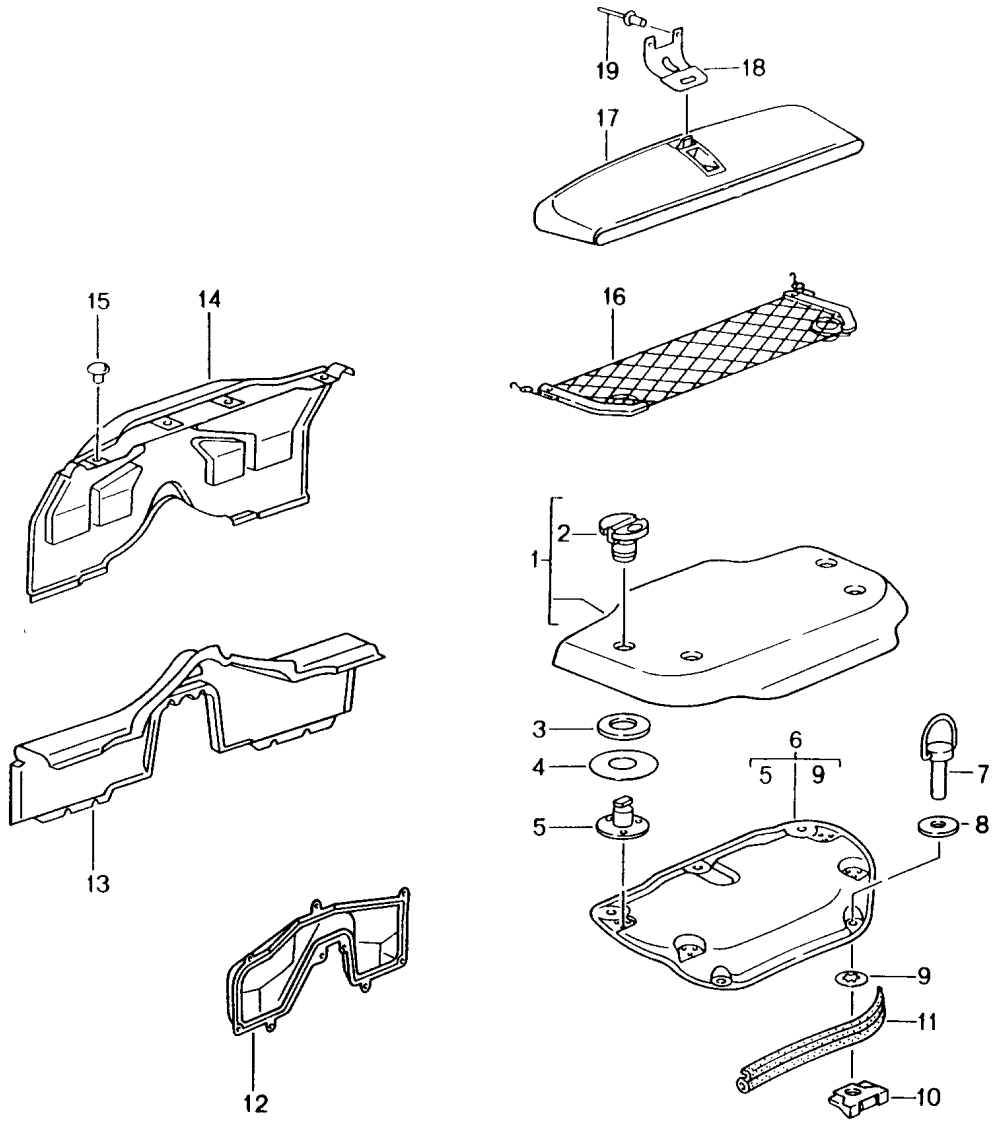

Model: 986 97

Model life 1997>>2004