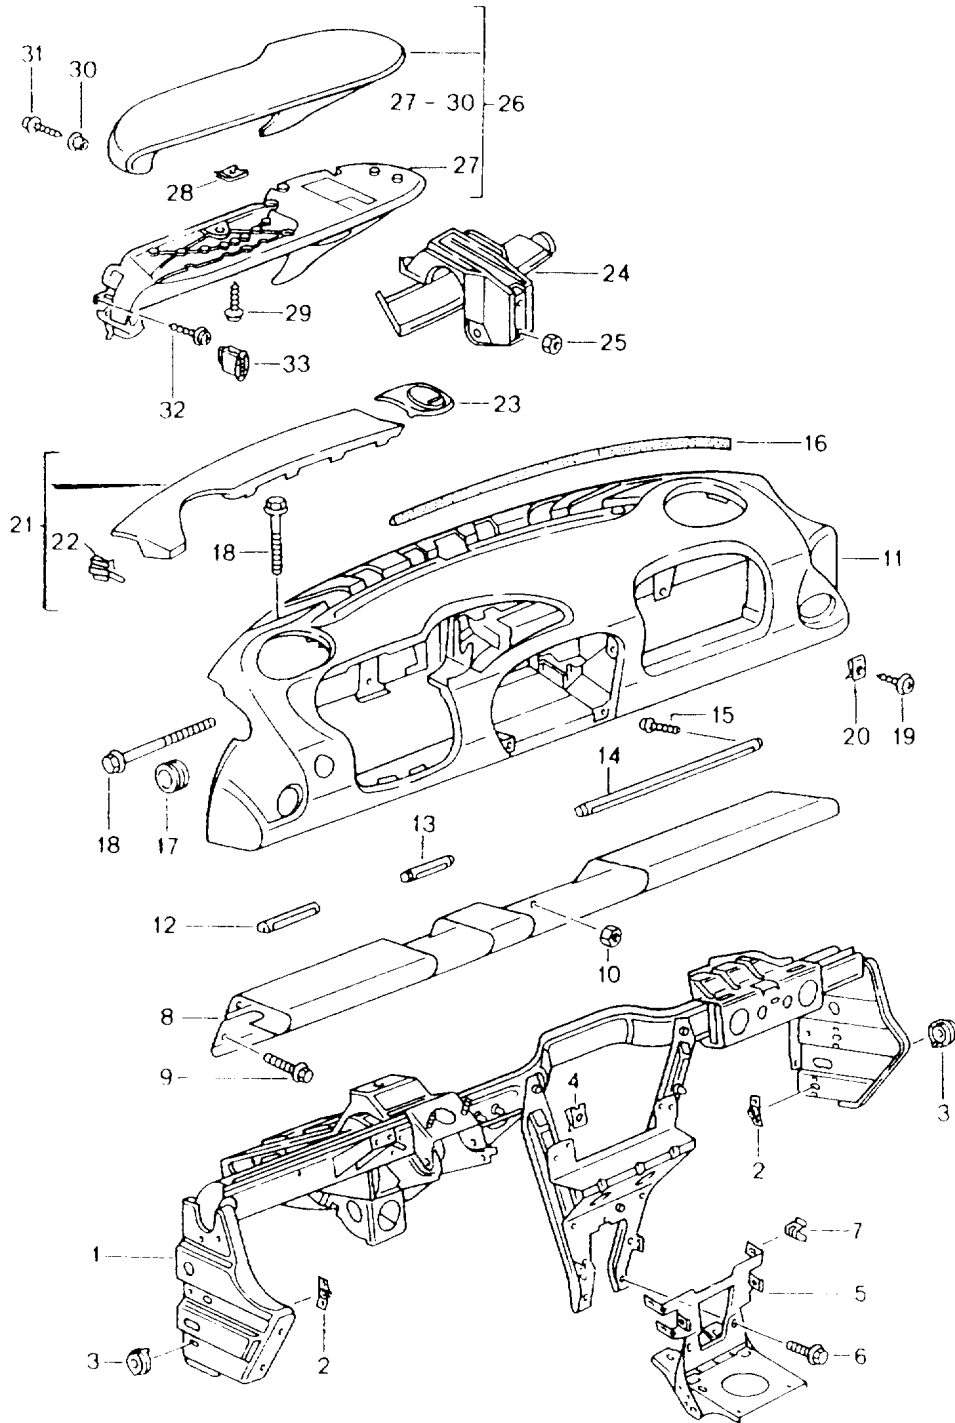

Model: 986 97

Model life 1997>>2004