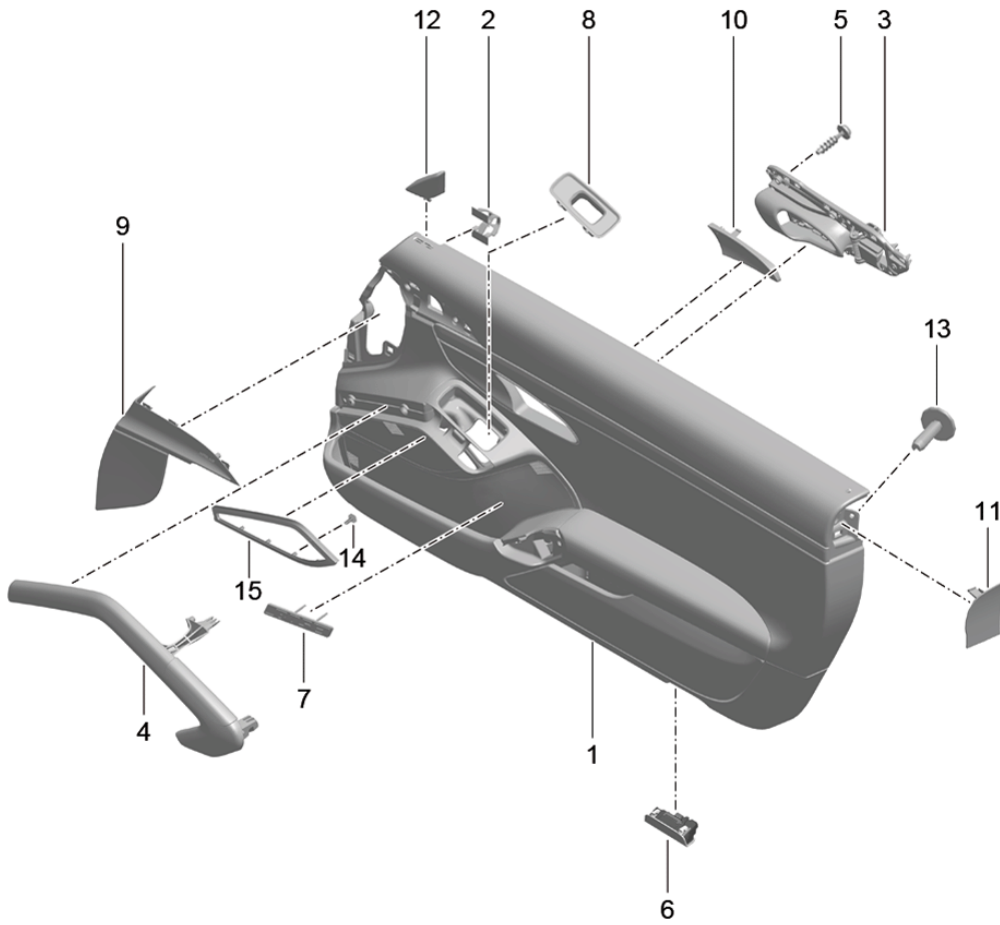

Model: 981C14

Model life 2014>>2016