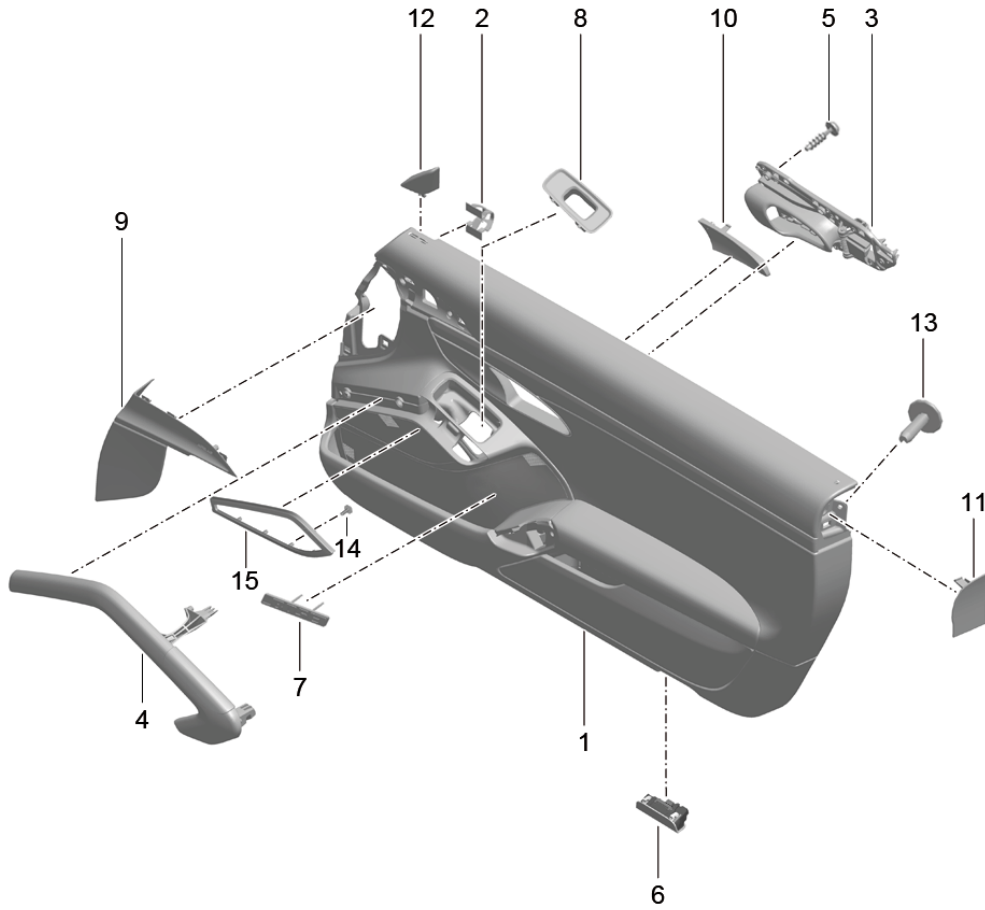

Model: 981C14

Model life 2014>>2016