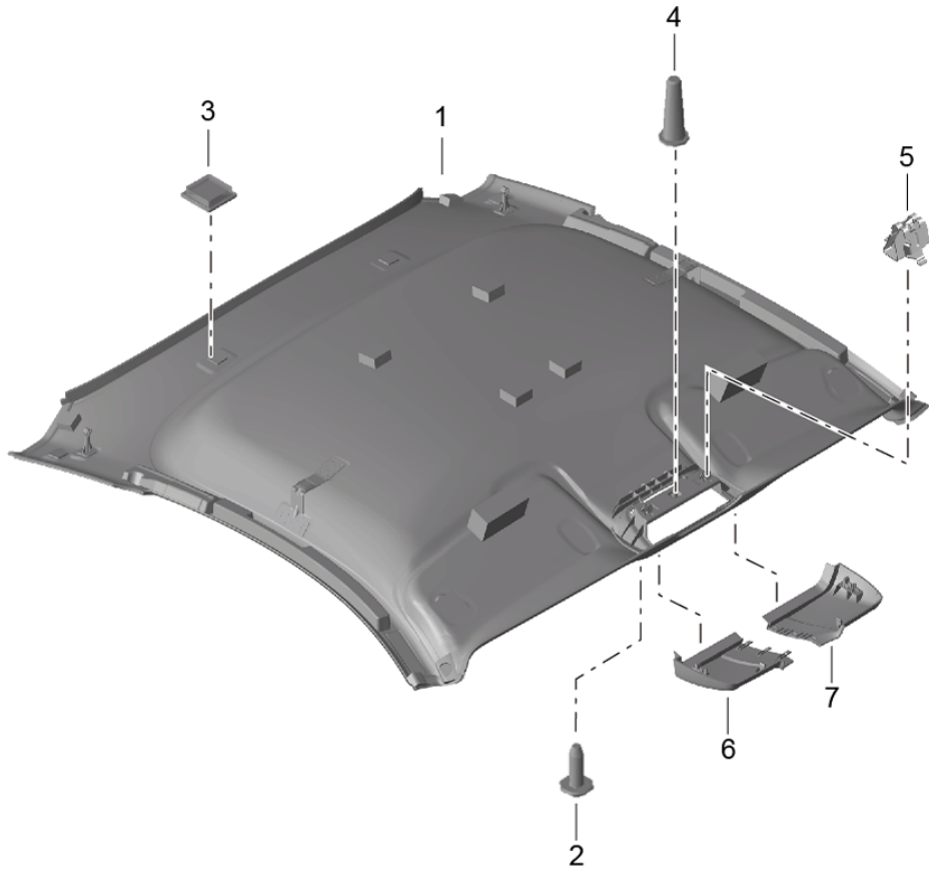

Model: 981C14

Model life 2014>>2016