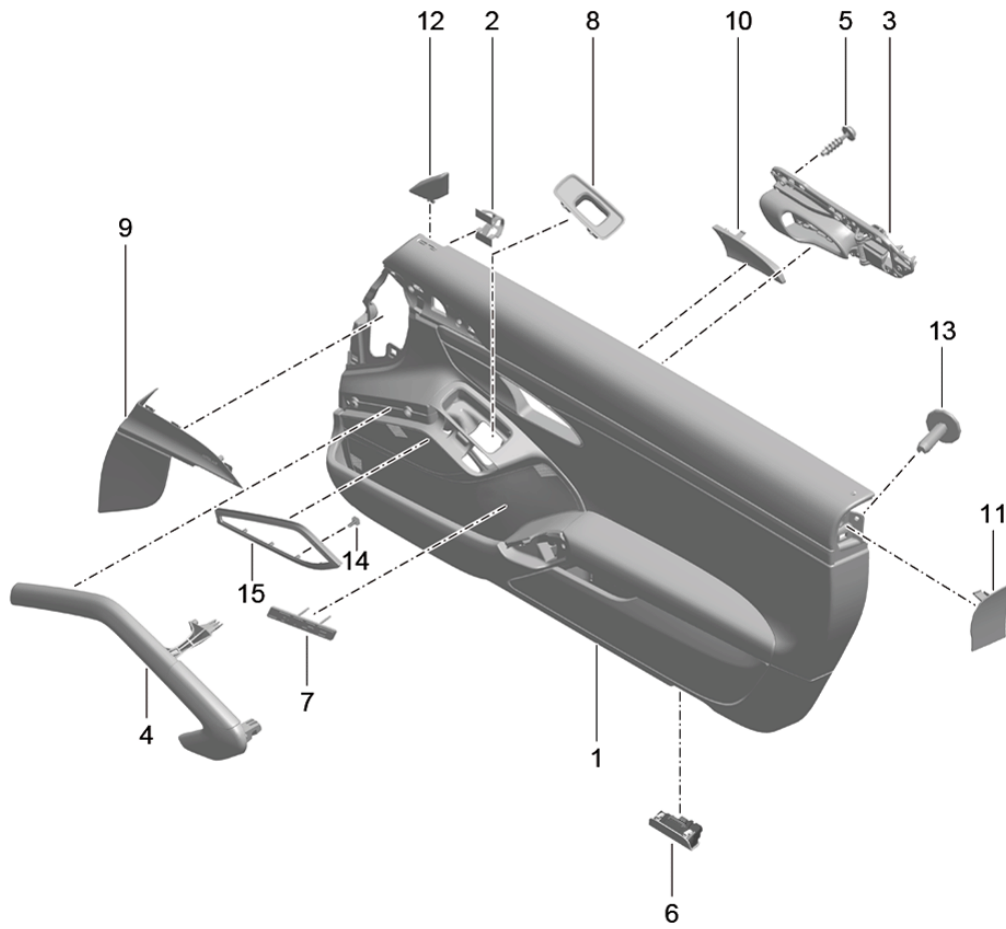

Model: 981C14

Model life 2014>>2016