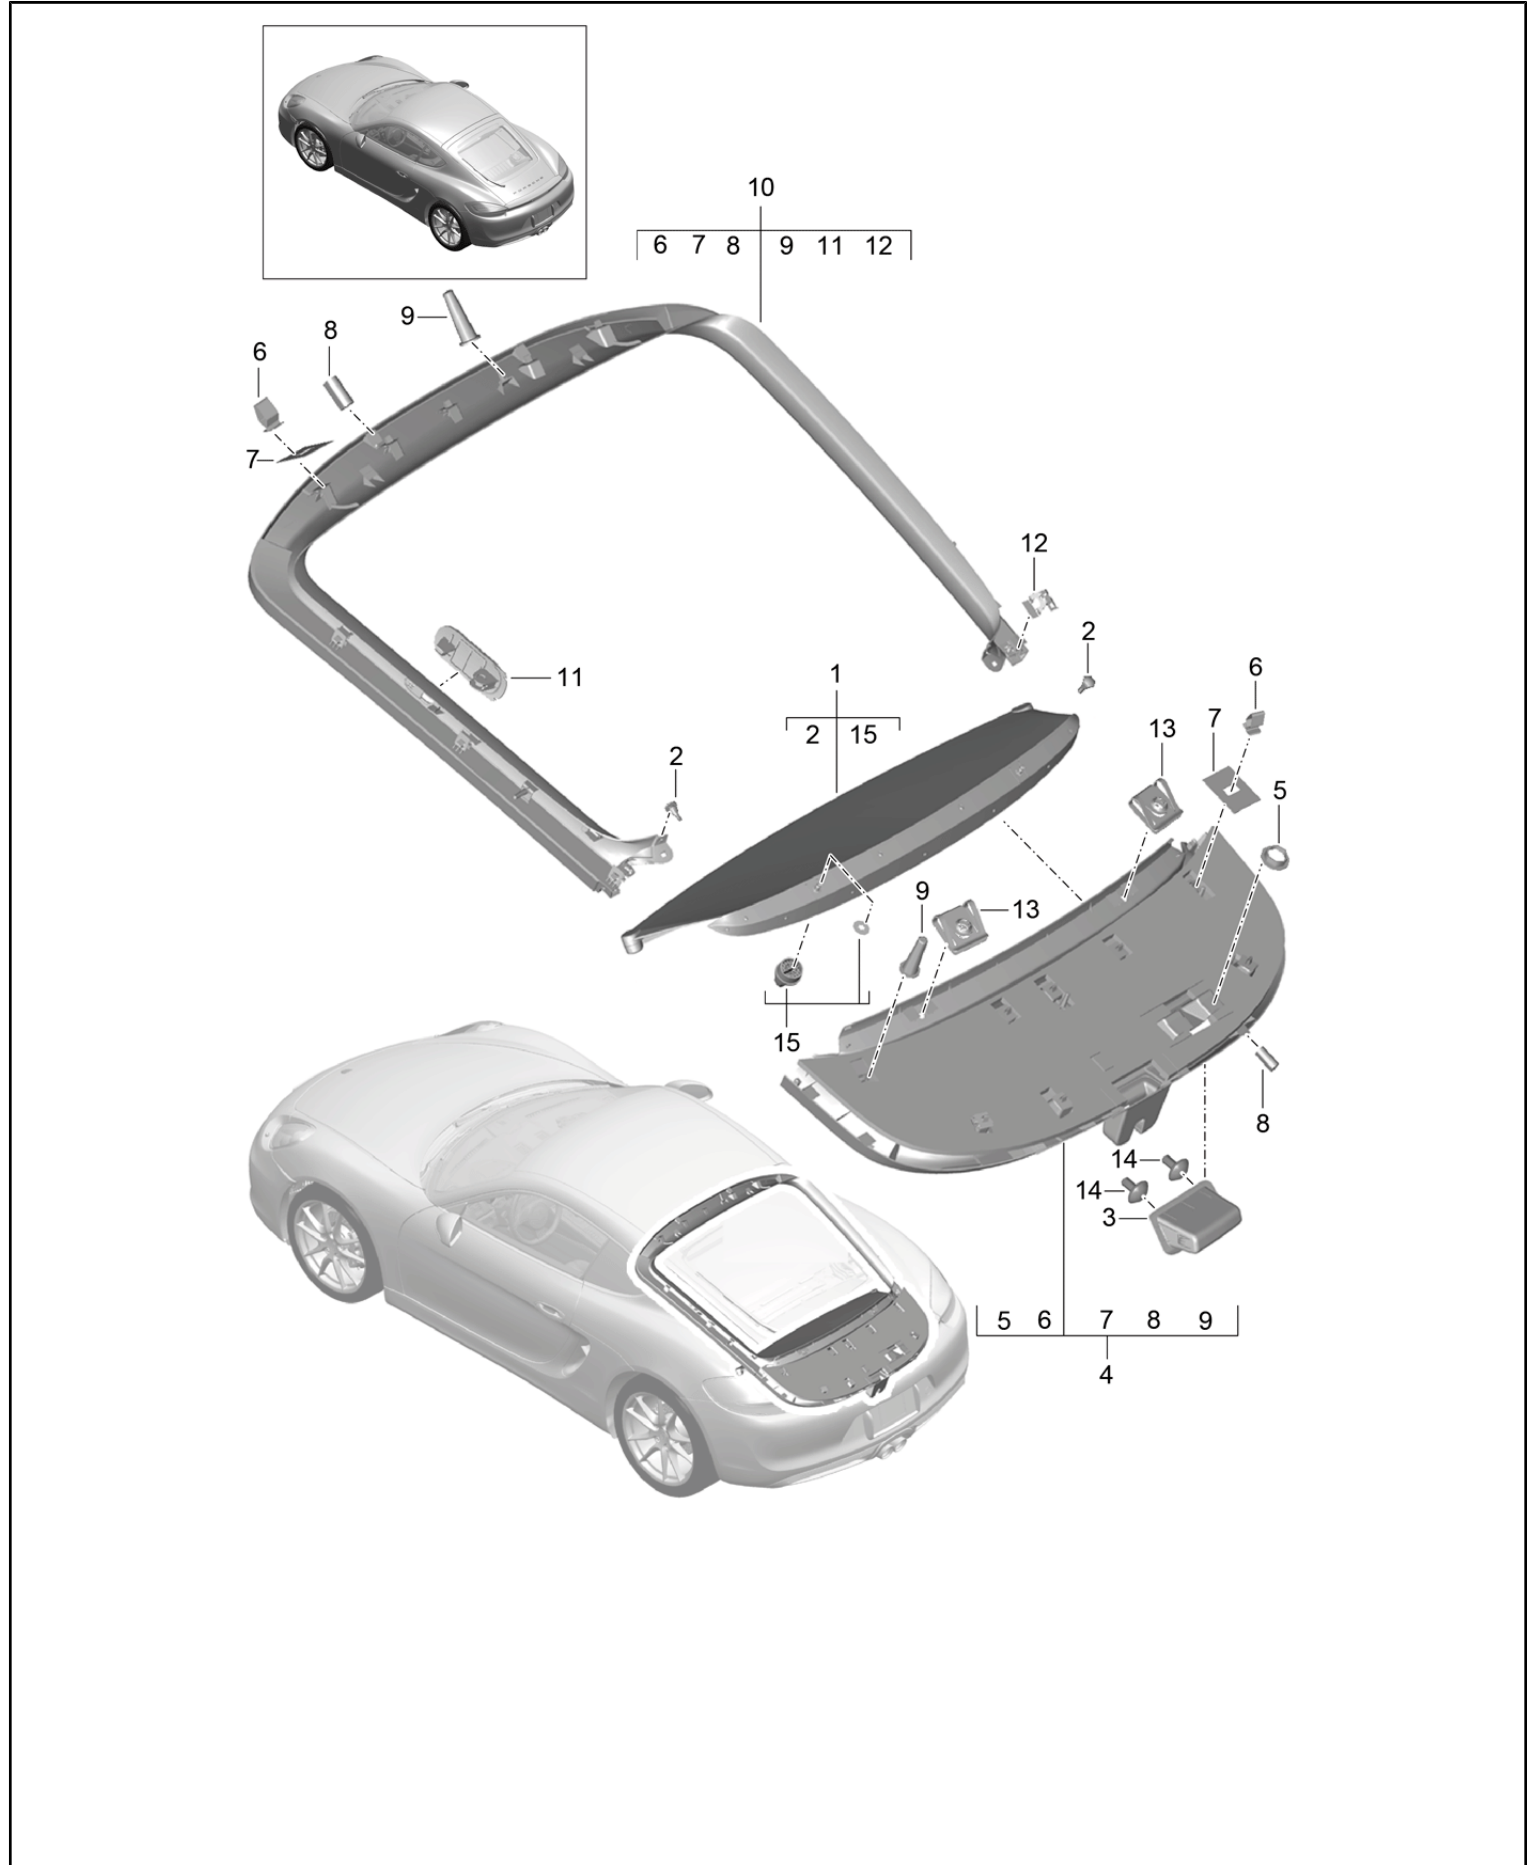

Model: 981C14

Model life 2014>>2016