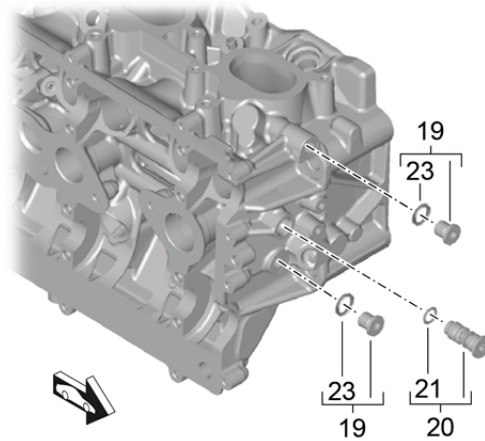

Model: 981C14

Model life 2014>>2016

Pos	Part Number	Description	Remark	Qty	Model
		Cylinder head with: Valves Cylinder head gasket Valve cover			
1	9A1 104 919 15	Cylinder head Cyl. 1 - 3		1	A122
(1)	9A1 104 913 15	Cylinder head Cyl. 1 - 3		1	A123
(1)	9A1 104 920 15	Cylinder head Cyl. 4 - 6		1	A122
(1)	9A1 104 914 15	Cylinder head Cyl. 4 - 6		1	A123
2	9A1 104 143 04	Cylinder head gasket Cyl. 1 - 3		1	A123
(2)	9A1 104 142 04	Cylinder head gasket Cyl. 4 - 6		1	A123
(2)	9A1 104 145 04	Cylinder head gasket Cyl. 1 - 3		1	A122
(2)	9A1 104 144 04	Cylinder head gasket Cyl. 4 - 6		1	A122
3	9A1 105 731 03	Seal Valve cover Cyl. 1 - 3		1	
(3)	9A1 105 732 03	Seal Valve cover Cyl. 4 - 6		1	
4	999 707 404 40	O-ring Hall sensor 17,05 X 1,78 To Use 997.606.106.03 No longer use the part here		1	
5	9A1 104 191 00	Torx screw M 12 X 1,5 X 140		4	
6	9A1 104 191 02	Torx screw M 12 X 1,5 X 140		12	
7	900 385 072 01	Torx screw M 6 X 25		11	
8	900 385 108 02	Torx screw M 6 X 80		2	
9	9A1 105 231 04	Valve cover Cyl. 1 - 3		1	
(9)	9A1 105 232 04	Valve cover Cyl. 4 - 6		1	
10	9A1 107 313 00	Torx screw M 6 X 25		40	
11	900 385 041 01	Torx screw M 6 X 12		X	
12	900 385 112 01	Torx screw M 5 X 12		8	
13	997 606 106 03	Hall sensor		2	
14	900 387 264 01	Socket head bolt M 6 X 16		2	
14	N 105 464 03	Discontinued part Hexagon socket head bolt M 6 X 16		2	

Model: 981C14

Model life 2014>>2016