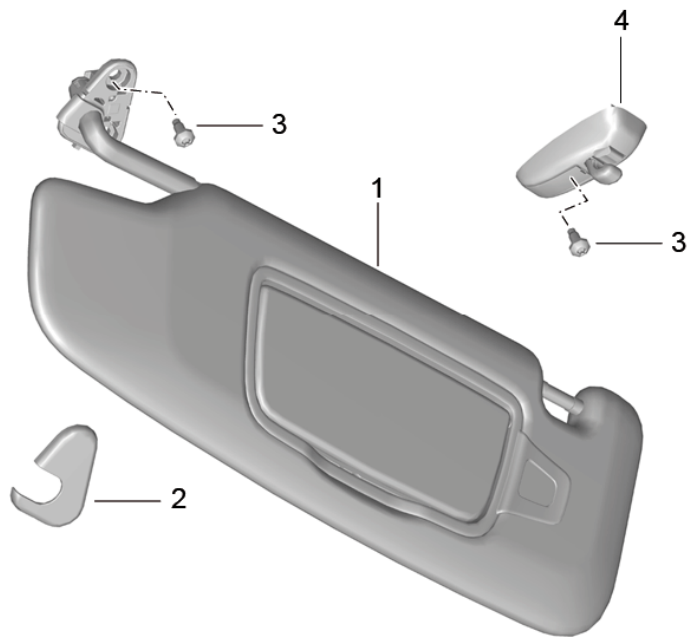

Model: 981C14

Model life 2014>>2016