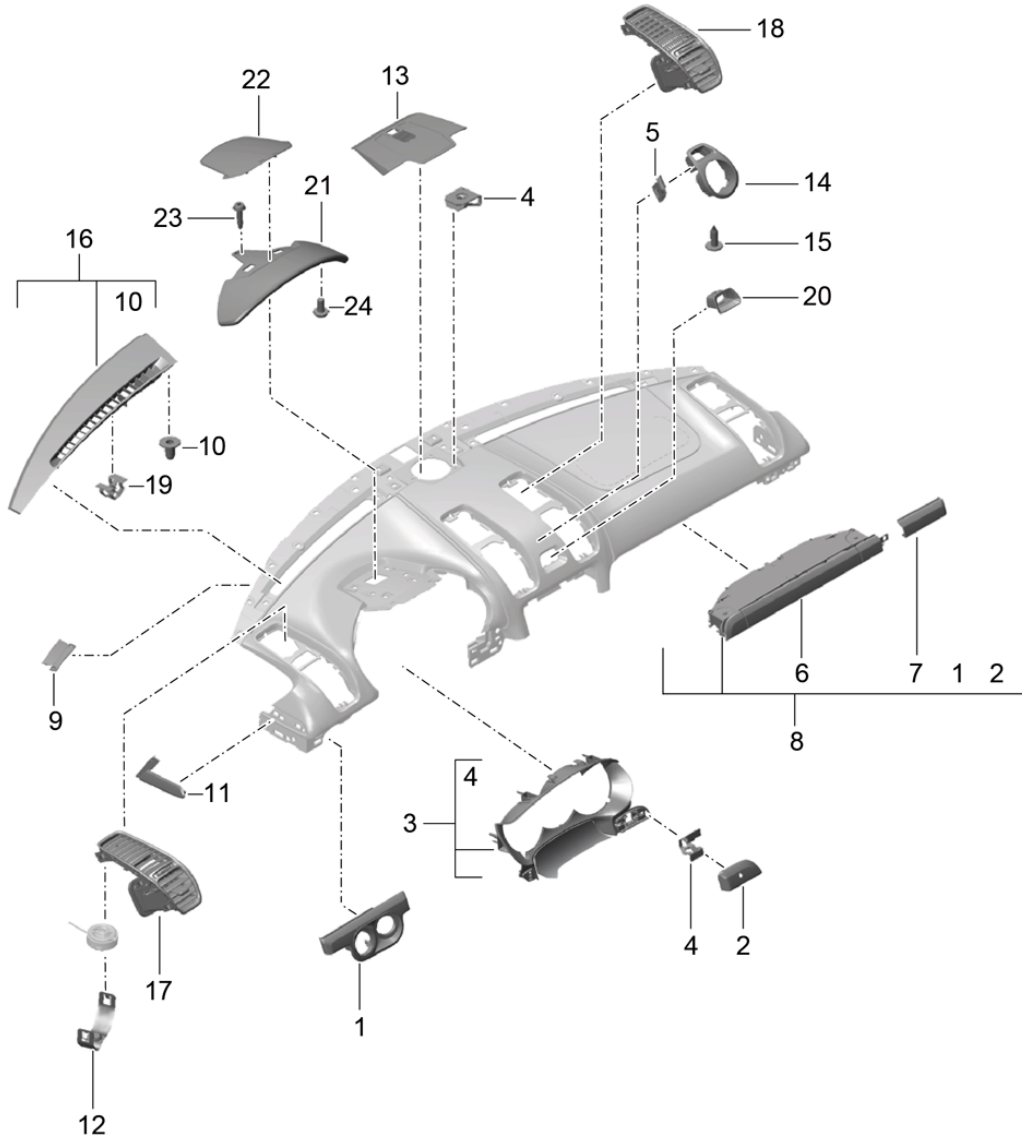

Model: 981C14 Model life 2014>>2016

Pos	Part Number	Description	Remark	Qty	Model
2	991 552 581 00	Insert A-pillar	left	1	
(2)	991 552 582 00	Insert A-pillar	right	1	
3	999 507 533 02	Clamp Mount Trim		26	
4	999 507 556 01	panel nut M5		X	
5	8E0 853 107	Clip		4	
6	955 552 107 00	Retaining clip		2	
8	991 552 620 00	Retainer for support frame	right	1	
(8)	991 552 619 00	Retainer for support frame	left	1	
9	999 919 278 01	Hexagon head bolt M6 X 20		X	
10	999 073 498 01	fillister hd. bolt M5X20		X	
11	991 552 111 01	Mounting frame PCM		1	
12	8T0 853 107	Clip		2	
13	991 552 825 01	Connecting piece	upper	1	PR:981
	991 552 825 01 1E0	Black	-AZ, EZ, DK, GQ, GR, GW, BL, BV, BX, BZ, NE, 99		
	991 552 825 01 6L0	Platinum Grey	-CZ		
	991 552 825 01 4H0	Luxor beige	-UZ		
	991 552 825 01 OW5	Carrera Red	-NG		
(13)	991 552 826 01	Connecting piece	lower	1	PR:981
	991 552 826 01 1E0	Black	-AZ, EZ, DK, GQ, GR, GW, BL, BV, BX, BZ, NE, 99		
	991 552 826 01 6L0	Platinum Grey	-CZ		
	991 552 826 01 4H0	Luxor beige	-UZ		
	991 552 826 01 OW5	Carrera Red	-NG		
14	991 552 360 02	bracket for airbag (passenger side)		1	
15	999 919 278 01	Hexagon head bolt M6X20		2	

Model: 981C14

Model life 2014>>2016