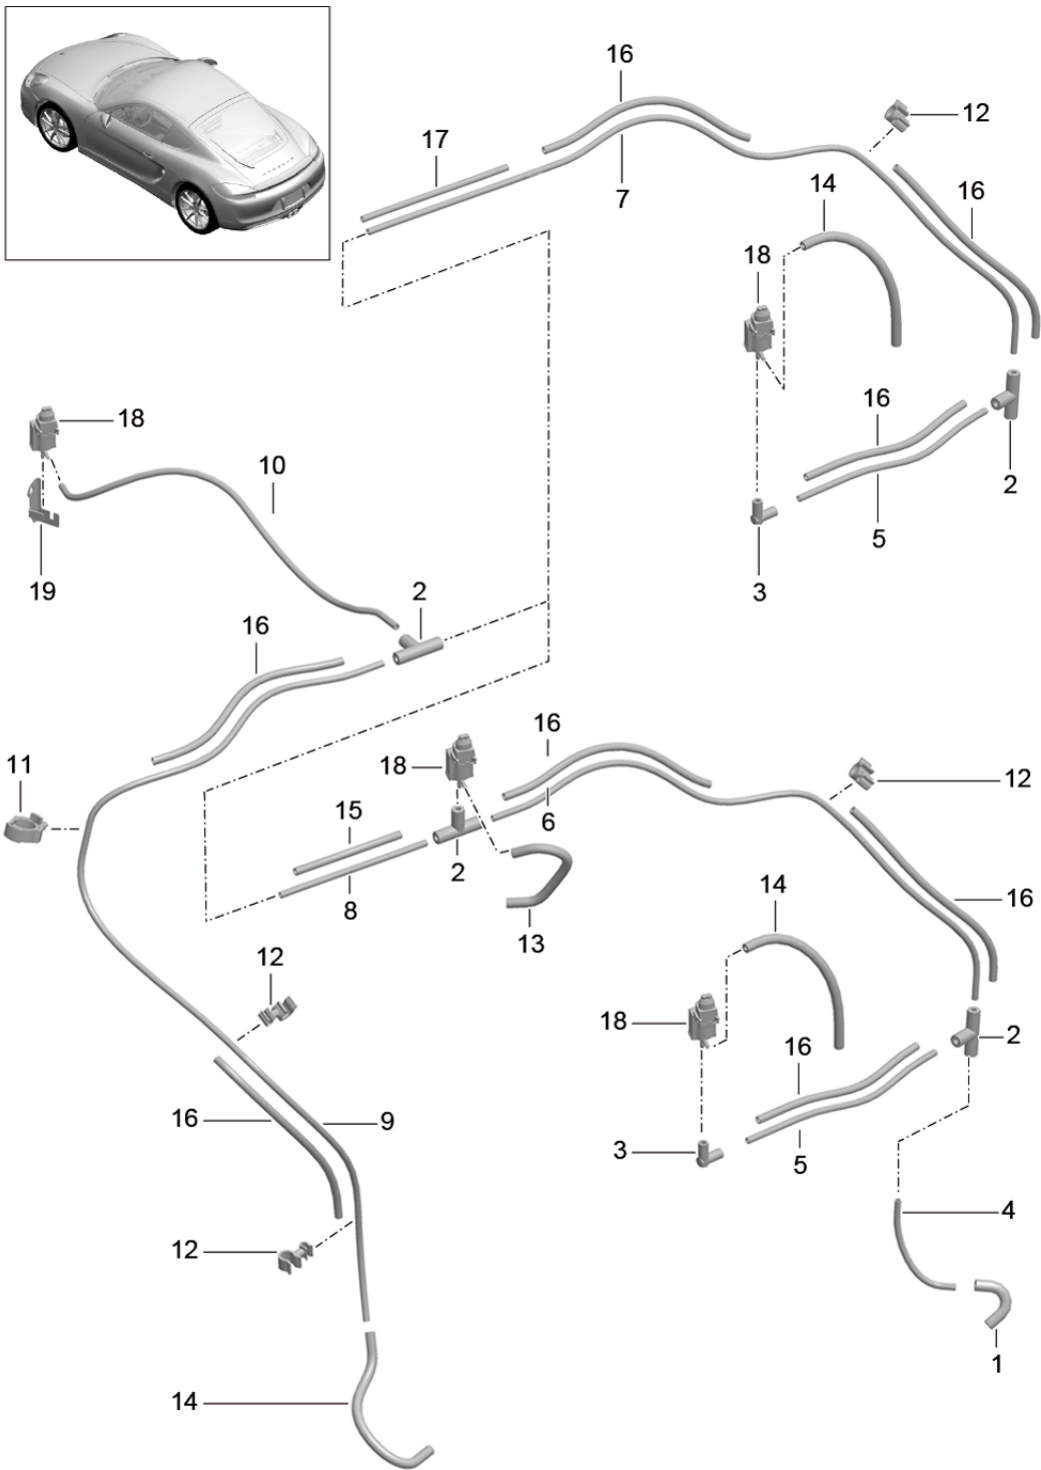

Model: 981C14

Model life 2014>>2016

Pos	Part Number	Description	Remark	Qty	Model
1	9A1 110 115 30	intake air distributor		2	A122
(1)	9A1 110 115 02	throttle valve adapter		2	A123
2	9A1 110 215 01	intake air distributor		6	
3	900 385 270 01	Seal		12	
		Hexagon head bolt			
		BM 6 X 35			
4	900 385 041 01	Torx screw		9	
		BM 6 X 12			
5	9A1 110 212 01	Clamp		2	
		Upper part			
6	9A1 110 213 01	Clamp		2	
		Lower part			
7	9A1 110 210 01	Rubber sleeve		2	
8	999 073 352 02	flat round head bolt		2	
		M 6 X 35			
9	993 110 462 02	Vacuum unit		1	A123
10	999 919 265 01	Oval-head screw		2	A123
		5,0 X 18			
11	993 110 530 01	Grommet		1	
12	999 651 398 40	Cable holder		1	
		11,0 / 13,0			
13	948 606 180 00	Pressure sensor		1	
14	999 919 241 01	Oval-head screw		1	
		6,0 X 15			
15	999 591 882 01	panel nut		1	
		M 6			
16	997 606 213 00	Temperature sensor		1	
		Engine bay			
17	9A1 110 120 25	Resonance tube		1	A123
(17)	9A1 110 120 30	Resonance tube		1	A122
18	9A1 110 319 00	Seal		1	
19	999 507 153 01	Cable fastener		2	
		5,20			
20	999 507 652 01	Cable fastener		2	
		7,0 - 9,0			
21	997 605 115 01	throttle valve adapter		1	
22	900 385 045 01	Torx screw		4	
		BM 6 X 40			
23	9A1 110 293 01	Bracket		1	A123
(23)	9A1 110 283 01	Bracket		1	A122
24	9A1 110 247 00	Bracket		1	
		Tank ventilation			
25	7PP 906 270	Change-over valve		1	A123
26	999 507 675 40	Hose bracket		1	
		7,50 - 8,00			

Model: 981C14

Model life 2014>>2016