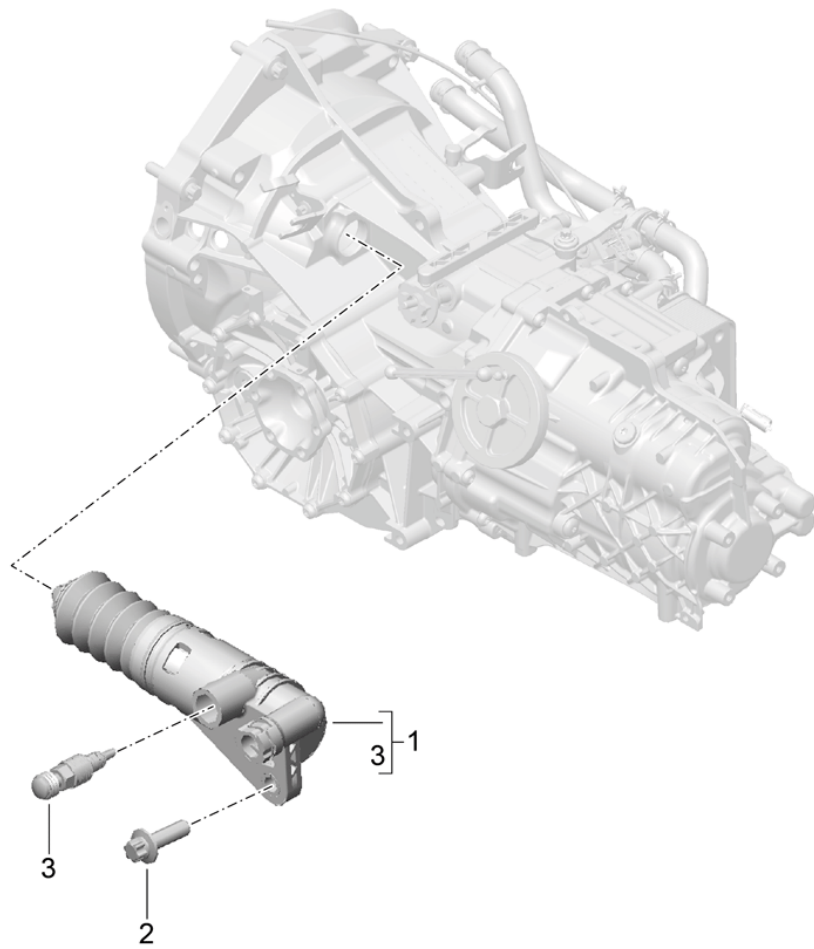

Model: 981C14

Model life 2014>>2016

Pos	Part Number	Description	Remark	Qty	Model
1	981 116 913 00	Coupling Coupling Set		1	G8100,G8120
2	999 073 458 01	Screw		6	
3	997 116 080 02	release bearing		1	
4	0A2 141 719 A	clutch operating lever		1	
5	0A2 141 181	guide sleeve		1	
6	999 073 320 02	Hexagon bolt M 8 X 22		2	
7	016 311 113 C	radial shaft seal		1	
8	01E 141 751 A	Intermediate piece		1	
9	999 073 319 02	flat round head bolt M 8 X 20,5		4	
10	000 043 304 02	Grease Container 50 GR.		1	
11	999 073 320 02	Hexagon bolt M 8 X 20,5		2	
12	01E 141 721 A	leaf spring		1	
13	0A2 311 091 A	O-ring		1	
14	0A2 141 179	Retaining plate		1	

Model: 981C14

Model life 2014>>2016