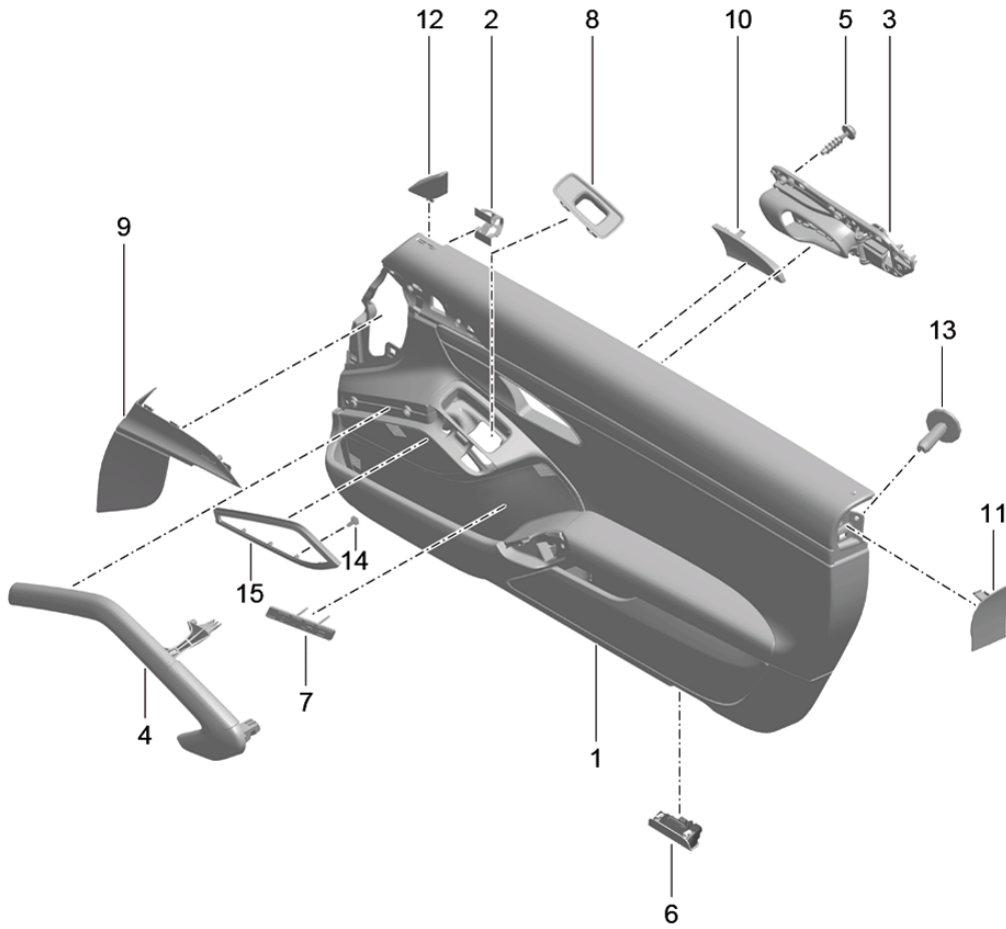

Model: 981C14

Model life 2014>>2016