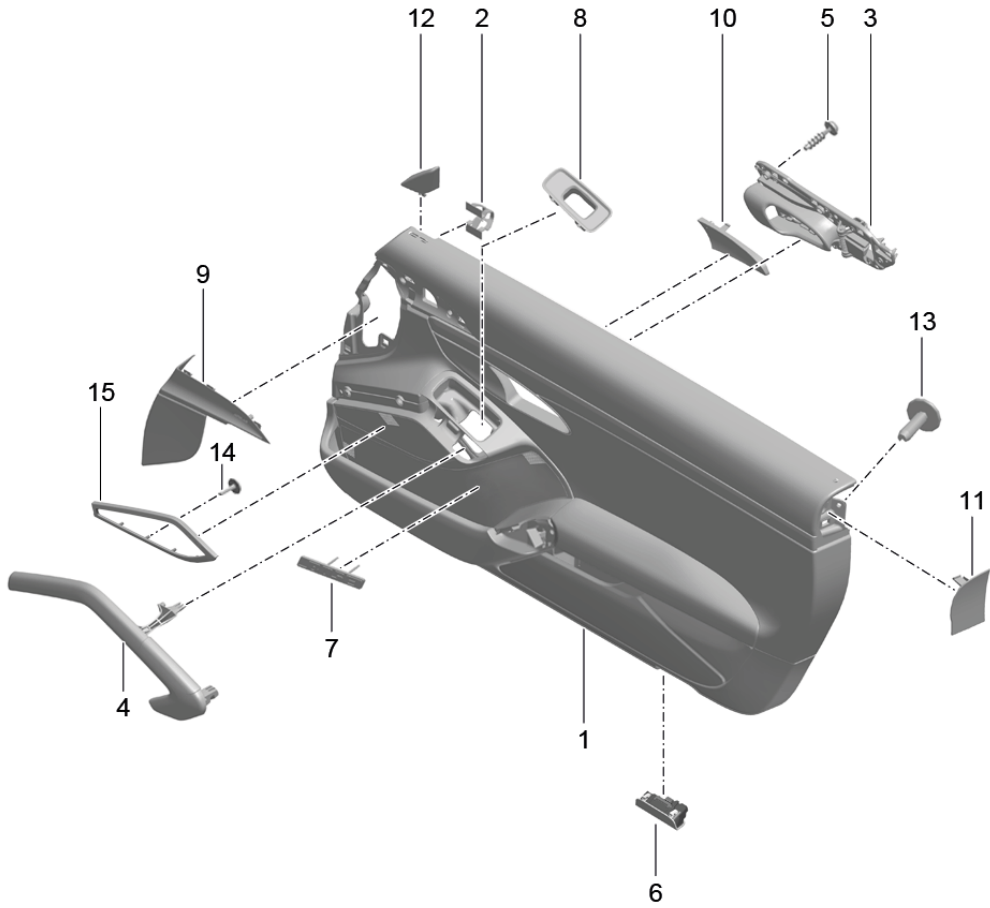

Model: 981C14

Model life 2014>>2016