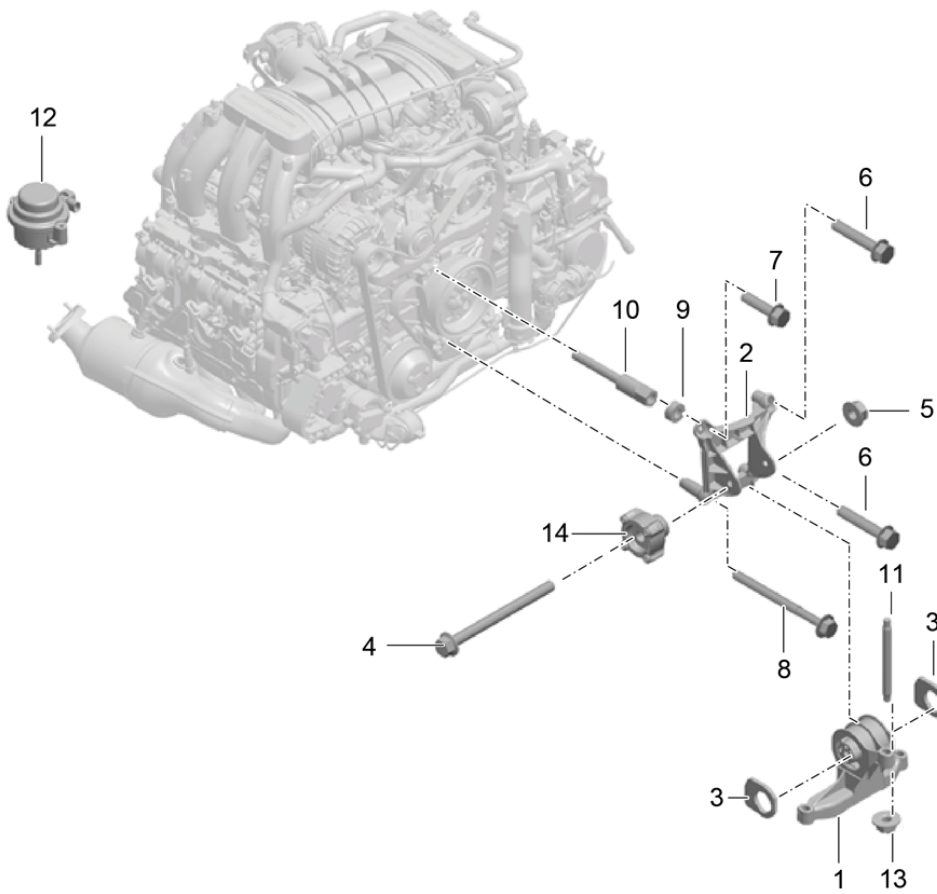

Model: 981C14

Model life 2014>>2016

Model: 981C14

Model life 2014>>2016

Pos	Part Number	Description	Remark	Qty	Model
1	9A1 375 046 02	Engine suspension		1	
2	9A1 375 124 02	Engine brackets		1	
3	9A1 375 267 02	Console for engine mounting		1	
(3)	9A1 375 268 02	Stop	left	1	
4	900 378 352 01	Stop	right	1	
		Hexagon bolt M12 X 1,5 X 145 Use		1	
		with:			
5	999 084 445 01	9A137526200 Locknut		1	
6	900 378 249 01	M 12 X 1,5 Hexagon bolt		4	
7	900 378 251 01	AM 10 X 55 Hexagon bolt		1	
8	999 217 171 01	M 10 X 40 Hexagon bolt		1	
9	999 209 115 01	M 10 X 125 spacer sleeve		1	
10	999 061 274 01	10,4 X 4,80 Spacer pin		1	
11	999 061 009 01	M 10 X 105 Threaded pin		3	
12		M 10 X 102,5 engine mounting		X	
13	999 084 648 01	see illustration: Hexagon nut	306-000	3	
13	999 076 053 01	M 10 No longer use the part here Hexagon nut		3	
14	9A1 375 262 00	M 10 vibration damper		1	