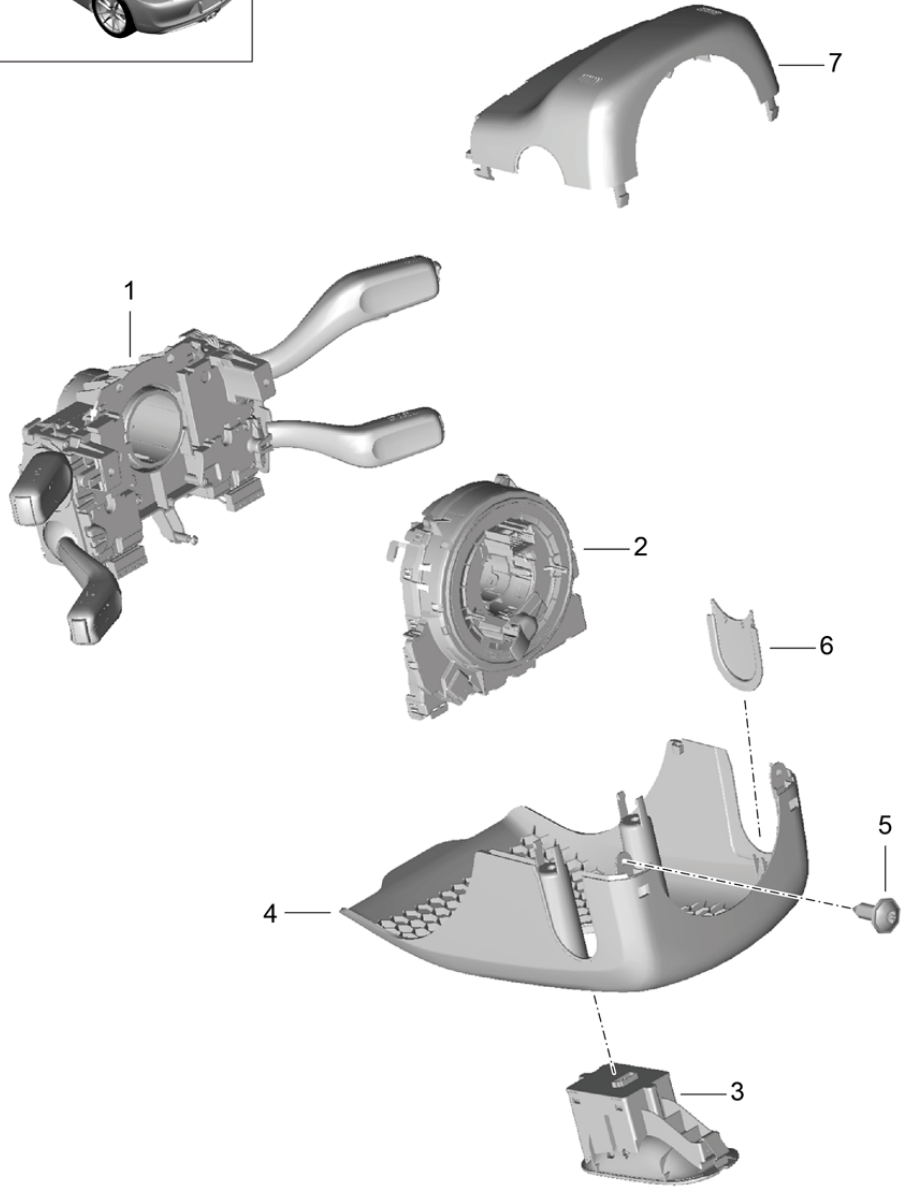

Model: 981C14 Model life 2014>>2016

Pos	Part Number	Description	Remark	Qty	Model
1	991 613 123 07	Console Roof Roof console		1	PR:-607, -608,-630, -636,-638
1	991 613 123 07 1E0 991 613 124 07	Black Roof console		1	PR:607,608, -630,-636, -638
1	991 613 124 07 1E0 991 613 134 07	Black Roof console		1	PR:636,638, -607,-608, -630
1	991 613 134 07 1E0 991 613 135 07	Black Roof console		1	PR:607,608, 636,638,-630
1	991 613 135 07 1E0 991 613 223 07	Black Roof console		1	PR:630,-607, -608,-636, -638
1	991 613 223 07 1E0 991 613 224 07	Black Roof console		1	PR:607,608, 630,-636, -638
1	991 613 224 07 1E0 991 613 234 07	Black Roof console		1	PR:630,636, 638,-607, -608
1	991 613 234 07 1E0 991 613 235 07	Black Roof console		1	PR:607,608, 630,636,638
	991 613 235 07 1E0	Black			

Model: 981C14

Model life 2014>>2016