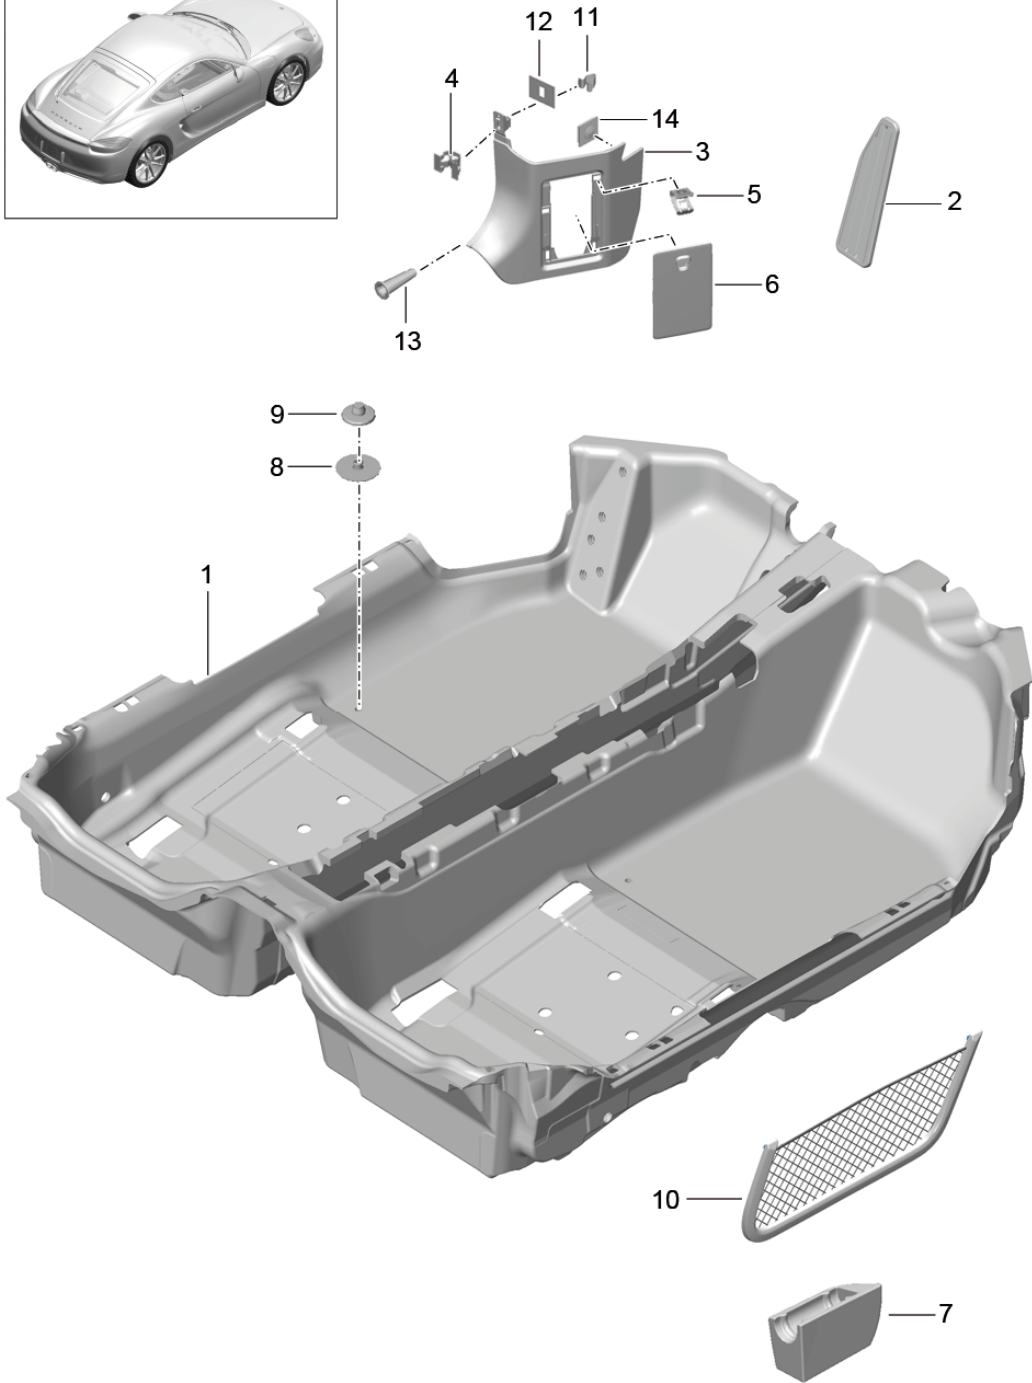

Model: 981C14

Model life 2014>>2016