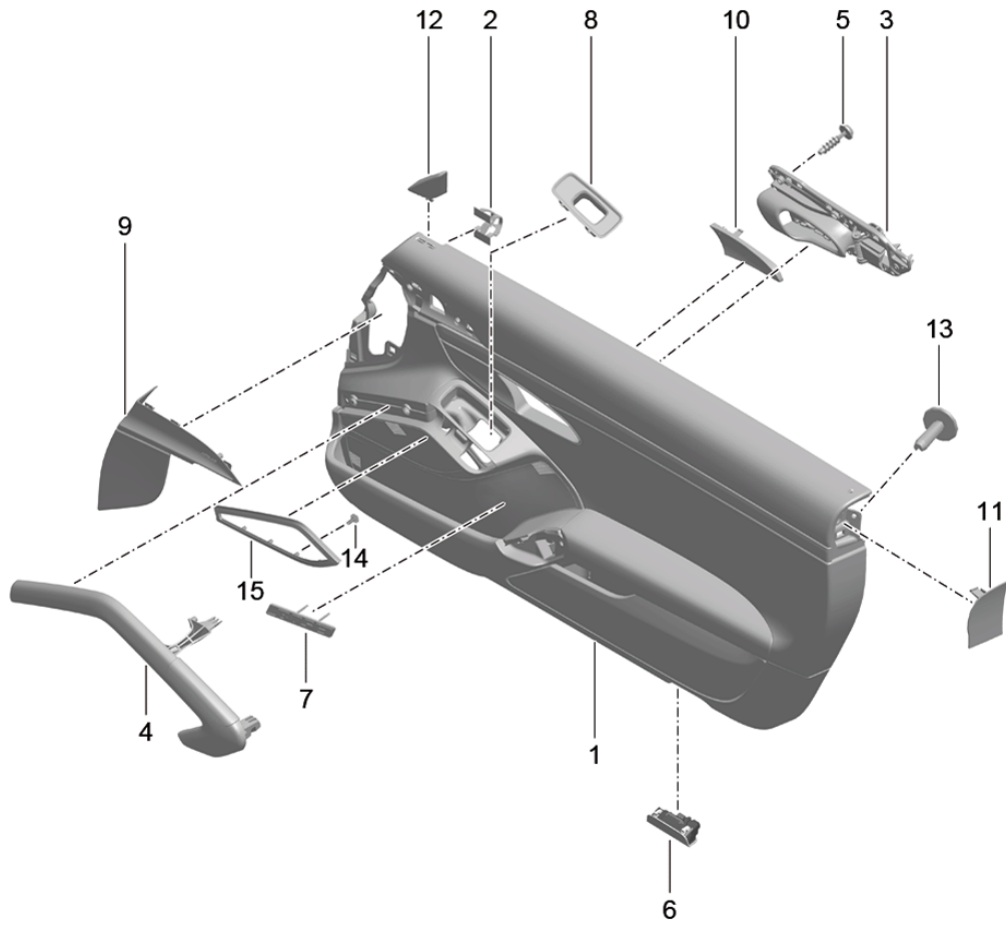

Model: 981C14

Model life 2014>>2016