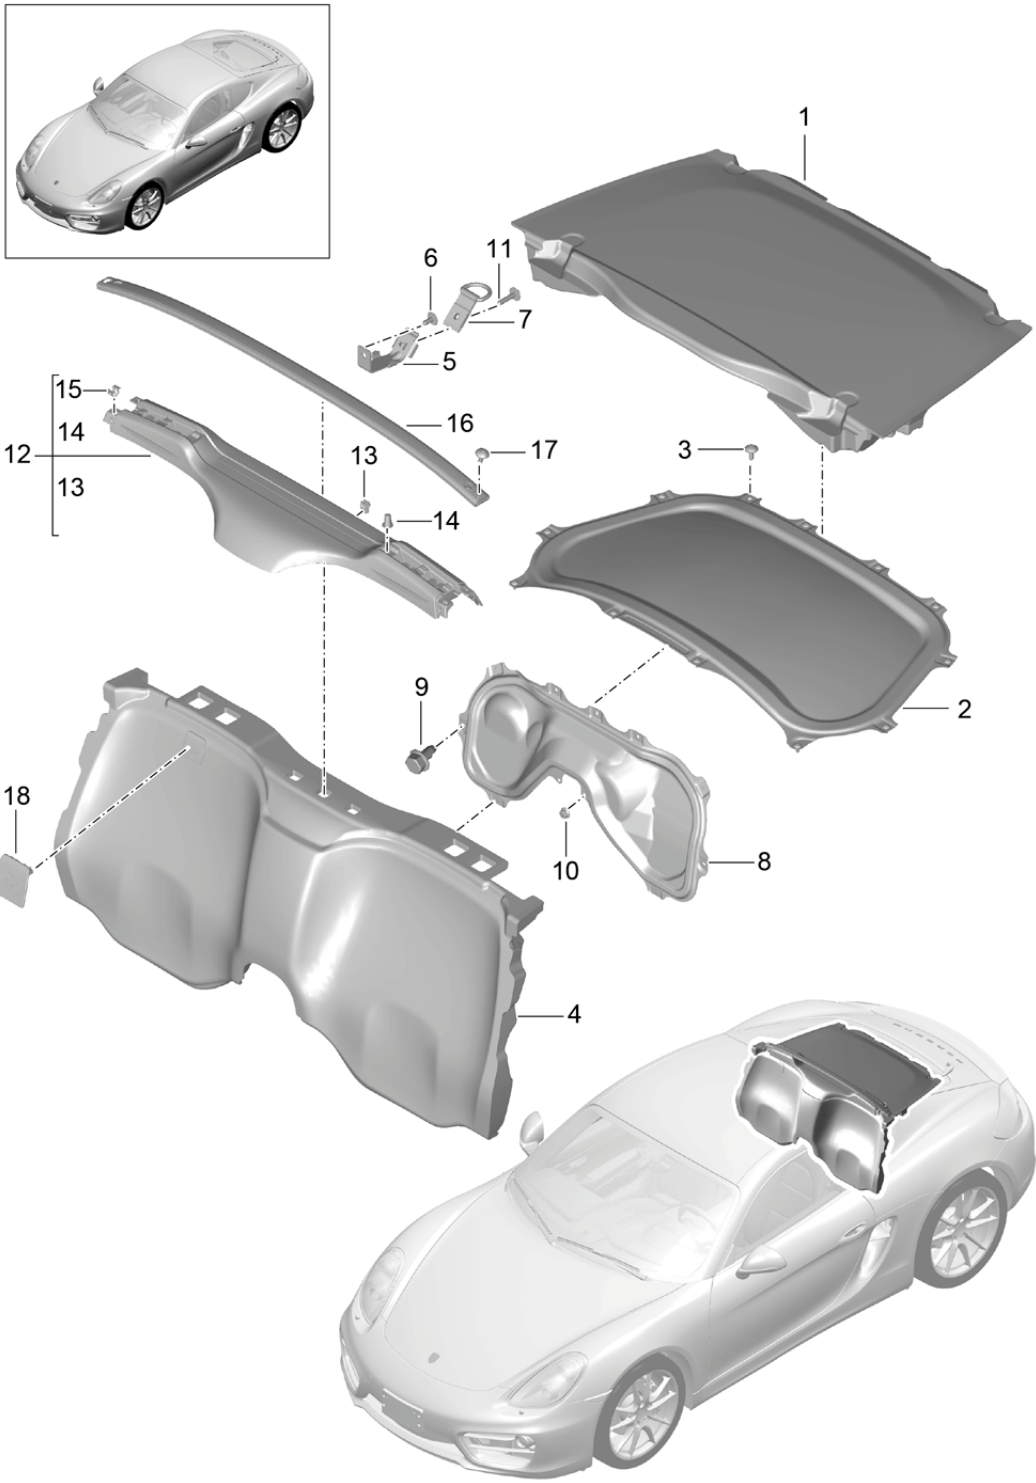

Model: 981C14

Model life 2014>>2016