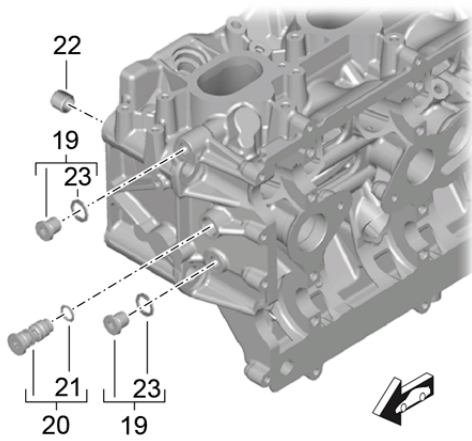

Model: 981C14

Model life 2014>>2016

Pos	Part Number	Description	Remark	Qty	Model
		Cylinder head with: Valves Cylinder head gasket Valve cover			
1	9A1 104 919 15	Cylinder head Cyl. 1 - 3		1	A122
(1)	9A1 104 913 15	Cylinder head Cyl. 1 - 3		1	A123
(1)	9A1 104 920 15	Cylinder head Cyl. 4 - 6		1	A122
(1)	9A1 104 914 15	Cylinder head Cyl. 4 - 6		1	A123
2	9A1 104 143 04	Cylinder head gasket Cyl. 1 - 3		1	A123
(2)	9A1 104 142 04	Cylinder head gasket Cyl. 4 - 6		1	A123
(2)	9A1 104 145 04	Cylinder head gasket Cyl. 1 - 3		1	A122
(2)	9A1 104 144 04	Cylinder head gasket Cyl. 4 - 6		1	A122
3	9A1 105 731 03	Seal Valve cover Cyl. 1 - 3		1	
(3)	9A1 105 732 03	Seal Valve cover Cyl. 4 - 6		1	
4	999 707 404 40	O-ring Hall sensor 17,05 X 1,78 To Use 997.606.106.03 No longer use the part here		1	
5	9A1 104 191 00	Torx screw M 12 X 1,5 X 140		4	
6	9A1 104 191 02	Torx screw M 12 X 1,5 X 140		12	
7	900 385 072 01	Torx screw M 6 X 25		11	
8	900 385 108 02	Torx screw M 6 X 80		2	
9	9A1 105 231 04	Valve cover Cyl. 1 - 3		1	
(9)	9A1 105 232 04	Valve cover Cyl. 4 - 6		1	
10	9A1 107 313 00	Torx screw M 6 X 25		40	
11	900 385 041 01	Torx screw M 6 X 12		X	
12	900 385 112 01	Torx screw M 5 X 12		8	
13	997 606 106 03	Hall sensor		2	
14	900 387 264 01	Socket head bolt M 6 X 16		2	
14	N 105 464 03	Discontinued part Hexagon socket head bolt M 6 X 16		2	

Model: 981C14

Model life 2014>>2016