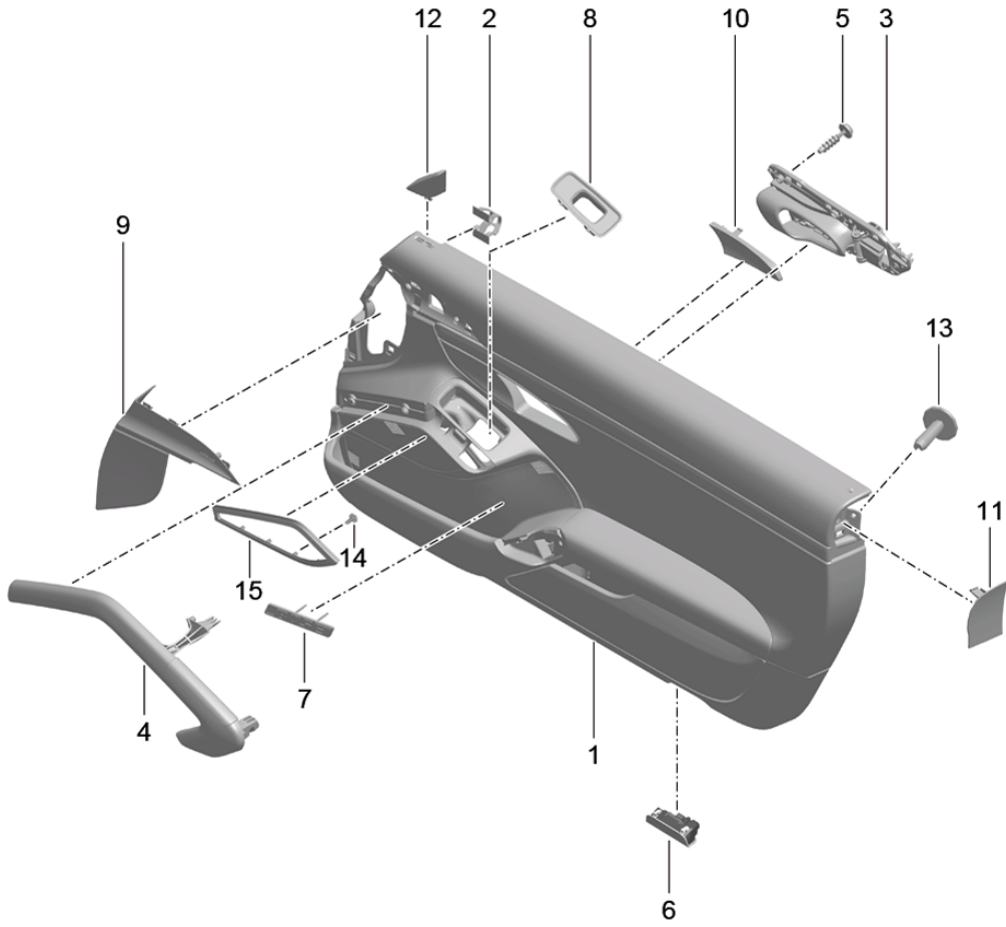

Model: 981C14

Model life 2014>>2016