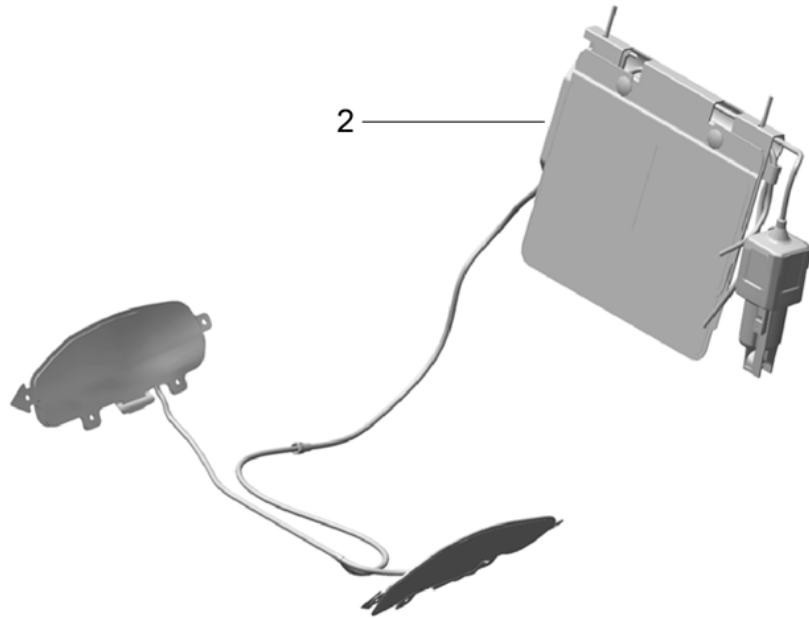

Model: 981C14

Model life 2014>>2016