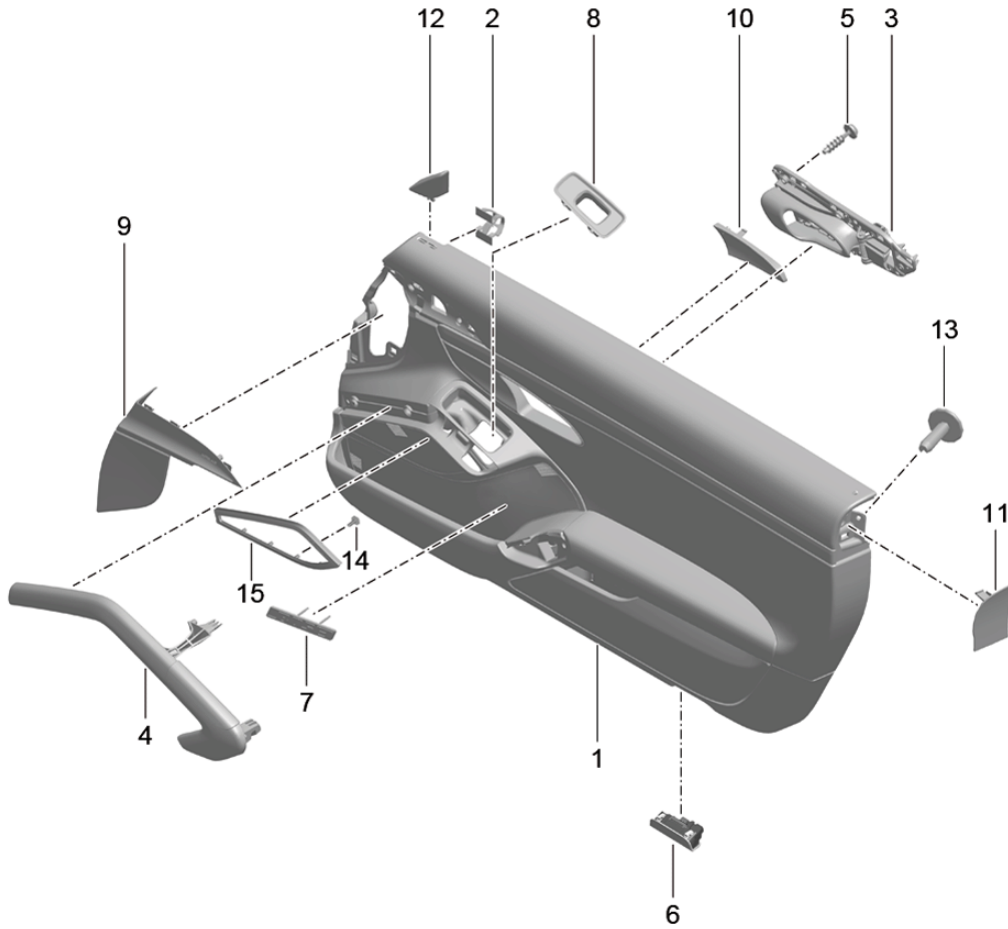

Model: 981C14

Model life 2014>>2016