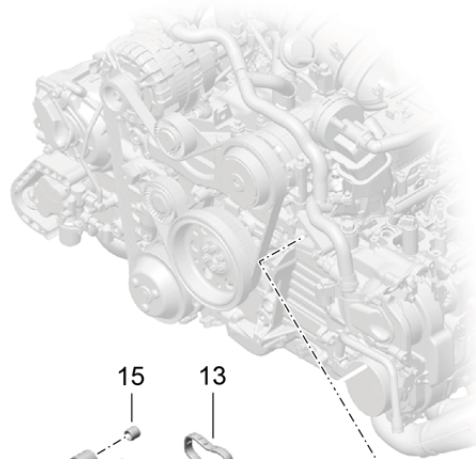

Model: 981C14

Model life 2014>>2016

Model: 981C14

Model life 2014>>2016

Pos	Part Number	Description	Remark	Qty	Model
1	9A1 106 034 31	Assembly carrier		1	
2	997 106 802 03	Water pipe		2	
3	9A1 102 322 40	Cooling water socket		1	
4		Spring		1	
5		Seal		1	
6		Water pipe		1	
7	900 385 115 01	see illustration:	105-000	3	
8	9A1 106 617 31	Torx screw		1	
9	999 512 591 09	M 8 X 70		1	
10	999 512 709 01	Water hose		1	
11	9A1 106 555 03	Hose clamp		1	
12	999 707 654 40	40 X 12		1	
13	999 073 344 01	Hose clamp		1	
14	9A1 102 013 00	35 X 12		1	
15	9A1 102 312 40	Valve		1	
16	9A1 102 322 40	O-ring		1	
17	999 095 063 03	29,00 X 4,00		3	
18		flat round head bolt		1	
19		M 6 X 20		1	
20		Assembly carrier		1	
21		Seal		1	
22		Seal		1	
23		dowel sleeve		5	
24		M 6 X 10