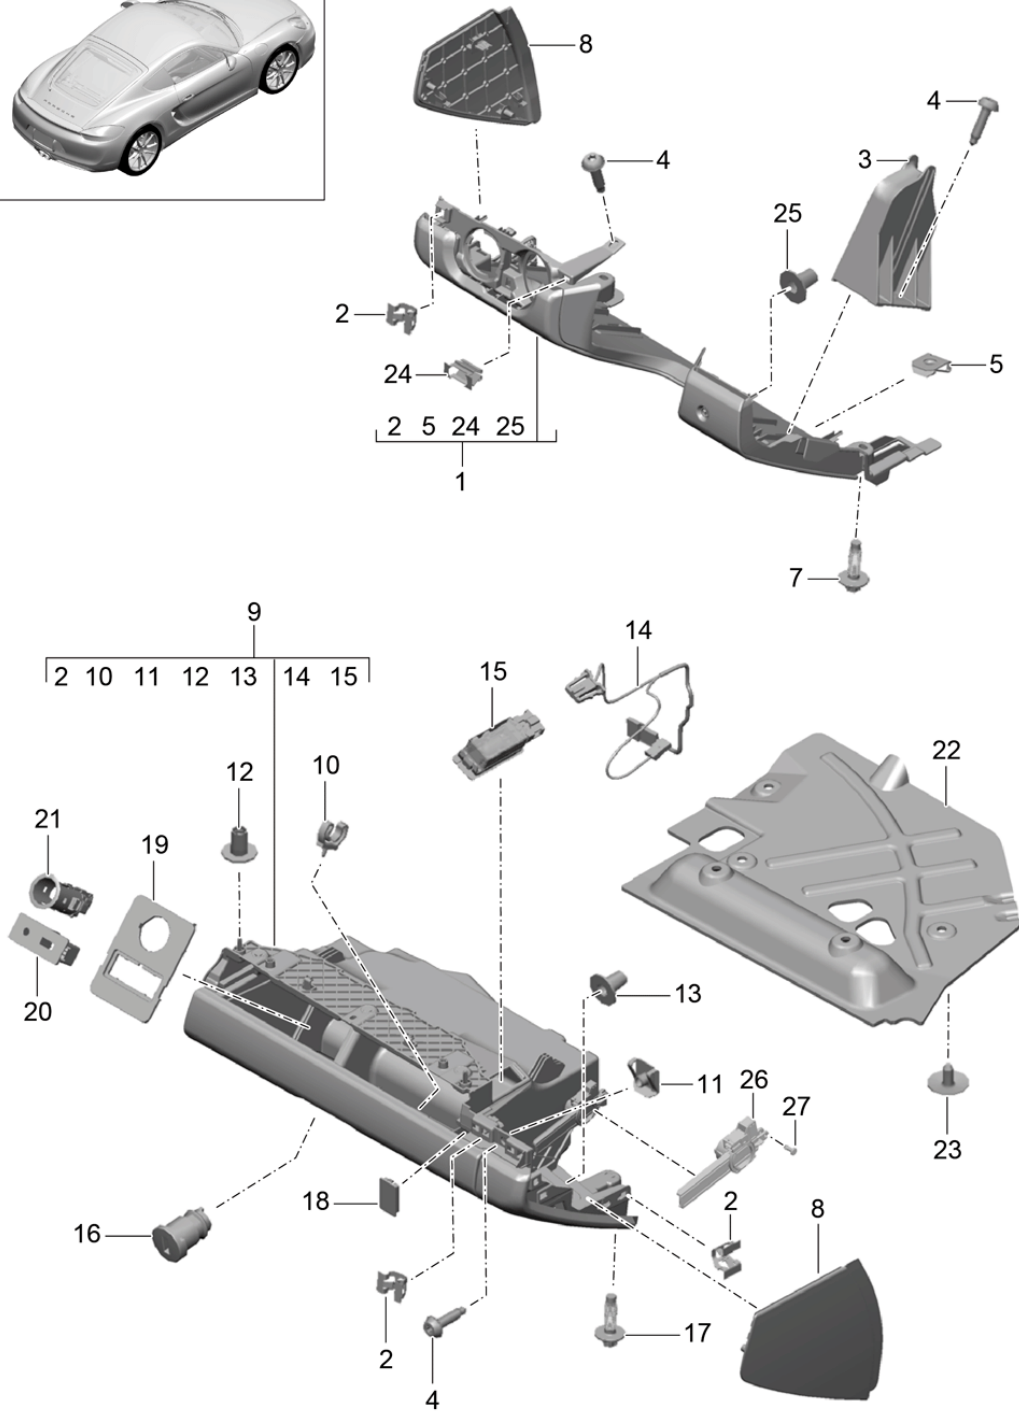

Model: 981C14

Model life 2014>>2016