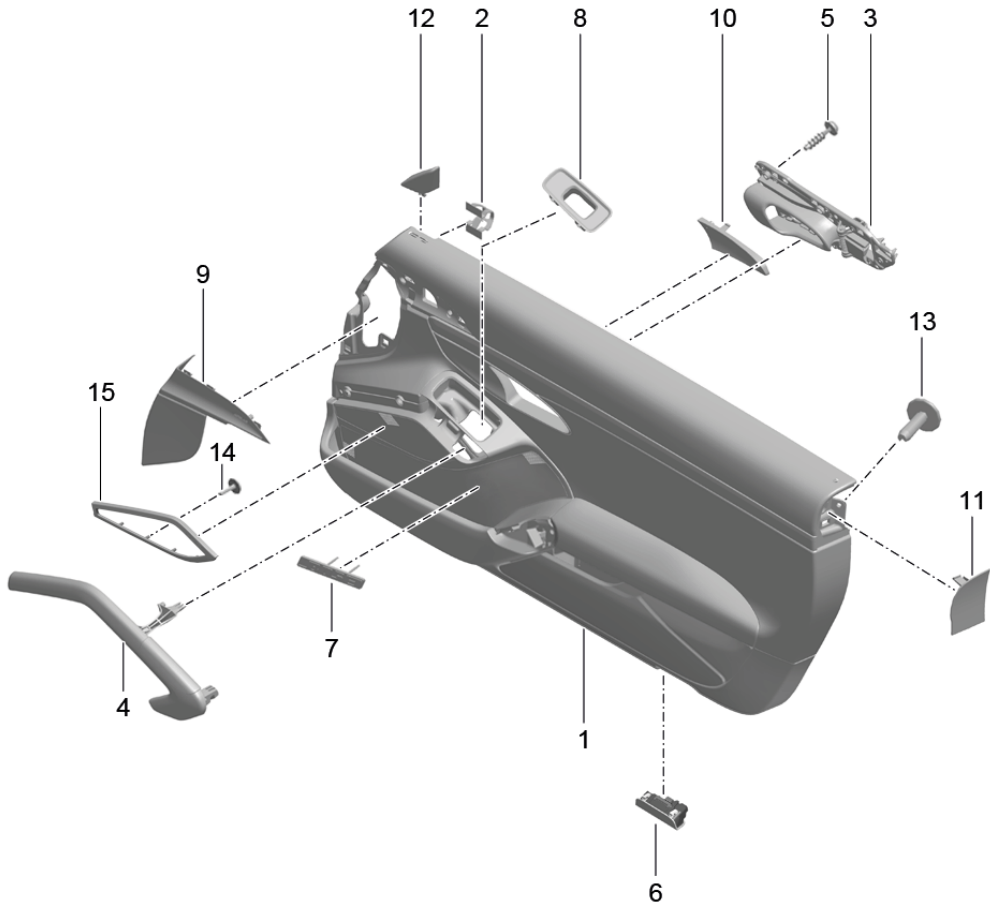

Model: 981C14

Model life 2014>>2016