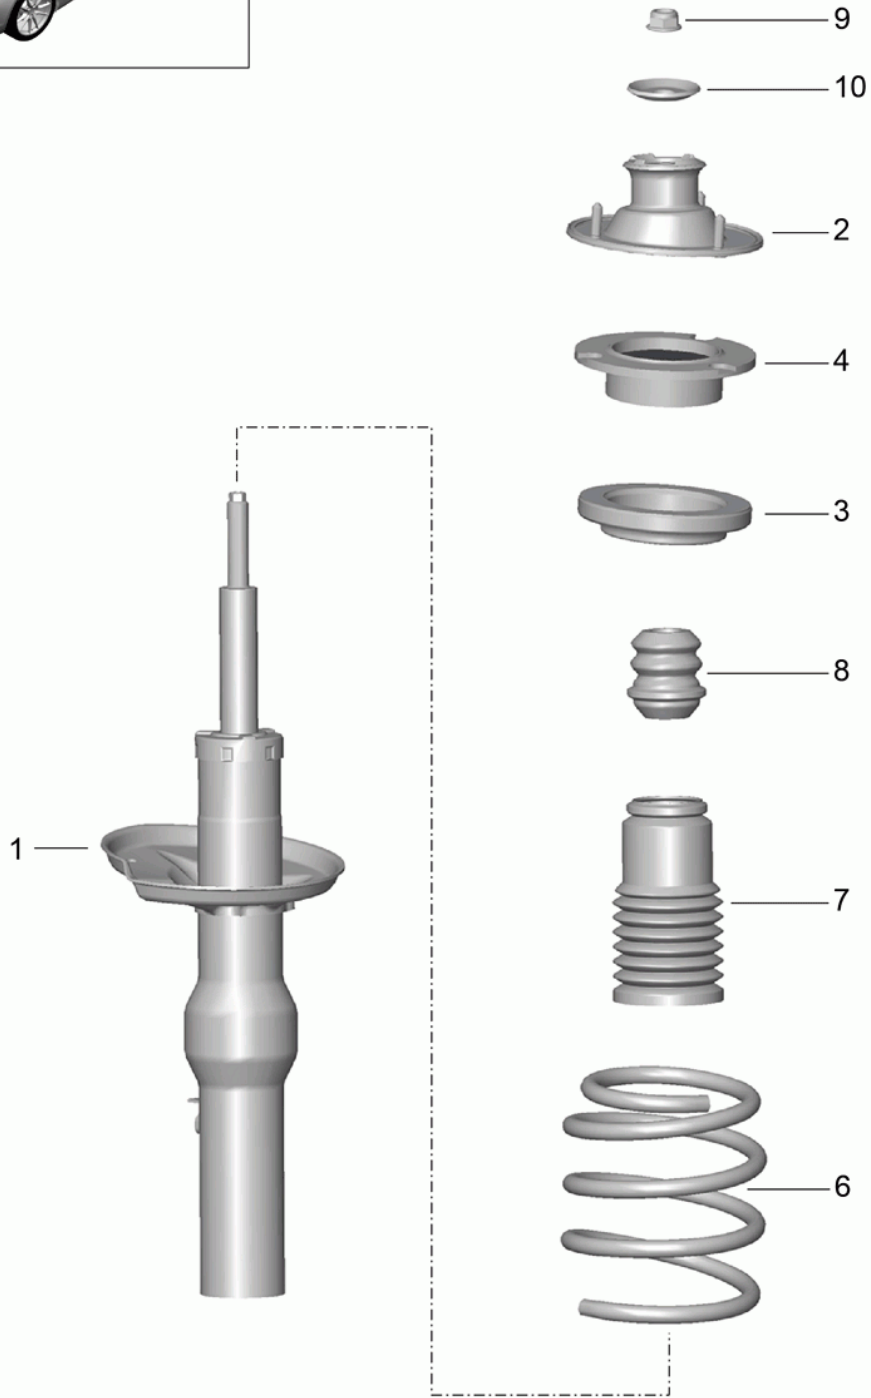

Model: 981C14

Model life 2014>>2016

Pos	Part Number	Description	Remark	Qty	Model
		Drive shaft			
		Wheel hub			
1	981 332 024 00	Drive shaft	left	1	PR:008,480
(1)	981 332 024 20	Drive shaft	right	1	PR:008,480
(1)	981 332 024 10	Drive shaft	left	1	PR:009,480
(1)	981 332 024 30	Drive shaft	right	1	PR:009,480
(1)	981 332 024 50	Drive shaft		2	PR:008,250
(1)	981 332 024 60	Drive shaft		2	PR:009,250
2	999 510 047 01	Socket head bolt M 10 X 46,5		12	
3	986 332 191 00	Spacer		6	PR:008
(3)	991 332 191 00	Spacer		6	PR:009
4	996 332 957 00	Clip 73 MM		4	PR:009
5	996 332 257 00	Clip 34 MM		4	
6	900 041 014 00	Securing ring		2	
7	991 341 605 02	Wheel hub Discontinued part		2	
7	991 341 605 03	Wheel hub		2	
8	999 084 135 01	Hexagon nut M 22 X 1,5 Discontinued part		2	
8	999 084 135 02	Hexagon nut M 22 X 1,5		2	
9	000 043 110 01	Grease 1 100-gramme tube		X	
10	000 043 205 36	sealant 1 100-gramme tube		X	
11	987 332 267 00	End cap		2	PR:008
(11)	997 332 267 00	End cap		2	PR:009
12	986 332 030 00	Joint		2	PR:008
(12)	991 332 030 00	Joint		2	PR:009
13	996 332 293 00	Dust bellows		4	
14	996 332 957 00	Clip 73 MM		4	
15	996 332 257 00	Clip 34 MM		4	
16	987 332 955 00	Bellows	with:	2	PR:008
(16)	997 332 955 00	Cap Bellows	with:	2	PR:009
		Cap			

Model: 981C14

Model life 2014>>2016