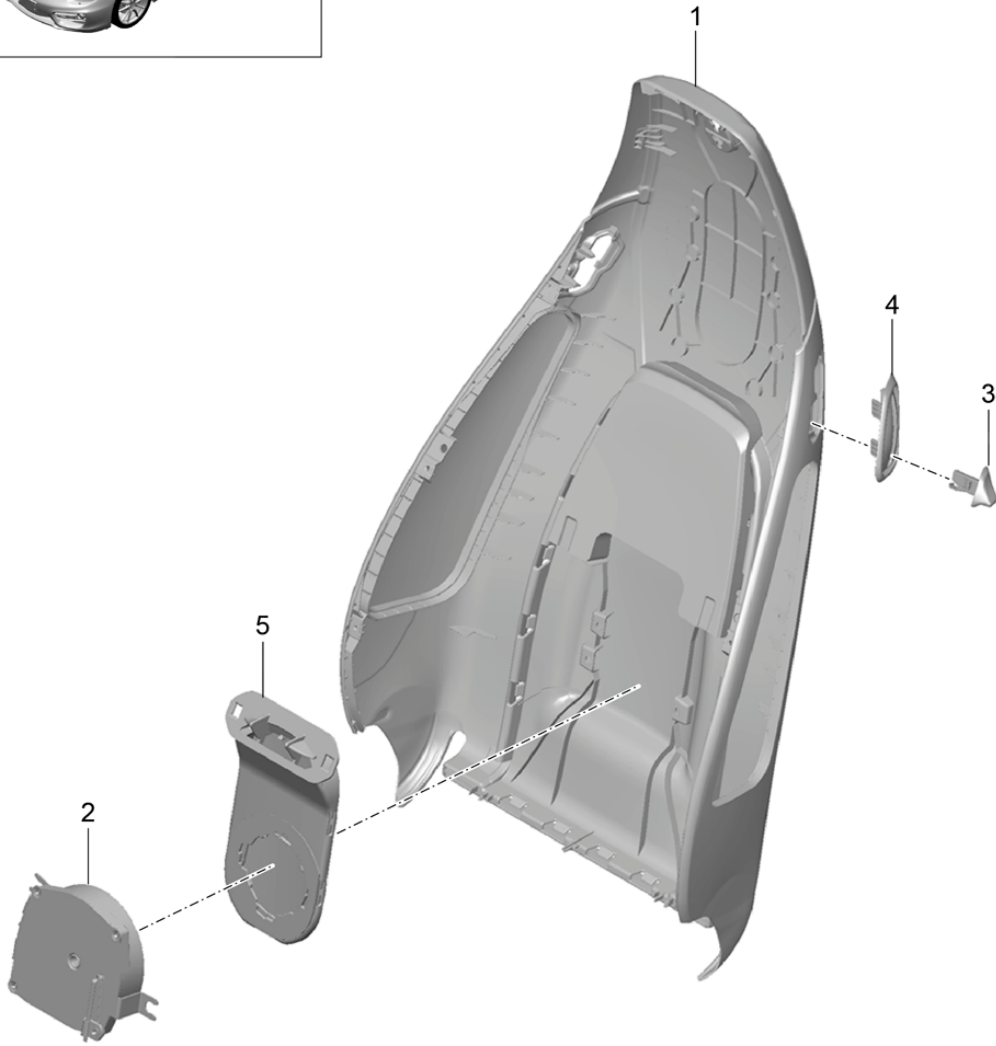

Model: 981C14

Model life 2014>>2016