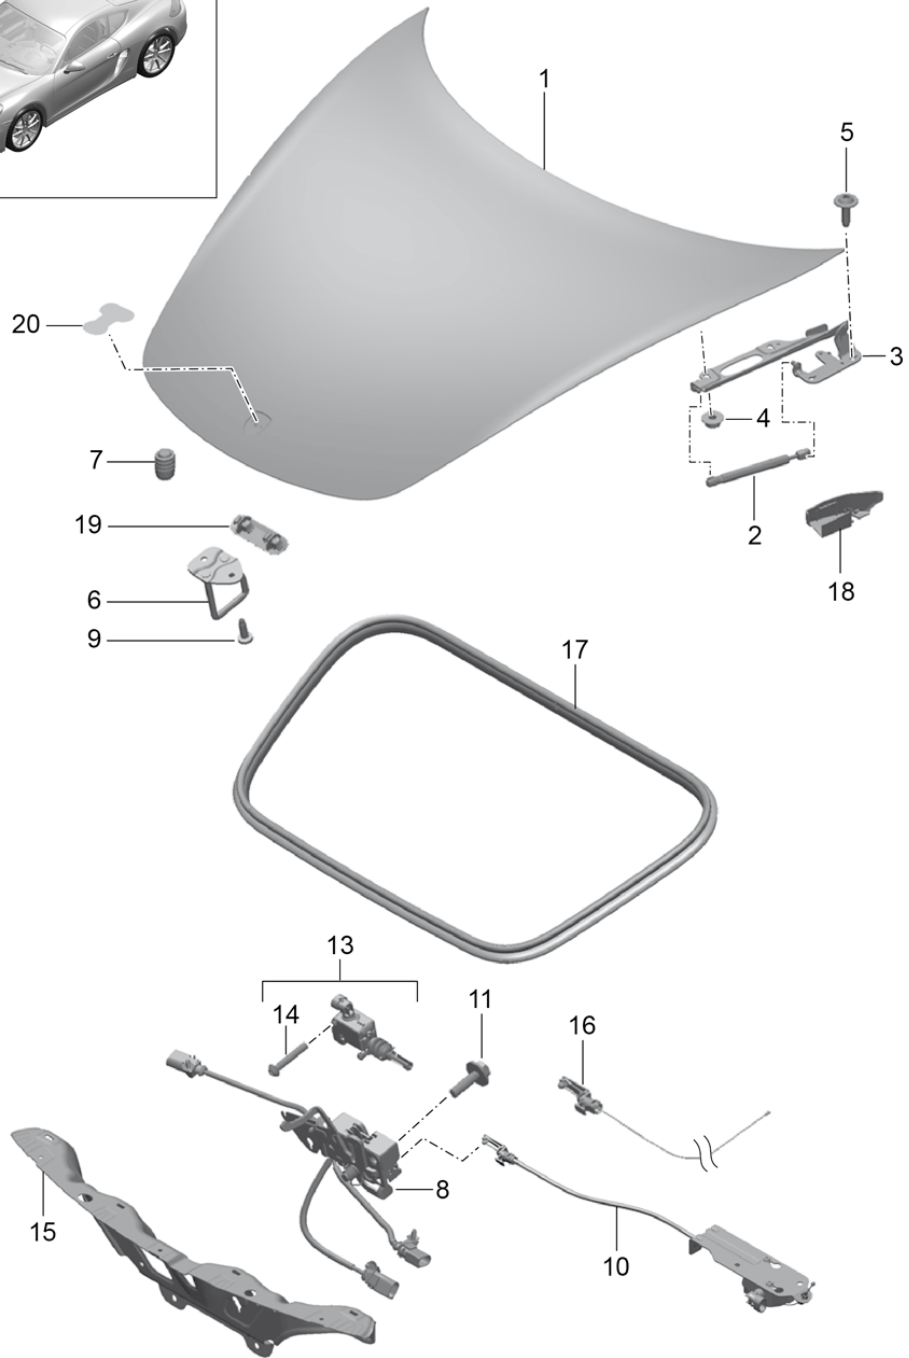

Model: 981C14

Model life 2014>>2016

Model: 981C14

Model life 2014>>2016

Pos	Part Number	Description	Remark	Qty	Model
1	991 511 011 03	Cover	front	1	
	991 511 011 03 GRV	Cover primed			
2	991 511 551 00	Gas filled strut		2	
3	991 511 151 02	Hinge	left	1	
(3)	991 511 152 02	Hinge	right	1	
4	999 076 066 09	Hexagon nut		4	
5	N 911 883 02	Hexagon socket head bolt M6 X 20		4	
6	991 511 051 00	Lock upper part		1	
7	999 703 140 40	Rubber buffer		2	
8	991 511 033 04	Lock lower part		1	
9	999 073 378 02	flat round head bolt M6 X 20		2	
10	991 504 117 01	throttle control element		1	
11	999 919 717 01	fillister hd. bolt 5,0 X 27		2	
15	991 504 533 01	retaining strip		1	
16	991 511 217 01	Cable Emergency operation		1	
17	991 511 611 03	Seal Cover		1	
18	991 511 651 01	Hose bracket	left	1	
	991 511 651 01 1E0	Black			
(18)	991 511 652 01	Hose bracket	right	1	
	991 511 652 01 1E0	Black			
19	991 511 649 00	Protective cap		1	
20	999 911 756 41	Adhesive film D - MJ 2015>>		1	