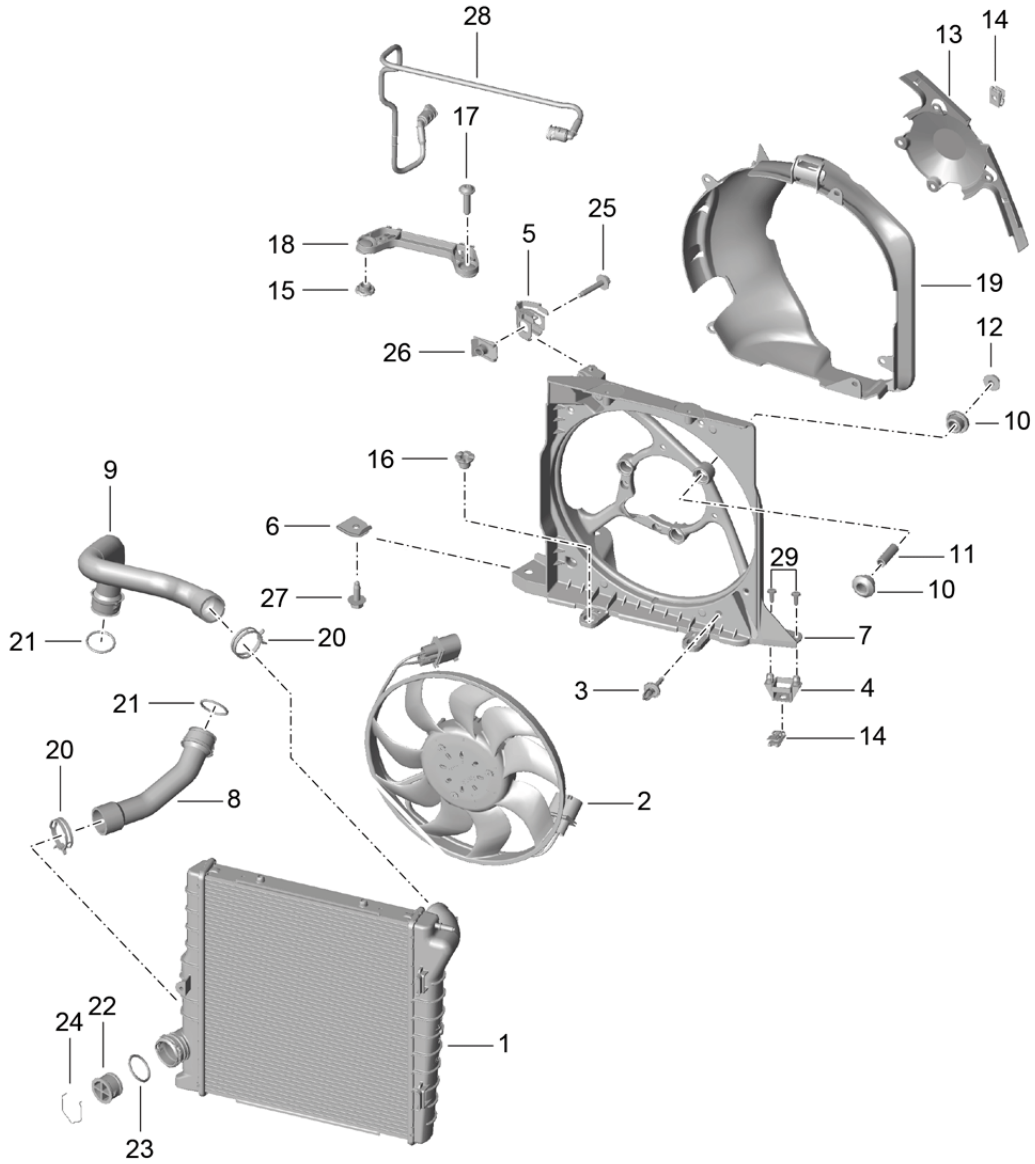

Model: 981C14

Model life 2014>>2016

Model: 981C14 Model life 2014>>2016

Pos	Part Number	Description	Remark	Qty	Model
		Water cooling 2			
		Radiator			
1	991 106 131 03	Fan			
		Radiator	left	1	
(1)	991 106 132 03	Radiator	right	1	
2	991 624 939 01	Radiator fan		2	PR:008
		Discontinued part			
2	991 624 939 02	Radiator fan		2	PR:008
2	981 624 935 00	Fan		2	PR:009
		Discontinued part			
2	981 624 935 01	Fan		2	PR:009
3	999 591 525 40	Spreader rivet		18	
		7,0 X 14,05			
4	991 106 755 01	Bracket		2	
		Discontinued part			
4	991 106 755 02	Bracket		2	
		No longer use the part here			
4	991 106 755 03	Bracket		2	
		also use:	999 919 306 01		
5	991 106 255 02	Cap		2	
		Assembly aux. material			
6	991 106 355 02	Clip		4	
7	991 106 155 02	Console	left	1	
(7)	991 106 156 02	Console	right	1	
8	991 106 625 02	Water hose	left	1	
		Return line			
		Short			
(8)	991 106 626 02	Water hose	right	1	
		Return line			
		Short			
9	991 106 621 02	Water hose	left	1	
		Supply			
		Long			
(9)	991 106 622 02	Water hose	right	1	
		Supply			
		Long			
10	991 624 173 00	Rubber bush		12	
		Fan			
11	991 624 175 03	spacer sleeve		6	
		Fan			
12	999 076 066 09	Hexagon nut		6	
		M 6			
13	991 624 131 02	Cap		1	
		Fan			
14	999 591 499 03	panel nut		2	
		ST 4,8			
15	991 106 331 01	Rubber bush	upper	4	
16	991 106 332 00	Rubber bush	lower	4	
17	999 919 258 01	Screw		4	
		6,0 X 25,0			
18	991 106 232 01	Bracket		2	
19	991 106 341 00	Air guide	left	1	
(19)	991 106 342 00	Air guide	right	1	
20	999 512 666 09	Hose clamp		4	
		B 42 X 12			
21	996 106 801 02	O-ring		4	
22	991 106 546 01	Bungs		2	
23	996 106 801 05	O-ring		2	
24	997 106 802 00	Spring		2	
25	N 105 728 02	bolt,hex.hd.with shoul.(combi)		2	
		AM 8 X 50			
26	999 591 869 03	panel nut		6	
27	999 072 048 01	Hexagon bolt		4