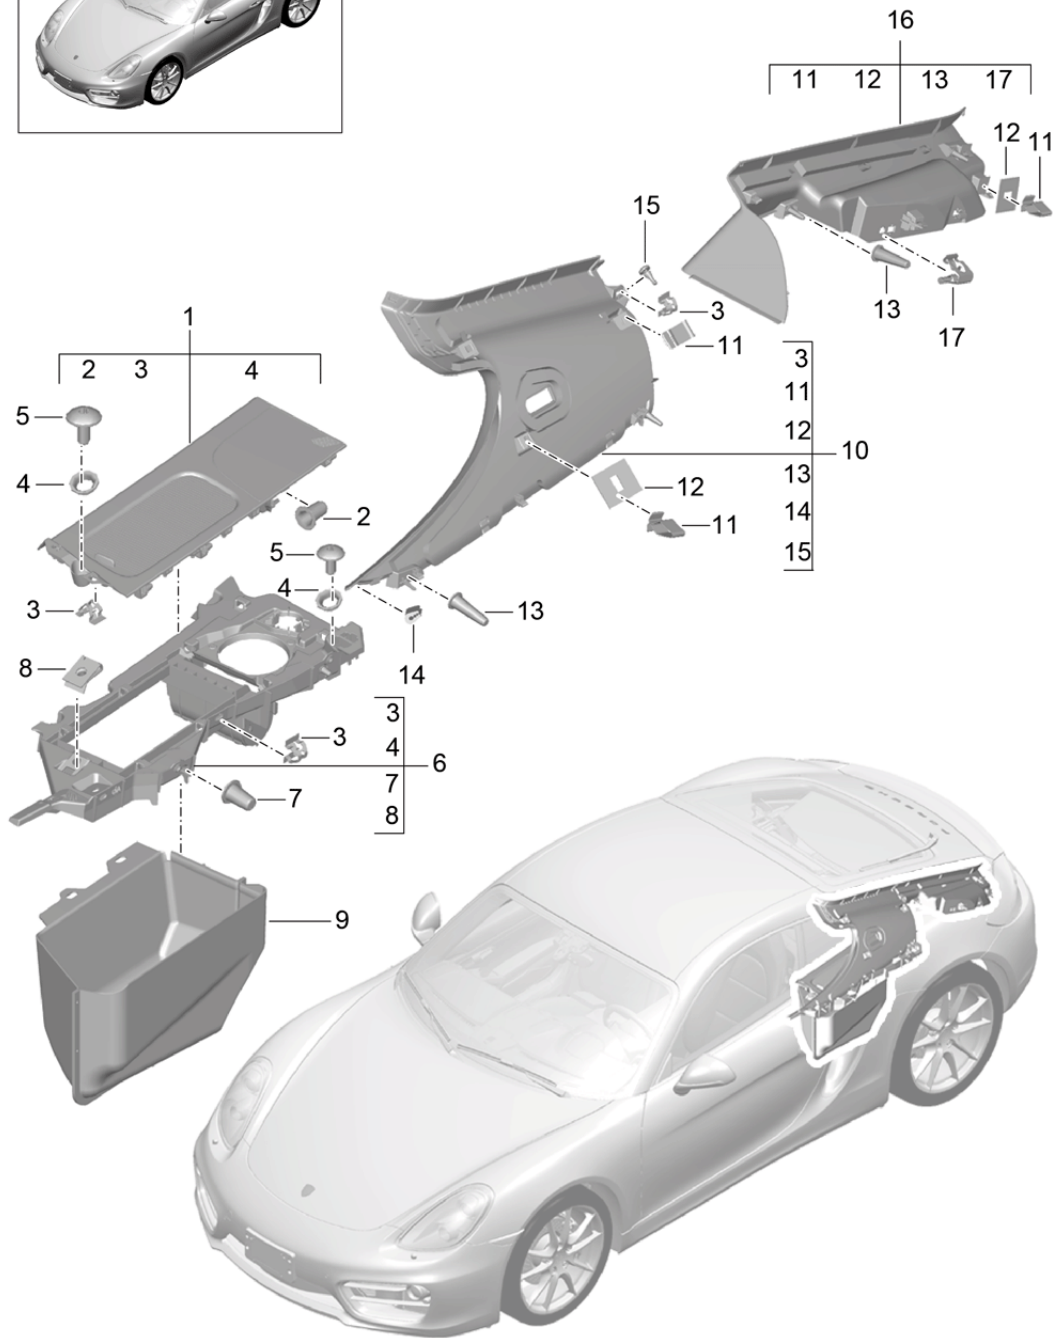

Model: 981C14

Model life 2014>>2016