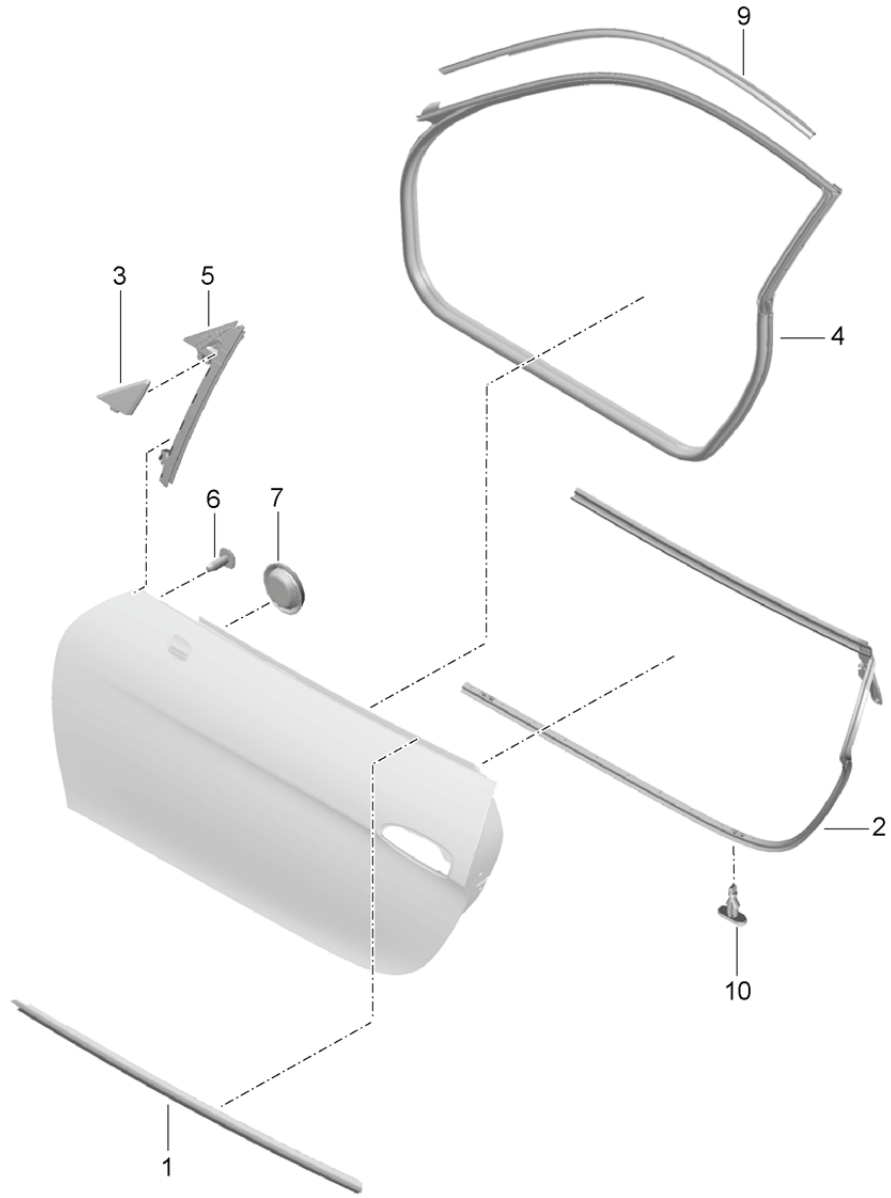

Model: 981C14 Model life 2014>>2016

Pos	Part Number	Description	Remark	Qty	Model
		Door shell Installation parts Door lock			
1	981 531 911 02	Door shell	left	1	
	981 531 911 02 GRV	primed			
(1)	981 531 912 02	Door shell	right	1	
	981 531 912 02 GRV	primed			
2	991 531 319 00	Hinge	left	2	
(2)	991 531 320 00	Hinge	right	2	
3	999 073 192 01	Socket head bolt M 8 X 33		2	
4	991 537 151 00	Door catch		2	
6	999 076 042 01	Hexagon nut M 6		4	
7	999 073 138 01	flat round head bolt M 8 X 25		2	
8	958 537 947 00	Cover cap Hinge		4	
9	N 910 174 01	countersunk multi-point socket head bolt M 8 X 22		4	
10	3C0 837 767 A	Striker		2	
11	WHT 000 439	flat round head bolt M 8 X 20		2	
12	981 537 831 00	Support Wing	left	1	
	981 537 831 00 1E0	Black			
(12)	981 537 832 00	Support Wing	right	1	
	981 537 832 00 1E0	Black			
13	999 073 322 02	fillister hd. bolt M6X20-SC		1	
14	8J1 837 015 C	Door lock D - MJ 2015>>	left lhd	1	PR:-IY2,098
(14)	8J1 837 015 E	Door lock D - MJ 2015>>	left lhd	1	PR:IY2,098
(14)	8J1 837 015 D	Door lock	left	1	
(14)	8J1 837 016 C	Door lock	right lhd	1	PR:098
(14)	8J1 837 016 D	Door lock	right	1	
(14)	8J2 837 015 C	Door lock	left rhd	1	PR:099
(14)	8J2 837 016 C	Door lock	right rhd	1	PR:099
15	WHT 003 688	fillister head bolt (combi.) M8X16		4	
16	991 537 319 00	Bowden cable		2	
17	991 537 045 01	Door lock door lock cover (drivers side)	lhd	1	PR:098
(17)	991 537 046 01	door lock cover (drivers side)	rhd	1	PR:099
18	N 010 218 13	Hexagon bolt M 6 X 25		1	
19	999 084 212 03	Hexagon nut M 6		1	
20	9P1 837 111	Cover Door frame		1	
	9P1 837 111 1E0	Black			
21	9P1 837 111 A	Cover Emergency operation Door frame		1	
	9P1 837 111 A 1E0	Black			

Model: 981C14

Model life 2014>>2016