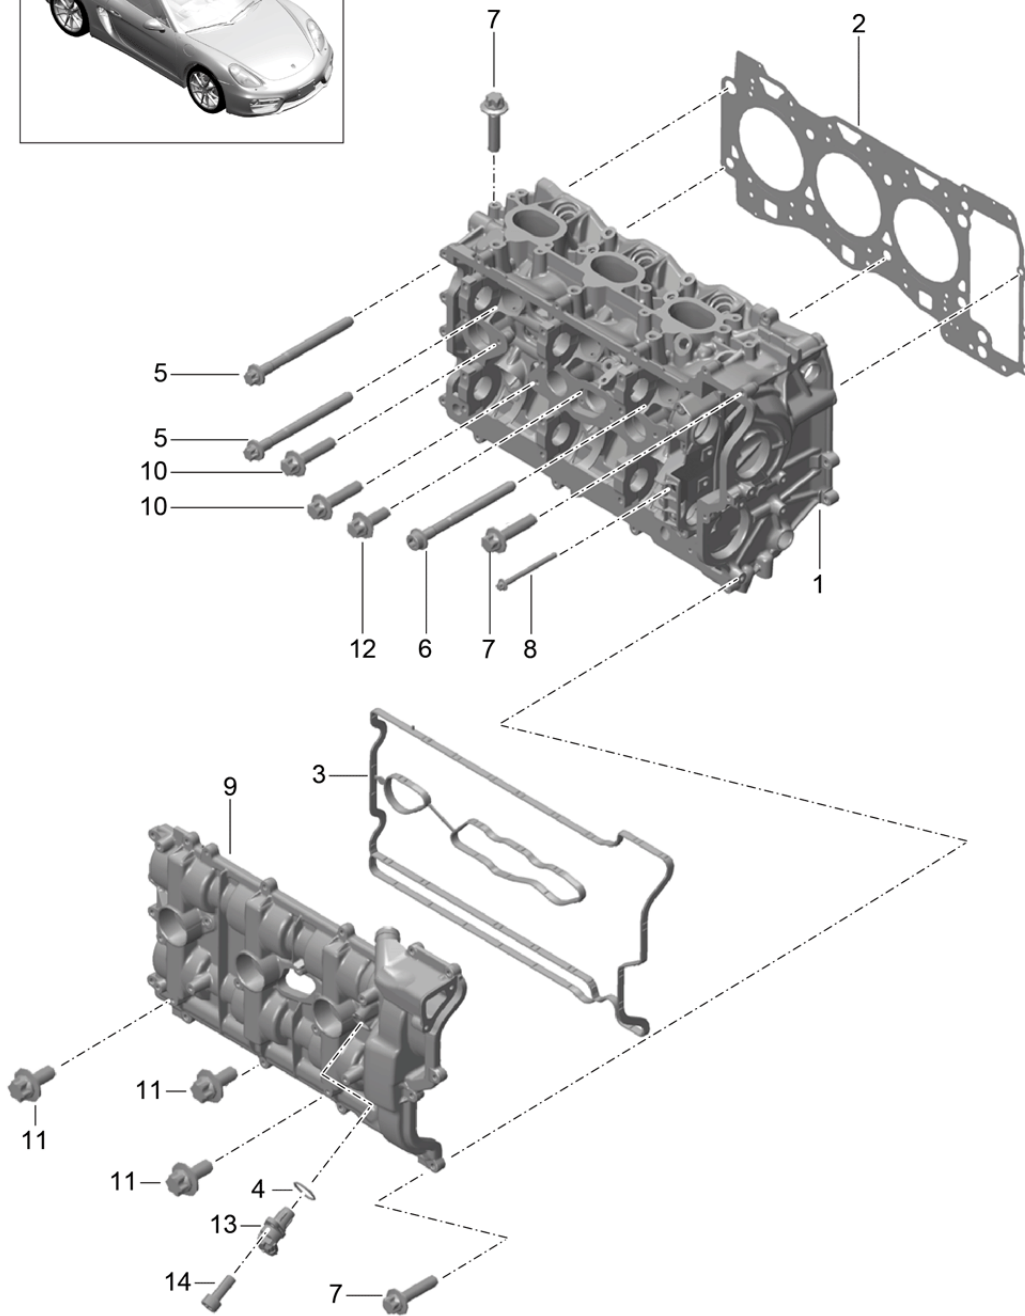

Model: 981C14

Model life 2014>>2016

Model: 981C14

Model life 2014>>2016

Pos	Part Number	Description	Remark	Qty	Model
		Cylinder head with: Valves Cylinder head gasket Valve cover			
1	9A1 104 919 15	Cylinder head Cyl. 1 - 3		1	A122
(1)	9A1 104 913 15	Cylinder head Cyl. 1 - 3		1	A123
(1)	9A1 104 920 15	Cylinder head Cyl. 4 - 6		1	A122
(1)	9A1 104 914 15	Cylinder head Cyl. 4 - 6		1	A123
2	9A1 104 143 04	Cylinder head gasket Cyl. 1 - 3		1	A123
(2)	9A1 104 142 04	Cylinder head gasket Cyl. 4 - 6		1	A123
(2)	9A1 104 145 04	Cylinder head gasket Cyl. 1 - 3		1	A122
(2)	9A1 104 144 04	Cylinder head gasket Cyl. 4 - 6		1	A122
3	9A1 105 731 03	Seal Valve cover Cyl. 1 - 3		1	
(3)	9A1 105 732 03	Seal Valve cover Cyl. 4 - 6		1	
4	999 707 404 40	O-ring Hall sensor 17,05 X 1,78 To Use 997.606.106.03 No longer use the part here		1	
5	9A1 104 191 00	Torx screw M 12 X 1,5 X 140		4	
6	9A1 104 191 02	Torx screw M 12 X 1,5 X 140		12	
7	900 385 072 01	Torx screw M 6 X 25		11	
8	900 385 108 02	Torx screw M 6 X 80		2	
9	9A1 105 231 04	Valve cover Cyl. 1 - 3		1	
(9)	9A1 105 232 04	Valve cover Cyl. 4 - 6		1	
10	9A1 107 313 00	Torx screw M 6 X 25		40	
11	900 385 041 01	Torx screw M 6 X 12		X	
12	900 385 112 01	Torx screw M 5 X 12		8	
13	997 606 106 03	Hall sensor		2	
14	900 387 264 01	Socket head bolt M 6 X 16		2	
14	N 105 464 03	Discontinued part Hexagon socket head bolt M 6 X 16		2	