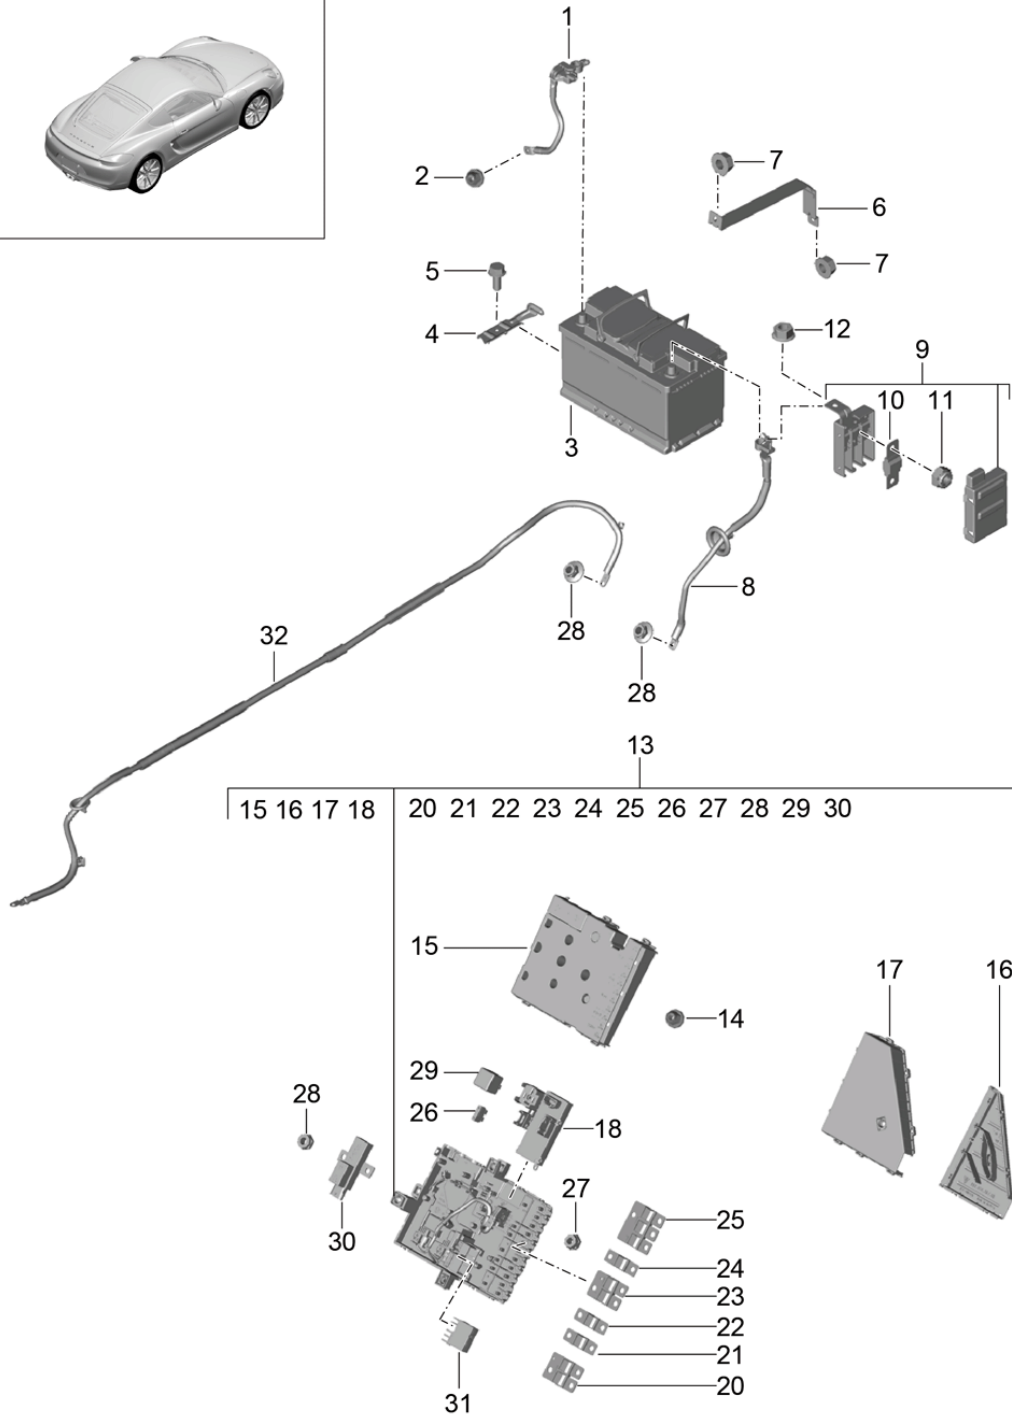

Model: 981C14

Model life 2014>>2016

Model: 981C14 Model life 2014>>2016

Pos	Part Number	Description	Remark	Qty	Model
1	991 611 043 01	Battery Power distributor		1	
(1)	991 611 044 01	Earth line	lhd	1	PR:098
2	999 084 447 01	Earth line	rhd	1	PR:099
3	999 611 070 10	Hexagon nut M 8		1	
(3)	999 611 080 10	Battery 70 AH		1	PR:195
(3)	999 611 095 11	Battery 80 AH		1	PR:196
4	991 611 209 01	Battery 95 AH		1	PR:200
(4)	991 611 210 01	Rail	lhd	1	PR:098
5	900 378 017 01	Battery Hexagon bolt M 8 X 20		1	
6	991 611 212 00	Retainer for battery		1	
7	900 377 003 03	Hexagon nut M 8		2	
8	991 611 013 01	Battery cable	lhd	1	PR:098
(8)	991 611 014 01	Power distributor Battery cable	rhd	1	PR:099
9	991 610 321 00	Power distributor Fuse socket		1	
10	999 607 095 00	Battery fuse 80 A		1	
(10)	999 607 092 00	fuse 60 A		2	
-		also use:			
11	900 084 122 02	Hexagon nut M 5		6	
12	900 377 001 00	Hexagon nut M 6		1	
13	991 610 301 03	Power distributor (complete)		1	
14	999 049 033 40	use if required: POS. 14 Plastic nut T 6		2	
15	991 610 305 00	Cover		1	
16	991 610 307 00	Cable guide Lower part		1	
17	991 610 309 00	Cable guide - upper part		1	
18	991 618 075 01	Control unit		1	
20	999 607 054 00	fuse 100 A		1	
21	999 607 099 00	fuse 60 A		1	
22	999 607 095 00	fuse 40 A		1	
23	999 607 055 00	fuse 80 A		1	
24	999 607 092 00	fuse 100 A		1	
25	999 607 053 00	fuse 40 A		1	
		fuse 60 A		1	
		fuse 100 A		1	
		fuse 80 A		1	
		fuse 100 A		1