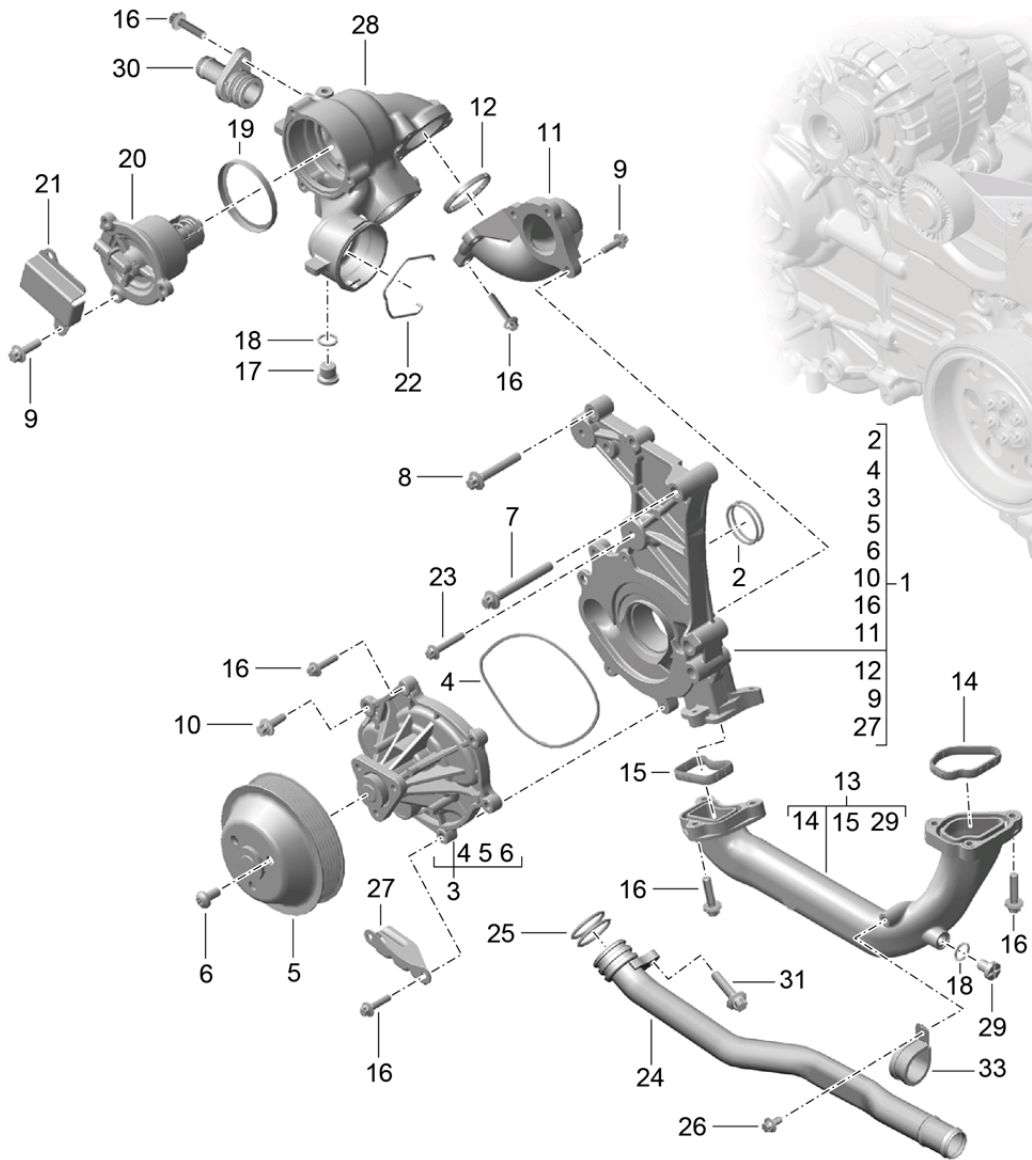

Model: 981C14

Model life 2014>>2016

Model: 981C14

Model life 2014>>2016

Pos	Part Number	Description	Remark	Qty	Model
1	9A1 106 039 00	Coolant pump thermostat housing Water pump housing (complete)		1	
1	9A1 106 039 01	Discontinued part Coolant pump housing (complete)		1	
2	999 707 604 40	O-ring 34,0 X 3,0		2	
3	9A1 106 048 01	Coolant pump (complete)		1	
4	9A1 106 217 00	Seal		1	
5	9A1 106 248 00	Coolant pump pulley		1	
6	999 073 104 01	Torx screw M8 X 16		3	
7	900 385 115 01	Torx screw M8 X 70		3	
8	900 385 071 01	Torx screw M8 X 50		3	
9	900 385 019 01	Torx screw M6 X 20		6	
10	900 385 114 01	Torx screw M8 X 25		1	
11	9A1 106 238 00	Water pipe		1	
12	9A1 106 215 00	Seal		2	
13	9A1 106 026 31	Water pipe		1	
14	9A1 106 326 00	Seal		1	
15	9A1 106 325 00	Water pipe Seal		1	
16	900 385 072 01	Torx screw M6 X 25		18	
17	900 219 018 30	sealing plug M14 X 1,5		1	
17	999 063 038 01	No longer use the part here sealing plug M14 X 1,5		1	
18	900 123 104 30	seal ring 14 X 18		2	
18	900 123 173 20	No longer use the part here seal ring 14 X 18		2	
19	9A1 106 559 00	Seal		1	
20	9A1 106 226 03	thermostat		1	
21	9A1 106 450 00	thermostat		1	
22	997 106 802 03	Guard plate		1	
23	997 106 802 03	Spring		1	
23	900 385 270 01	Hexagon head bolt M 6 X 35		1	
24	9A1 106 627 31	Water pipe		1	
24	9A1 106 627 32	Discontinued part Water pipe		1	
24	9A1 106 627 33	Discontinued part Water pipe		1	
25	999 707 657 40	O-ring 31 X 3		2	
25	999 707 589 40	O-ring 31 X 3		2	
26	999 919 283 01	Oval-head screw		1	
27	9A1 106 631 00	Bracket		1	
28	9A1 106 022 02	Water guide housing		1