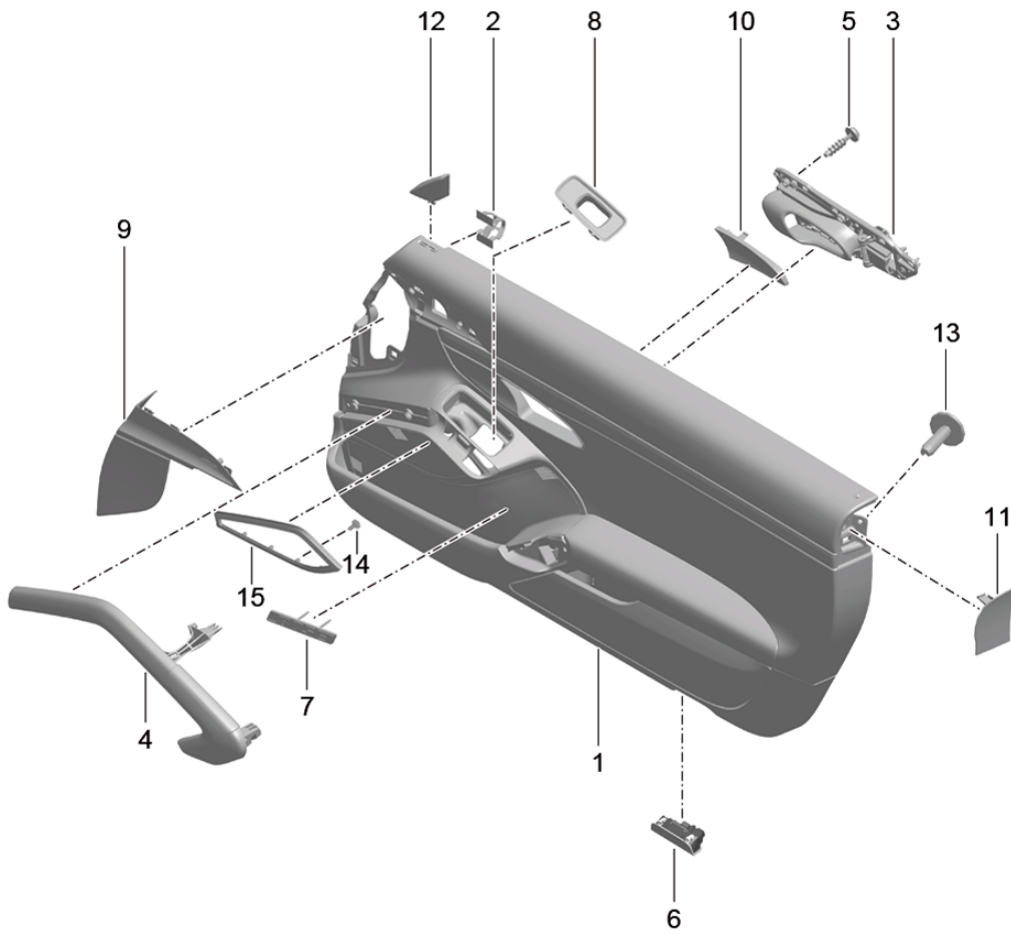

Model: 981C14

Model life 2014>>2016