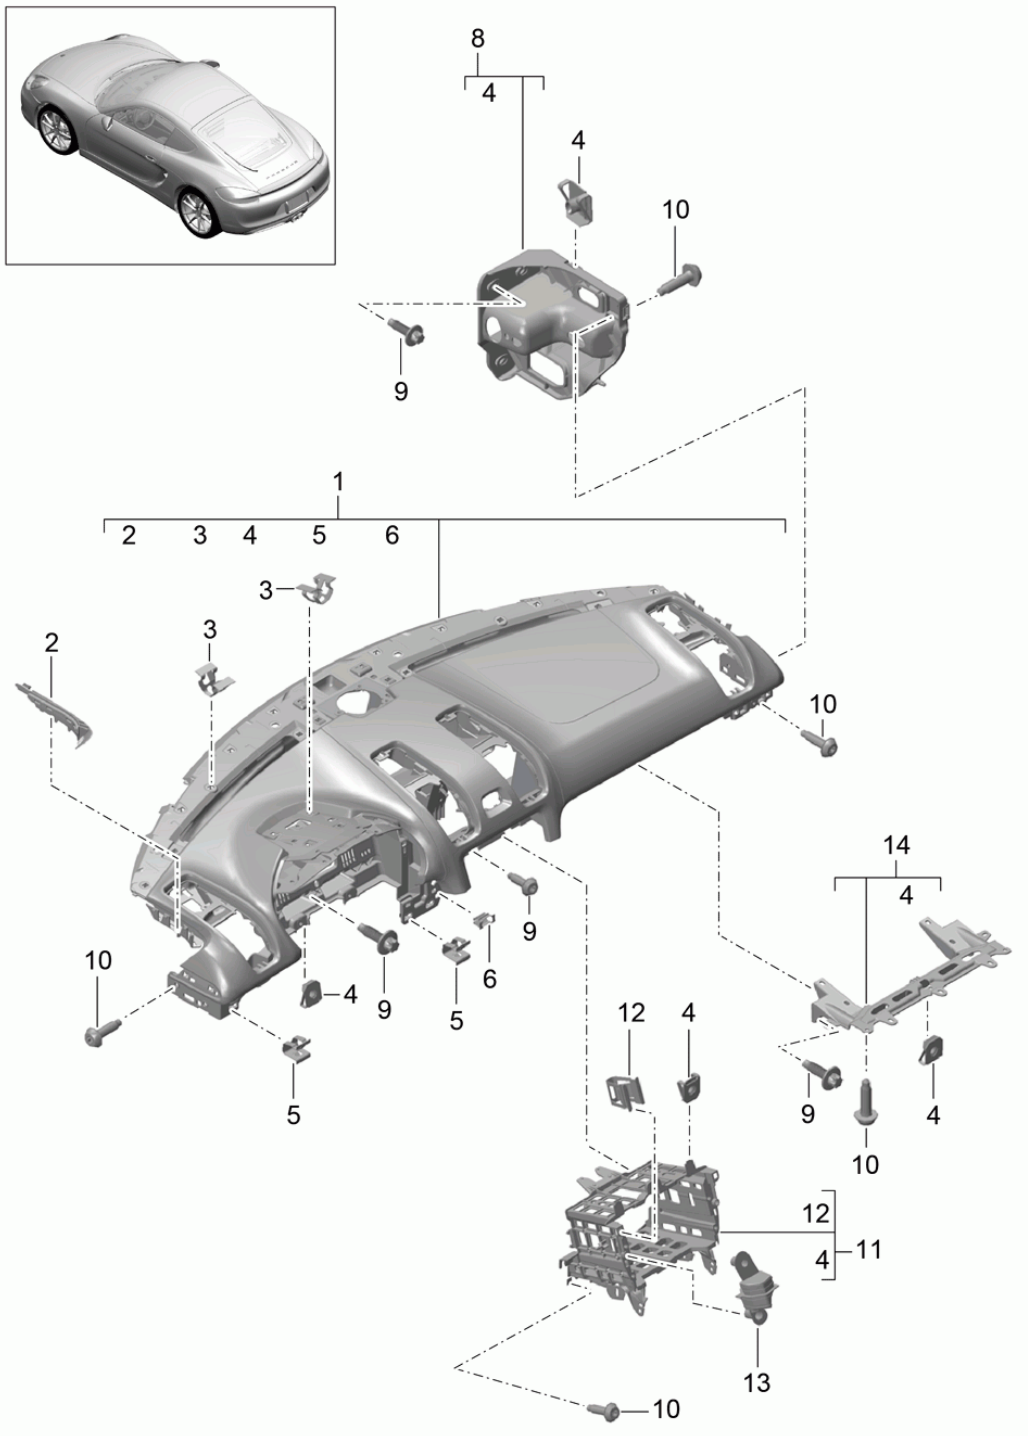

Model: 981C14

Model life 2014>>2016