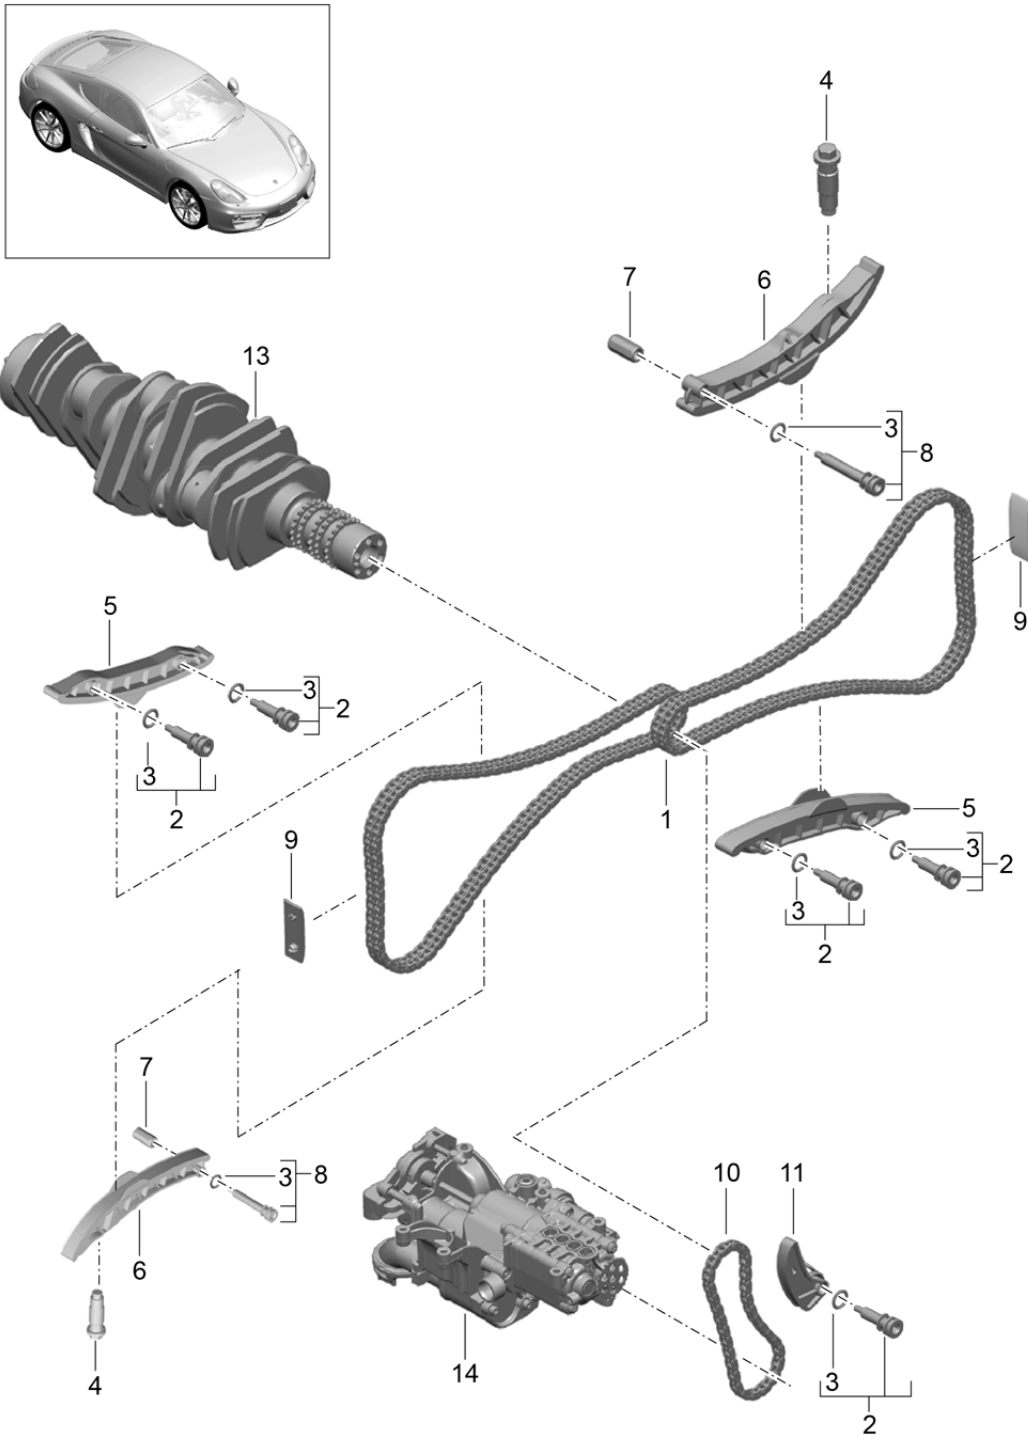

Model: 981C14

Model life 2014>>2016

Model: 981C14

Model life 2014>>2016

Pos	Part Number	Description	Remark	Qty	Model
1	9A1 105 142 02	Valve control timing chain Camshaft Crankshaft		2	
2	9A1 105 062 01	Socket head bolt Tensioner blade		6	
3	999 707 346 40	O-ring 15,0 X 3,0		X	
4	9A1 105 157 02	chain tensioner		2	
5	9A1 105 153 03	slide rail		2	
6	9A1 105 155 03	Tensioner blade		2	
7	9A1 105 165 02	spacer sleeve		1	
8	9A1 105 163 01	Screw		1	
9	9A1 105 101 02	slide rail		2	
10	9A1 105 233 02	timing chain oil pump Crankshaft		1	
11	9A1 105 235 02	Tensioner blade		1	
13		Crankshaft			
14		oil pump see illustration:	102-000	1	
15	900 123 118 30	seal ring A 22 X 27 see illustration:	104-000	2	