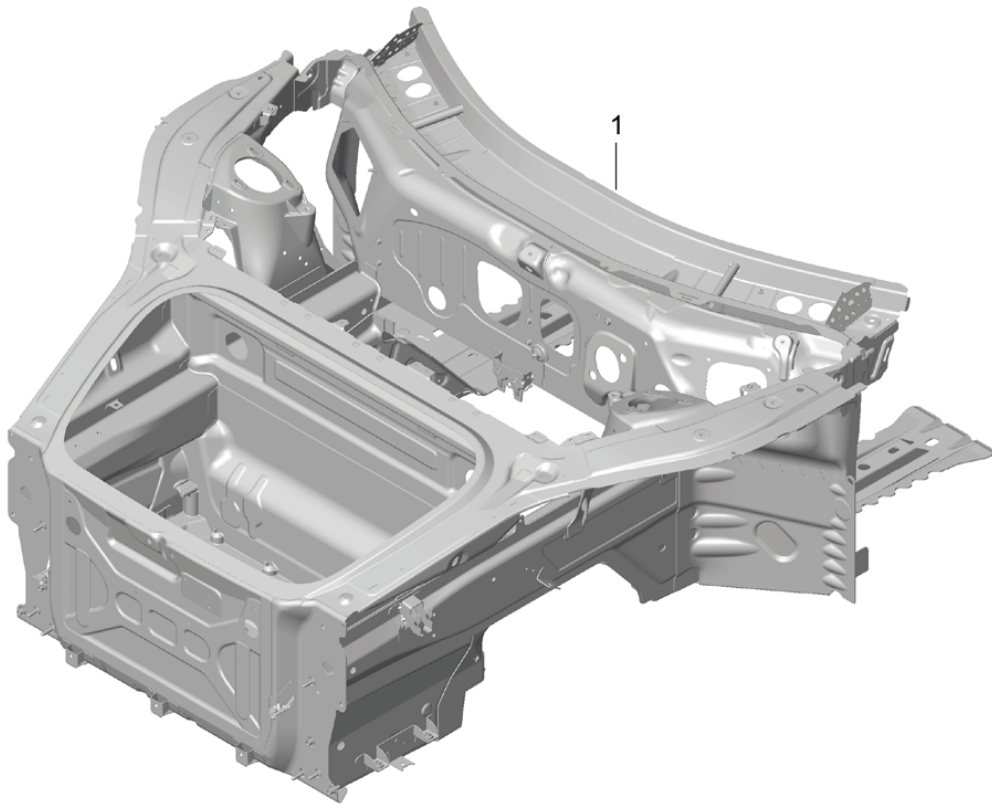

Model: 981C14 Model life 2014>>2016

Pos	Part Number	Description	Remark	Qty	Model
1	955 504 281 00	Bungs Bungs Hole 10 MM		X	
2	955 504 182 00	Bungs Hole 20 MM		X	
3	955 504 183 00	Bungs Hole 30 MM		X	
4	955 504 184 00	Bungs Hole 20 MM X 25 MM		X	
5	955 504 185 00	Bungs Hole 15 MM X 20 MM		X	
6	955 504 187 00	Bungs Hole 20 MM		X	
7	955 512 188 00	Water drain valve Hole 20 MM		X	
8	191 971 928	Bungs Hole 27 MM		X	
9	999 703 196 40	End cap Hole 20 MM		X	
10	999 703 195 40	Rubber grommet Hole 30 MM		X	
11	999 703 543 40	End cap Hole 25 MM		X	
12	999 703 466 40	Bungs Hole 15 MM		X	
13	999 703 553 40	End cap Hole 70 MM X 89,6 MM		X	
14	999 703 556 40	End cap Hole 15 MM		X	
15	999 703 021 40	End cap Hole 50 MM		X	
16	N 909 649 01	Sealing cap Hole 40 MM		X	

Model: 981C14

Model life 2014>>2016