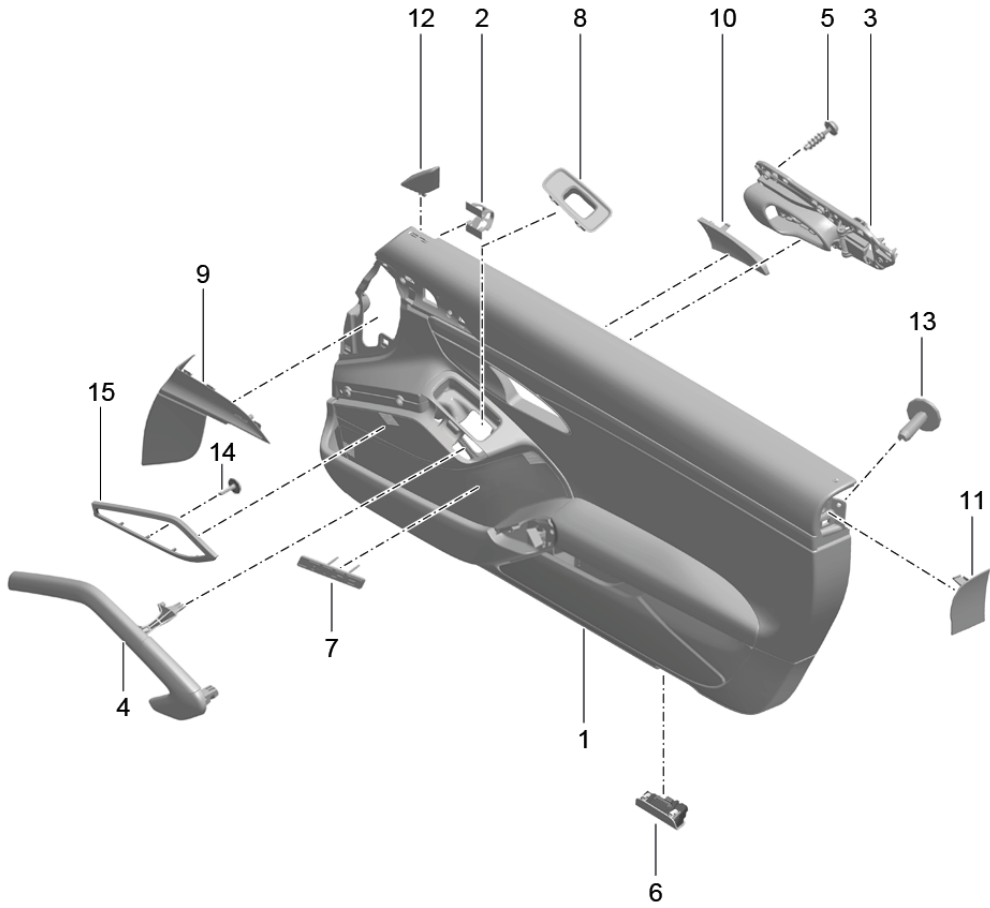

Model: 981C14

Model life 2014>>2016