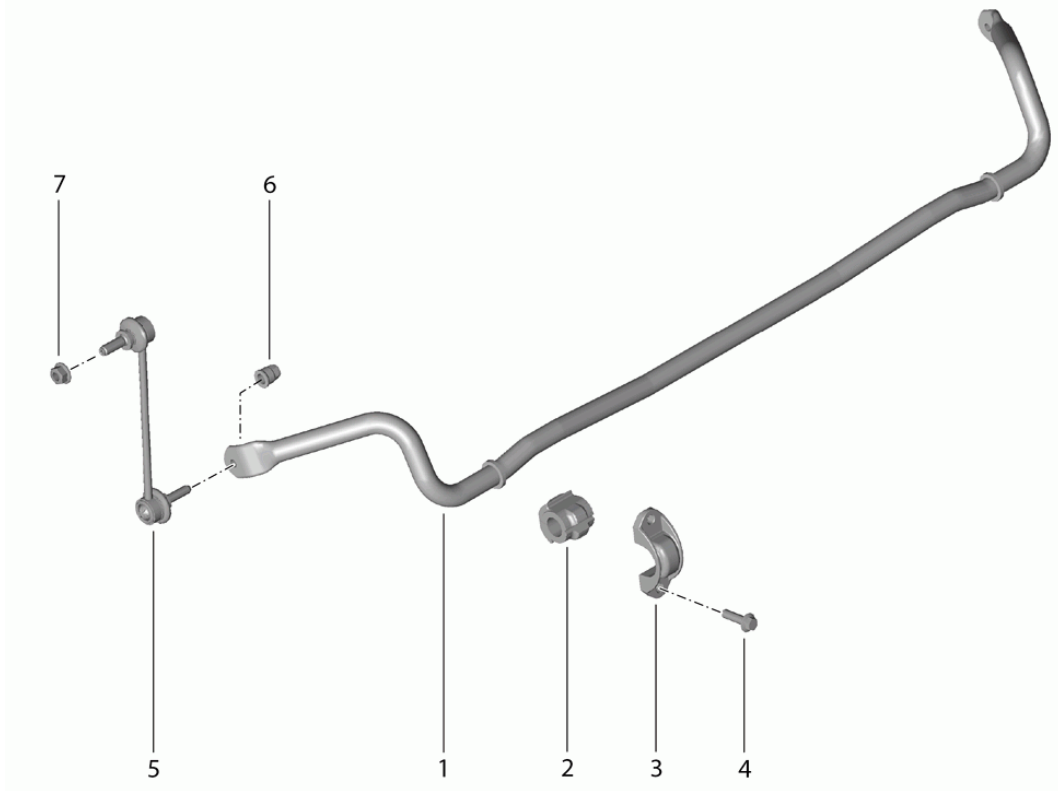

Model: 981C14

Model life 2014>>2016

Pos	Part Number	Description	Remark	Qty	Model
24	999 072 890 01	Hexagon bolt M 14 X 1,5 X 75		2	
25	981 331 043 03	Guide		2	
26	981 331 651 00	Nut lock		2	
27	999 084 445 01	Locknut M 12 X 1,5		2	
28	999 072 865 01	Hexagon bolt M 12 X 1,5 X 90		2	
29	981 331 481 00	Spoiler	left	1	PR:009
(29)	981 331 482 00	Spoiler	right	1	PR:009
30	999 072 829 01	Hexagon bolt M 10 X 45		2	

Model: 981C14

Model life 2014>>2016