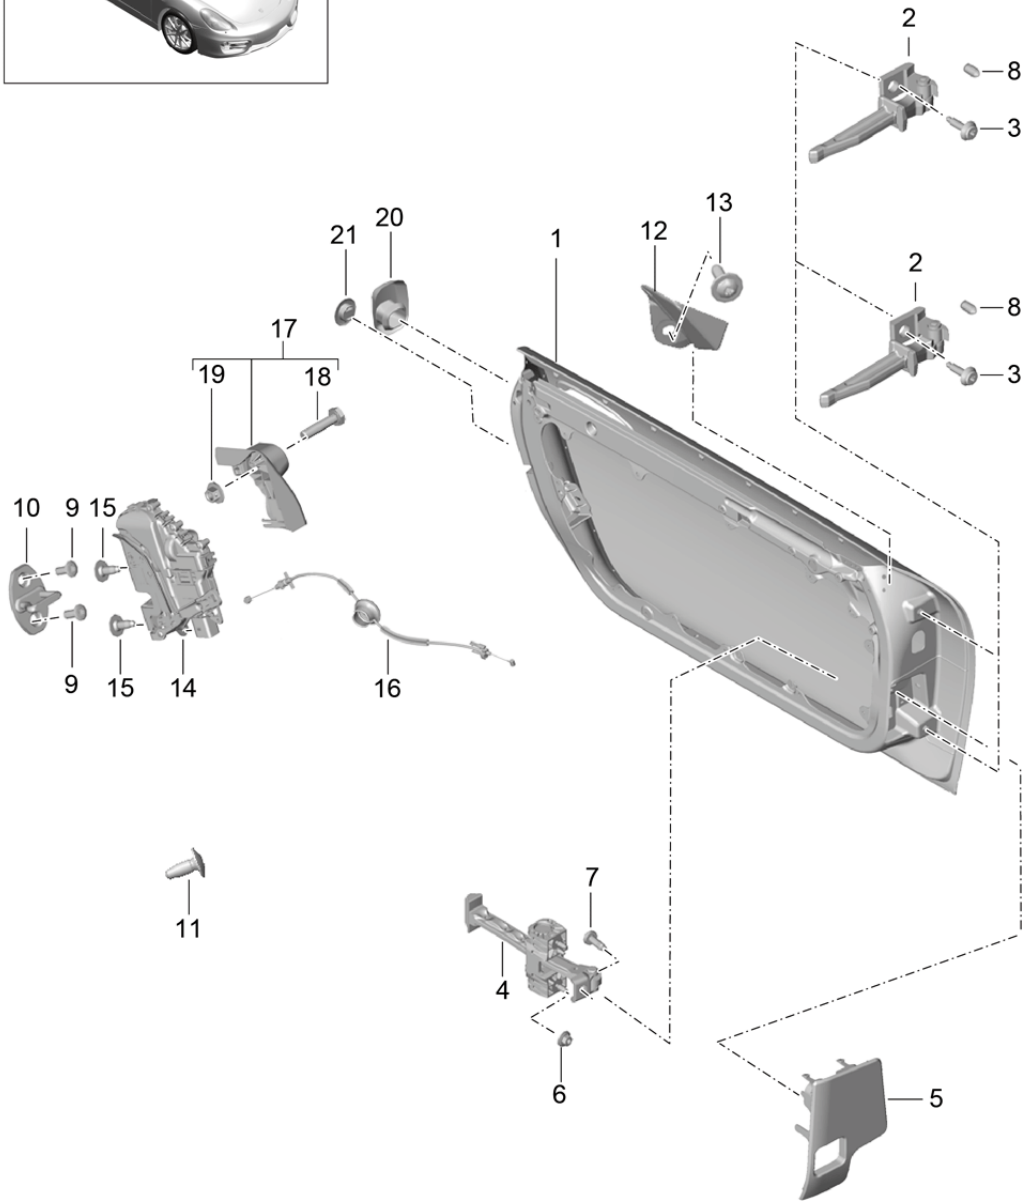

Model: 981C14

Model life 2014>>2016

Model: 981C14 Model life 2014>>2016

Pos	Part Number	Description	Remark	Qty	Model
		Door shell Installation parts Door lock			
1	981 531 911 02	Door shell	left	1	
	981 531 911 02 GRV	primed			
(1)	981 531 912 02	Door shell	right	1	
	981 531 912 02 GRV	primed			
2	991 531 319 00	Hinge	left	2	
(2)	991 531 320 00	Hinge	right	2	
3	999 073 192 01	Socket head bolt M 8 X 33		2	
4	991 537 151 00	Door catch		2	
6	999 076 042 01	Hexagon nut M 6		4	
7	999 073 138 01	flat round head bolt M 8 X 25		2	
8	958 537 947 00	Cover cap Hinge		4	
9	N 910 174 01	countersunk multi-point socket head bolt M 8 X 22		4	
10	3C0 837 767 A	Striker		2	
11	WHT 000 439	flat round head bolt M 8 X 20		2	
12	981 537 831 00	Support Wing	left	1	
	981 537 831 00 1E0	Black			
(12)	981 537 832 00	Support Wing	right	1	
	981 537 832 00 1E0	Black			
13	999 073 322 02	fillister hd. bolt M6X20-SC		1	
14	8J1 837 015 C	Door lock D - MJ 2015>>	left lhd	1	PR:-IY2,098
(14)	8J1 837 015 E	Door lock D - MJ 2015>>	left lhd	1	PR:IY2,098
(14)	8J1 837 015 D	Door lock	left	1	
(14)	8J1 837 016 C	Door lock	right lhd	1	PR:098
(14)	8J1 837 016 D	Door lock	right	1	
(14)	8J2 837 015 C	Door lock	left rhd	1	PR:099
(14)	8J2 837 016 C	Door lock	right rhd	1	PR:099
15	WHT 003 688	fillister head bolt (combi.) M8X16		4	
16	991 537 319 00	Bowden cable		2	
17	991 537 045 01	Door lock door lock cover (drivers side)	lhd	1	PR:098
(17)	991 537 046 01	door lock cover (drivers side)	rhd	1	PR:099
18	N 010 218 13	Hexagon bolt M 6 X 25		1	
19	999 084 212 03	Hexagon nut M 6		1	
20	9P1 837 111	Cover Door frame		1	
	9P1 837 111 1E0	Black			
21	9P1 837 111 A	Cover Emergency operation Door frame		1	
	9P1 837 111 A 1E0	Black			