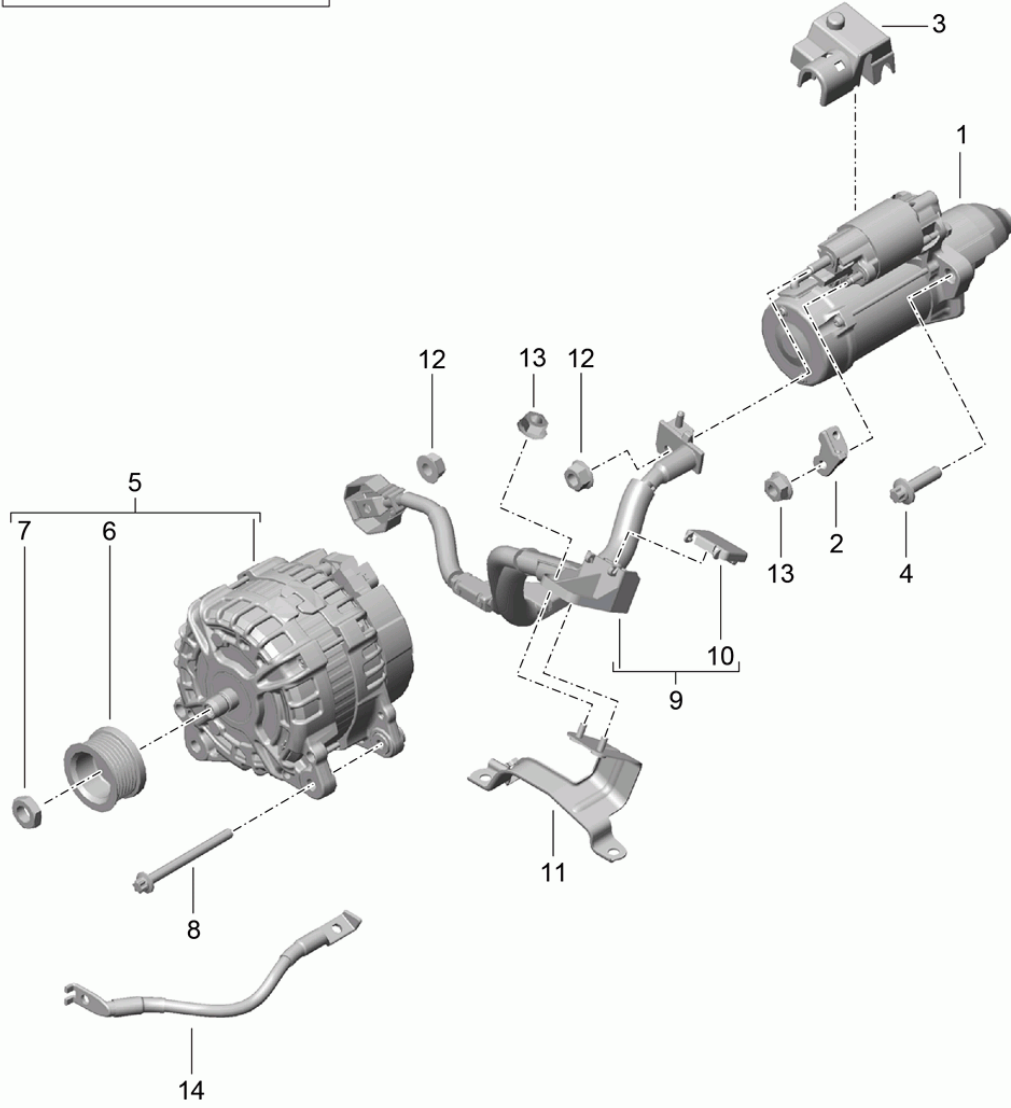

Model: 981C14

Model life 2014>>2016

Model: 981C14 Model life 2014>>2016

Pos	Part Number	Description	Remark	Qty	Model
		Starter			
		Alternator			
		Ground cable			
1	9A1 604 109 00	Starter		1	
1	9A1 604 109 X	Starter		1	
2	9A1 607 267 00	contact carrier		1	
		KL. 50			
3	9A1 607 247 11	Protective cap		1	
		Starter			
4	900 385 097 01	Torx screw		2	
		BM 10 X 35			
5	9A1 603 018 01	Alternator		1	A123
5	9A1 603 018 AX	Alternator		1	A123
(5)	9A1 603 016 00	Alternator		1	A122
(5)	9A1 603 016 X	Alternator		1	A122
6	9A1 603 955 01	repair set		1	A123
		pulley			
(6)	9A1 603 953 10	pulley		1	A122
7	9A1 603 927 00	Hexagon nut		1	A122
8	900 385 102 01	Torx screw		2	
		BM 8 X 90			
9	9A1 607 078 02	Wire set		1	
		with:			
		Connection point			
		Alternator			
		Starter			
10	986 611 203 00	Cover		1	
		Connection point			
11	9A1 607 260 01	Bracket		1	
		Connection point			
12	900 377 003 01	Hexagon nut		2	
		M 8			
13	900 377 010 02	Hexagon nut		3	
		M 6			
14	9A1 607 047 03	Earth line		1	
		Engine			
		Body			