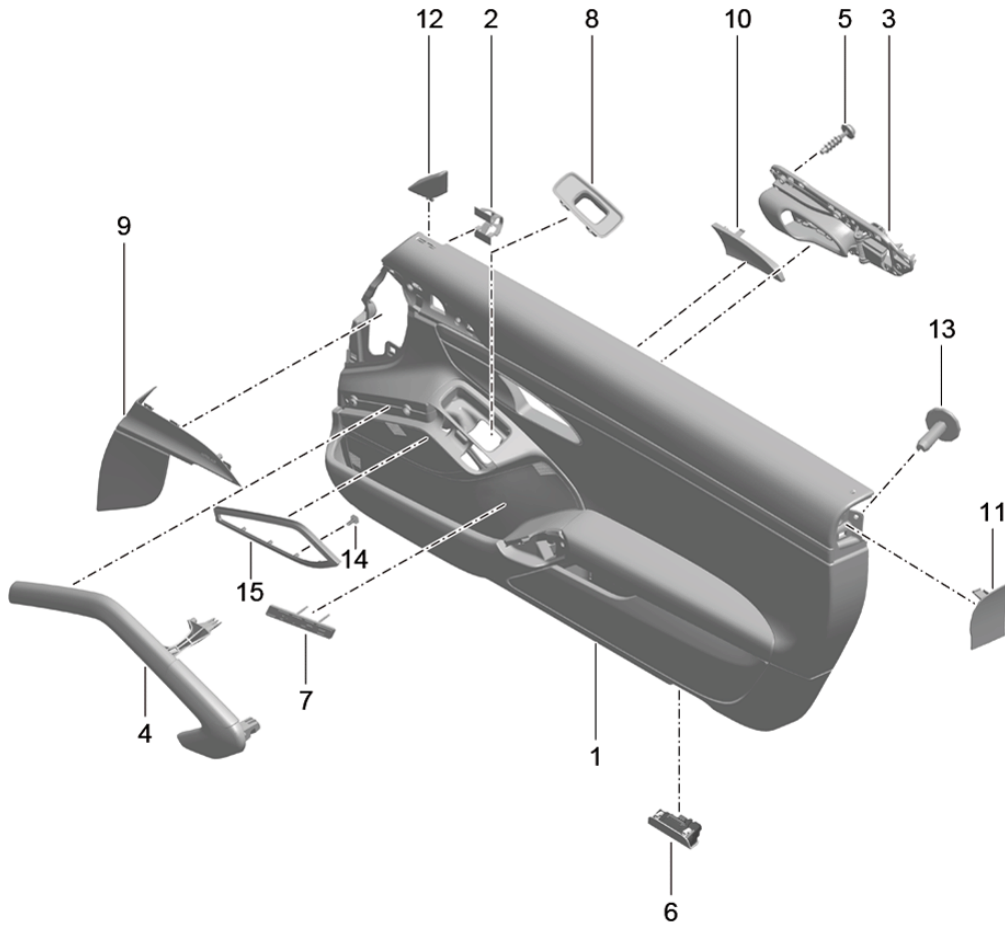

Model: 981C14

Model life 2014>>2016