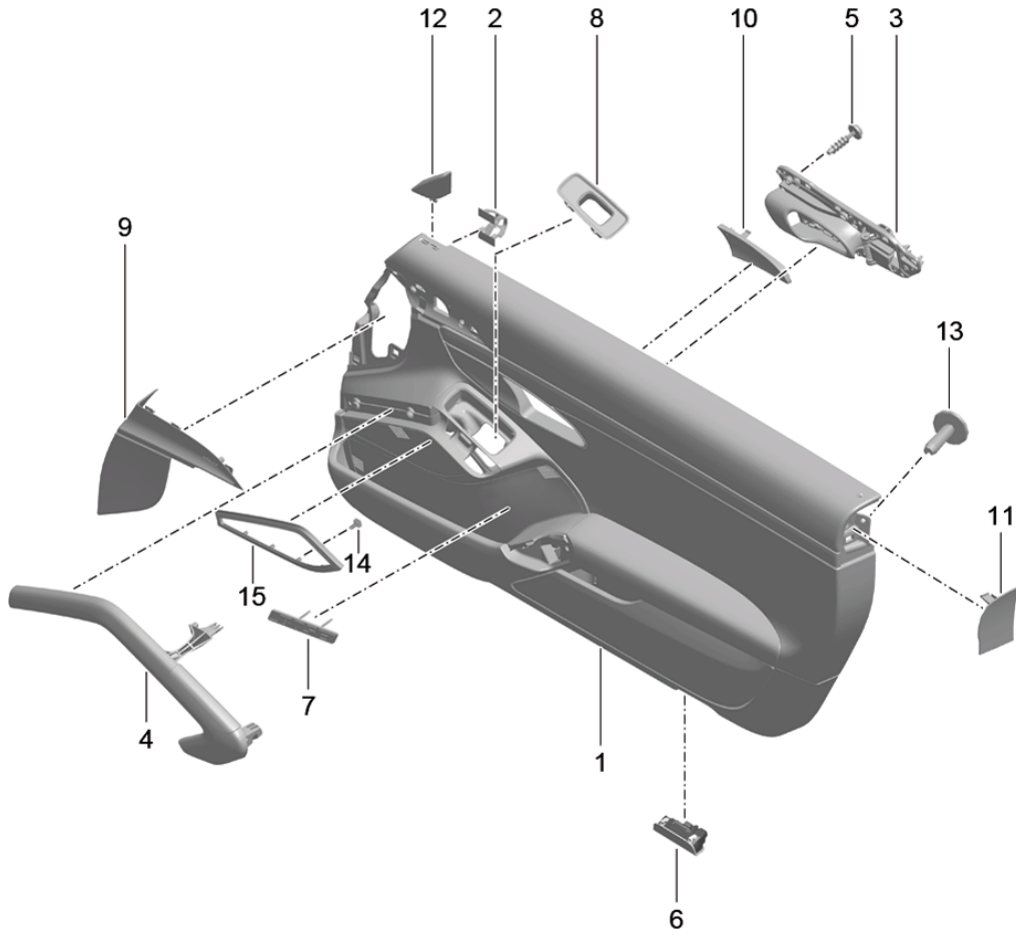

Model: 981C14

Model life 2014>>2016