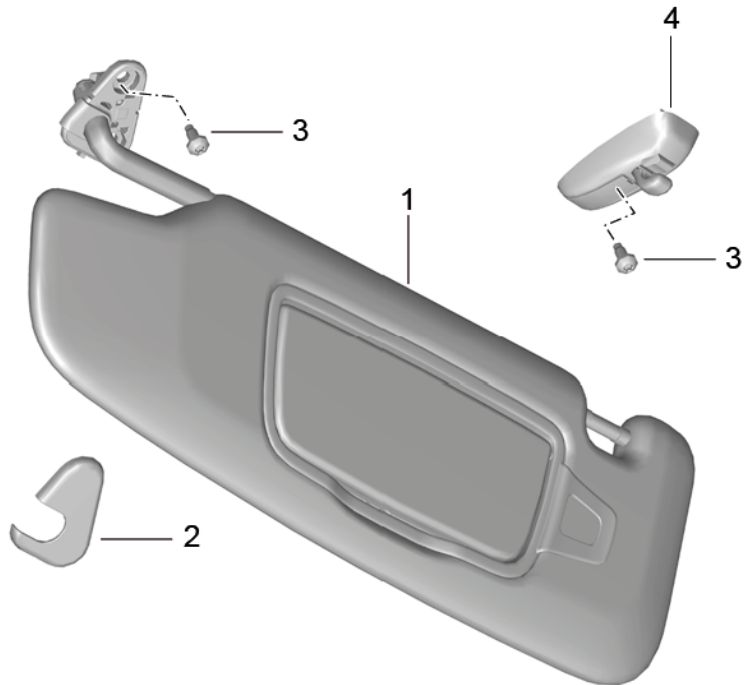

Model: 981C14

Model life 2014>>2016