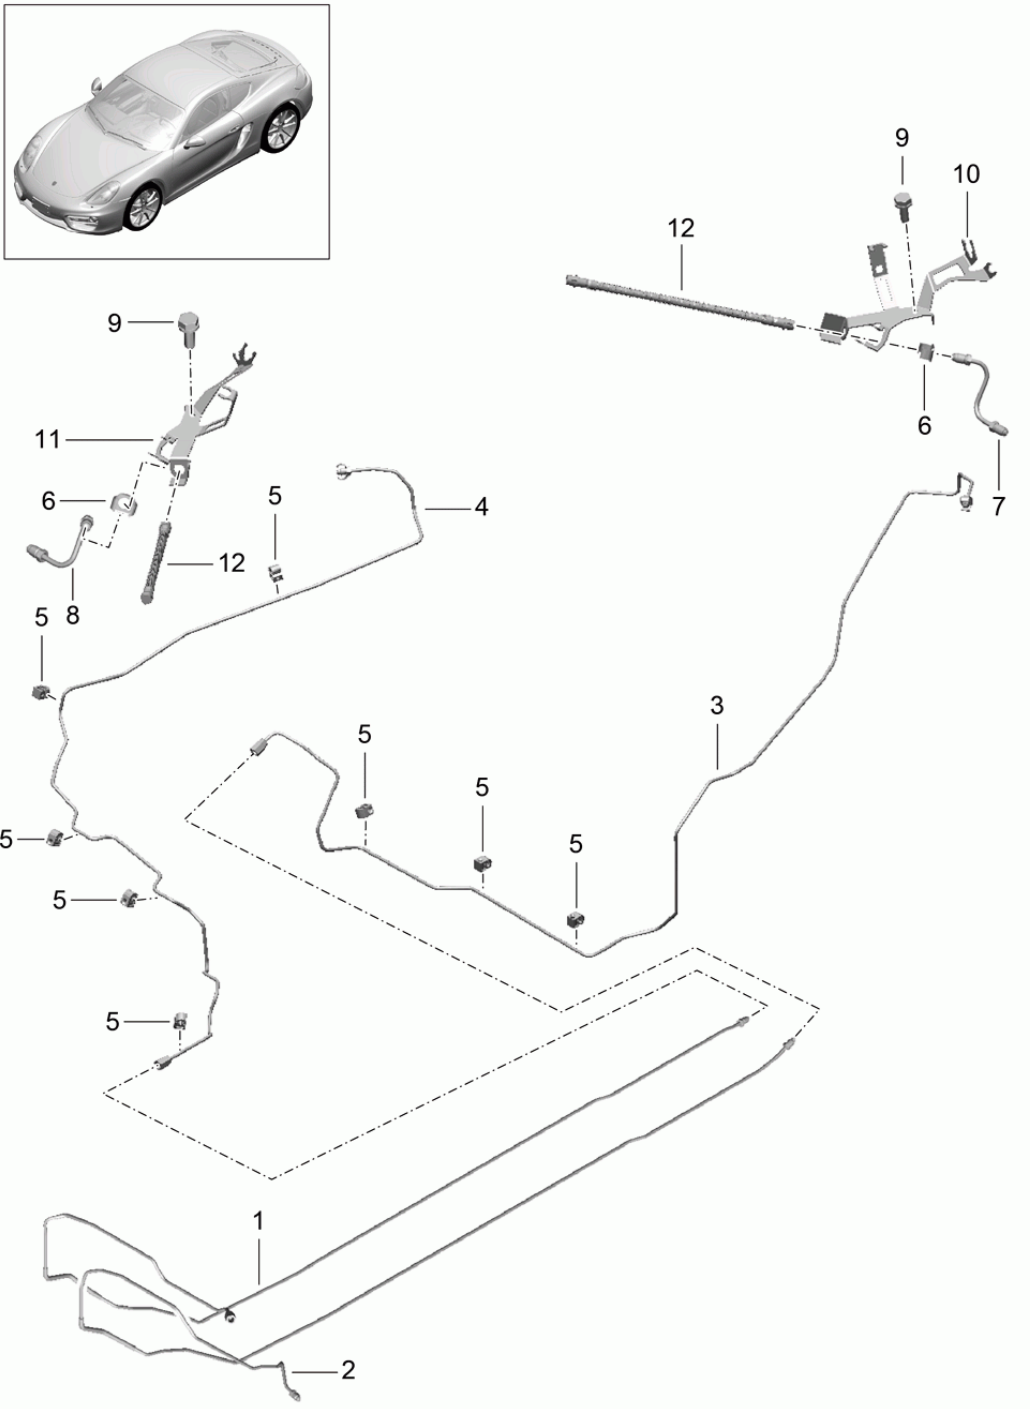

Model: 981C14 Model life 2014>>2016

Pos	Part Number	Description	Remark	Qty	Model
11	991 355 509 01	D - 21.10.2014>> Bracket		1	PR:099
13	991 355 312 28	Brake line for Pedals		1	PR:099
		with: switch - brake light			
(13)	991 355 312 29	D >> - 20.01.2014 Brake line for Brake booster		1	PR:099
		with: switch - brake light Integrated			
(13)	991 355 312 31	D - 21.01.2014>> - 20.10.2014 Brake line		1	PR:099
14	991 355 314 27	D - 21.10.2014>> Brake line for Pedals		1	PR:099
		with: switch - brake light			
(14)	991 355 314 28	D >> - 20.01.2014 Brake line for Brake booster		1	PR:099
		with: switch - brake light Integrated			
(14)	991 355 314 30	D - 21.01.2014>> - 20.10.2014 Brake line D - 21.10.2014>>		1	PR:099
15	991 355 508 01	Bracket		2	PR:099
16	999 591 897 40	Bracket 8,00/8,00		3	
17	991 355 137 01	Brake hose		2	
18	991 355 501 01	Bracket	left	1	
19	991 355 502 01	Bracket	right	1	
20	999 217 116 09	Hexagon bolt M 6 X 16		2	
21	991 355 581 02	Brake line	left	1	PR:-450
(21)	991 355 581 03	Brake line	left	1	PR:450
22	991 355 582 02	Brake line	right	1	PR:-450
(22)	991 355 582 03	Brake line	right	1	PR:450

Model: 981C14

Model life 2014>>2016