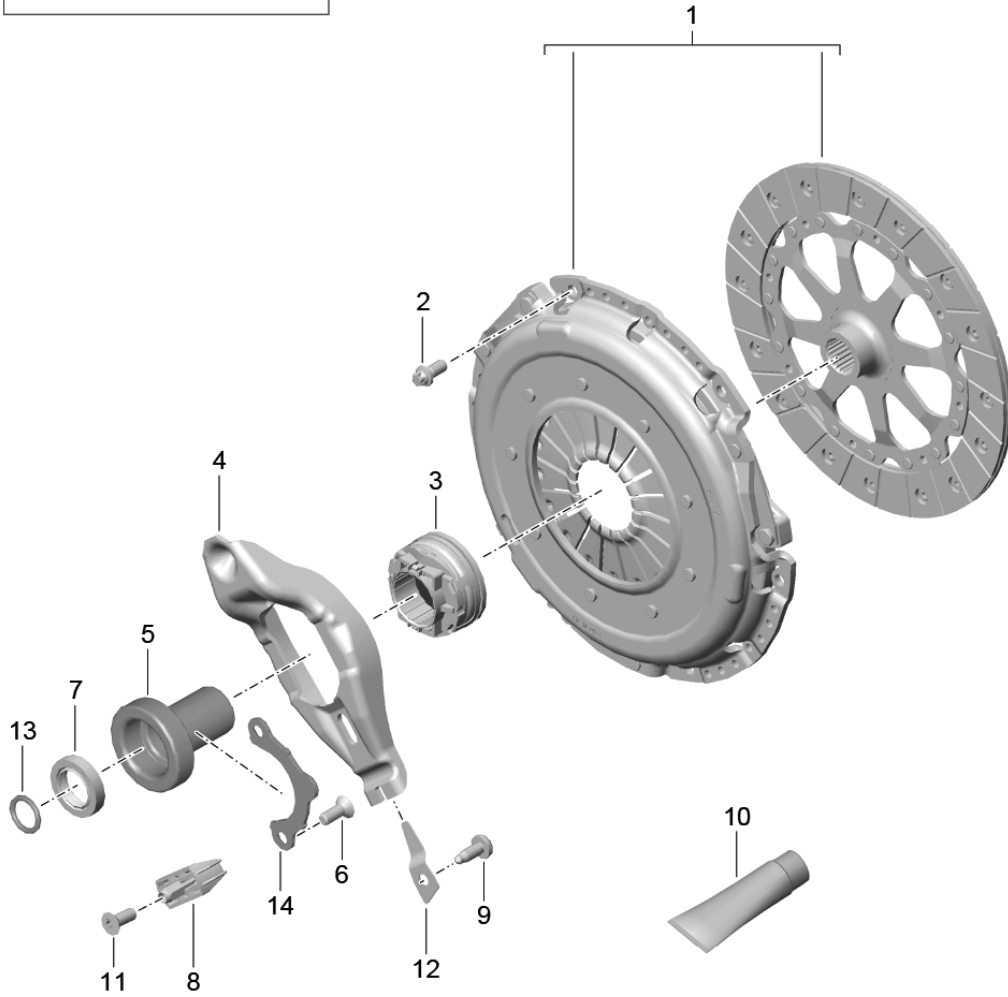

Model: 981C14

Model life 2014>>2016

Model: 981C14

Model life 2014>>2016

Pos	Part Number	Description	Remark	Qty	Model
1	981 116 913 00	Coupling Coupling Set		1	G8100,G8120
2	999 073 458 01	Screw		6	
3	997 116 080 02	release bearing		1	
4	0A2 141 719 A	clutch operating lever		1	
5	0A2 141 181	guide sleeve		1	
6	999 073 320 02	Hexagon bolt M 8 X 22		2	
7	016 311 113 C	radial shaft seal		1	
8	01E 141 751 A	Intermediate piece		1	
9	999 073 319 02	flat round head bolt M 8 X 20,5		4	
10	000 043 304 02	Grease Container 50 GR.		1	
11	999 073 320 02	Hexagon bolt M 8 X 20,5		2	
12	01E 141 721 A	leaf spring		1	
13	0A2 311 091 A	O-ring		1	
14	0A2 141 179	Retaining plate		1