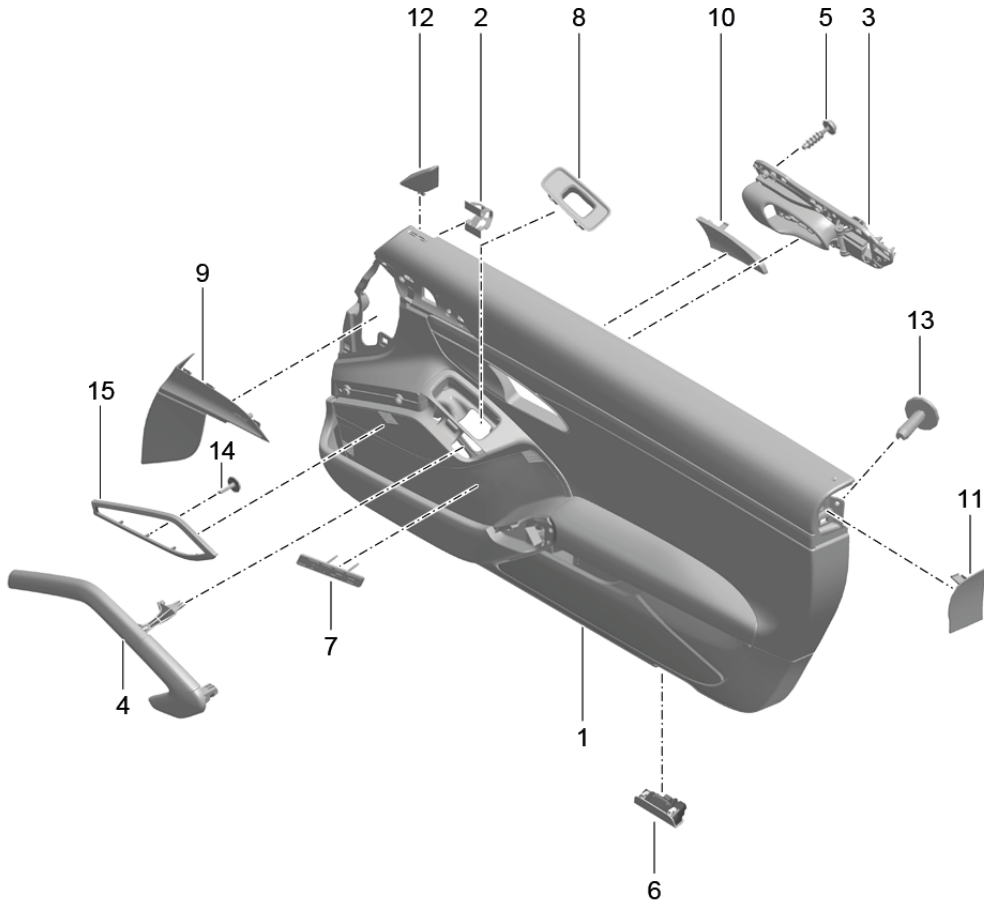

Model: 981C14

Model life 2014>>2016

Model: 981C14 Model life 2014>>2016

Pos	Part Number	Description	Remark	Qty	Model
		door panel Leather Alcantara Trim Aluminium, brushed Black			PR:981,975, 815
1	991 555 203 50	Door trim (Alcantara) Alcantara Black Aluminium, brushed	left	1	PR:441,-625
1	991 555 203 50 DSP 991 555 203 50	Brushed aluminium/black Door trim (Alcantara) Alcantara Black Aluminium, brushed	-GW left	1	PR:490,-625
1	991 555 203 50 DSP 991 555 204 50	Brushed aluminium/black Door trim (Alcantara) Alcantara Black Aluminium, brushed	-GW right	1	PR:441,-625
1	991 555 204 50 DSP 991 555 204 50	Brushed aluminium/black Door trim (Alcantara) Alcantara Black Aluminium, brushed	-GW right	1	PR:490,-625
1	991 555 204 50 DSP 991 555 203 51	Brushed aluminium/black Door trim (Alcantara) Alcantara Black Aluminium, brushed	-GW left	1	PR:680,-625
1	991 555 203 51 DSP 991 555 204 51	Brushed aluminium/black Door trim (Alcantara) Alcantara Black Aluminium, brushed	-GW right	1	PR:680,-625
1	991 555 204 51 DSP 991 555 203 52	Brushed aluminium/black Door trim (Alcantara) Alcantara Black Aluminium, brushed	-GW left	1	PR:682,-625
1	991 555 203 52 DSP 991 555 204 52	Brushed aluminium/black Door trim (Alcantara) Alcantara Black Aluminium, brushed	-GW right	1	PR:682,-625
1	991 555 204 52 DSP 991 555 203 53	Brushed aluminium/black Door trim (Alcantara) Alcantara Black Aluminium, brushed	-GW left lhd	1	PR:441,537, -625,098
1	991 555 203 53 DSP 991 555 203 53	Brushed aluminium/black Door trim (Alcantara) Alcantara Black Aluminium, brushed	-GW left lhd	1	PR:490,537, -625,098
1	991 555 203 53 DSP 991 555 204 53	Brushed aluminium/black Door trim (Alcantara) Alcantara Black Aluminium, brushed	-GW right rhd	1	PR:441,538, -625,099
1	991 555 204 53 DSP 991 555 204 53	Brushed aluminium/black Door trim (Alcantara) Alcantara	-GW right rhd	1	PR:490,538, -625,099