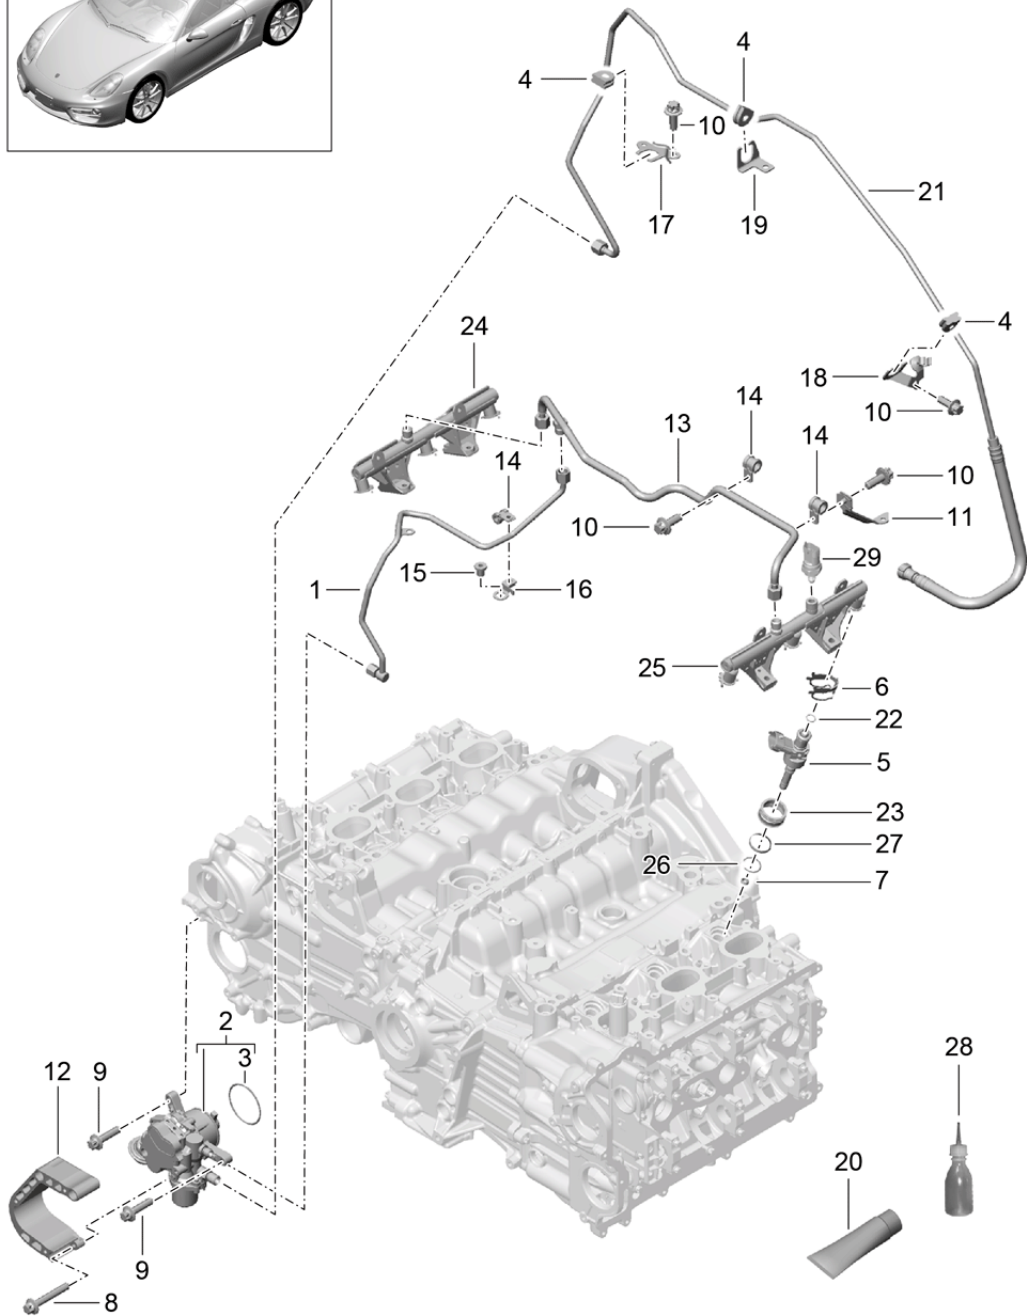

Model: 981C14

Model life 2014>>2016

Model: 981C14 Model life 2014>>2016

Pos	Part Number	Description	Remark	Qty	Model
1	9A1 110 095 02	Fuel collection pipe high pressure pump		1	
2	9A1 110 315 06	Pressure line high pressure pump		1	
(2)	9A1 110 315 FX	high pressure pump		1	
3	999 707 643 40	O-ring high pressure pump		1	
4	999 702 028 50	Rubber grommet 7,5 X 20 X 2		3	
5	9A1 110 128 11	high-pressure injector		6	A123
(5)	9A1 110 128 20	high-pressure injector		6	A122
6	9A1 110 866 04	Fixing Fuel collection pipe		6	
7	999 704 020 90	high-pressure injector seal ring 6,3 X 2,8		6	
8	900 385 045 01	Torx screw BM 6 X 40		1	
9	900 385 072 01	Torx screw BM 6 X 25		4	
10	900 385 009 01	Torx screw BM 6 X 16		4	
11	9A1 110 947 02	bracket for pressure line Line		1	
12	9A1 110 880 00	Cover high pressure pump		1	
13	9A1 110 092 03	Pressure line Connecting line		1	
14	999 511 801 01	Hose clamp		1	
15	900 219 006 01	sealing plug M 12 X 1,5		1	
16	9A1 110 940 02	bracket for pressure line		1	
17	9A1 110 323 02	bracket for pressure line		1	
18	9A1 110 324 01	Bracket Fuel line		1	
19	9A1 110 325 01	bracket for pressure line		1	
20	000 043 207 35	Grease Use		1	
		with:			
21	9A1 110 906 14	high-pressure injector Fuel line		1	
22	999 701 112 41	O-ring 7,52 X 3,51 See technical manual		6	
		Group:			
23	9A1 110 524 02	24 Bellows high-pressure injector		6	
24	9A1 110 859 03	Fuel collection pipe Cyl. 1 - 3		1	A123
(24)	9A1 110 859 31	Fuel collection pipe Cyl. 1 - 3		1	A122
25	9A1 110 860 04	Fuel collection pipe Cyl. 4 - 6		1	A123
(25)	9A1 110 860 31	Fuel collection pipe Cyl. 4 - 6		1	A122
26	900 906 011 02	snap ring A 14		6	
27	9A1 110 520 01	Spacer ring		6	
28	000 043 303 27	Lubricants 50 ML		1	
29	948 606 230 02	Pressure sensor		1	
-	999 653 067 40	Connector		1