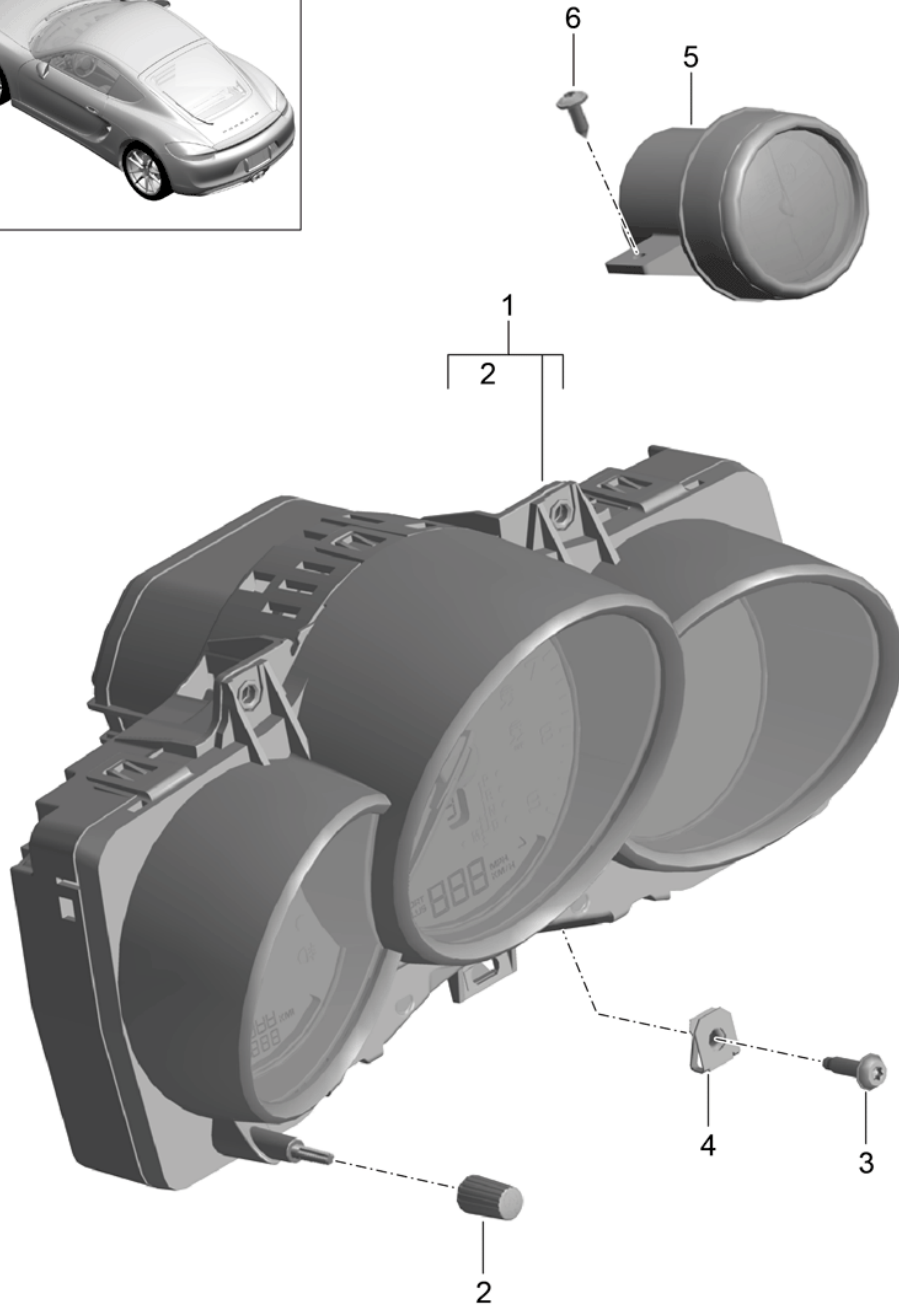

Model: 981C14

Model life 2014>>2016

Model: 981C14 Model life 2014>>2016

Pos	Part Number	Description	Remark	Qty	Model
		Instruments			
		Stopwatch			
1	981 641 143 13	Combi-instrument (complete)		1	PR:022,480
	981 641 143 13 A05	Matt black			
1	981 641 163 03	Combi-instrument (complete)		1	PR:022,480, 011
		D - MJ 2015>>			
	981 641 163 03 A05	Matt black			
(1)	981 641 144 13	Combi-instrument (complete)		1	PR:022,250
	981 641 144 13 A05	Matt black			
(1)	981 641 164 03	Combi-instrument (complete)		1	PR:022,250, 011
		D - MJ 2014>>			
	981 641 164 03 A05	Matt black			
(1)	981 641 147 13	Combi-instrument (complete)		1	PR:022,480 "GB."
	981 641 147 13 A05	Matt black			
(1)	981 641 167 03	Combi-instrument (complete)		1	PR:022,480, 011 "GB."
		D - MJ 2015>>			
	981 641 167 03 A05	Matt black			
(1)	981 641 148 13	Combi-instrument (complete)		1	PR:022,250 "GB."
	981 641 148 13 A05	Matt black			
(1)	981 641 168 03	Combi-instrument (complete)		1	PR:022,250, 011 "GB."
		D - MJ 2015>>			
	981 641 168 03 A05	Matt black			
(1)	981 641 153 13	Combi-instrument (complete)		1	PR:023,480
	981 641 153 13 A05	Matt black			
(1)	981 641 193 01	Combi-instrument (complete)		1	PR:023,480, 011 "CDN"
		D - MJ 2015>>			
	981 641 193 01 A05	Matt black			
(1)	981 641 173 01	Combi-instrument (complete)		1	PR:027,480, 011 "CDN"
		D - MJ 2015>>			
	981 641 173 01 A05	Matt black			
(1)	981 641 154 13	Combi-instrument (complete)		1	PR:023,250
	981 641 154 13 A05	Matt black			
(1)	981 641 194 01	Combi-instrument (complete)		1	PR:023,250, 011
		D - MJ 2015>>			
	981 641 194 01 A05	Matt black			
(1)	981 641 174 01	Combi-instrument (complete)		1	PR:027,250, 011
		D - MJ 2015>>			
	981 641 174 01 A05	Matt black			
(1)	981 641 157 13	Combi-instrument (complete)		1	PR:023,480 "GB."
	981 641 157 13 A05	Matt black			
(1)	981 641 197 01	Combi-instrument (complete)		1	PR:023,480, 011 "GB."
		D - MJ 2015>>			
	981 641 197 01 A05	Matt black			
(1)	981 641 177 01	Combi-instrument (complete)		1	PR:027,480, 011 "GB."
		D - MJ 2015>>			
	981 641 177 01 A05	Matt black			