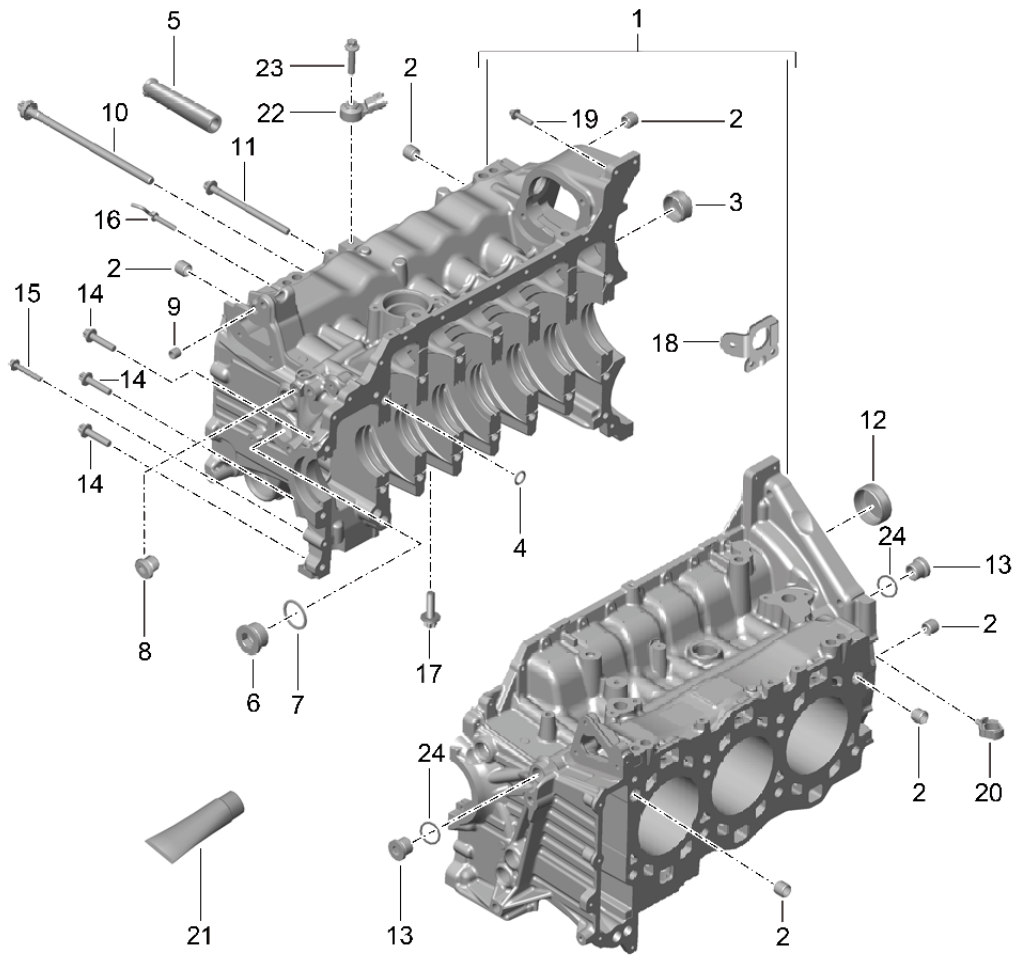

Model: 981C14

Model life 2014>>2016

Model: 981C14

Model life 2014>>2016

Pos	Part Number	Description	Remark	Qty	Model
1	9A1 101 927 01	Crankcase housing		1	A122
1	9A1 101 934 07	Crankcase housing		1	A123
2	014 301 153 B	dowel sleeve		6	
3	9A1 101 215 01	End cap		1	
4	999 707 568 40	O-ring 12,0 X 3,0		1	
5	9A1 101 511 01	reducing piece		12	
6	900 219 025 30	sealing plug M30 X 1,5		1	
7	900 123 015 30	seal ring A30 X 36		1	
8	999 063 036 01	sealing plug M10 X 1,0 X 11,0		4	
9	999 095 063 01	dowel sleeve M6 X 10		1	
10	9A1 101 250 01	Outer hexagon round screw M10 X 1,5 X 195		14	
10	WHT 008 240	Bolt with washer Washer M10 X 1,5 X 195		14	
11	900 385 281 01	Torx screw M8 X 120		1	
12	9A1 101 216 01	End cap		1	
13	999 063 039 01	sealing plug M20 X 1,5 X 18		2	
14	900 385 042 01	Torx screw 8 X 35		3	
15	900 385 045 01	Torx screw M6 X 40		1	
17	900 385 019 01	Torx screw BM 6 X 20		6	
18	9A1 101 213 22	Transportation shackle		1	
19	900 385 072 01	Torx screw M6 X 25		14	
20	999 507 075 40	Cable holder		1	
21	000 043 207 31	sealant 80 ML		X	
22	997 606 121 00	Knock sensor		2	
23	900 385 042 01	Torx screw M8 X 35		2	
24	900 123 159 20	seal ring D 20 X 24		2