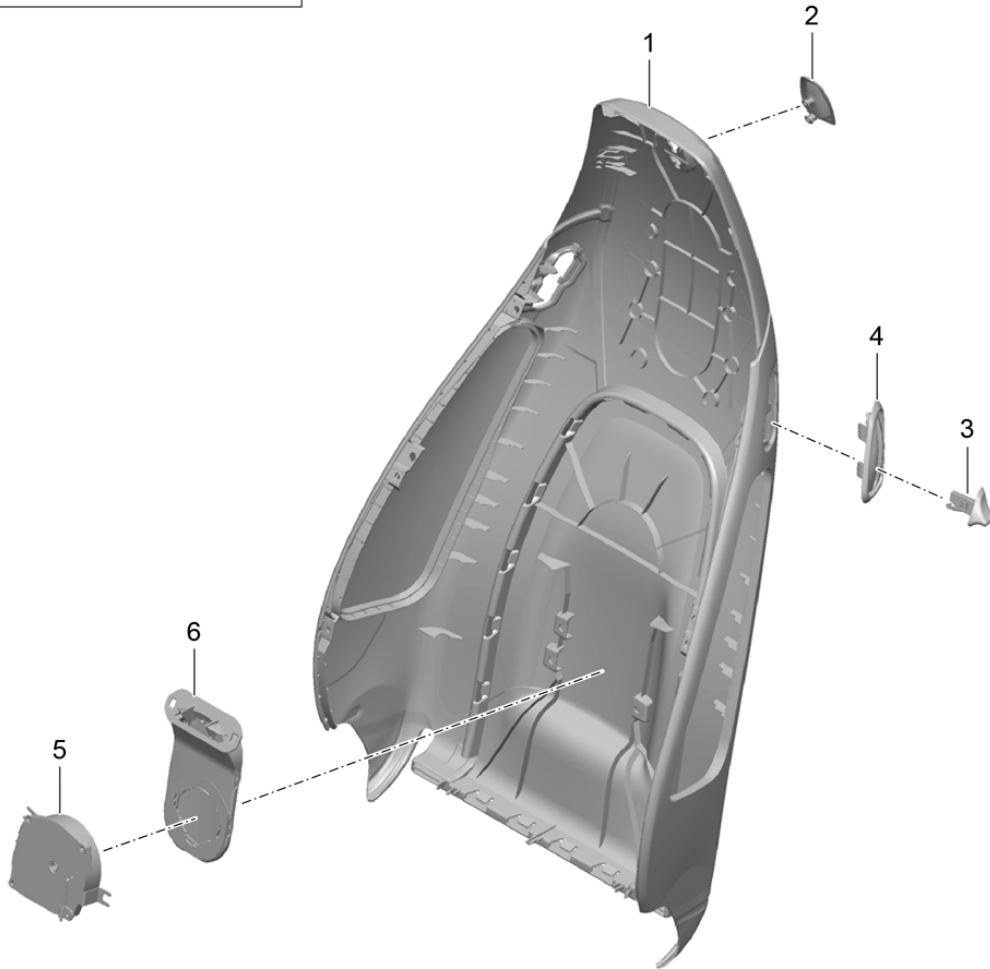

Model: 981C14

Model life 2014>>2016