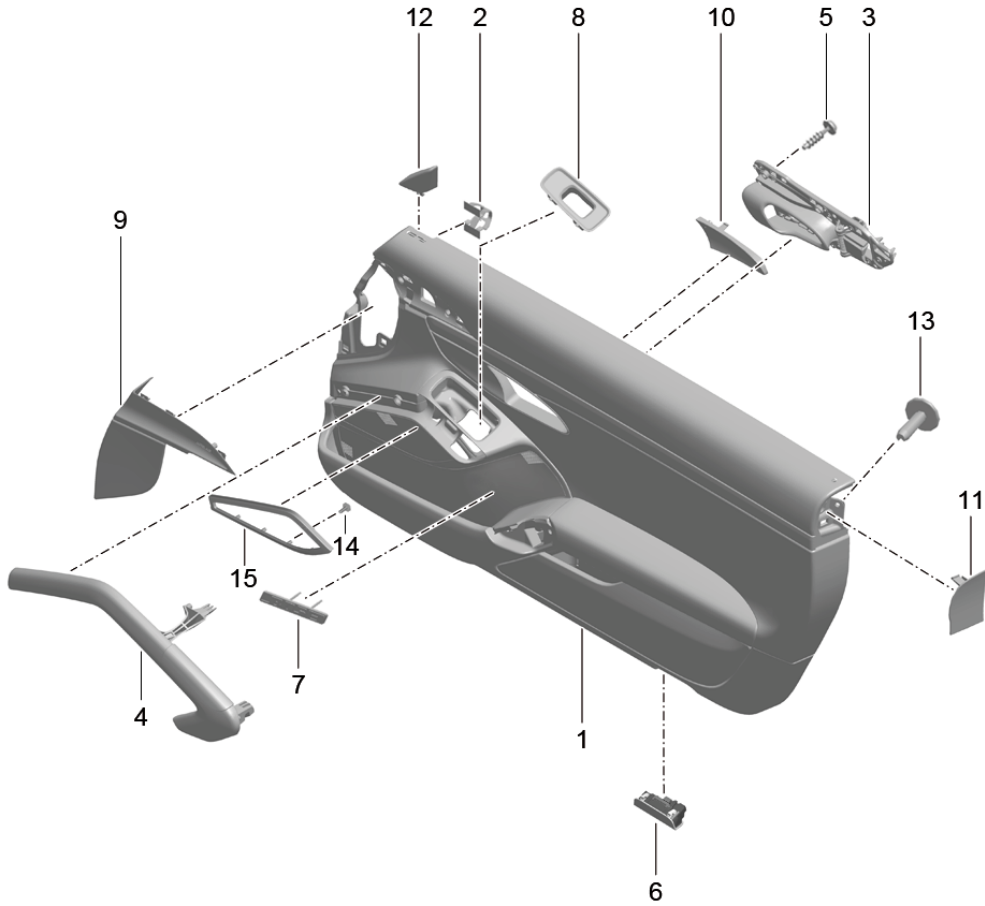

Model: 981C14

Model life 2014>>2016