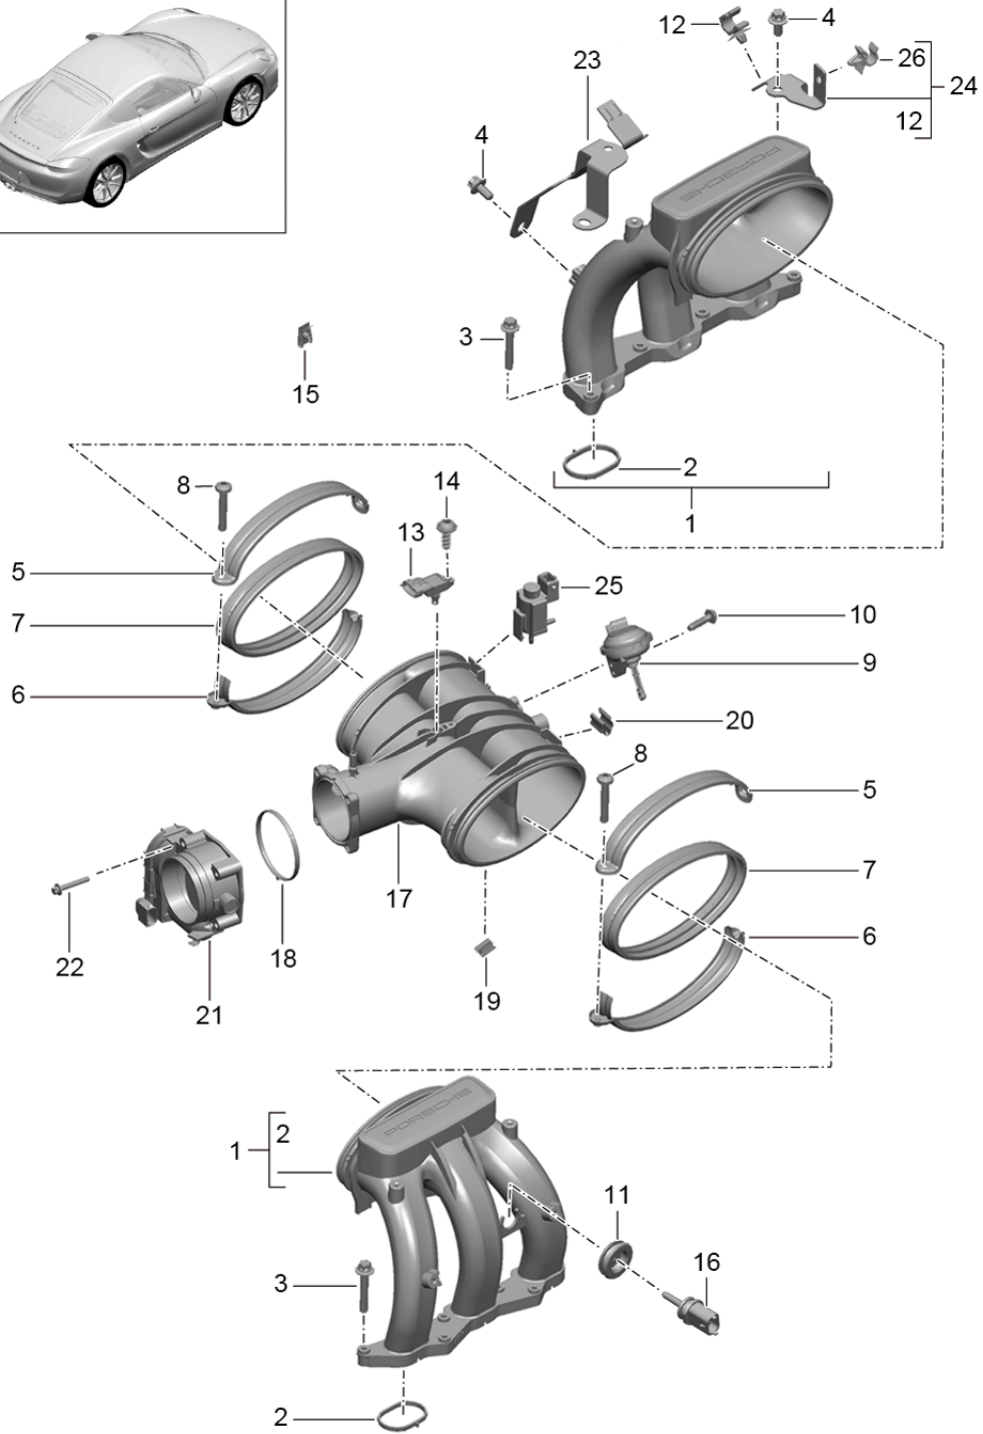

Model: 981C14

Model life 2014>>2016

Model: 981C14

Model life 2014>>2016

Pos	Part Number	Description	Remark	Qty	Model
1	9A1 110 115 30	intake air distributor		2	A122
(1)	9A1 110 115 02	throttle valve adapter		2	A123
2	9A1 110 215 01	intake air distributor		6	
3	900 385 270 01	Seal		12	
		Hexagon head bolt			
		BM 6 X 35			
4	900 385 041 01	Torx screw		9	
		BM 6 X 12			
5	9A1 110 212 01	Clamp		2	
		Upper part			
6	9A1 110 213 01	Clamp		2	
		Lower part			
7	9A1 110 210 01	Rubber sleeve		2	
8	999 073 352 02	flat round head bolt		2	
		M 6 X 35			
9	993 110 462 02	Vacuum unit		1	A123
10	999 919 265 01	Oval-head screw		2	A123
		5,0 X 18			
11	993 110 530 01	Grommet		1	
12	999 651 398 40	Cable holder		1	
		11,0 / 13,0			
13	948 606 180 00	Pressure sensor		1	
14	999 919 241 01	Oval-head screw		1	
		6,0 X 15			
15	999 591 882 01	panel nut		1	
		M 6			
16	997 606 213 00	Temperature sensor		1	
		Engine bay			
17	9A1 110 120 25	Resonance tube		1	A123
(17)	9A1 110 120 30	Resonance tube		1	A122
18	9A1 110 319 00	Seal		1	
19	999 507 153 01	Cable fastener		2	
		5,20			
20	999 507 652 01	Cable fastener		2	
		7,0 - 9,0			
21	997 605 115 01	throttle valve adapter		1	
22	900 385 045 01	Torx screw		4	
		BM 6 X 40			
23	9A1 110 293 01	Bracket		1	A123
(23)	9A1 110 283 01	Bracket		1	A122
24	9A1 110 247 00	Bracket		1	
		Tank ventilation			
25	7PP 906 270	Change-over valve		1	A123
26	999 507 675 40	Hose bracket		1	
		7,50 - 8,00