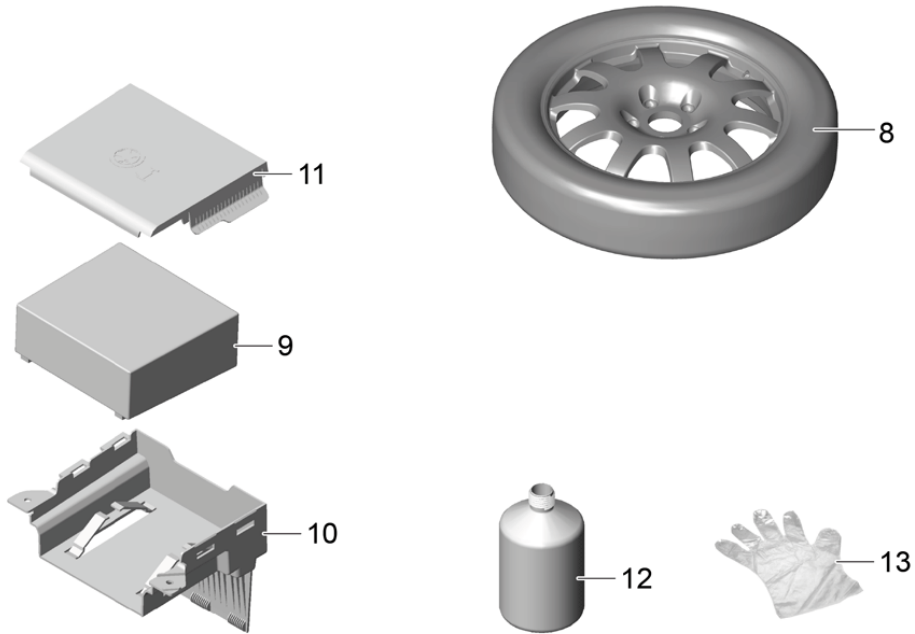

Model: 981C14

Model life 2014>>2016