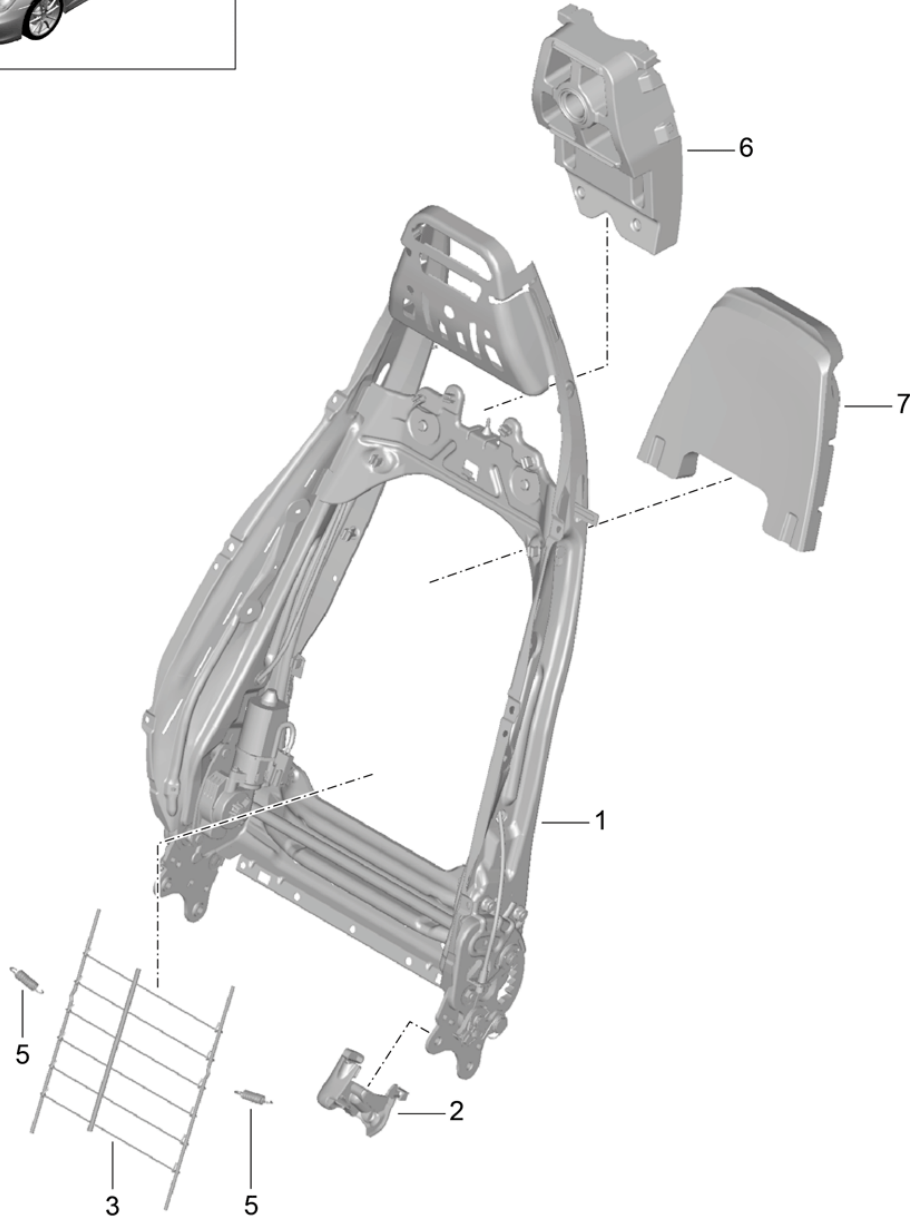

Model: 981C14

Model life 2014>>2016