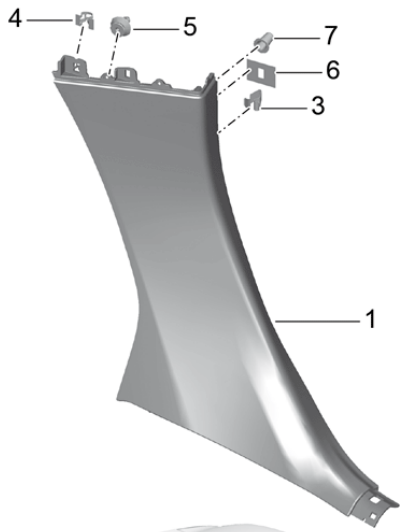

Model: 981C14 Model life 2014>>2016

Pos	Part Number	Description	Remark	Qty	Model
1	981 555 619 00	Trim Sill Support	left	1	
(1)	981 555 620 00	Sill Support	right	1	
2	999 507 533 02	Sill Clamp 8,0 X 10		6	
3	999 507 839 01	Clip 3,5		X	
4	999 209 084 40	Distance piece 20 X 25 X 0,5		X	
5	997 555 857 00	Grommet Clip		4	
6	991 555 889 01	Grommet Clip		8	
7	991 555 019 04	Trim Sill (drivers side) Completed D - MJ 2014>>	lhd	1	PR:098
(7)	991 555 019 04 1E0	Black			
	991 555 020 03	Trim Sill (drivers side) Completed D - MJ 2014>>	rhd	1	PR:099
8	991 555 020 03 1E0	Black			
(9)	991 555 121 01	Tip switch see illustration:	903-005	1	
	991 555 121 01 1E0	Black			
10	991 555 613 00	Trim Sill (passenger side) D - MJ 2014>>	rhd	1	PR:099
11	991 555 122 03	Insert Trim Sill (passenger side)	lhd	1	PR:098,-XTG
(11)	991 555 122 03 1E0	Black			
	991 555 121 00	Trim Sill (passenger side)	rhd	1	PR:099,-XTG
	991 555 121 00 1E0	Black			

Model: 981C14

Model life 2014>>2016