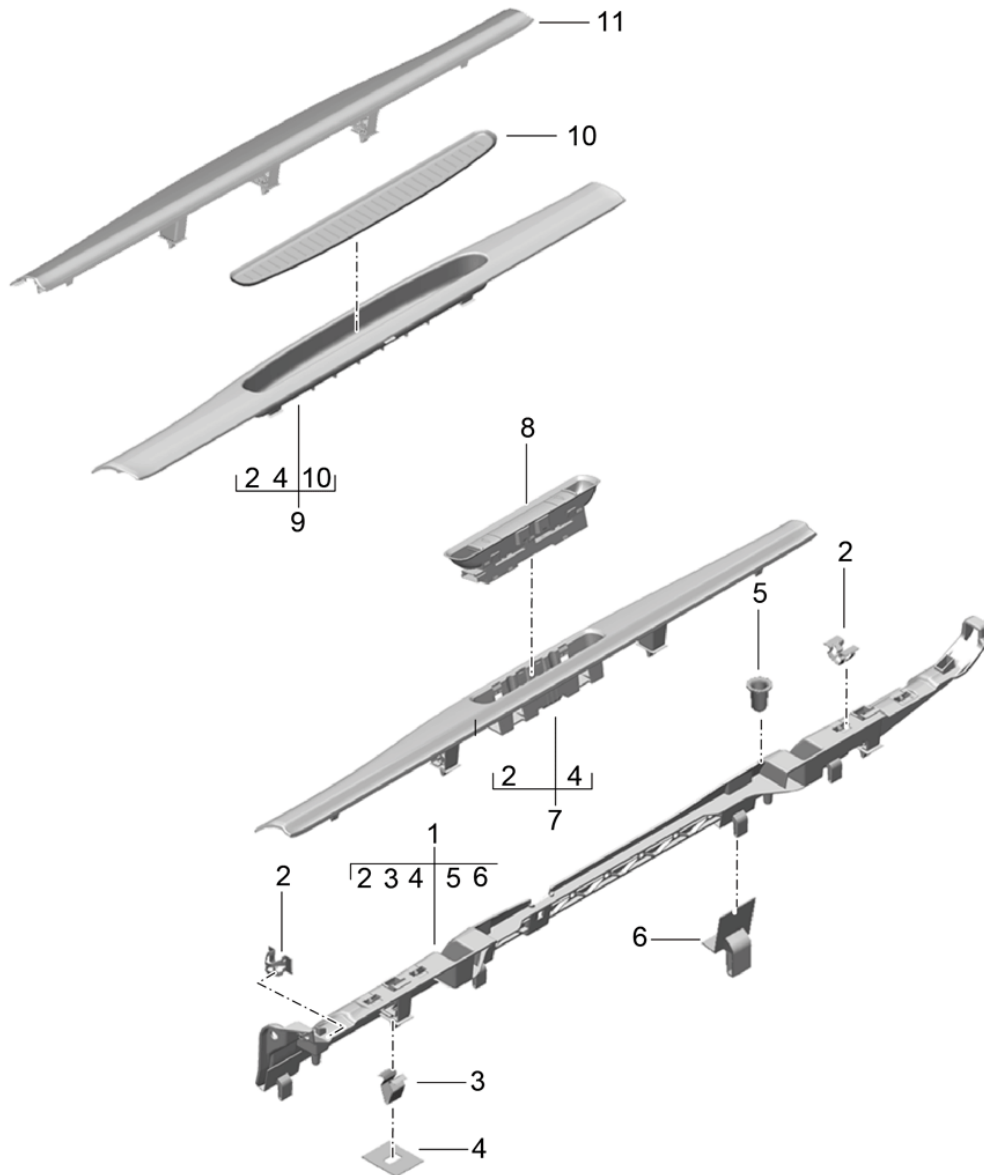

Model: 981C14

Model life 2014>>2016

Model: 981C14 Model life 2014>>2016

Pos	Part Number	Description	Remark	Qty	Model
1	981 555 619 00	Trim Sill Support	left	1	
(1)	981 555 620 00	Sill Support	right	1	
2	999 507 533 02	Sill Clamp 8,0 X 10		6	
3	999 507 839 01	Clip 3,5		X	
4	999 209 084 40	Distance piece 20 X 25 X 0,5		X	
5	997 555 857 00	Grommet Clip		4	
6	991 555 889 01	Grommet Clip		8	
7	991 555 019 04	Trim Sill (drivers side) Completed D - MJ 2014>>	lhd	1	PR:098
(7)	991 555 019 04 1E0	Black			
	991 555 020 03	Trim Sill (drivers side) Completed D - MJ 2014>>	rhd	1	PR:099
8	991 555 020 03 1E0	Black			
(9)	991 555 121 01	Tip switch see illustration:	903-005	1	
	991 555 121 01 1E0	Black			
10	991 555 613 00	Trim Sill (passenger side) D - MJ 2014>>	rhd	1	PR:099
11	991 555 122 03	Insert Trim Sill (passenger side)	lhd	1	PR:098,-XTG
(11)	991 555 122 03 1E0	Black			
	991 555 121 00	Trim Sill (passenger side)	rhd	1	PR:099,-XTG
	991 555 121 00 1E0	Black