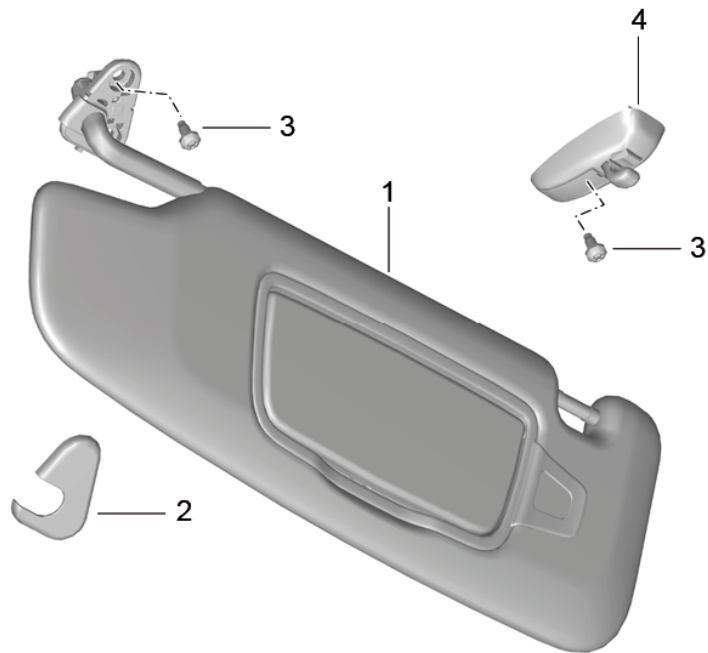

Model: 981C14

Model life 2014>>2016