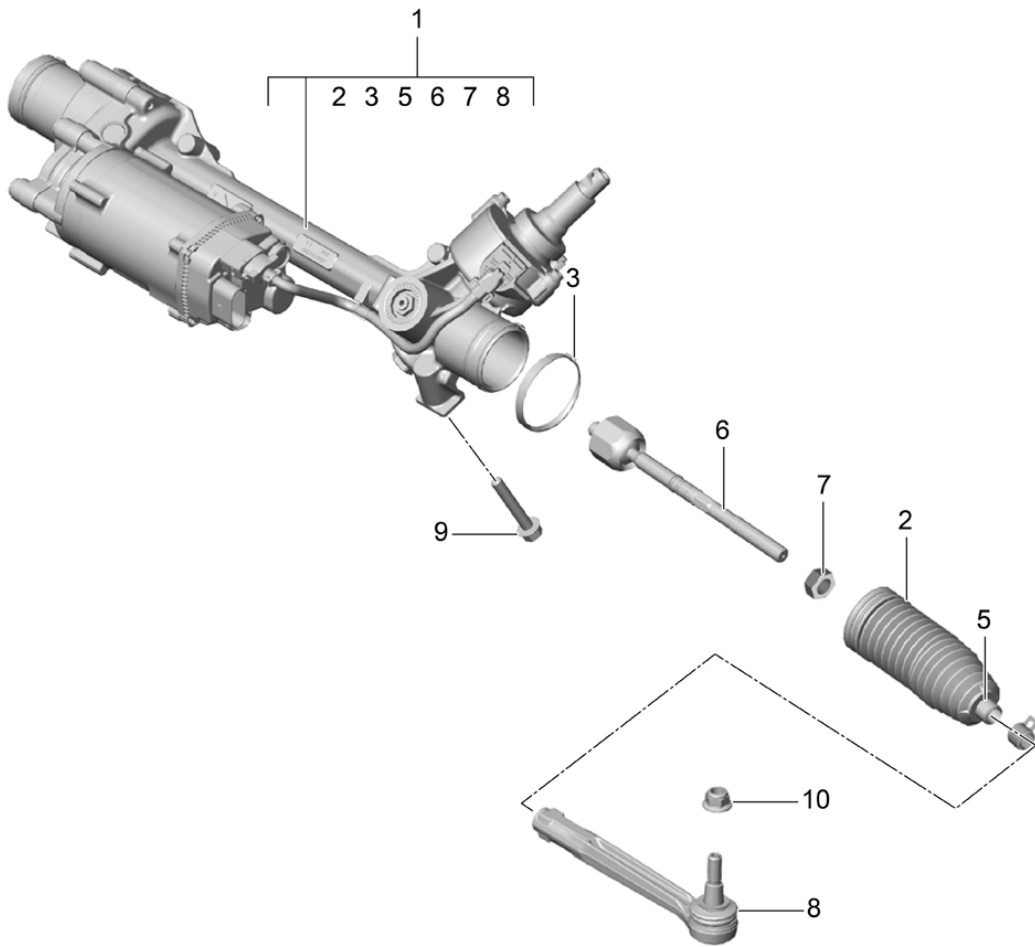

Model: 981C14

Model life 2014>>2016