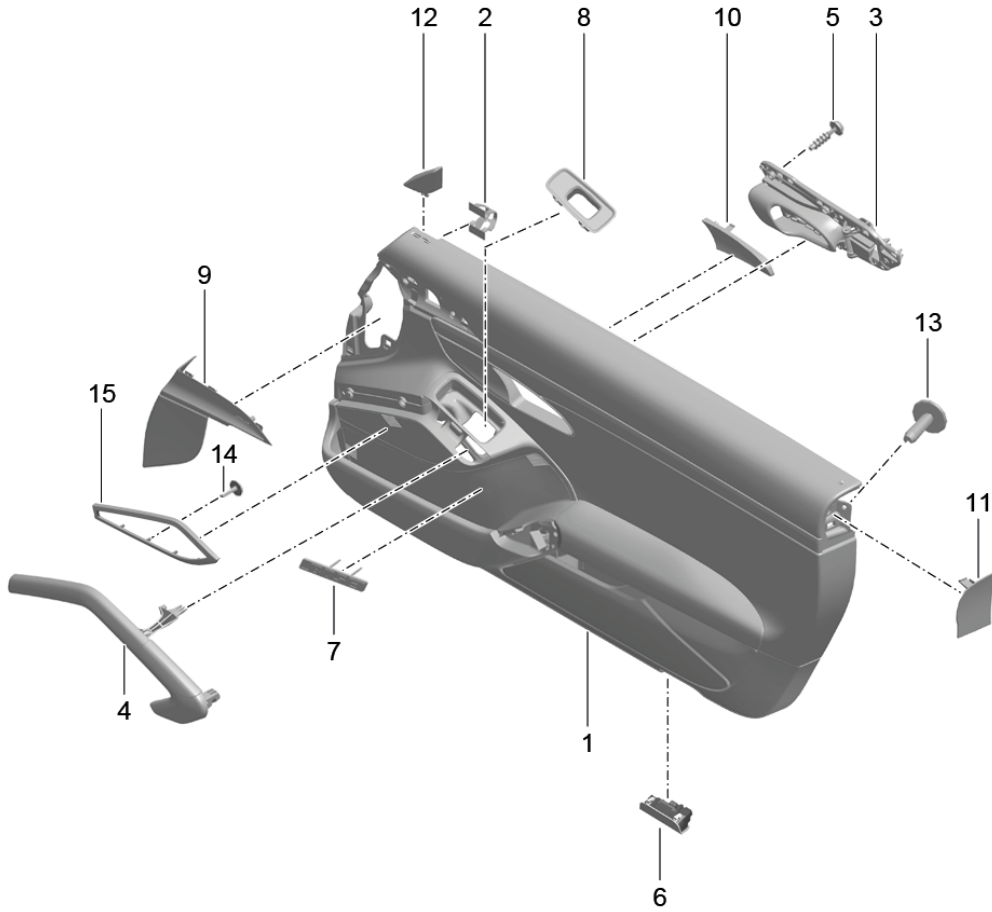

Model: 981C14

Model life 2014>>2016

Model: 981C14 Model life 2014>>2016

Pos	Part Number	Description	Remark	Qty	Model
-		door panel Leather Alcantara Trim in Exterior colour Lacquered in your order Vehicle Ident. No. and Please state the colour			PR:981,975, XWE
1	981 555 993 96	Door trim (Alcantara) Trim Lacquered	left	1	PR:441,-625
1	981 555 993 96 DSP	Black	-GW		
1	981 555 993 96	Door trim (Alcantara) Trim Lacquered	left	1	PR:490,-625
1	981 555 993 96 DSP	Black	-GW		
1	981 555 994 96	Door trim (Alcantara) Trim Lacquered	right	1	PR:441,-625
1	981 555 994 96 DSP	Black	-GW		
1	981 555 994 96	Door trim (Alcantara) Trim Lacquered	right	1	PR:490,-625
1	981 555 994 96 DSP	Black	-GW		
1	981 555 993 97	Door trim (Alcantara) Trim Lacquered	left	1	PR:680,-625
1	981 555 993 97 DSP	Black	-GW		
1	981 555 994 97	Door trim (Alcantara) Trim Lacquered	right	1	PR:680,-625
1	981 555 994 97 DSP	Black	-GW		
1	981 555 993 98	Door trim (Alcantara) Trim Lacquered	left	1	PR:682,-625
1	981 555 993 98 DSP	Black	-GW		
1	981 555 994 98	Door trim (Alcantara) Trim Lacquered	right	1	PR:682,-625
1	981 555 994 98 DSP	Black	-GW		
1	981 555 993 99	Door trim (Alcantara) Trim Lacquered	left lhd	1	PR:441,537, -625,098
1	981 555 993 99 DSP	Black	-GW		
1	981 555 993 99	Door trim (Alcantara) Trim Lacquered	left lhd	1	PR:490,537, -625,098
1	981 555 993 99 DSP	Black	-GW		
1	981 555 994 99	Door trim (Alcantara) Trim Lacquered	right rhd	1	PR:441,538, -625,099
1	981 555 994 99 DSP	Black	-GW		
1	981 555 994 99	Door trim (Alcantara) Trim Lacquered	right rhd	1	PR:490,538, -625,099
1	981 555 994 99 DSP	Black	-GW