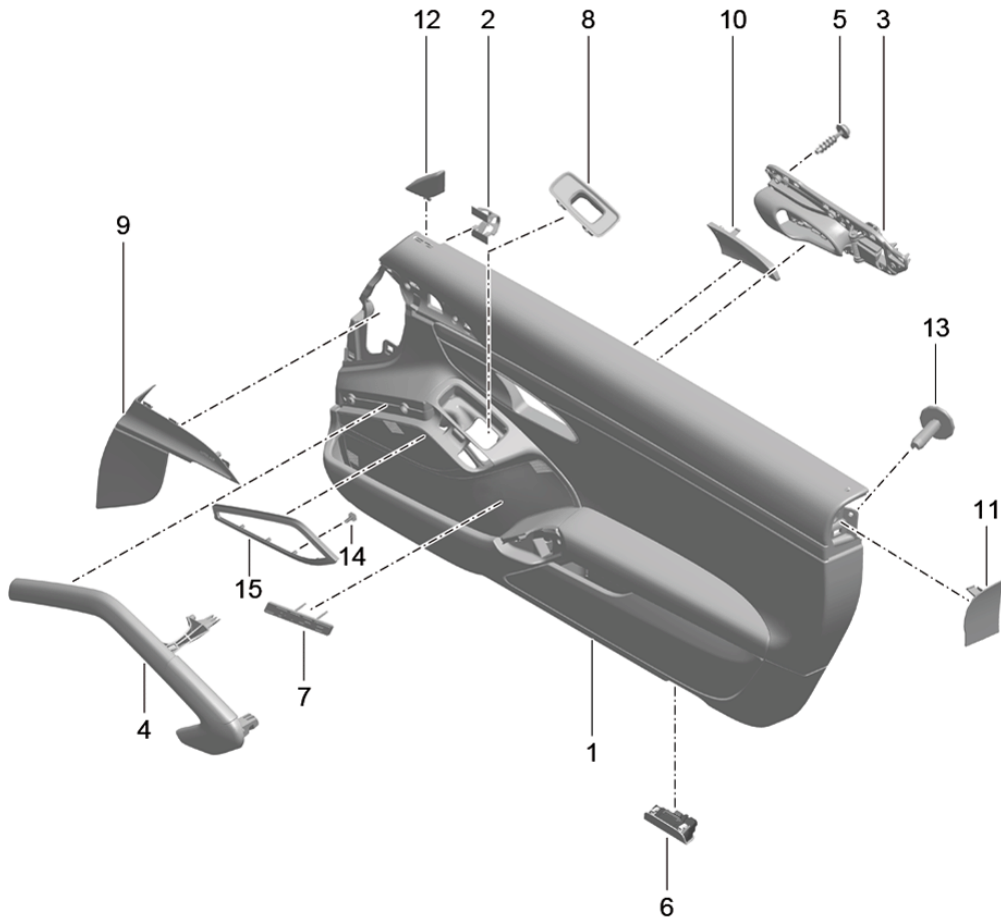

Model: 981C14

Model life 2014>>2016