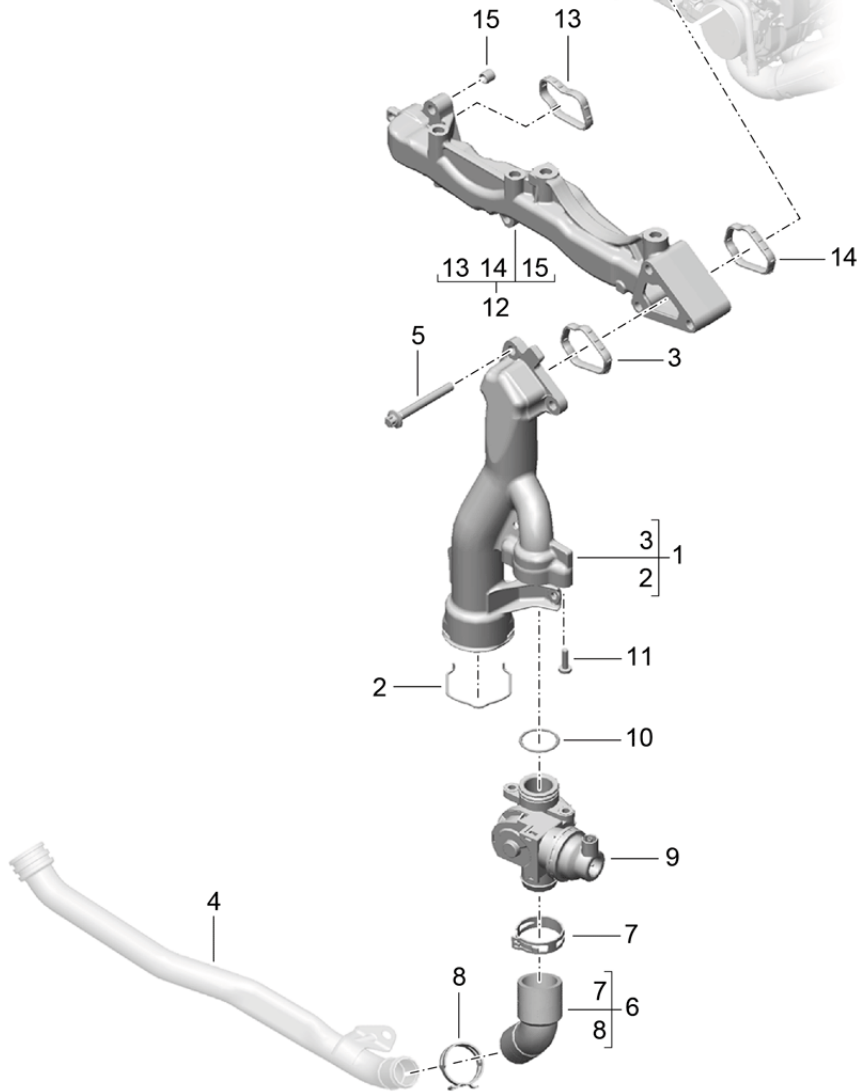

Model: 981C14

Model life 2014>>2016

Model: 981C14

Model life 2014>>2016

Pos	Part Number	Description	Remark	Qty	Model
1	9A1 106 034 31	Assembly carrier		1	
2	997 106 802 03	Water pipe		2	
3	9A1 102 322 40	Cooling water socket		1	
4		Spring		1	
5		Seal		1	
6		Water pipe		1	
7	900 385 115 01	see illustration:	105-000	3	
8	9A1 106 617 31	Torx screw		1	
9	999 512 591 09	M 8 X 70		1	
10	999 512 709 01	Water hose		1	
11	9A1 106 555 03	Hose clamp		1	
12	999 707 654 40	40 X 12		1	
13	999 073 344 01	Hose clamp		1	
14	9A1 102 013 00	35 X 12		1	
15	9A1 102 312 40	Valve		1	
16	9A1 102 322 40	O-ring		1	
17	999 095 063 03	29,00 X 4,00		3	
18		flat round head bolt		1	
19		M 6 X 20		1	
20		Assembly carrier		1	
21		Seal		1	
22		Seal		1	
23		dowel sleeve		5	
24		M 6 X 10