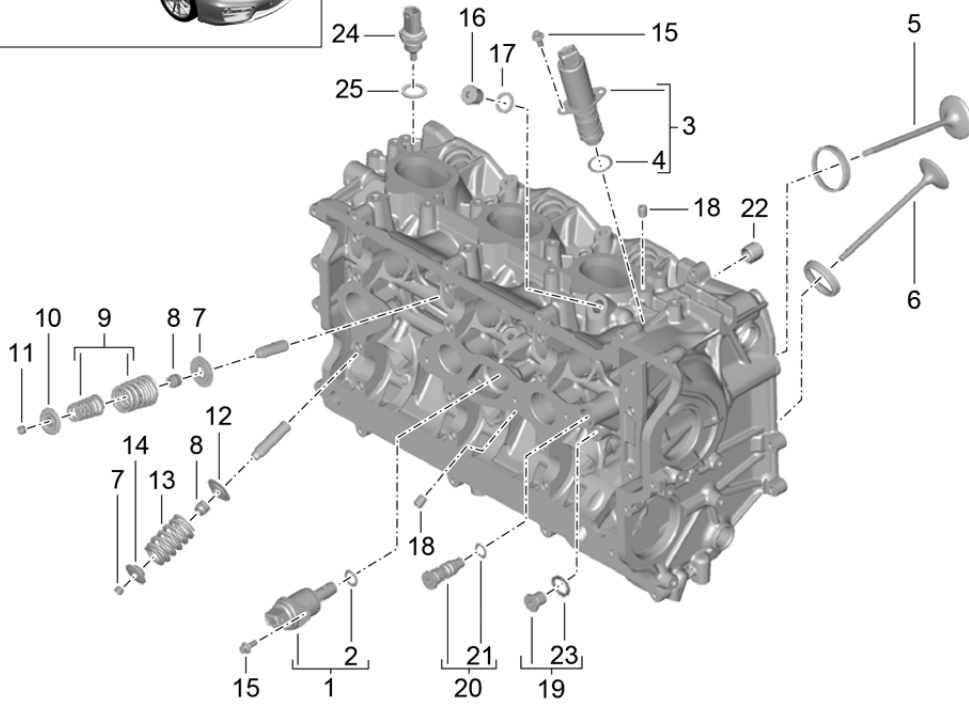

Model: 981C14

Model life 2014>>2016

Pos	Part Number	Description	Remark	Qty	Model
		Cylinder head with: Valves Cylinder head gasket Valve cover			
1	9A1 104 919 15	Cylinder head Cyl. 1 - 3		1	A122
(1)	9A1 104 913 15	Cylinder head Cyl. 1 - 3		1	A123
(1)	9A1 104 920 15	Cylinder head Cyl. 4 - 6		1	A122
(1)	9A1 104 914 15	Cylinder head Cyl. 4 - 6		1	A123
2	9A1 104 143 04	Cylinder head gasket Cyl. 1 - 3		1	A123
(2)	9A1 104 142 04	Cylinder head gasket Cyl. 4 - 6		1	A123
(2)	9A1 104 145 04	Cylinder head gasket Cyl. 1 - 3		1	A122
(2)	9A1 104 144 04	Cylinder head gasket Cyl. 4 - 6		1	A122
3	9A1 105 731 03	Seal Valve cover Cyl. 1 - 3		1	
(3)	9A1 105 732 03	Seal Valve cover Cyl. 4 - 6		1	
4	999 707 404 40	O-ring Hall sensor 17,05 X 1,78 To Use 997.606.106.03 No longer use the part here		1	
5	9A1 104 191 00	Torx screw M 12 X 1,5 X 140		4	
6	9A1 104 191 02	Torx screw M 12 X 1,5 X 140		12	
7	900 385 072 01	Torx screw M 6 X 25		11	
8	900 385 108 02	Torx screw M 6 X 80		2	
9	9A1 105 231 04	Valve cover Cyl. 1 - 3		1	
(9)	9A1 105 232 04	Valve cover Cyl. 4 - 6		1	
10	9A1 107 313 00	Torx screw M 6 X 25		40	
11	900 385 041 01	Torx screw M 6 X 12		X	
12	900 385 112 01	Torx screw M 5 X 12		8	
13	997 606 106 03	Hall sensor		2	
14	900 387 264 01	Socket head bolt M 6 X 16		2	
14	N 105 464 03	Discontinued part Hexagon socket head bolt M 6 X 16		2	

Model: 981C14

Model life 2014>>2016