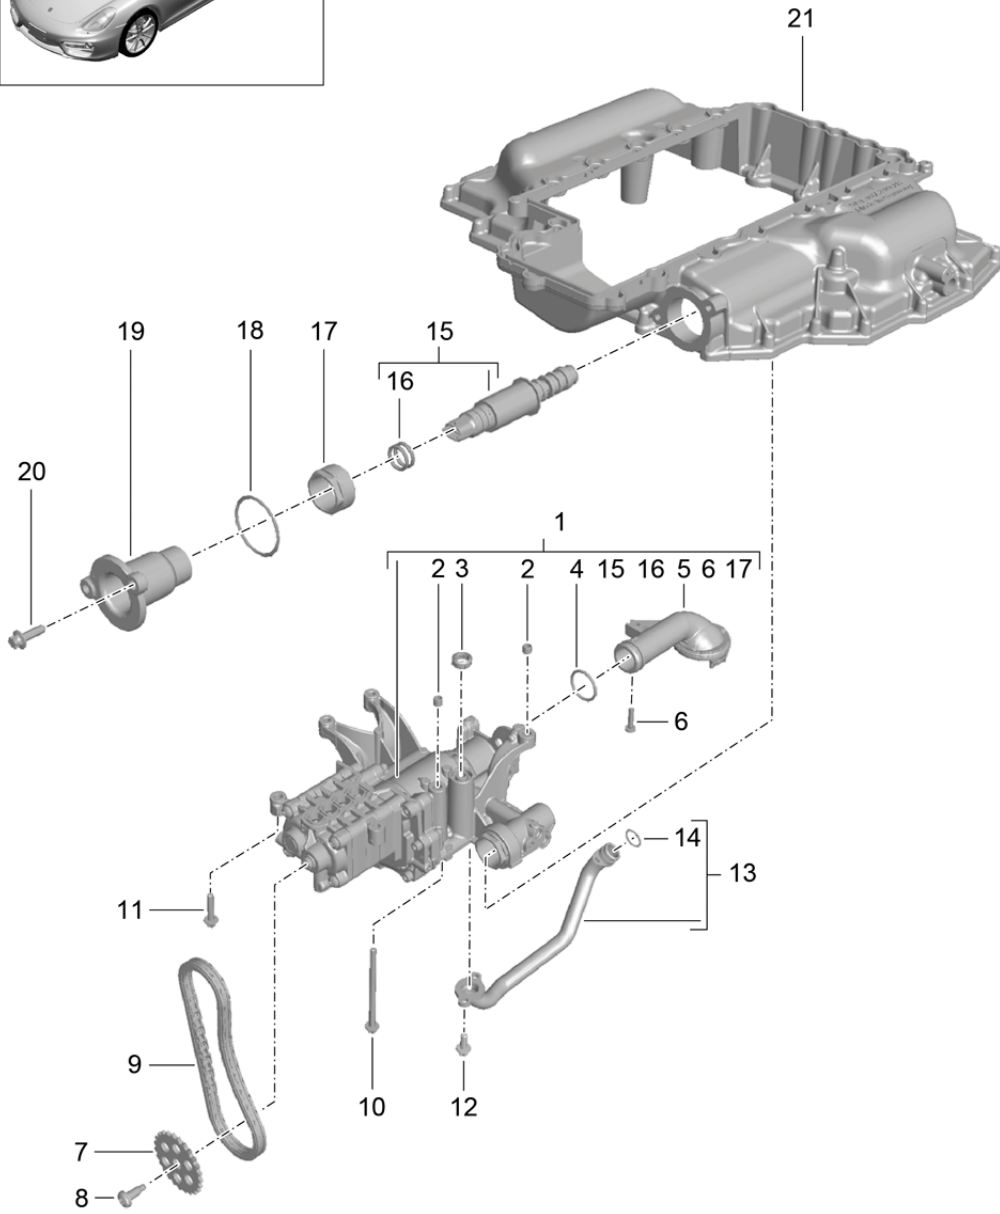

Model: 981C14

Model life 2014>>2016

Model: 981C14

Model life 2014>>2016

Pos	Part Number	Description	Remark	Qty	Model
1	9A1 105 142 02	Valve control timing chain Camshaft Crankshaft		2	
2	9A1 105 062 01	Socket head bolt Tensioner blade		6	
3	999 707 346 40	O-ring 15,0 X 3,0		X	
4	9A1 105 157 02	chain tensioner		2	
5	9A1 105 153 03	slide rail		2	
6	9A1 105 155 03	Tensioner blade		2	
7	9A1 105 165 02	spacer sleeve		1	
8	9A1 105 163 01	Screw		1	
9	9A1 105 101 02	slide rail		2	
10	9A1 105 233 02	timing chain oil pump Crankshaft		1	
11	9A1 105 235 02	Tensioner blade		1	
13		Crankshaft			
14		oil pump see illustration:	102-000	1	
15	900 123 118 30	seal ring A 22 X 27 see illustration:	104-000	2	

Model: 981C14

Model life 2014>>2016

Model: 981C14

Model life 2014>>2016

Pos	Part Number	Description	Remark	Qty	Model
1	9A1 107 050 11	oil pump oil pump Discontinued part		1	
1	9A1 107 050 12	oil pump		1	
2	996 106 103 50	dowel sleeve 8,2 X 7,0		2	
3	9A1 107 327 00	seal ring		1	
4	999 707 375 40	O-ring 30,00 X 3,00		1	
5	9A1 107 075 10	Suction tube		1	
6	999 073 102 01	flat round head bolt M6 X 25		1	
7	9A1 105 225 02	Chain sprocket		1	
8	999 073 380 01	oil pump Torx screw M8 X 22		1	
9		Chain oil pump			
10	900 385 126 01	see illustration: Torx screw M6 X 95	103-015	1	
11	900 385 048 01	Torx screw M6 X 30		5	
12	900 385 009 01	Torx screw M6 X 25		3	
13	9A1 107 025 01	oil pipe oil pump Crankcase housing		1	
14	999 707 575 40	O-ring 20,00 X 3,00		1	
15	948 107 113 11	Solenoid valve		1	
16	999 707 567 40	O-ring 17,00 X 3,00		2	
17	999 261 024 01	Union nut M36 X 1,0 X 12		1	
18	999 707 570 40	O-ring 44,00 X 3,00		1	
19	9A1 107 330 01	Sealing flange control valve		1	
20	900 385 019 01	Torx screw M6 X 20		2	
21		oil sump Upper part see illustration:	104-002		