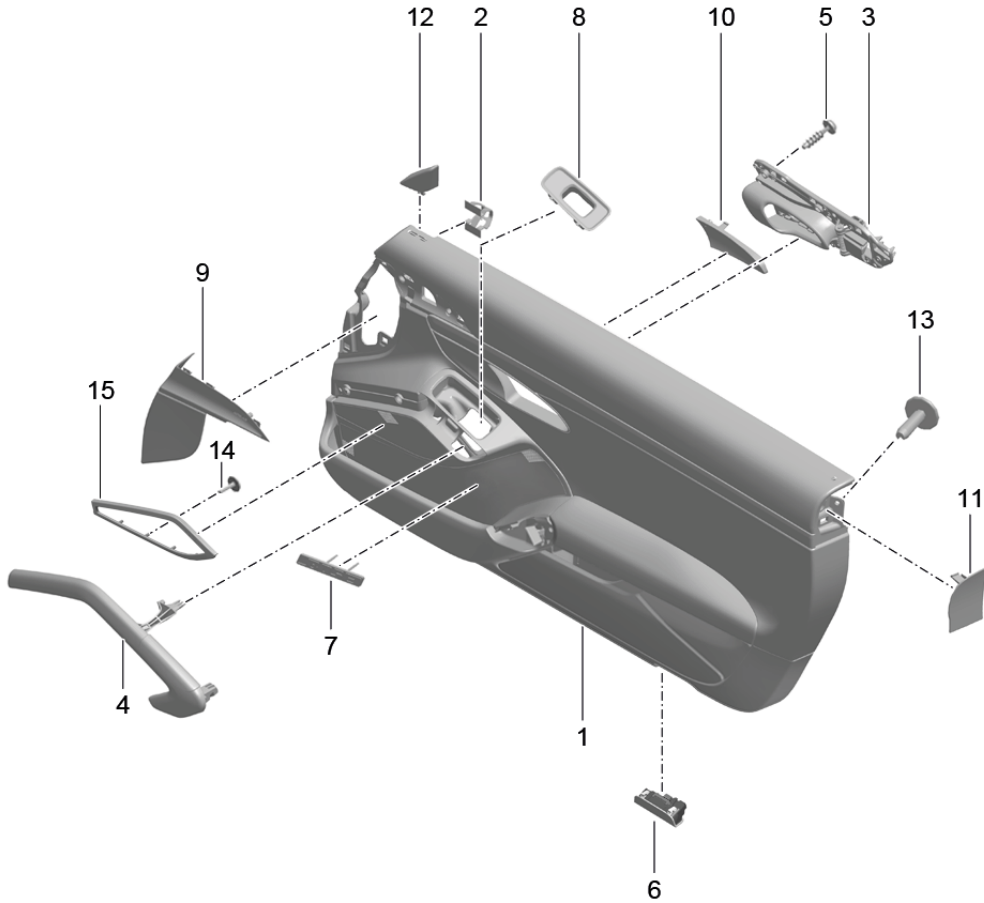

Model: 981C14

Model life 2014>>2016