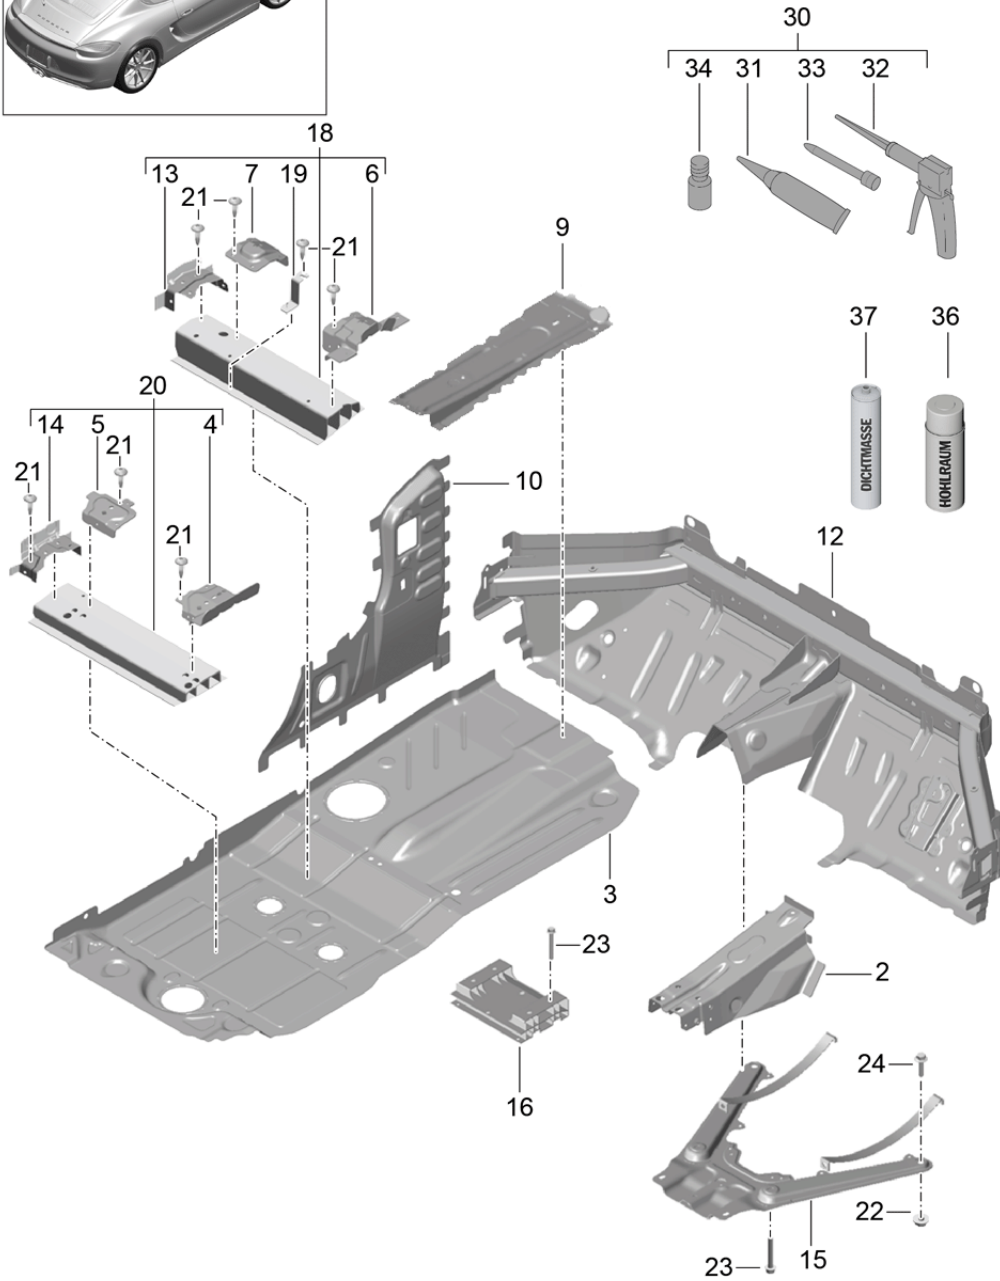

Model: 981C14

Model life 2014>>2016

Pos	Part Number	Description	Remark	Qty	Model
1	991 504 537 00	Dome strut Brace	left	1	
(1)	991 504 538 00	Brace	right	1	
2	N 105 728 02	bolt,hex.hd.with shoul.(combi) M8X50		1	
3	999 073 322 02	fillister hd. bolt M6X20		4	

Model: 981C14

Model life 2014>>2016