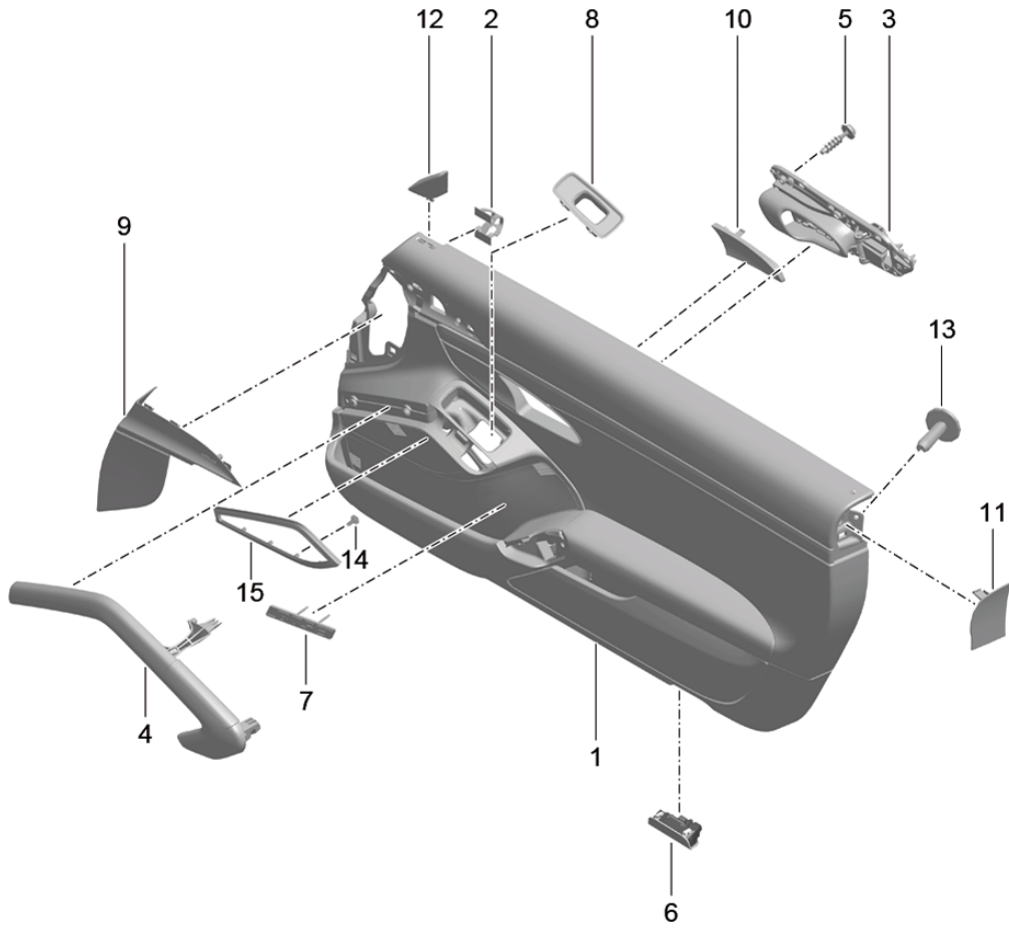

Model: 981C14

Model life 2014>>2016