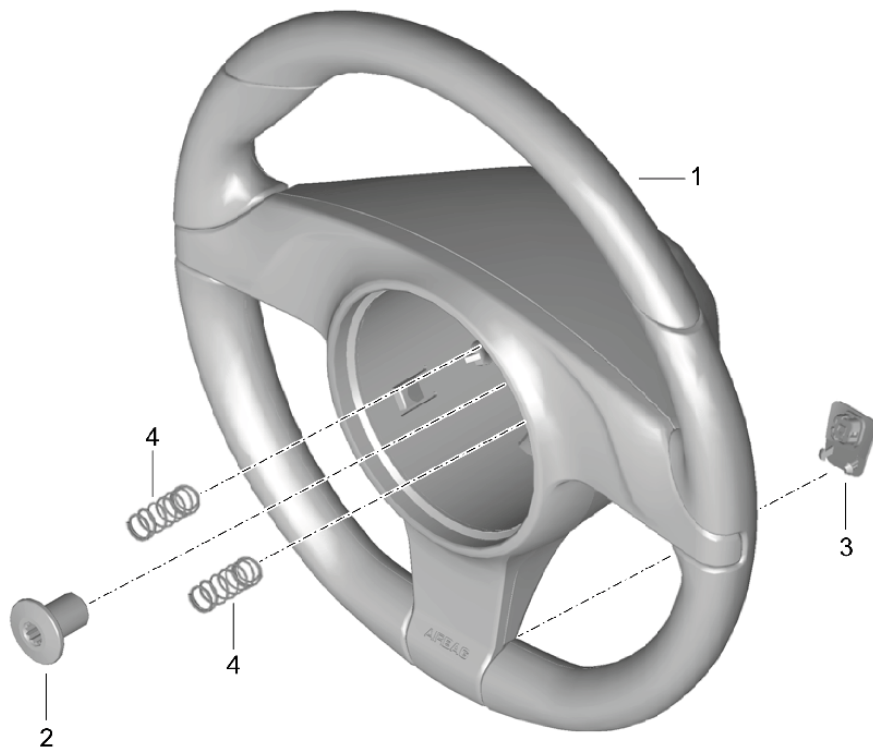

Model: 981C14

Model life 2014>>2016