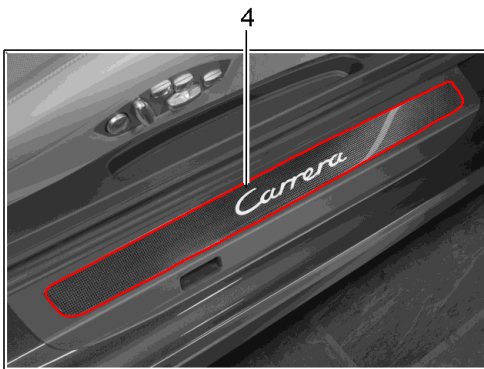

Model: TEQ 1

Model life 2012>>