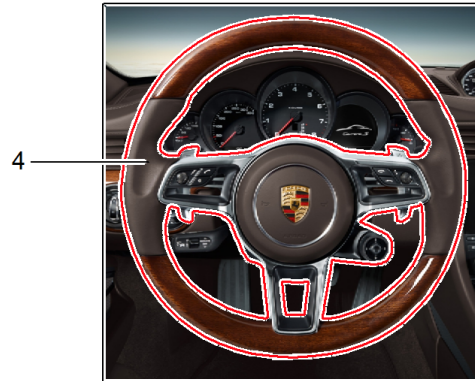

Model: TEQ 1

Model life 2012>>