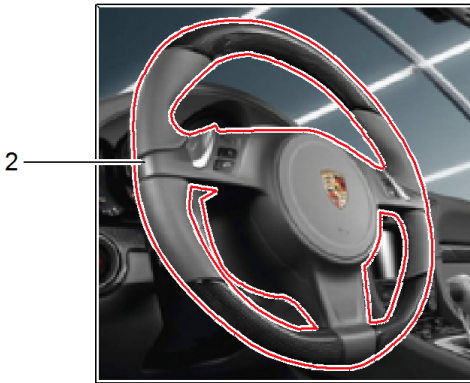

Model: TEQ 1

Model life 2012>>