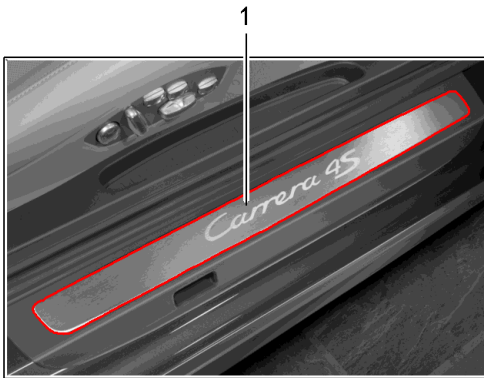

Model: TEQ 1

Model life 2012>>