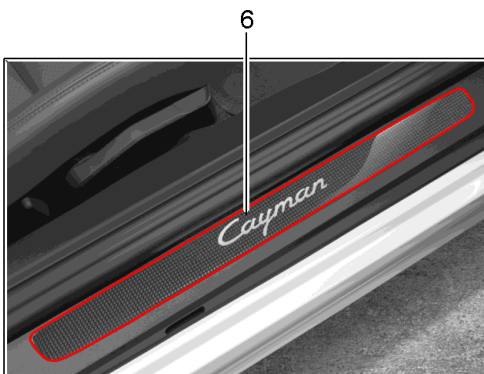

Model: TEQ 1

Model life 2012>>