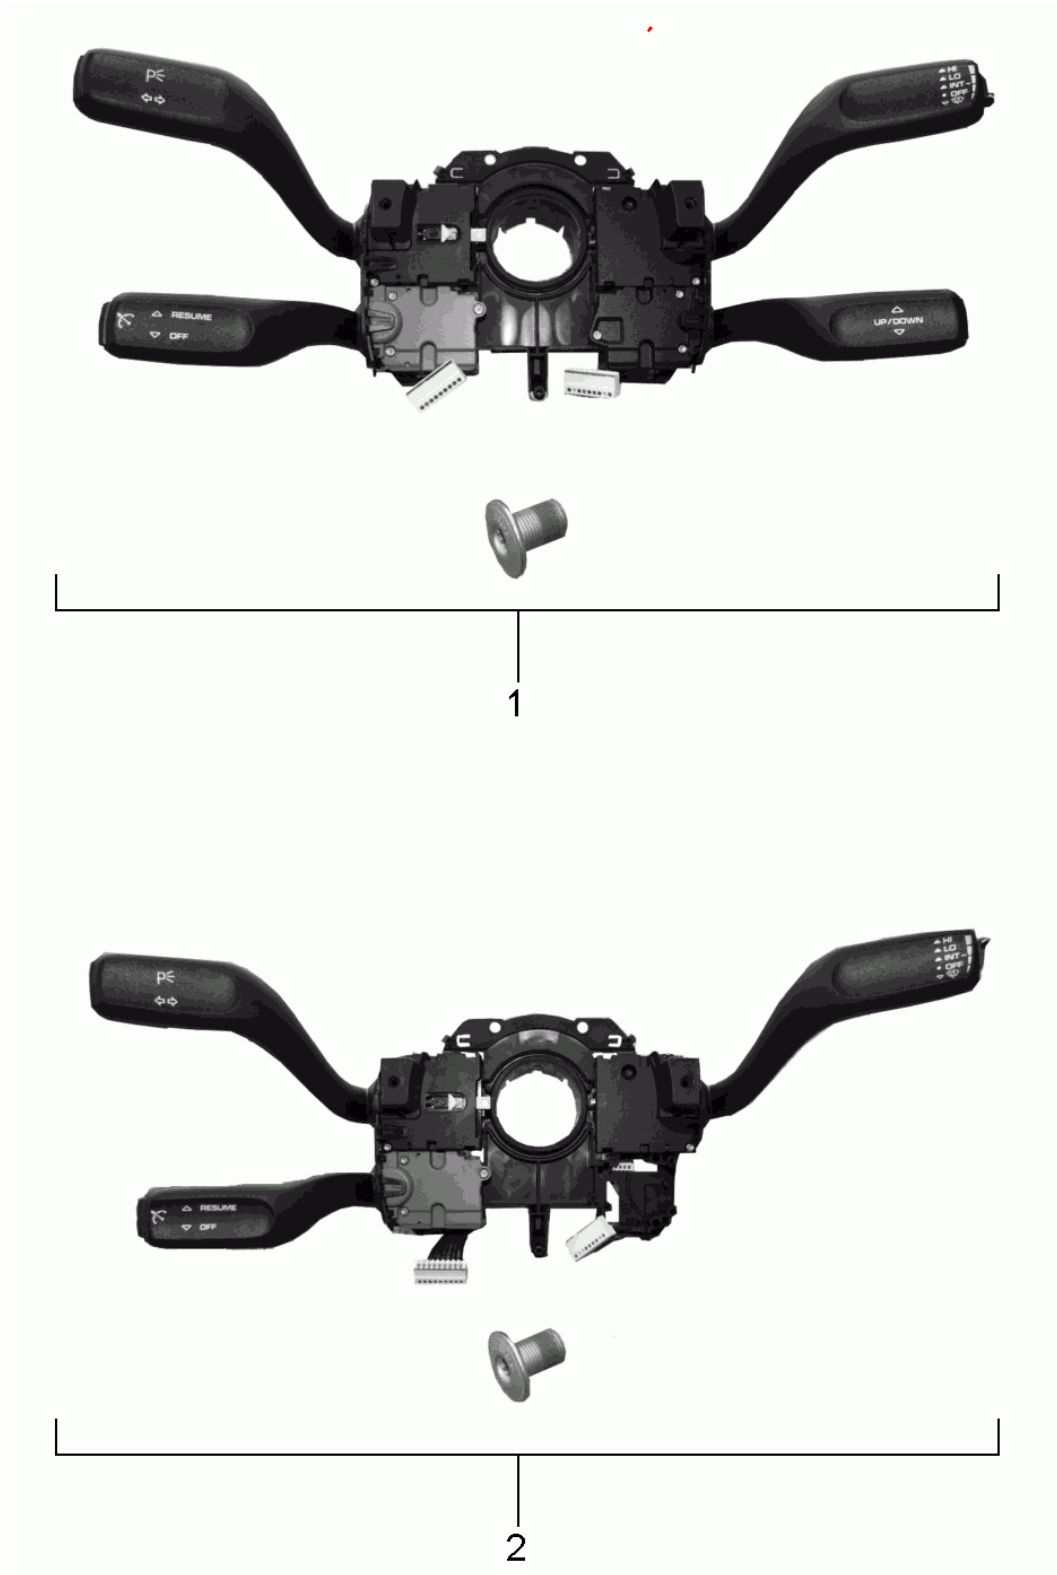

Model: TEQ 1

Model life 2012>>