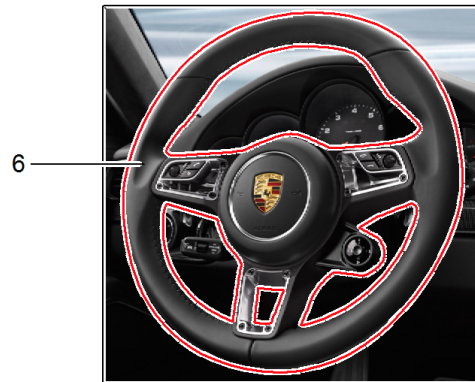

Model: TEQ 1

Model life 2012>>