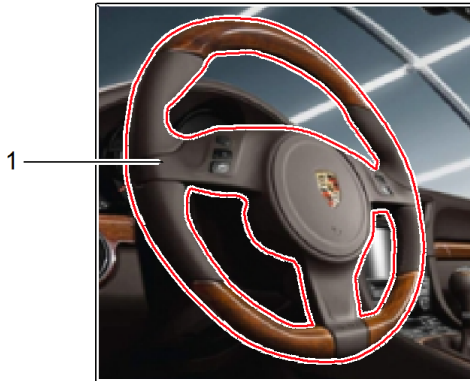

Model: TEQ 1

Model life 2012>>