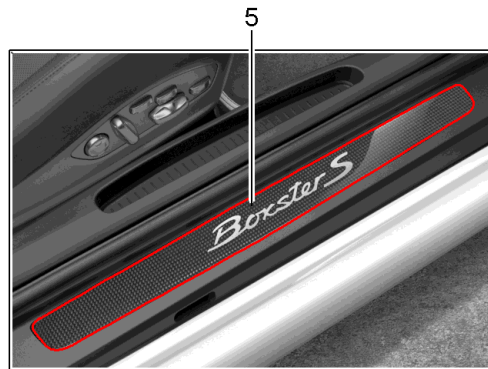

Model: TEQ 1

Model life 2012>>