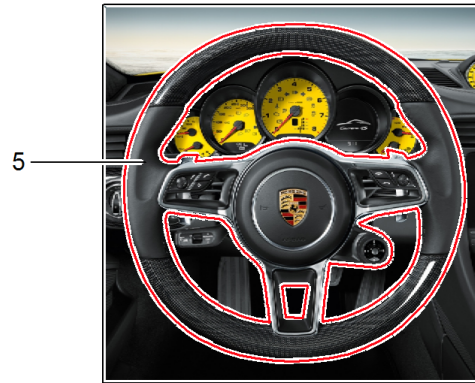

Model: TEQ 1

Model life 2012>>