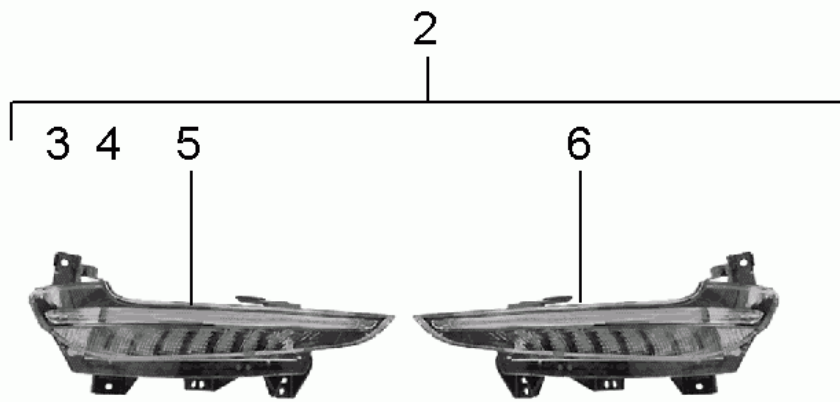

Model: TEQ 1

Model life 2012>>