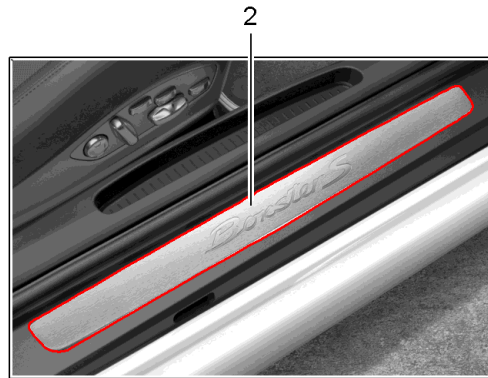

Model: TEQ 1

Model life 2012>>