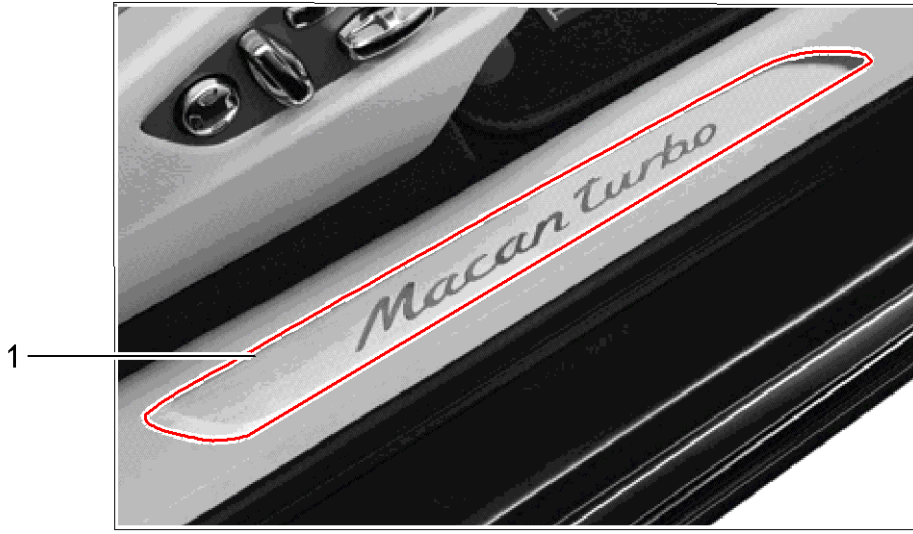

Model: TEQ 4

Model life 2014>>