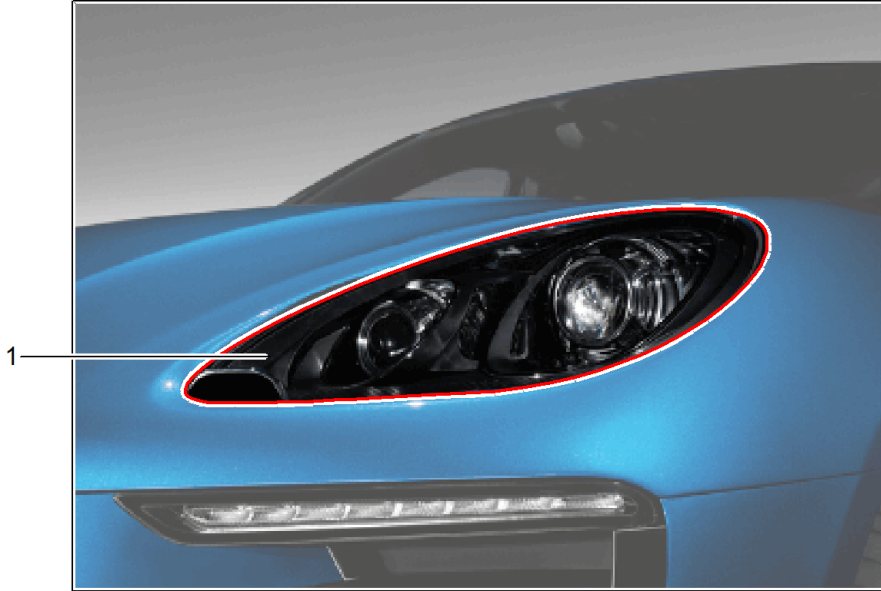

Model: TEQ 4

Model life 2014>>