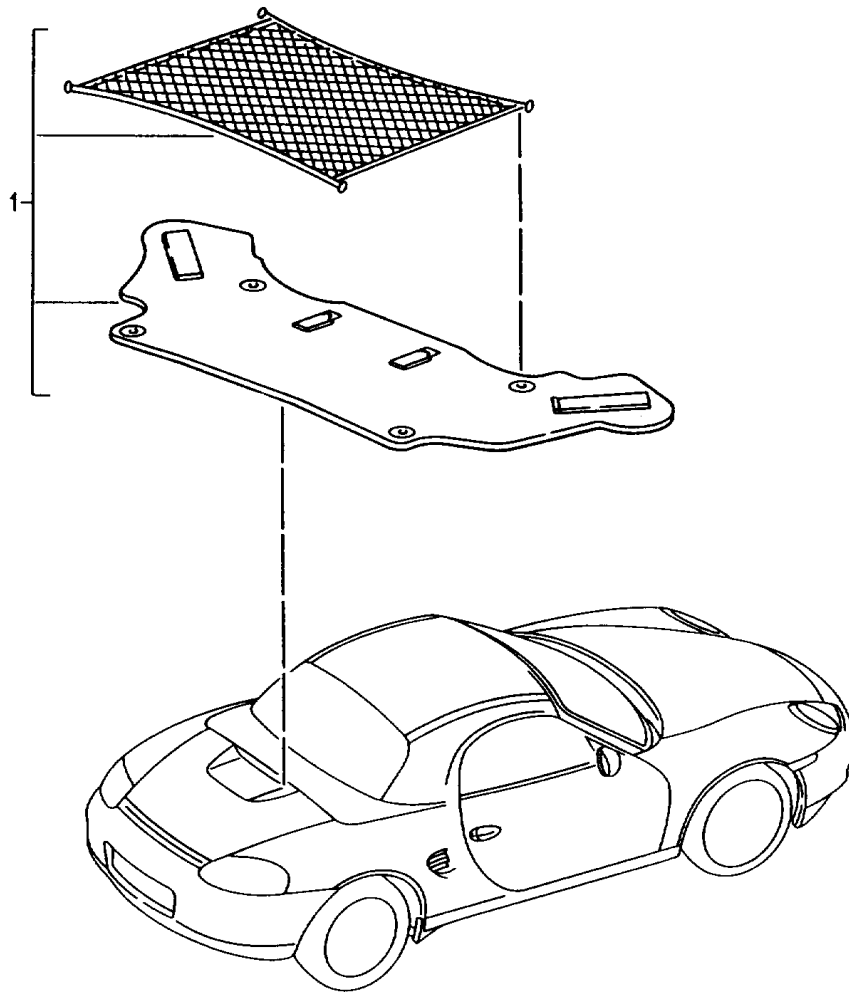

Model: TEQ

Model life 1985>>2012