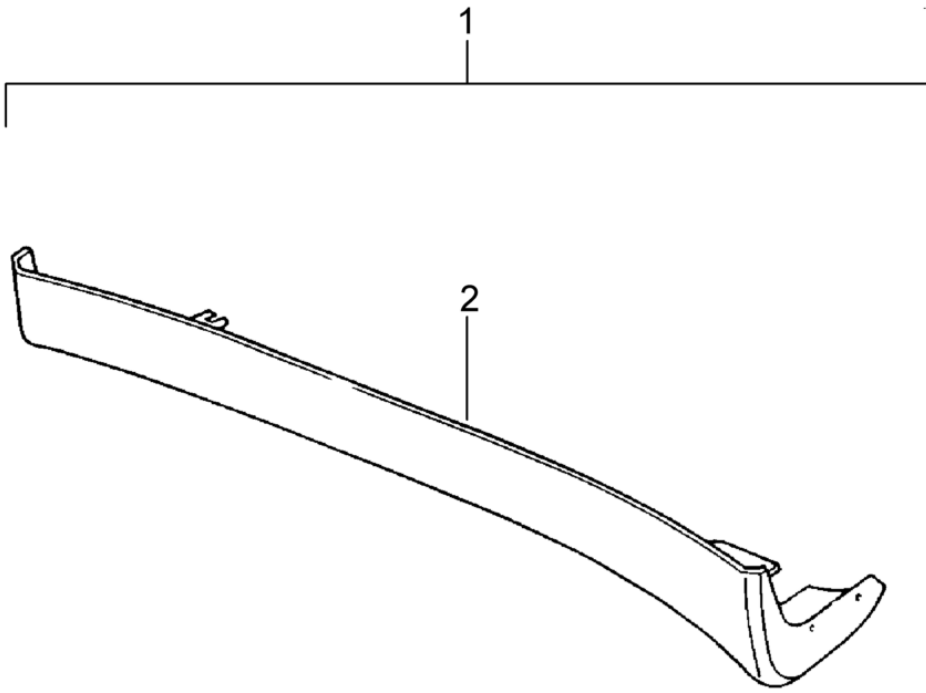

Model: TEQ

Model life 1985>>2012

Pos	Part Number	Description	Remark	Qty	Model
29	900 187 141 09	Bolt with washer 4,8 X 25		4	
30	999 703 428 40	Bungs $ 32		6	
31	993 505 537 00	Spoiler		1	
32	993 505 519 01	Spoiler Centre part		1	
33	993 505 519 01 G2X	primed		1	
	993 505 547 00	Reinforcement plate			

Model: TEQ

Model life 1985>>2012