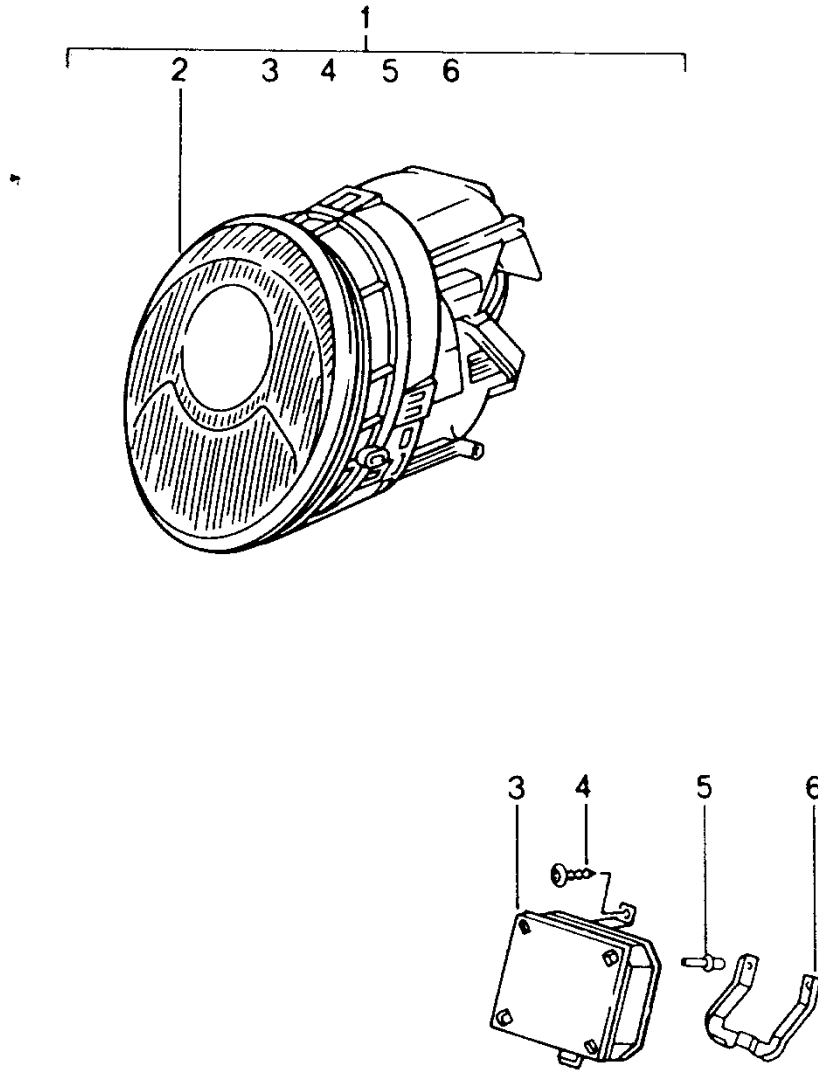

Model: TEQ

Model life 1985>>2012

Model: TEQ Model life 1985>>2012

Pos	Part Number	Description	Remark	Qty	Model
-		Headlights Litronic D - MJ 1994>> - MJ 1998 Technical information 911(993) 9415 Attention			911(993)
1	000 044 900 14	Headlights LITRONIC D - MJ 1994>> - MJ 1998		1	"J.."
1	000 044 900 16	Headlights LITRONIC D - MJ 1994>> - MJ 1998		1	/LL
-		Set comprising:			
2	993 631 041 02	Headlights	left	1	"J.."
2	993 631 042 02	Headlights	right	1	"J.."
2	993 631 031 02	Headlights	left	1	/LL
2	993 631 032 02	Headlights	right	1	/LL
3	993 631 193 02	Control unit		2	
4	900 075 355 02	Bolt with washer M 6 X 16 Discontinued part		2	
4	900 075 355 01	Hexagon bolt M 6 X 16		2	
5	999 190 119 30	Pop rivet A 4,0 X 6,8		4	
6	993 631 196 00	Retainer for control unit		2	
-	993 701 631 01	Sticker		2	
-	993 631 195 00	Retainer for control unit		2	
-	999 500 042 02	rivetted cap nut M 6/0,5 - 3		2	
-	999 919 088 02	fillister hd. bolt		6	
-	000 044 900 13	Wire set		2	