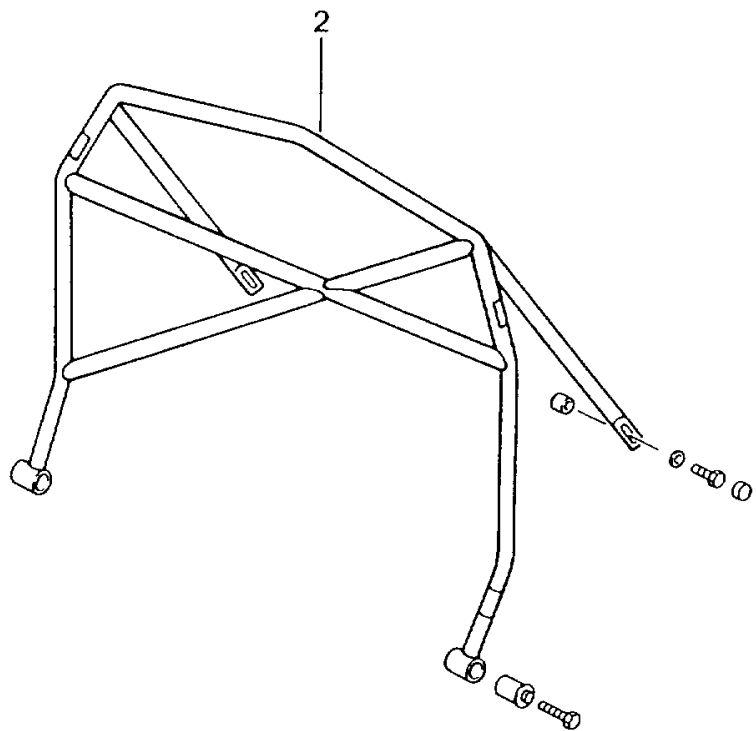

Model: TEQ

Model life 1985>>2012