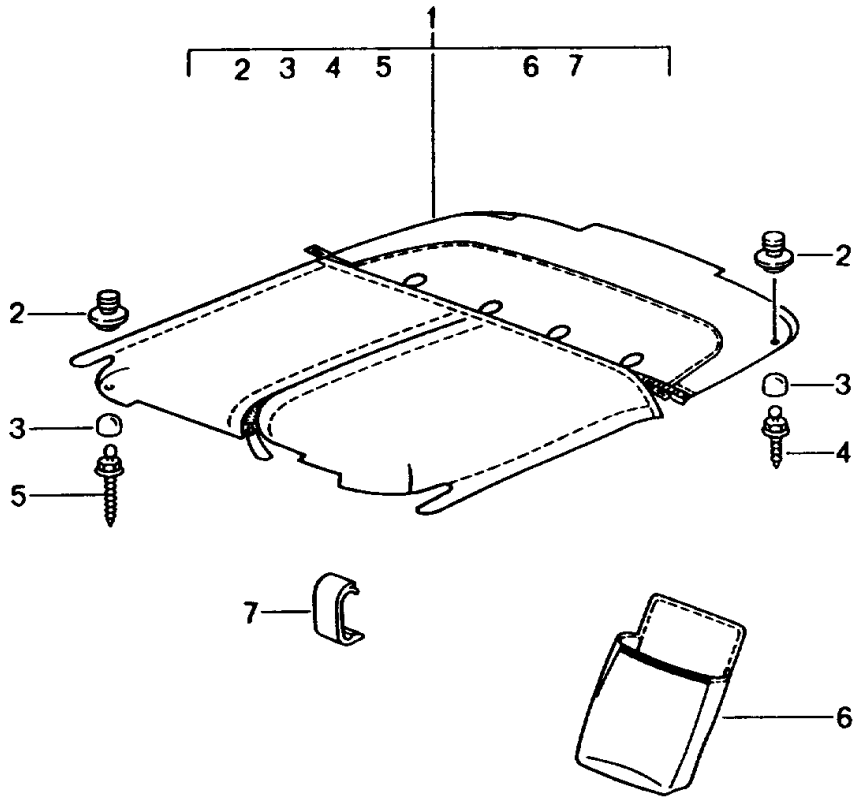

Model: TEQ

Model life 1985>>2012