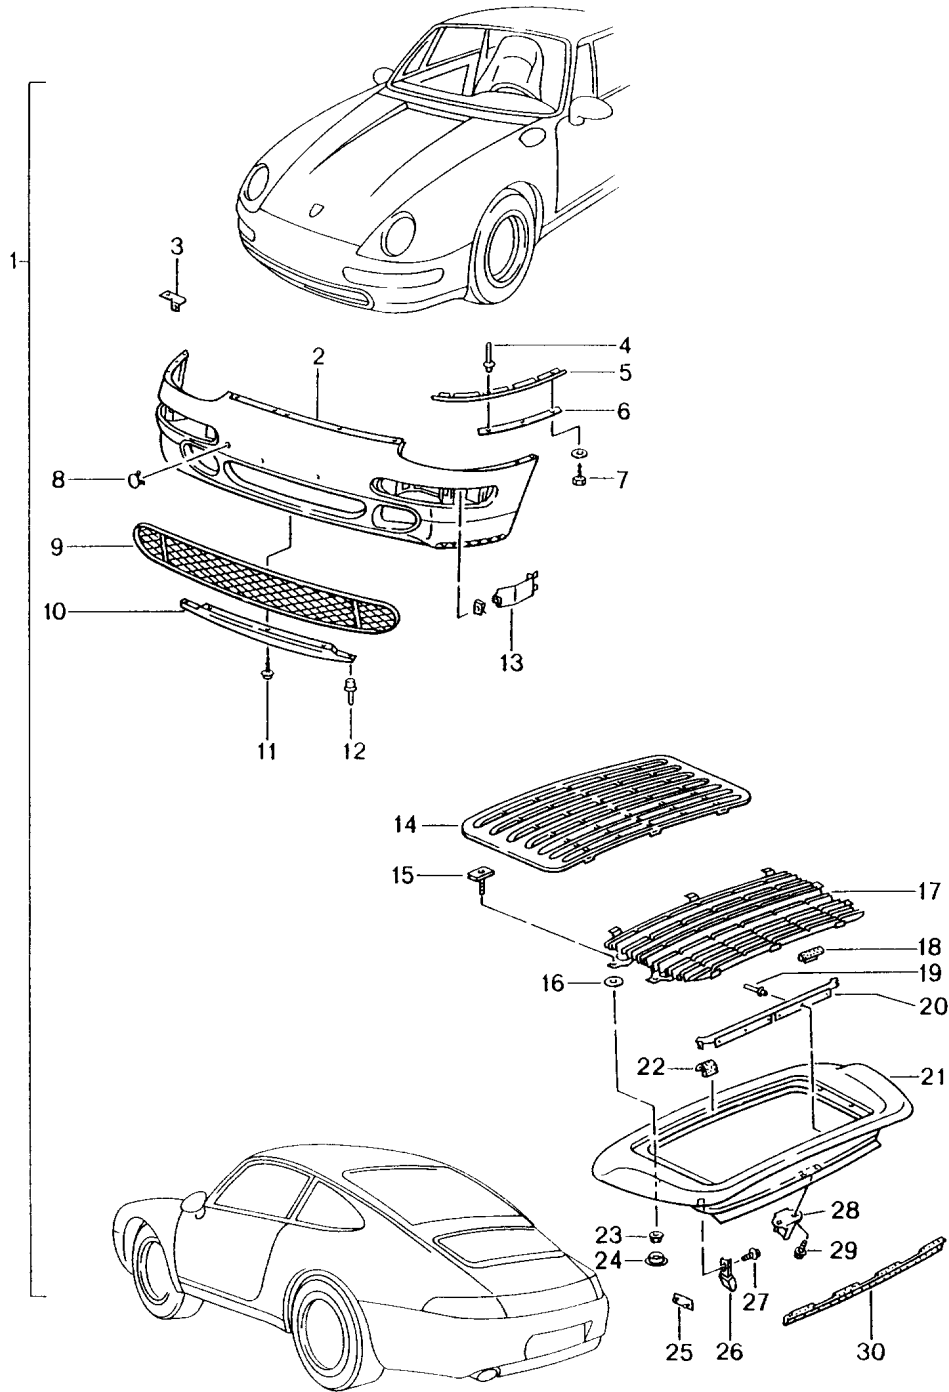

Model: TEQ

Model life 1985>>2012

Model: TEQ

Model life 1985>>2012

Pos	Part Number	Description	Remark	Qty	Model
		Aerokit Turbo D - MJ 1994>> - MJ 1998			CARRERA, C4
1	000 044 800 15	Retrofit kit Turbo		1	CARRERA, C4 CABRIO, TARGA
-		comprising:			
2	993 505 311 02	Bumper cover		1	
	993 505 311 02 G2X	primed			
3	993 505 793 01	Bracket	left	1	
(3)	993 505 794 01	Bracket	right	1	
4	999 190 104 30	Pop rivet A 3,2 X 7,9		4	
5	993 505 543 00	beading	left	1	
(5)	993 505 544 00	beading	right	1	
6	993 505 735 01	retaining strip		2	
7	900 187 145 02	Bolt with washer B 4,8 X 22		6	
8	964 505 103 00	Cover cap		1	
	964 505 103 00 G2X	Cover cap			
9	993 505 551 01	Ventilation grille		1	
10	993 505 523 00	Spoiler		1	
		Discontinued part			
	993 505 523 00 01C	Black			
10	993 505 523 02	Spoiler		1	
	993 505 523 02 01C	Black			
11	999 073 081 02	panel screw ST 4,2 X 13		3	
12	999 507 499 40	Spreader rivet 5,0 X 11,5		2	
13	993 631 181 00	Retainer plate	left	1	
(13)	993 631 182 00	Retainer plate	right	1	
14	993 512 333 01	Ventilation grille		1	
	993 512 333 01 G2X	primed			
15	999 507 546 02	Clip M 4		4	
16	999 591 974 02	Clamping washer Discontinued part		4	
16	999 591 974 01	Clamping washer		4	
17	993 512 501 00	protective grille		1	
	993 512 501 00 70K	Black			
18	993 512 861 00	Gaiter		6	
19	999 190 408 30	Pop rivet A 4,0 X 18,8		8	
20	993 512 629 01	Sealing strip		1	
21	993 512 511 00	Rear spoiler		1	
	993 512 511 00 G2X	primed			
22	993 512 633 00	Distance piece		3	
23	900 084 020 02	Locknut		4	
24	999 703 146 40	End cap 23,6 X 31,0		4	
25	993 512 875 00	Protective strip		2	
	993 512 875 00 01C	Satin black			
26	993 512 521 00	Stop	left	1	
(26)	993 512 522 00	Stop	right	1	
27	999 075 039 02	Bolt with washer M 6 X 12		4	
		Discontinued part		1	
27	999 075 039 0C	Bolt with washer M 6 X 12		4	
		Discontinued part		1	
28	900 067 273 02	Bolt with washer M 6 X 16		2	
		Discontinued part			
28	900 067 273 09	Bolt with washer		2