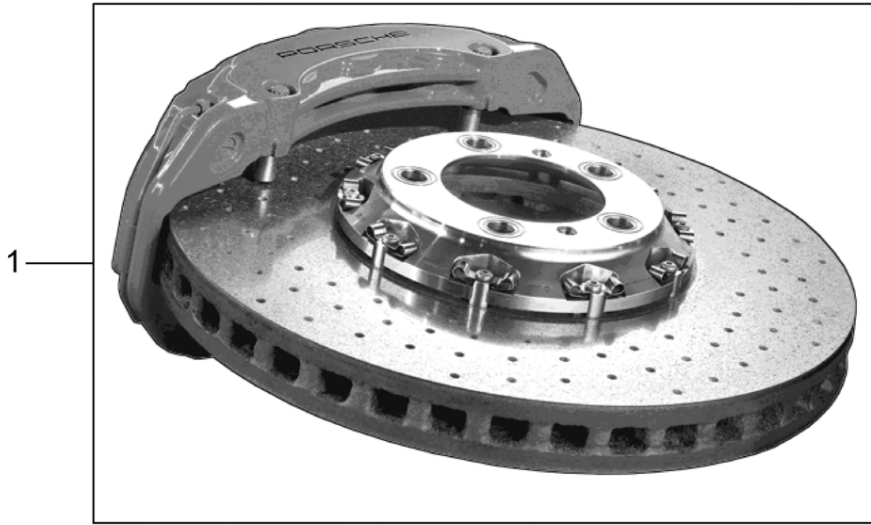

Model: TEQ

Model life 1985>>2012