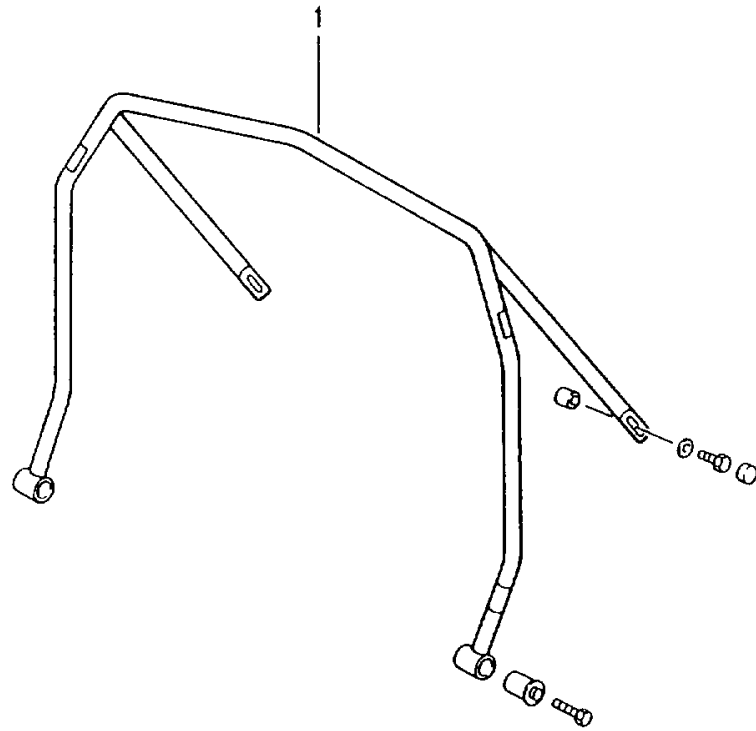

Model: TEQ

Model life 1985>>2012