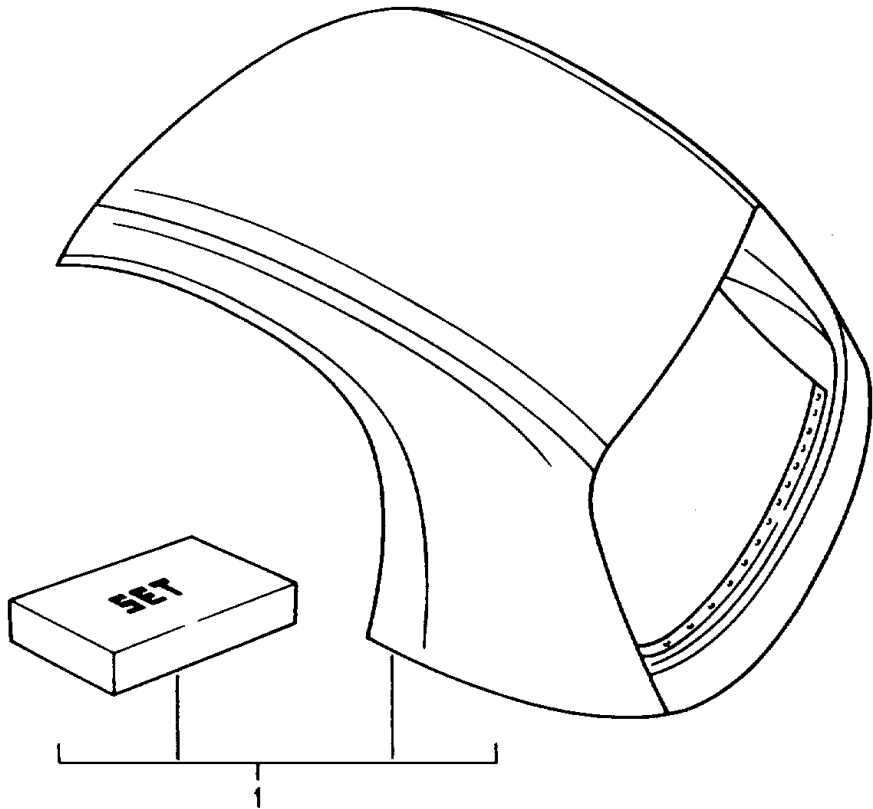

Model: TEQ

Model life 1985>>2012

Model: TEQ Model life 1985>>2012

Pos	Part Number	Description	Remark	Qty	Model
-		hardtop Insert Cover workshop manual Boxster 610219 Attention	97-04		Boxster(986)
1	986 563 005 01	hardtop (complete) Lacquered		1	
	986 563 005 01 92U	Arctic silver metallic			X1
	986 563 005 01 3AZ	Ocean blue metallic			E1
	986 563 005 01 84A	guards red (Porsche)			G1
	986 563 005 01 041	Black			A1
	986 563 005 01 744	Black metallic			Z8
	986 563 005 01 12M	Pastel Yellow			Q1
	986 563 005 01 3AS	Blue turquoise			J1
	986 563 005 01 3AU	Glacier white			Z1
	986 563 005 01 3AX	Zenith blue metallic			F1
	986 563 005 01 84S	Arena red metallic			H8
	986 563 005 01 25K	Ocean jade metallic	98-04		J3
	986 563 005 01 2B4	Forest green metallic			53
	986 563 005 01 23F	Slate grey metallic			
	986 563 005 01 M5W	Lapis blue metallic	01-04		E3
	986 563 005 01 8A3	Orient red metallic	01-04		L1
	986 563 005 01 1A8	Zanzibar red	01-04		N1
	986 563 005 01 6A6	Meridian metallic	01-04		X2
	986 563 005 01 6B4	Seal grey metallic	01-04		Y1
	986 563 005 01 C9Z	Basalt black metallic			Z4
-		Technical information Boxster 6117 Attention			
-		use if required:			
-	986 563 713 02	Insert	left	1	
-	986 563 714 02	Insert	right	1	
-	999 219 041 00	Locating bolt Support hardtop		2	
-		See memo Ti:			
-		Boxster 6492 Attention			
-		for cars without M273 / M550 Subsequent installation Rear window Heatable			
-		also use:			
-	986 613 134 00	Tip switch	lhd	1	PR:098
-	986 613 134 00 A02	Gloss black			
-	986 613 133 00	Tip switch	rhd	1	PR:099
-	986 613 133 00 A02	Gloss black			
-	996 615 117 00	Relay		1	
-		use if required:			
-	986 612 083 00	Wire set		1	
2	000 044 000 12	Cover for hardtop		1	