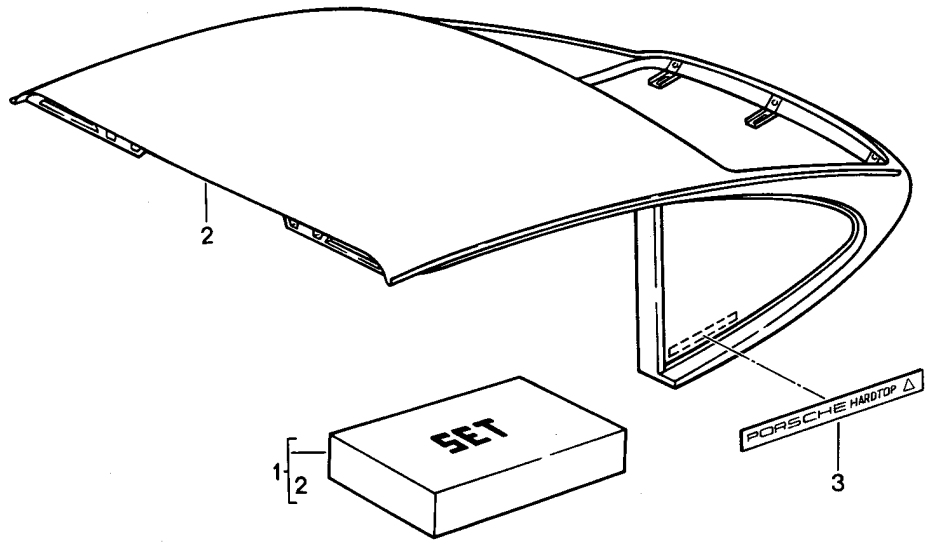

Model: TEQ

Model life 1985>>2012