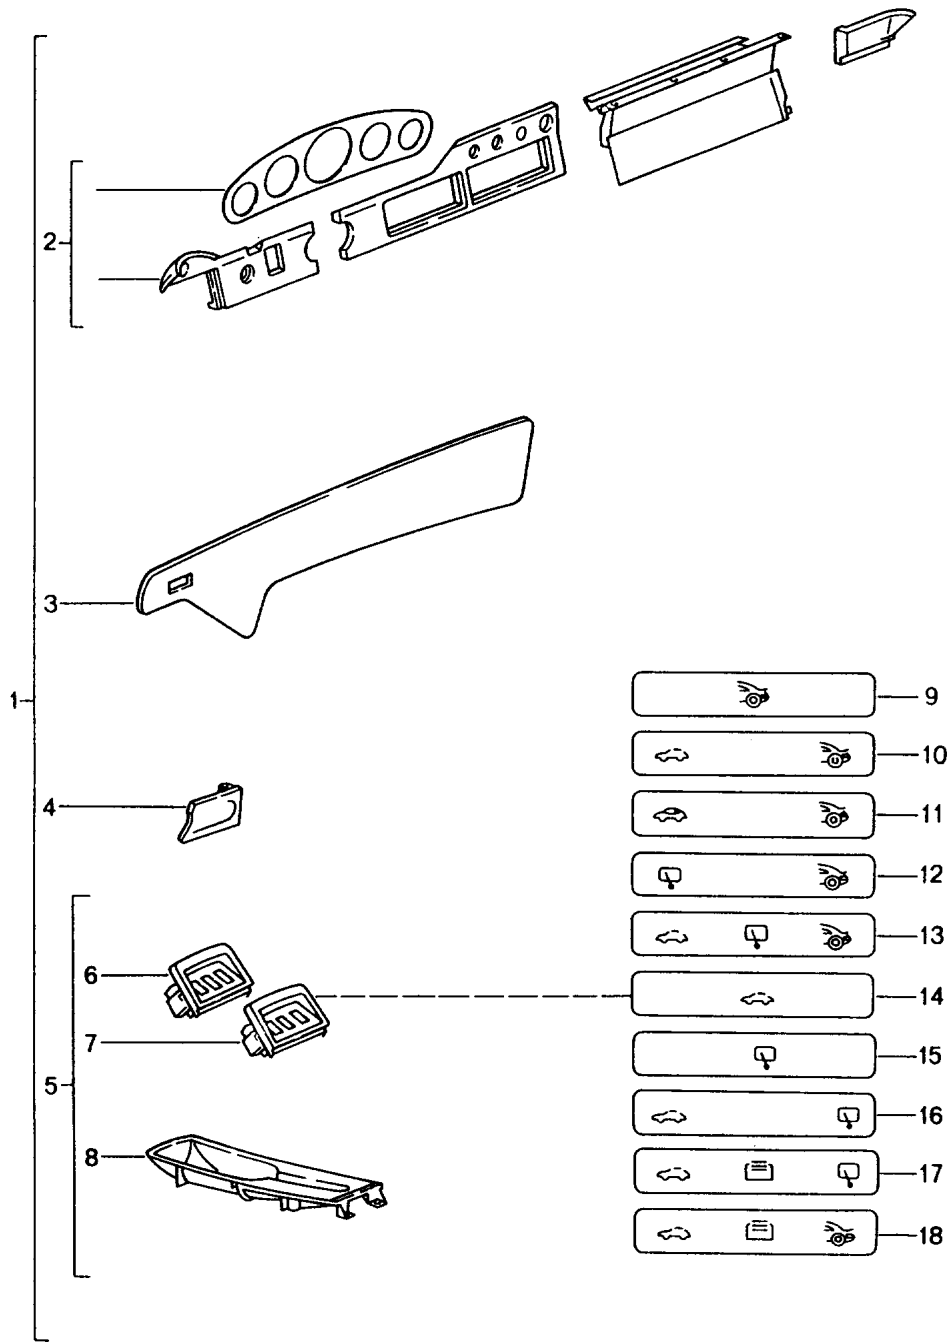

Model: TEQ

Model life 1985>>2012